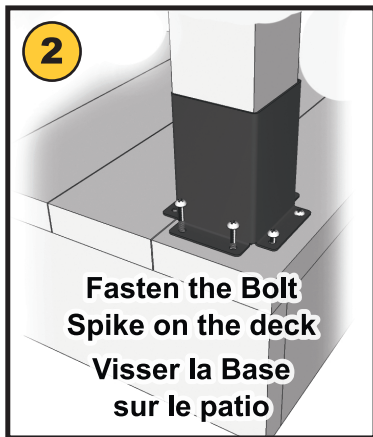

GUIDE INSTALLATION BOLT SPIKE HEAD 66 INSTALLATION GUIDE BASE DE FIXATION 66

13041 - 13061

www.pylex.com

1 800 264-1881