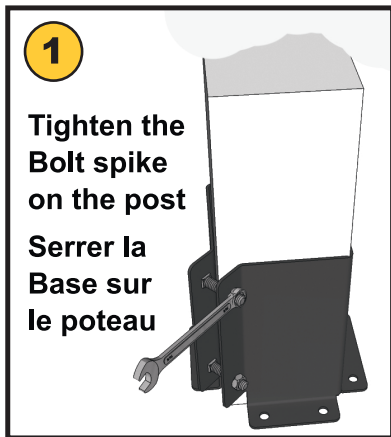

GUIDE INSTALLATION BOLT SPIKE HEAD 66 INSTALLATION GUIDE BASE DE FIXATION 66

13041 - 13061

www.pylex.com

1 800 264-1881