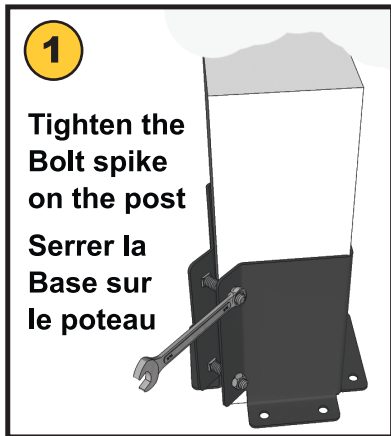

GUIDE INSTALLATION BOLT SPIKE HEAD 44 INSTALLATION GUIDE BASE DE FIXATION 44

13040 - 13060

www.pylex.com

1 800 264-1881