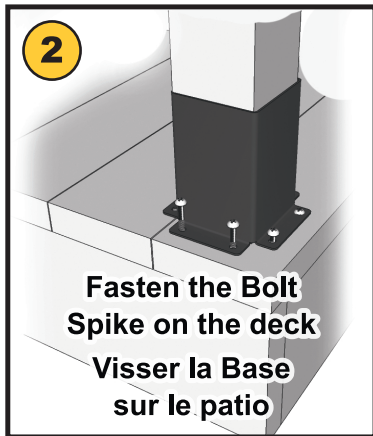

GUIDE INSTALLATION BOLT SPIKE HEAD 44 INSTALLATION GUIDE BASE DE FIXATION 44

13040 - 13060

www.pylex.com

1 800 264-1881