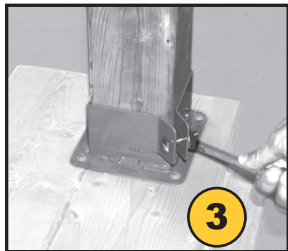

GUIDE INSTALLATION INSTALLATION GUIDE **FIXBASE 44**

13042 - 13062

www.pylex.com

1 800 264-1881