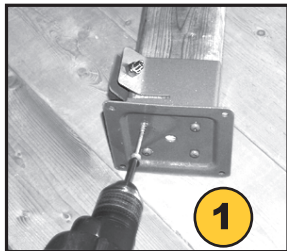

GUIDE INSTALLATION INSTALLATION GUIDE **FIXBASE 44**

13042 - 13062

www.pylex.com

1 800 264-1881