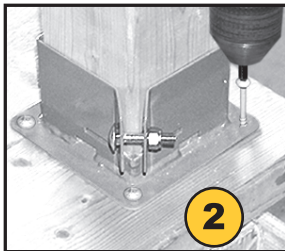

GUIDE INSTALLATION INSTALLATION GUIDE **FIXBASE 44**

13042 - 13062

www.pylex.com

1 800 264-1881