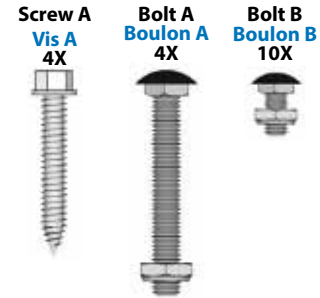

ITEM # 13914

Limon en acier 14 marches NOIR Steel Stair Stringer - 14 Steps BLACK

14 MARCHES = 2X 13907 + 1X 13920
STEPS
Limon 7 marches
Stair stringer 7 steps
Connecteur
Connector

ITEM # 13914

Limon en acier 14 marches NOIR Steel Stair Stringer - 14 Steps BLACK

A forward incline towards the front of the stair rise up to 3-1/2" is acceptable.
Une inclinaison vers l'avant du limon jusqu'à 3-1/2" est acceptable.

ITEM # 13920 - Connecteur pour limon en acier / Steel stringer connector bracket

STEEL THICKNESS
= 1/16" to 1/8" mm
ALL HOLES Ø : 5/16"

ÉPAISSEUR DE L'ACIER
= 1/16" to 1/8" mm
TROUS Ø : 5/16"

PIECE 3
FIXPLAK 44

IMPORTANT

USE WITH DRESSED 4" X 4" POST

DOIT-ÊTRE UTILISÉ AVEC UN POTEAU CARRÉ 4" X 4"