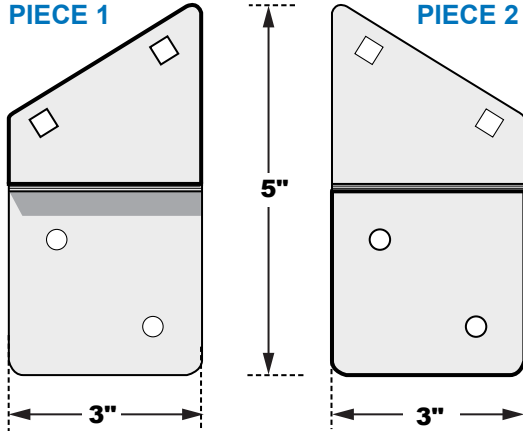

ITEM # 13914

Limon en acier 14 marches NOIR Steel Stair Stringer - 14 Steps BLACK

14 MARCHES = 2X 13907 + 1X 13920
STEPS
Limon 7 marches
Stair stringer 7 steps
Connecteur
Connector

ITEM # 13914

Limon en acier 14 marches NOIR Steel Stair Stringer - 14 Steps BLACK

A forward incline towards the front of the stair rise up to 3-1/2" is acceptable.
Une inclinaison vers l'avant du limon jusqu'à 3-1/2" est acceptable.

ITEM # 13920 - Connecteur pour limon en acier / Steel stringer connector bracket

STEEL THICKNESS
= 1/16" to 1/8" mm
ALL HOLES Ø : 5/16"

ÉPAISSEUR DE L'ACIER
= 1/16" to 1/8" mm
TROUS Ø : 5/16"

PIECE 3
FIXPLAK 44

IMPORTANT

USE WITH DRESSED 4" X 4" POST

DOIT-ÊTRE UTILISÉ AVEC UN POTEAU CARRÉ 4" X 4"