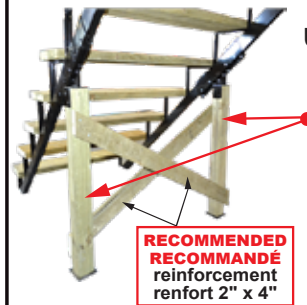

A forward incline towards the front of the stair rise up to 3-1/2" is acceptable.
Une inclinaison vers l'avant du limon jusqu'à 3-1/2" est acceptable.

ITEM # 13920 - Connecteur pour limon en acier / Steel stringer connector bracket

STEEL THICKNESS
= 1/16" to 1/8" mm
ALL HOLES Ø : 5/16"

ÉPAISSEUR DE L'ACIER
= 1/16" to 1/8" mm
TROUS Ø : 5/16"

PIECE 3
FIXPLAK 44

IMPORTANT

USE WITH DRESSED 4" X 4" POST

DOIT-ÊTRE UTILISÉ AVEC UN POTEAU CARRÉ 4" X 4"

MATERIALS REQUIRED / MATÉRIAUX REQUIS

Height of the support post may vary depending on the unevenness of the ground

Hauteur du poteau de soutien peut varier selon la dénivellation du terrain

Number OF STEPS Nombre de MARCHES	REQUIRES PRODUCTS PER STAIR STRINGER PRODUITS REQUIS PAR LIMON	POST HEIGHT HAUTEUR DU POTEAU
8	13904 + 13904 + 13920	31"
9	13905 + 13904 + 13920	38"
10	13905 + 13905 + 13920	
11	13906 + 13905 + 13920	48"
12	13906 + 13906 + 13920	
13	13907 + 13906 + 13920	54"
14	13907 + 13907 + 13920	
15	13905 (3X) + 13920 (2X)	38" & 76"
16	13905 (2X) + 13906 + 13920 (2X)	48" & 86"
17	13905 + 13906 (2X) + 13920 (2X)	48" & 91"
18	13906 (3X) + 13920 (2X)	