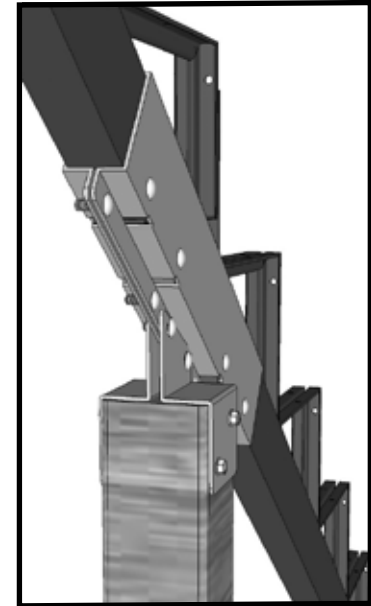

ITEM # 13914

Limon en acier 14 marches NOIR Steel Stair Stringer - 14 Steps BLACK

14 MARCHES = 2X 13907 + 1X 13920
STEPS
Limon 7 marches
Stair stringer 7 steps
Connecteur
Connector

ITEM # 13914

Limon en acier 14 marches NOIR Steel Stair Stringer - 14 Steps BLACK

A forward incline towards the front of the stair rise up to 3-1/2" is acceptable.
Une inclinaison vers l'avant du limon jusqu'à 3-1/2" est acceptable.

ITEM # 13920 - Connecteur pour limon en acier / Steel stringer connector bracket

STEEL THICKNESS
= 1/16" to 1/8" mm
ALL HOLES Ø : 5/16"

ÉPAISSEUR DE L'ACIER
= 1/16" to 1/8" mm
TROUS Ø : 5/16"

PIECE 3
FIXPLAK 44

IMPORTANT

USE WITH DRESSED 4" X 4" POST

DOIT-ÊTRE UTILISÉ AVEC UN POTEAU CARRÉ 4" X 4"