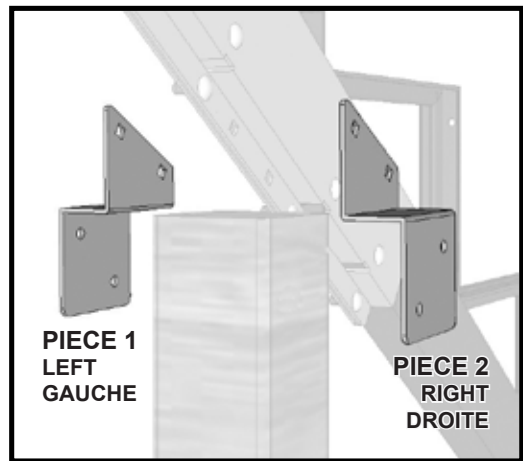

ITEM # 13914

Limon en acier 14 marches NOIR Steel Stair Stringer - 14 Steps BLACK

14 MARCHES = 2X 13907 + 1X 13920
STEPS
Limon 7 marches
Stair stringer 7 steps
Connecteur
Connector

ITEM # 13914

Limon en acier 14 marches NOIR Steel Stair Stringer - 14 Steps BLACK

A forward incline towards the front of the stair rise up to 3-1/2" is acceptable.
Une inclinaison vers l'avant du limon jusqu'à 3-1/2" est acceptable.

ITEM # 13920 - Connecteur pour limon en acier / Steel stringer connector bracket

STEEL THICKNESS
= 1/16" to 1/8" mm
ALL HOLES Ø : 5/16"

ÉPAISSEUR DE L'ACIER
= 1/16" to 1/8" mm
TROUS Ø : 5/16"

PIECE 3
FIXPLAK 44

IMPORTANT

USE WITH DRESSED 4" X 4" POST

DOIT-ÊTRE UTILISÉ AVEC UN POTEAU CARRÉ 4" X 4"