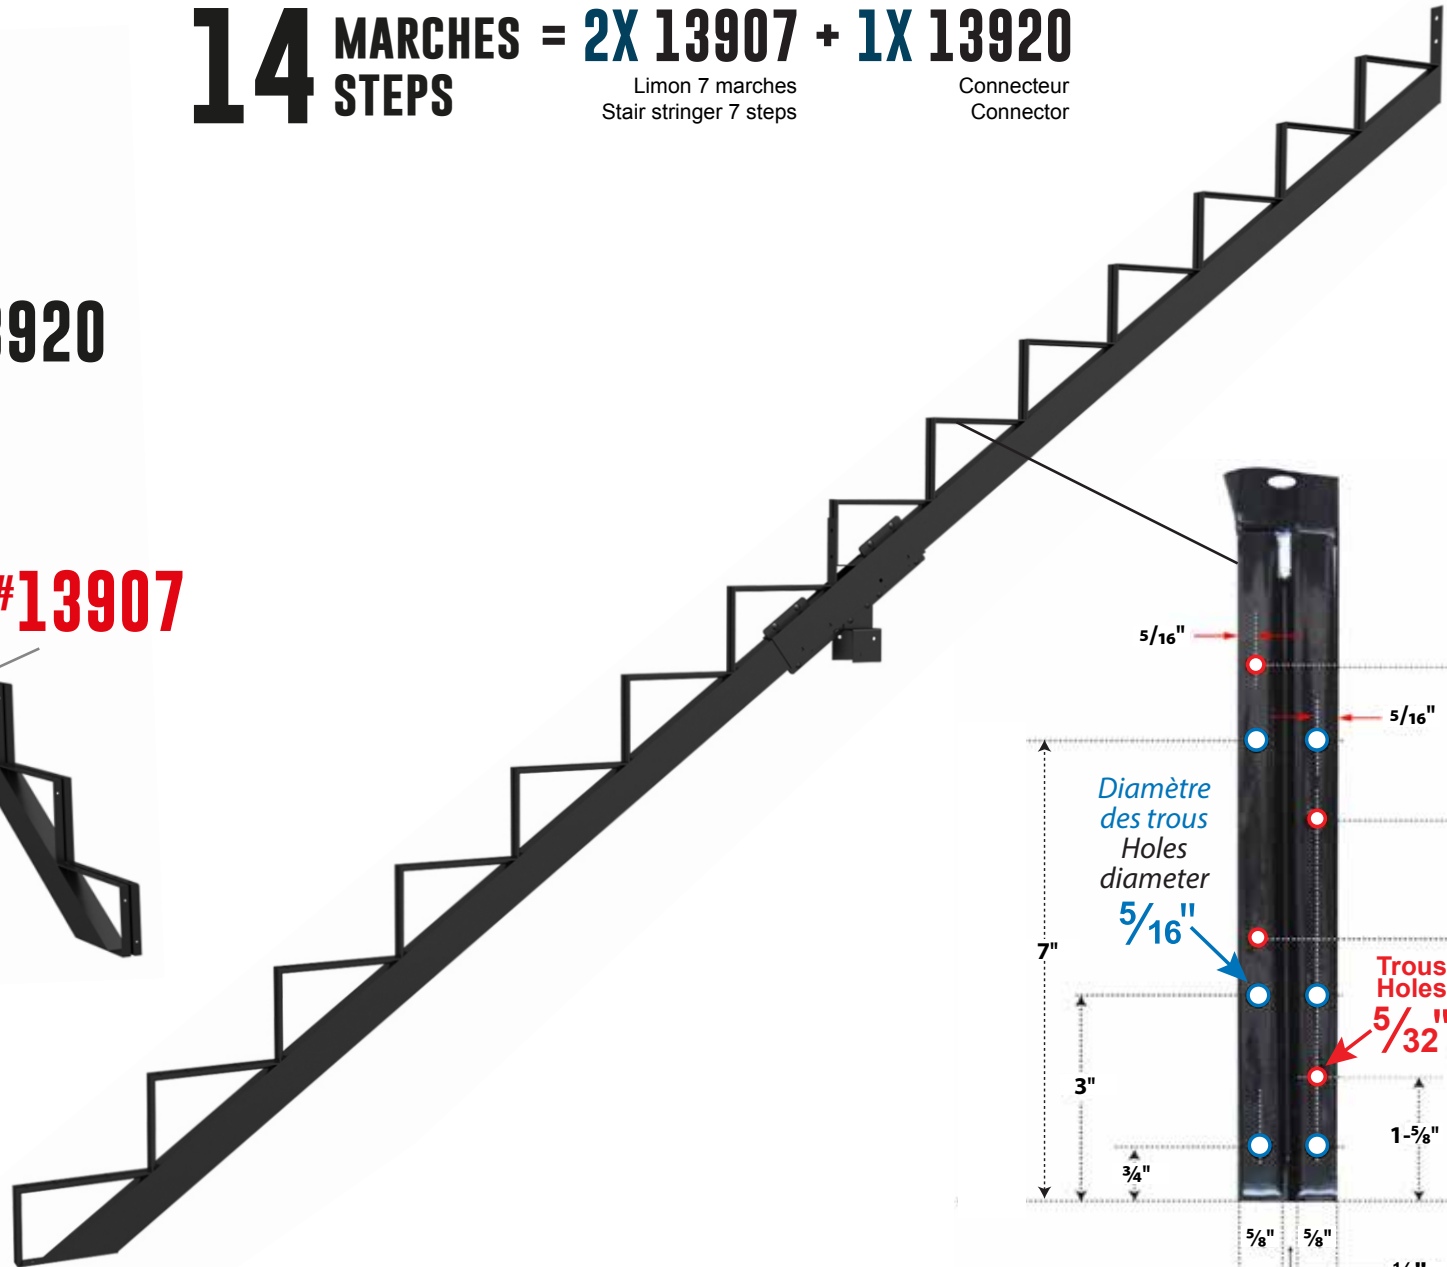

ITEM # 13914

Limon en acier 14 marches NOIR Steel Stair Stringer - 14 Steps BLACK

14 MARCHES = 2X 13907 + 1X 13920
STEPS
Limon 7 marches
Stair stringer 7 steps
Connecteur
Connector

ITEM # 13914

Limon en acier 14 marches NOIR Steel Stair Stringer - 14 Steps BLACK

A forward incline towards the front of the stair rise up to 3-1/2" is acceptable.
Une inclinaison vers l'avant du limon jusqu'à 3-1/2" est acceptable.

ITEM # 13920 - Connecteur pour limon en acier / Steel stringer connector bracket

STEEL THICKNESS
= 1/16" to 1/8" mm
ALL HOLES Ø : 5/16"

ÉPAISSEUR DE L'ACIER
= 1/16" to 1/8" mm
TROUS Ø : 5/16"

PIECE 3
FIXPLAK 44

IMPORTANT

USE WITH DRESSED 4" X 4" POST

DOIT-ÊTRE UTILISÉ AVEC UN POTEAU CARRÉ 4" X 4"