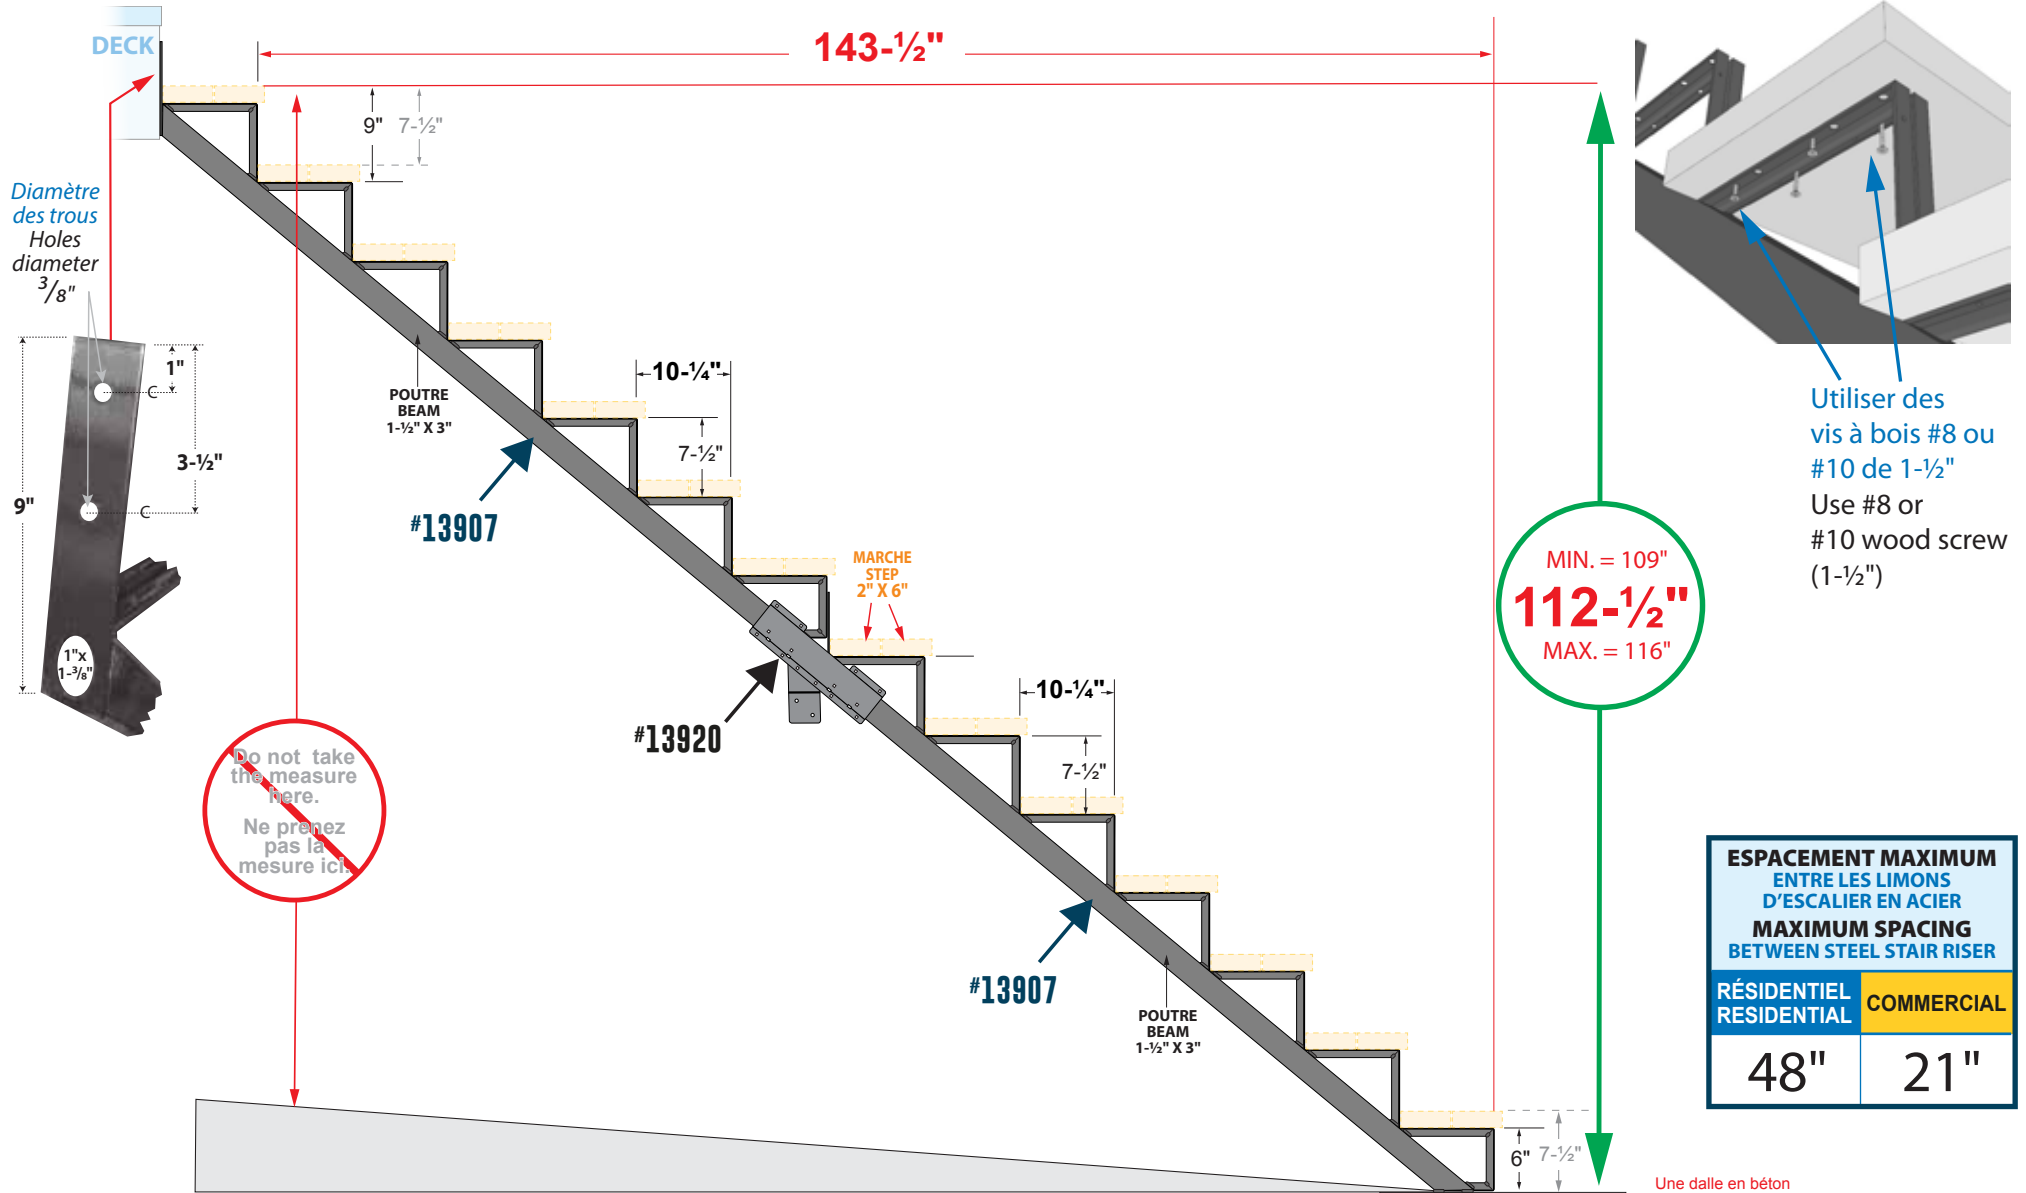

ITEM # 13914

Limon en acier 14 marches NOIR Steel Stair Stringer - 14 Steps BLACK

14 MARCHES = 2X 13907 + 1X 13920
STEPS
Limon 7 marches
Stair stringer 7 steps
Connecteur
Connector

ITEM # 13914

Limon en acier 14 marches NOIR Steel Stair Stringer - 14 Steps BLACK

A forward incline towards the front of the stair rise up to 3-1/2" is acceptable.
Une inclinaison vers l'avant du limon jusqu'à 3-1/2" est acceptable.

ITEM # 13920 - Connecteur pour limon en acier / Steel stringer connector bracket

STEEL THICKNESS
= 1/16" to 1/8" mm
ALL HOLES Ø : 5/16"

ÉPAISSEUR DE L'ACIER
= 1/16" to 1/8" mm
TROUS Ø : 5/16"

PIECE 3
FIXPLAK 44

IMPORTANT

USE WITH DRESSED 4" X 4" POST

DOIT-ÊTRE UTILISÉ AVEC UN POTEAU CARRÉ 4" X 4"

MATERIALS REQUIRED / MATÉRIAUX REQUIS

Height of the support post may vary depending on the unevenness of the ground

Hauteur du poteau de soutien peut varier selon la dénivellation du terrain

Number OF STEPS Nombre de MARCHES	REQUIRES PRODUCTS PER STAIR STRINGER PRODUITS REQUIS PAR LIMON	POST HEIGHT HAUTEUR DU POTEAU
8	13904 + 13904 + 13920	31"
9	13905 + 13904 + 13920	38"
10	13905 + 13905 + 13920	
11	13906 + 13905 + 13920	48"
12	13906 + 13906 + 13920	
13	13907 + 13906 + 13920	54"
14	13907 + 13907 + 13920	
15	13905 (3X) + 13920 (2X)	38" & 76"
16	13905 (2X) + 13906 + 13920 (2X)	48" & 86"
17	13905 + 13906 (2X) + 13920 (2X)	48" & 91"
18	13906 (3X) + 13920 (2X)	