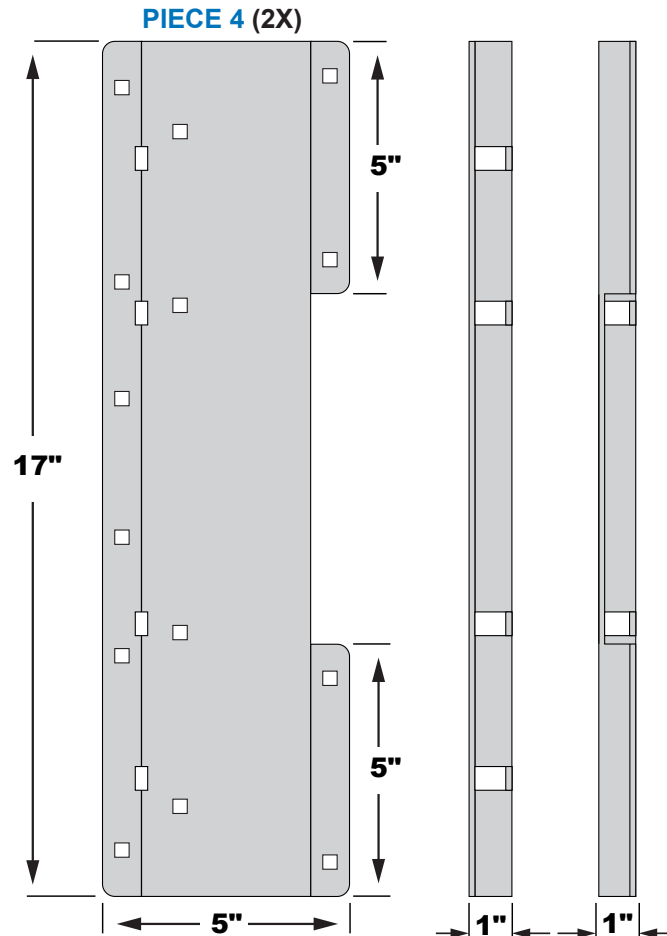

ITEM # 13914

Limon en acier 14 marches NOIR Steel Stair Stringer - 14 Steps BLACK

14 MARCHES = 2X 13907 + 1X 13920
STEPS
Limon 7 marches
Stair stringer 7 steps
Connecteur
Connector

ITEM # 13914

Limon en acier 14 marches NOIR Steel Stair Stringer - 14 Steps BLACK

A forward incline towards the front of the stair rise up to 3-1/2" is acceptable.
Une inclinaison vers l'avant du limon jusqu'à 3-1/2" est acceptable.

ITEM # 13920 - Connecteur pour limon en acier / Steel stringer connector bracket

STEEL THICKNESS
= 1/16" to 1/8" mm
ALL HOLES Ø : 5/16"

ÉPAISSEUR DE L'ACIER
= 1/16" to 1/8" mm
TROUS Ø : 5/16"

PIECE 3
FIXPLAK 44

IMPORTANT

USE WITH DRESSED 4" X 4" POST

DOIT-ÊTRE UTILISÉ AVEC UN POTEAU CARRÉ 4" X 4"