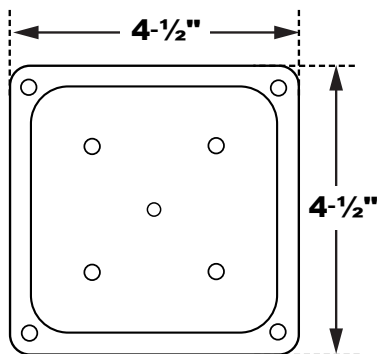

A forward incline towards the front of the stair rise up to 3-1/2" is acceptable.
Une inclinaison vers l'avant du limon jusqu'à 3-1/2" est acceptable.

ITEM # 13920 - Connecteur pour limon en acier / Steel stringer connector bracket

STEEL THICKNESS
= 1/16" to 1/8" mm
ALL HOLES Ø : 5/16"

ÉPAISSEUR DE L'ACIER
= 1/16" to 1/8" mm
TROUS Ø : 5/16"

PIECE 3
FIXPLAK 44

IMPORTANT

USE WITH DRESSED 4" X 4" POST

DOIT-ÊTRE UTILISÉ AVEC UN POTEAU CARRÉ 4" X 4"