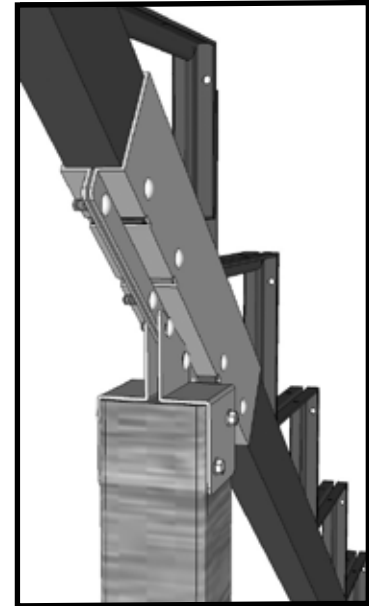

| ESPACEMENT MAXIMUM ENTRE LES LIMONS D'ESCALIER EN ACIER<br>MAXIMUM SPACING BETWEEN STEEL STAIR RISER |            |
|--|------------|
| RÉSIDENTIEL<br>RESIDENTIAL   | COMMERCIAL |
| 48"  | 24"        |

# ITEM # 13920 - Connecteur pour limon en acier / Steel stringer connector bracket

**STEEL THICKNESS**  
= 1/16" to 1/8" mm  
**ALL HOLES Ø : 5/16"**

**ÉPAISSEUR DE L'ACIER**  
= 1/16" to 1/8" mm  
**TROUS Ø : 5/16"**