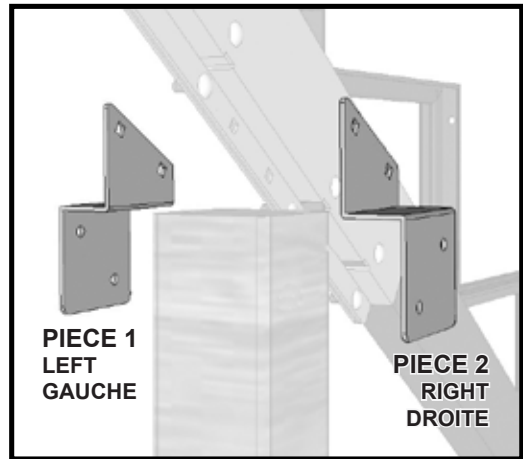

## Limon en acier 9 marches NOIR Steel Stair Stringer - 9 Steps BLACK

**Une inclinaison vers l'avant du limon jusqu'à 2-1/4" est acceptable.  
A forward incline towards the front of the stair rise up to 2-1/4" is acceptable.**

| ESPACEMENT MAXIMUM ENTRE LES LIMONS D'ESCALIER EN ACIER<br>MAXIMUM SPACING BETWEEN STEEL STAIR RISER |            |
|--|------------|
| RÉSIDENTIEL<br>RESIDENTIAL   | COMMERCIAL |
| 48"  | 24"        |

# ITEM # 13920 - Connecteur pour limon en acier / Steel stringer connector bracket

**STEEL THICKNESS**  
= 1/16" to 1/8" mm  
**ALL HOLES Ø : 5/16"**

**ÉPAISSEUR DE L'ACIER**  
= 1/16" to 1/8" mm  
**TROUS Ø : 5/16"**