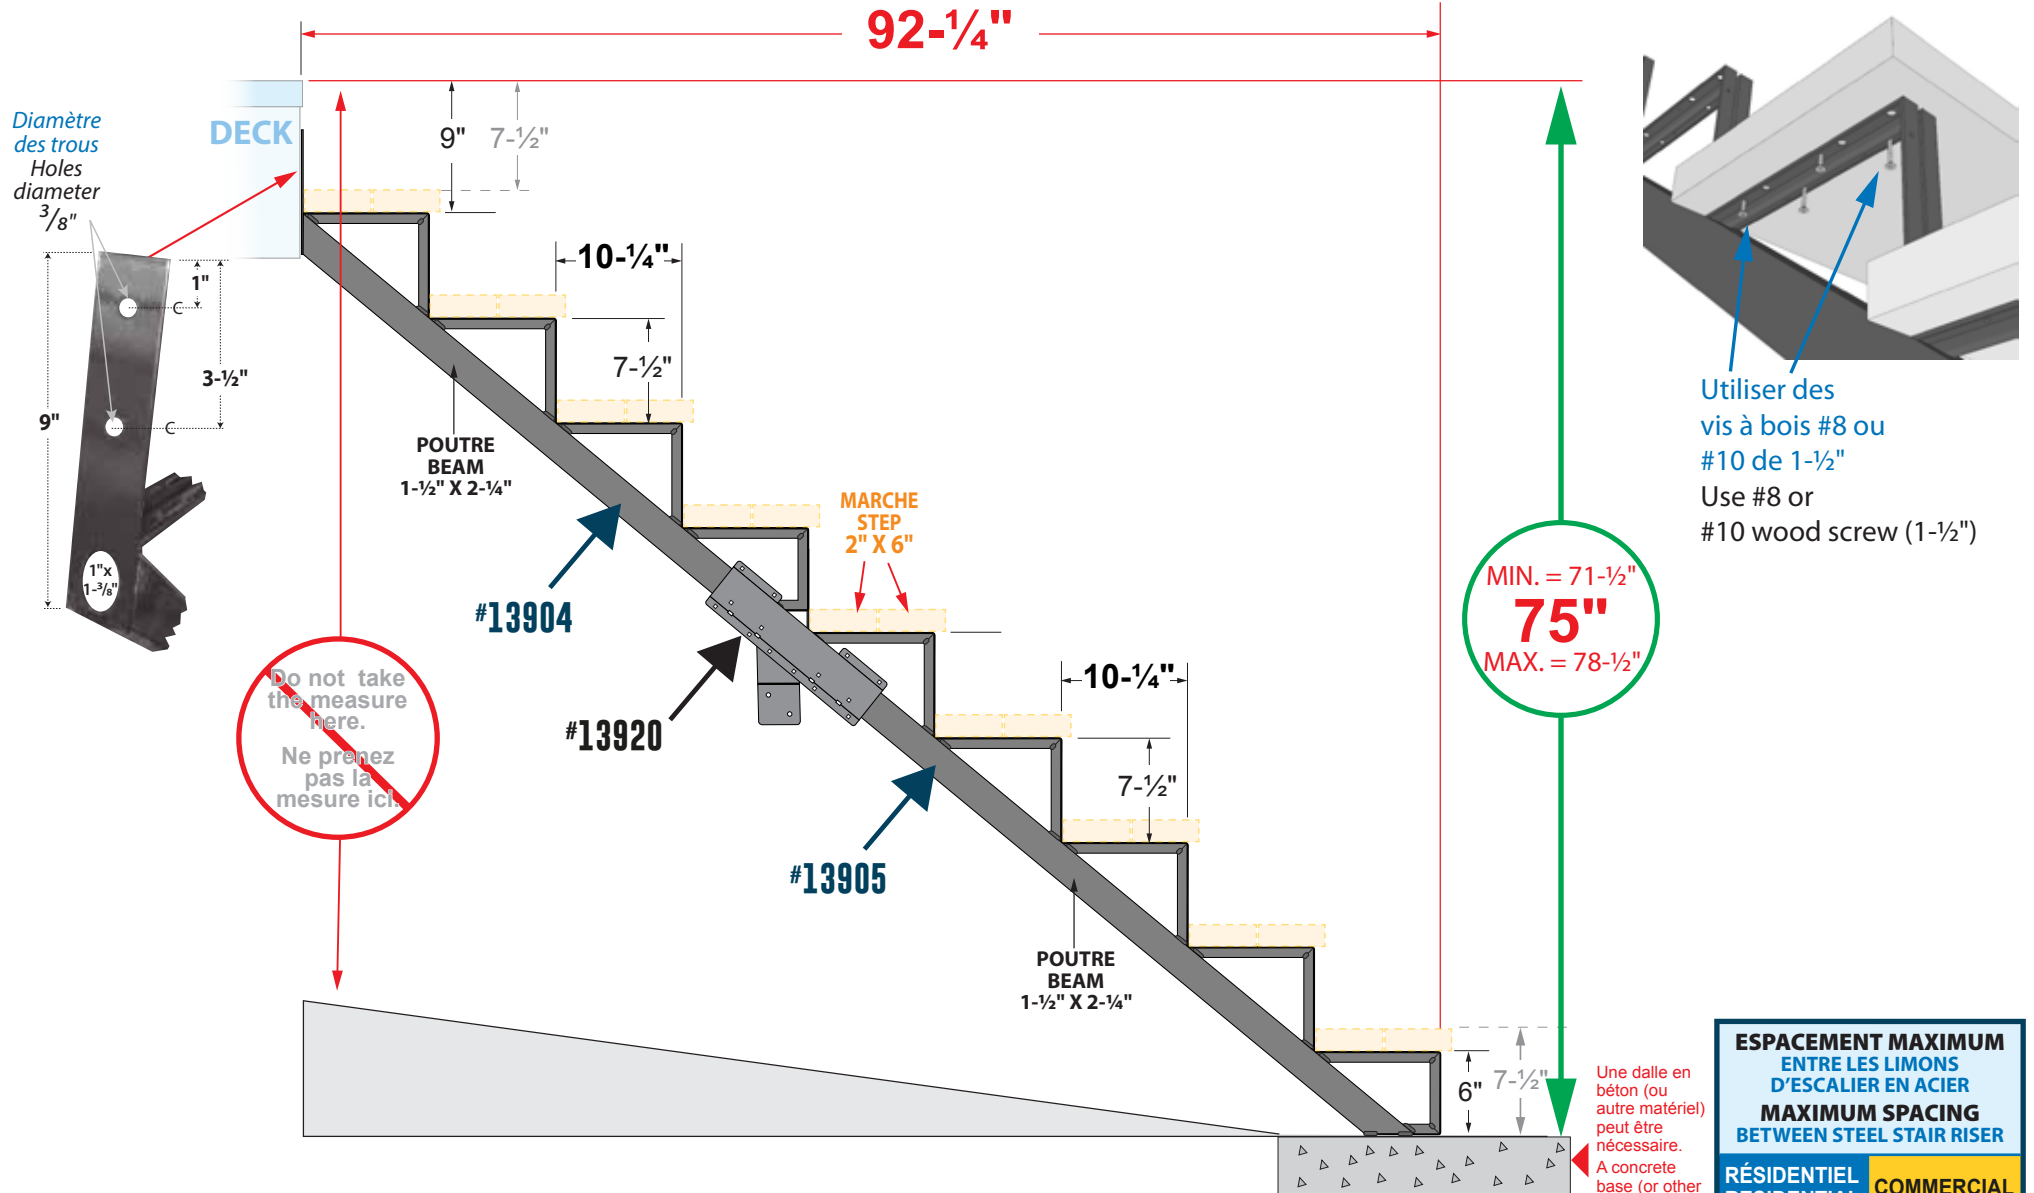

## Limón en acier 9 marches NOIR Steel Stair Stringer - 9 Steps BLACK

**9 MARCHES = 1X 13904 + 1X 13905 + 1X 13920**  
**STEPS**

Limón 4 marches  
Stair stringer 4 steps

Limón 5 marches  
Stair stringer 5 steps

## Limon en acier 9 marches NOIR Steel Stair Stringer - 9 Steps BLACK

**Une inclinaison vers l'avant du limon jusqu'à 2-1/4" est acceptable.  
A forward incline towards the front of the stair rise up to 2-1/4" is acceptable.**

# ITEM # 13920 - Connecteur pour limon en acier / Steel stringer connector bracket

**STEEL THICKNESS**  
= 1/16" to 1/8" mm  
**ALL HOLES Ø : 5/16"**

**ÉPAISSEUR DE L'ACIER**  
= 1/16" to 1/8" mm  
**TROUS Ø : 5/16"**