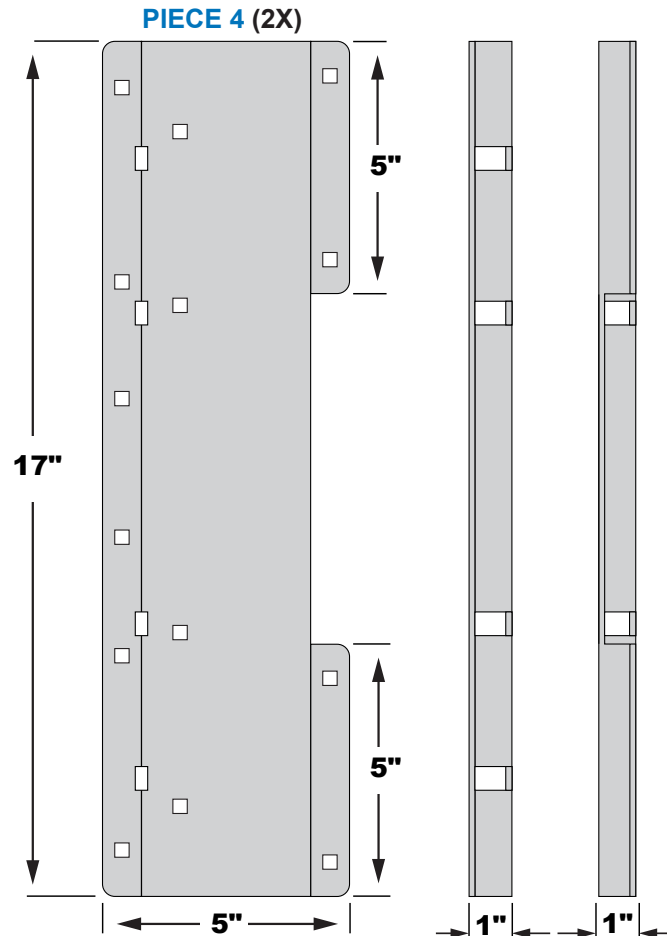

## Limon en acier 9 marches NOIR Steel Stair Stringer - 9 Steps BLACK

**Une inclinaison vers l'avant du limon jusqu'à 2-1/4" est acceptable.  
A forward incline towards the front of the stair rise up to 2-1/4" is acceptable.**

| ESPACEMENT MAXIMUM ENTRE LES LIMONS D'ESCALIER EN ACIER<br>MAXIMUM SPACING BETWEEN STEEL STAIR RISER |            |
|--|------------|
| RÉSIDENTIEL<br>RESIDENTIAL   | COMMERCIAL |
| 48"  | 24"        |

# ITEM # 13920 - Connecteur pour limon en acier / Steel stringer connector bracket

**STEEL THICKNESS**  
= 1/16" to 1/8" mm  
**ALL HOLES Ø : 5/16"**

**ÉPAISSEUR DE L'ACIER**  
= 1/16" to 1/8" mm  
**TROUS Ø : 5/16"**