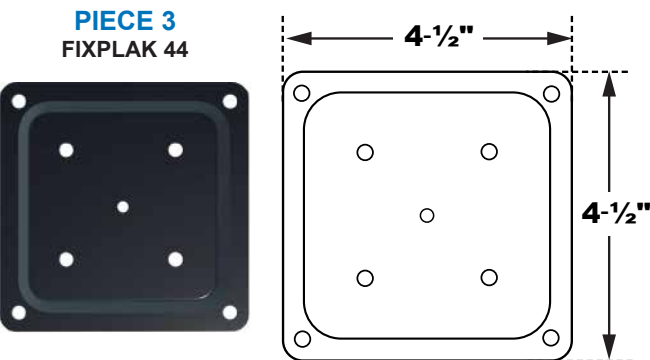

# ITEM # 13920 - Connecteur pour limon en acier / Steel stringer connector bracket

**STEEL THICKNESS**  
= 1/16" to 1/8" mm  
**ALL HOLES Ø : 5/16"**

**ÉPAISSEUR DE L'ACIER**  
= 1/16" to 1/8" mm  
**TROUS Ø : 5/16"**