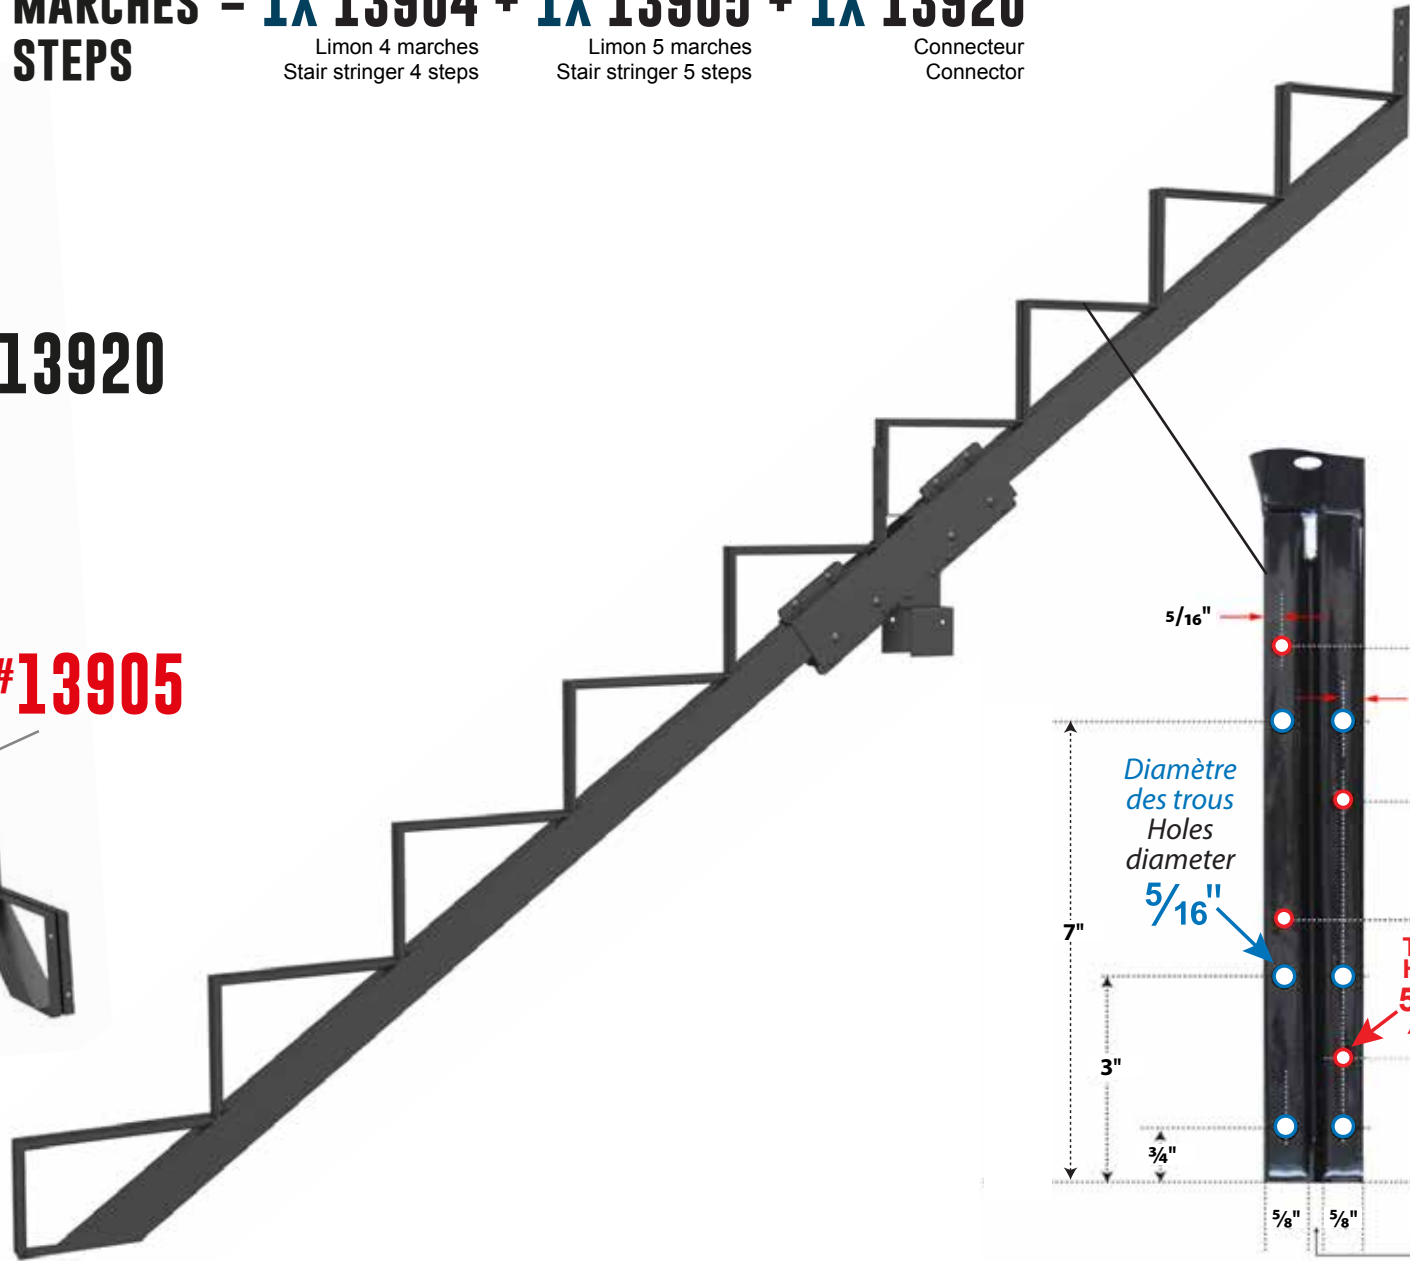

#13904

#13920

#13905