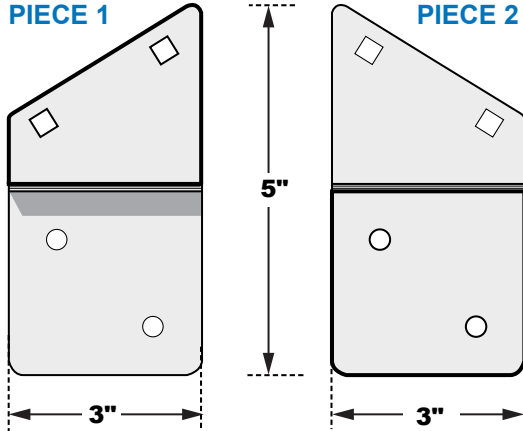

## Limon en acier 9 marches NOIR Steel Stair Stringer - 9 Steps BLACK

**Une inclinaison vers l'avant du limon jusqu'à 2-1/4" est acceptable.  
A forward incline towards the front of the stair rise up to 2-1/4" is acceptable.**

| ESPACEMENT MAXIMUM ENTRE LES LIMONS D'ESCALIER EN ACIER<br>MAXIMUM SPACING BETWEEN STEEL STAIR RISER |            |
|--|------------|
| RÉSIDENTIEL<br>RESIDENTIAL   | COMMERCIAL |
| 48"  | 24"        |

# ITEM # 13920 - Connecteur pour limon en acier / Steel stringer connector bracket

**STEEL THICKNESS**  
= 1/16" to 1/8" mm  
**ALL HOLES Ø : 5/16"**

**ÉPAISSEUR DE L'ACIER**  
= 1/16" to 1/8" mm  
**TROUS Ø : 5/16"**