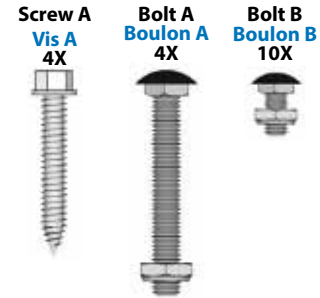

## Limon en acier 9 marches NOIR Steel Stair Stringer - 9 Steps BLACK

**Une inclinaison vers l'avant du limon jusqu'à 2-1/4" est acceptable.  
A forward incline towards the front of the stair rise up to 2-1/4" is acceptable.**

# ITEM # 13920 - Connecteur pour limon en acier / Steel stringer connector bracket

**STEEL THICKNESS**  
= 1/16" to 1/8" mm  
**ALL HOLES Ø : 5/16"**

**ÉPAISSEUR DE L'ACIER**  
= 1/16" to 1/8" mm  
**TROUS Ø : 5/16"**