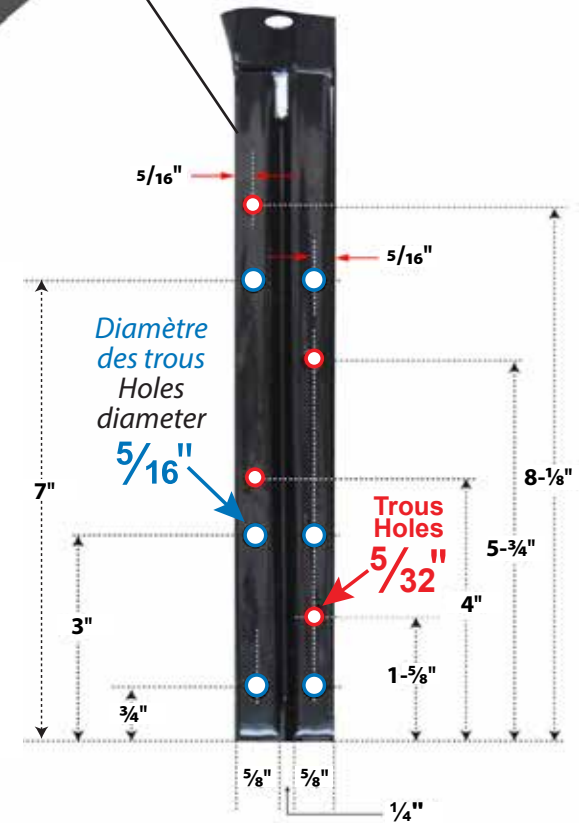

#13904

#13920

#13905