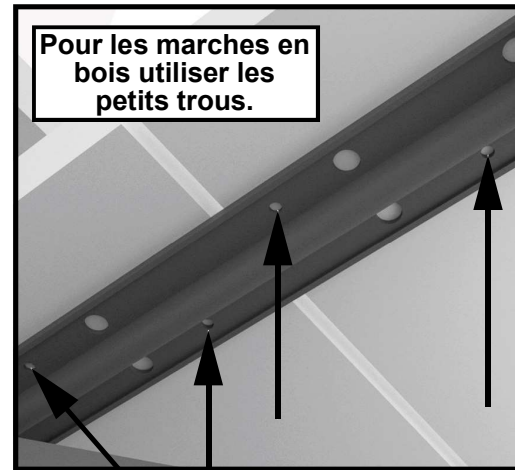

LIMON AVEC MARCHES EN BOIS OU AUTRE MATÉRIEL