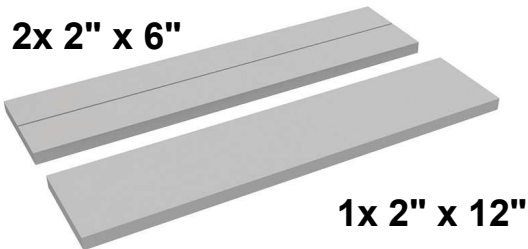

LIMON AVEC MARCHES EN BOIS OU AUTRE MATÉRIEL