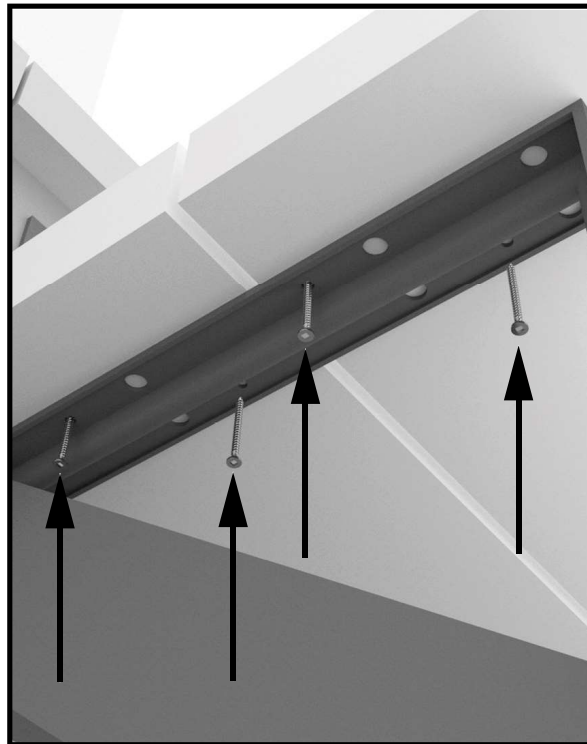

LIMON AVEC MARCHES EN BOIS OU AUTRE MATÉRIEL