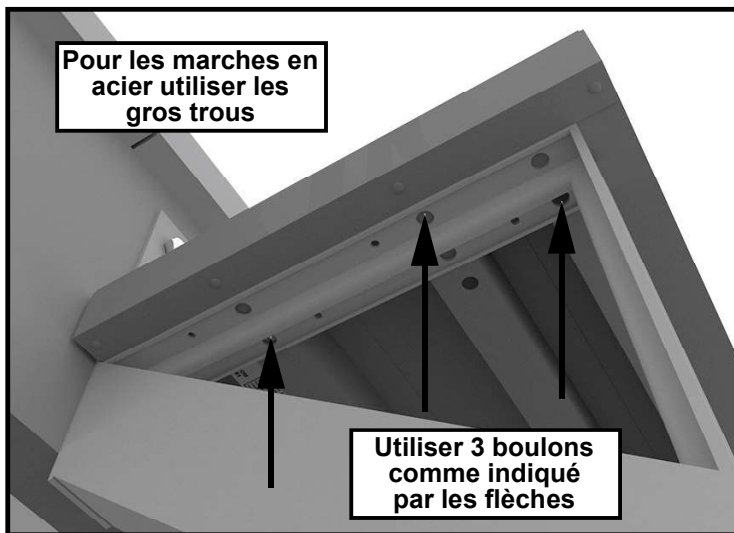

LIMON AVEC MARCHES EN ACIER