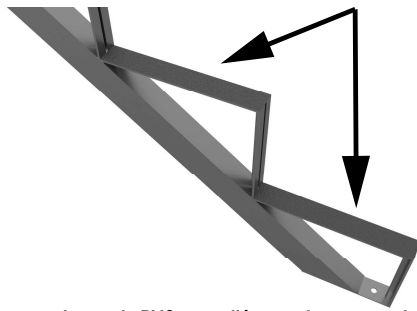

Lundi au vendredi : 8h30 à 16h30 (EST)

Le remplacement des pièces endommagées ou manquantes sera expédié rapidement.

Rev.: 42-1205

**ACCESSOIRES POUR PATIO ET CLÔTURE**  
**WWW.PYLEX.COM / 1 800-264-1881**

## MEMBRANE PVC

Une membrane de PVC est collée sur chaque marche  
**NE PAS ENLEVER** - Elle protège le limon de tout  
 contact avec le bois ou l'acier.

Afin de bien voir les trous dans le guide,  
 nous avons retiré les membranes.

## LIMONS EN ACIER

NOMBRE DE MARCHES	NUMÉRO DE PRODUIT	HAUTEUR			COURSE TOTALE
		MIN.	IDÉAL	MAX.	
1	13901	11-1/2"	15"	18-1/2"	10-1/4"
2	13902	19"	22-1/2"	26"	20-1/2"
3	13903	26-1/2"	30"	33-1/2"	30-3/4"
4	13904	34"	37-1/2"	41"	41"
5	13905	41-1/2"	45"	48-1/2"	51-1/4"
6	13906	49"	52-1/2"	56"	61-1/2"
7	13907	56-1/2"	60"	63-1/2"	71-3/4"