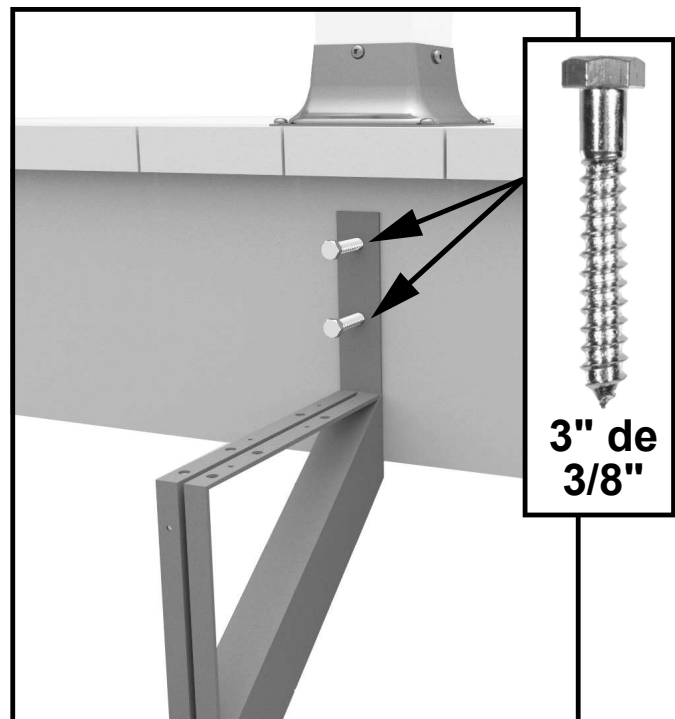

MEMBRANE PVC

Une membrane de PVC est collée sur chaque marche
NE PAS ENLEVER - Elle protège le limon de tout
contact avec le bois ou l'acier.

Afin de bien voir les trous dans le guide,
nous avons retiré les membranes.

LIMONS EN ACIER

NOMBRE DE MARCHES	NUMÉRO DE PRODUIT	HAUTEUR			COURSE TOTALE
		MIN.	IDÉAL	MAX.	
1	13901	11-1/2"	15"	18-1/2"	10-1/4"
2	13902	19"	22-1/2"	26"	20-1/2"
3	13903	26-1/2"	30"	33-1/2"	30-3/4"
4	13904	34"	37-1/2"	41"	41"
5	13905	41-1/2"	45"	48-1/2"	51-1/4"
6	13906	49"	52-1/2"	56"	61-1/2"
7	13907	56-1/2"	60"	63-1/2"	71-3/4"

**IL EST RECOMMANDÉ DE PRÉPERCER
AVEC UNE MÈCHE DE 1/8".**