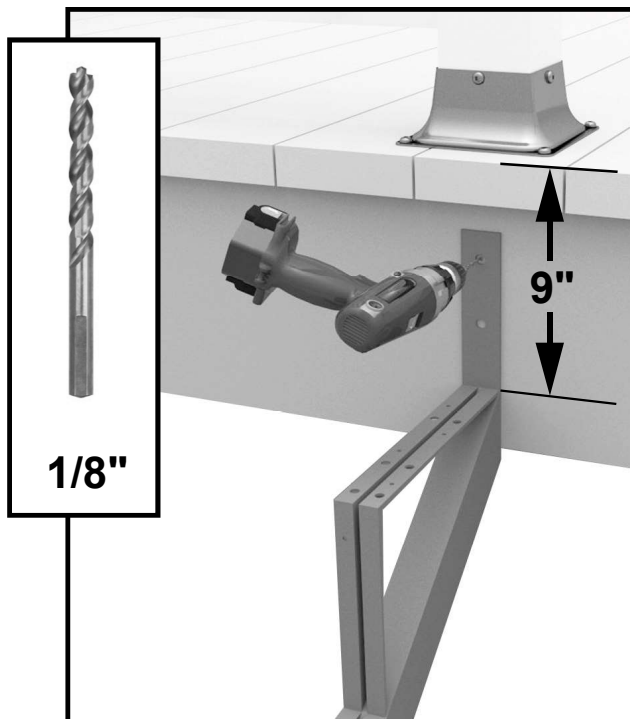

MEMBRANE PVC

Une membrane de PVC est collée sur chaque marche
NE PAS ENLEVER - Elle protège le limon de tout
contact avec le bois ou l'acier.

Afin de bien voir les trous dans le guide,
nous avons retiré les membranes.

LIMONS EN ACIER

NOMBRE DE MARCHES	NUMÉRO DE PRODUIT	HAUTEUR			COURSE TOTALE
		MIN.	IDÉAL	MAX.	
1	13901	11-1/2"	15"	18-1/2"	10-1/4"
2	13902	19"	22-1/2"	26"	20-1/2"
3	13903	26-1/2"	30"	33-1/2"	30-3/4"
4	13904	34"	37-1/2"	41"	41"
5	13905	41-1/2"	45"	48-1/2"	51-1/4"
6	13906	49"	52-1/2"	56"	61-1/2"
7	13907	56-1/2"	60"	63-1/2"	71-3/4"

**IL EST RECOMMANDÉ DE PRÉPERCER
AVEC UNE MÈCHE DE 1/8".**