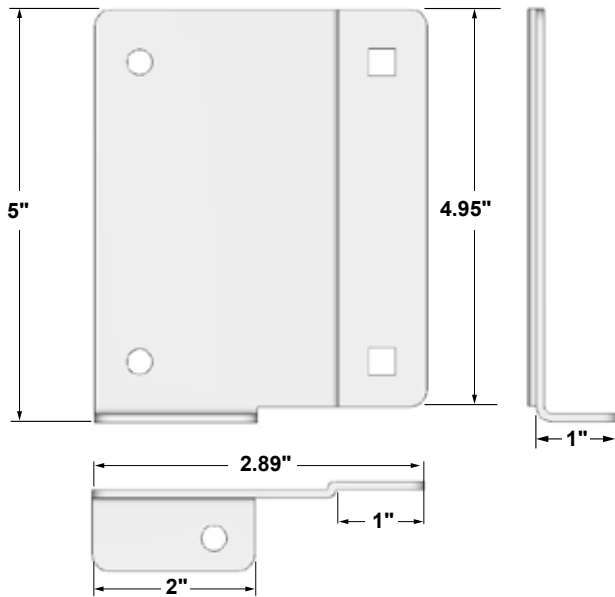

BOLT H / M8 - 19 mm / Qté/Qty= 4

BOLT I / M8 - 100 mm / Qté/Qty= 6

Écrou / Washers →

includes / included

**MODÈLE UNIVERSEL POUR
POTEAUX LATÉRAUX OU DE COIN
UNIVERSAL MODEL FOR SIDE OR CORNER POSTS**

**Latéraux
Side**

TROU / HOLES

Rond / Round = 8 mm

Carré / Square = 8,5 mm

PIECE A

PIECE B

**Coin
Corner**

Épaisseur
Thickness
3 mm

**Mesure
extérieur
Exterior
measurement**

POIDS / WEIGHT : 1,6 Kg

ITEM # 13072

Support de poteau pour fixation latérale
Side Mount Deck Post Bracket

NOIR MAT / MATTE BLACK

TROU / HOLES

Rond / Round = 8 mm

Carré / Square = 8,5 mm

PIECE C - CÔTÉ DROIT / RIGHT SIDE

PIECE D - CÔTÉ GAUCHE / LEFT SIDE

PIECE E

Épaisseur
Thickness
3 mm

Mesure extérieur
Exterior measurement