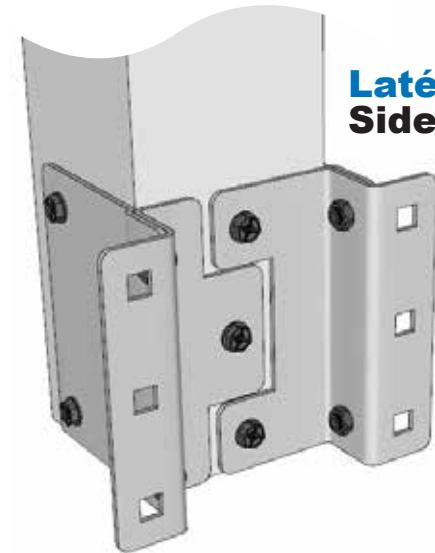

ITEM # 13072

Support de poteau pour fixation latérale
Side Mount Deck Post Bracket

NOIR MAT / MATTE BLACK

**PEINTURE COULEUR NOIRE
PAINT BLACK COLOR**

SCREWS F / #12-50 mm / Qté/Qty= 10

SCREWS G / #12-100 mm / Qté/Qty= 2

BOLT H / M8 - 19 mm / Qté/Qty= 4

BOLT I / M8 - 100 mm / Qté/Qty= 6

Écrou / Washers →

includes / included

**MODÈLE UNIVERSEL POUR
POTEAUX LATÉRAUX OU DE COIN
UNIVERSAL MODEL FOR SIDE OR CORNER POSTS**

**Latéraux
Side**

TROU / HOLES

Rond / Round = 8 mm

Carré / Square = 8,5 mm

PIECE A

PIECE B

**Coin
Corner**

Épaisseur
Thickness
3 mm

**Mesure
extérieur
Exterior
measurement**

POIDS / WEIGHT : 1,6 Kg

ITEM # 13072

Support de poteau pour fixation latérale
Side Mount Deck Post Bracket

NOIR MAT / MATTE BLACK

TROU / HOLES

Rond / Round = 8 mm

Carré / Square = 8,5 mm

PIECE C - CÔTÉ DROIT / RIGHT SIDE