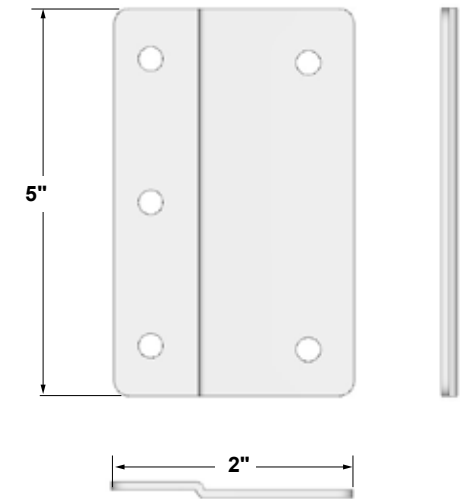

BOLT H / M8 - 19 mm / Qté/Qty= 4

BOLT I / M8 - 100 mm / Qté/Qty= 6

Écrou / Washers →

includes / included

**MODÈLE UNIVERSEL POUR
POTEAUX LATÉRAUX OU DE COIN
UNIVERSAL MODEL FOR SIDE OR CORNER POSTS**

**Latéraux
Side**

TROU / HOLES

Rond / Round = 8 mm

Carré / Square = 8,5 mm

PIECE A

PIECE B

**Coin
Corner**

Épaisseur
Thickness
3 mm

**Mesure
extérieur
Exterior
measurement**

POIDS / WEIGHT : 1,6 Kg

ITEM # 13072

Support de poteau pour fixation latérale
Side Mount Deck Post Bracket

NOIR MAT / MATTE BLACK

TROU / HOLES

Rond / Round = 8 mm

Carré / Square = 8,5 mm

PIECE C - CÔTÉ DROIT / RIGHT SIDE

PIECE D - CÔTÉ GAUCHE / LEFT SIDE

PIECE E

Épaisseur
Thickness
3 mm

Mesure extérieur
Exterior measurement