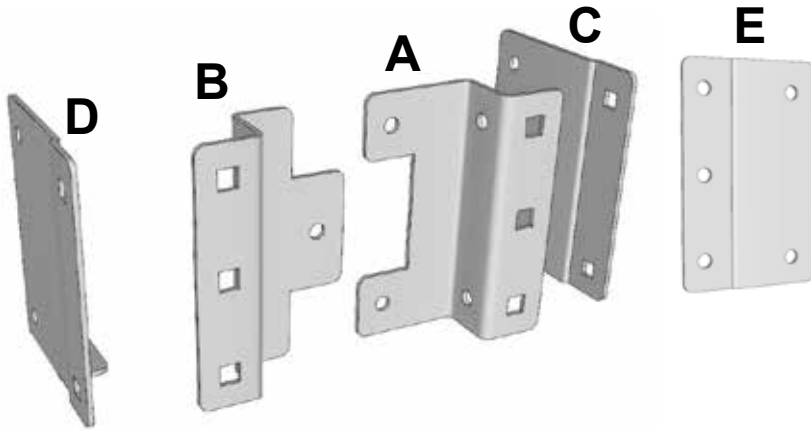

ITEM # 13072

Support de poteau pour fixation latérale
Side Mount Deck Post Bracket

NOIR MAT / MATTE BLACK

**PEINTURE COULEUR NOIRE
PAINT BLACK COLOR**

SCREWS F / #12-50 mm / Qté/Qty= 10

SCREWS G / #12-100 mm / Qté/Qty= 2

BOLT H / M8 - 19 mm / Qté/Qty= 4

BOLT I / M8 - 100 mm / Qté/Qty= 6

Écrou / Washers →

includes / included

**MODÈLE UNIVERSEL POUR
POTEAUX LATÉRAUX OU DE COIN
UNIVERSAL MODEL FOR SIDE OR CORNER POSTS**

**Latéraux
Side**

TROU / HOLES

Rond / Round = 8 mm

Carré / Square = 8,5 mm

PIECE A

PIECE B

**Coin
Corner**

Épaisseur
Thickness
3 mm

**Mesure
extérieur
Exterior
measurement**

PIECE D - CÔTÉ GAUCHE / LEFT SIDE

PIECE E

Épaisseur
Thickness
3 mm

Mesure extérieur
Exterior measurement