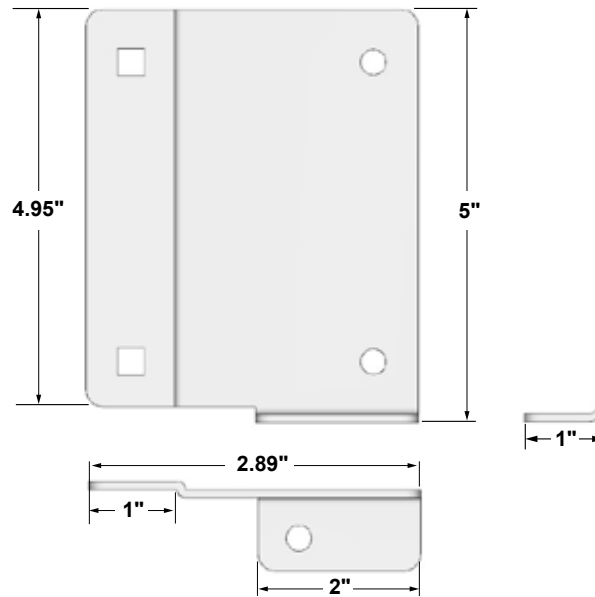

BOLT H / M8 - 19 mm / Qté/Qty= 4

BOLT I / M8 - 100 mm / Qté/Qty= 6

Écrou / Washers →

includes / included

**MODÈLE UNIVERSEL POUR
POTEAUX LATÉRAUX OU DE COIN
UNIVERSAL MODEL FOR SIDE OR CORNER POSTS**

**Latéraux
Side**

TROU / HOLES

Rond / Round = 8 mm

Carré / Square = 8,5 mm

PIECE A

PIECE B

**Coin
Corner**

Épaisseur
Thickness
3 mm

**Mesure
extérieur
Exterior
measurement**

POIDS / WEIGHT : 1,6 Kg

ITEM # 13072

Support de poteau pour fixation latérale
Side Mount Deck Post Bracket

NOIR MAT / MATTE BLACK

TROU / HOLES

Rond / Round = 8 mm

Carré / Square = 8,5 mm

PIECE C - CÔTÉ DROIT / RIGHT SIDE

PIECE D - CÔTÉ GAUCHE / LEFT SIDE

PIECE E

Épaisseur
Thickness
3 mm

Mesure extérieur
Exterior measurement