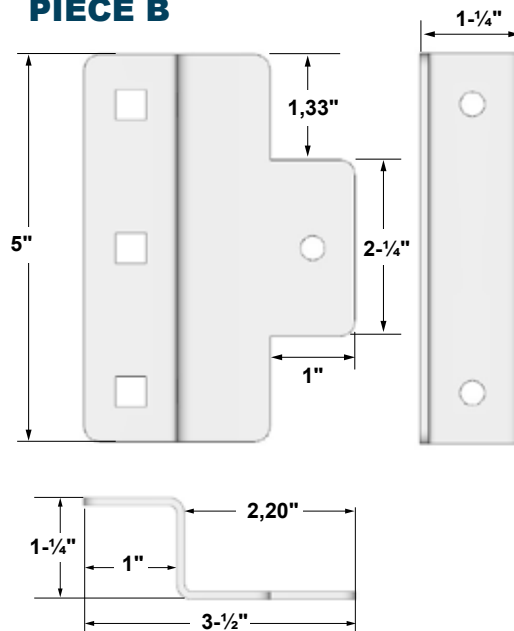

BOLT H / M8 - 19 mm / Qté/Qty= 4

BOLT I / M8 - 100 mm / Qté/Qty= 6

Écrou / Washers →

includes / included

**MODÈLE UNIVERSEL POUR
POTEAUX LATÉRAUX OU DE COIN
UNIVERSAL MODEL FOR SIDE OR CORNER POSTS**

**Latéraux
Side**

TROU / HOLES

Rond / Round = 8 mm

Carré / Square = 8,5 mm

PIECE A

PIECE B

**Coin
Corner**

Épaisseur
Thickness
3 mm

**Mesure
extérieur
Exterior
measurement**

POIDS / WEIGHT : 1,6 Kg

ITEM # 13072

Support de poteau pour fixation latérale
Side Mount Deck Post Bracket

NOIR MAT / MATTE BLACK

TROU / HOLES

Rond / Round = 8 mm

Carré / Square = 8,5 mm

PIECE C - CÔTÉ DROIT / RIGHT SIDE

PIECE D - CÔTÉ GAUCHE / LEFT SIDE

PIECE E

Épaisseur
Thickness
3 mm

Mesure extérieur
Exterior measurement