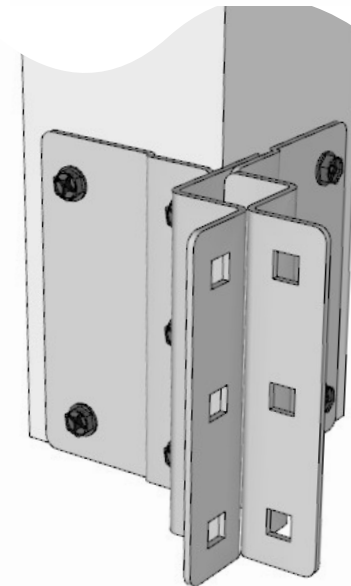

BOLT H / M8 - 19 mm / Qté/Qty= 4

BOLT I / M8 - 100 mm / Qté/Qty= 6

Écrou / Washers →

includes / included

**MODÈLE UNIVERSEL POUR
POTEAUX LATÉRAUX OU DE COIN
UNIVERSAL MODEL FOR SIDE OR CORNER POSTS**

**Latéraux
Side**

TROU / HOLES

Rond / Round = 8 mm

Carré / Square = 8,5 mm

PIECE A

PIECE B

**Coin
Corner**

Épaisseur
Thickness
3 mm

**Mesure
extérieur
Exterior
measurement**

POIDS / WEIGHT : 1,6 Kg

ITEM # 13072

Support de poteau pour fixation latérale
Side Mount Deck Post Bracket

NOIR MAT / MATTE BLACK

TROU / HOLES

Rond / Round = 8 mm

Carré / Square = 8,5 mm

PIECE C - CÔTÉ DROIT / RIGHT SIDE

PIECE D - CÔTÉ GAUCHE / LEFT SIDE

PIECE E

Épaisseur
Thickness
3 mm

Mesure extérieur
Exterior measurement