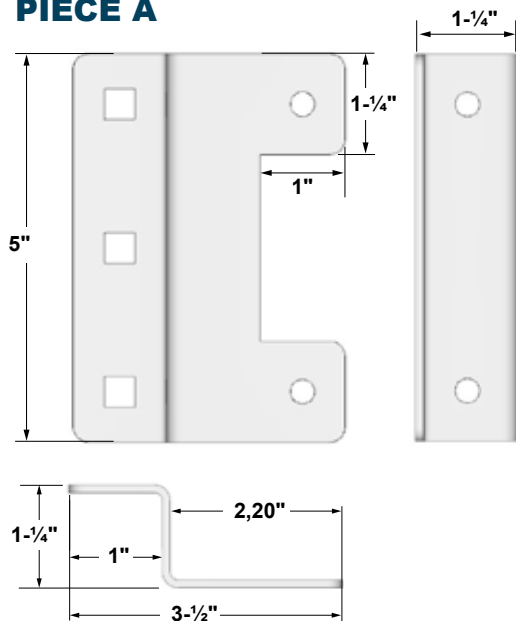

ITEM # 13072

Support de poteau pour fixation latérale
Side Mount Deck Post Bracket

NOIR MAT / MATTE BLACK

**PEINTURE COULEUR NOIRE
PAINT BLACK COLOR**

SCREWS F / #12-50 mm / Qté/Qty= 10

SCREWS G / #12-100 mm / Qté/Qty= 2

BOLT H / M8 - 19 mm / Qté/Qty= 4

BOLT I / M8 - 100 mm / Qté/Qty= 6

Écrou / Washers →

includes / included

**MODÈLE UNIVERSEL POUR
POTEAUX LATÉRAUX OU DE COIN
UNIVERSAL MODEL FOR SIDE OR CORNER POSTS**

**Latéraux
Side**

TROU / HOLES

Rond / Round = 8 mm

Carré / Square = 8,5 mm

PIECE A

PIECE B

**Coin
Corner**

Épaisseur
Thickness
3 mm

**Mesure
extérieur
Exterior
measurement**

PIECE D - CÔTÉ GAUCHE / LEFT SIDE

PIECE E

Épaisseur
Thickness
3 mm

Mesure extérieur
Exterior measurement