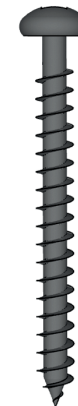

ITEM # 95700 – 12" RALLONGE/ EXTENSION

Porte coulissante sur rail – 11057
Heavy-Duty Sliding Gate Kit – 11057

Ce **#95700** comprend des pièces pour rallonger la **Porte coulissante sur rail #11057** de 1 pied.

This **#95700** includes parts to extend the **Heavy-Duty Sliding Gate Kit #11057** by 1 foot

A 1X

B 2X

F 1X

J 1X

2X

B

3X

C

1X

E