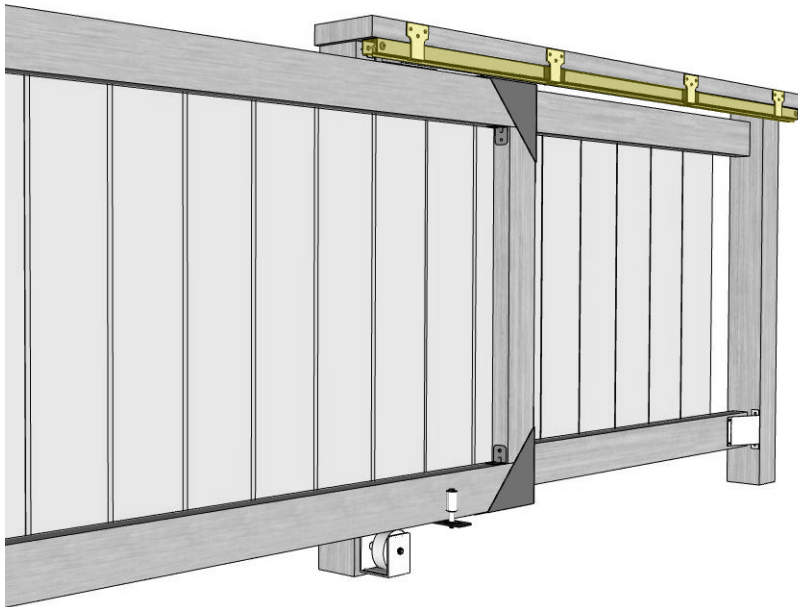

ITEM # 95700 – 12" RALLONGE/ EXTENSION

Porte coulissante sur rail – 11057
Heavy-Duty Sliding Gate Kit – 11057

Ce **#95700** comprend des pièces pour rallonger la **Porte coulissante sur rail #11057** de 1 pied.

This **#95700** includes parts to extend the **Heavy-Duty Sliding Gate Kit #11057** by 1 foot

A 1X

B 2X

F 1X

J 1X

2X

B

3X