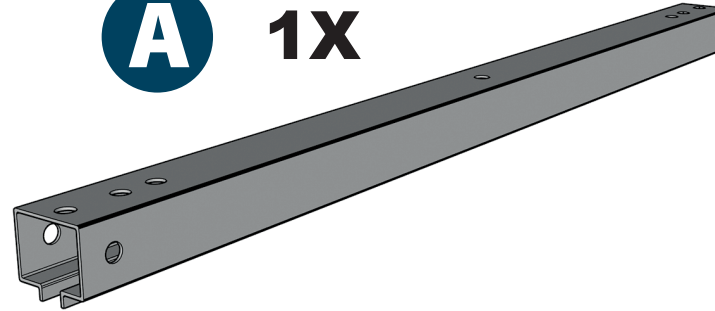

ITEM # 95700 – 12" RALLONGE/ EXTENSION

Porte coulissante sur rail – 11057
Heavy-Duty Sliding Gate Kit – 11057

Ce **#95700** comprend des pièces pour rallonger la **Porte coulissante sur rail #11057** de 1 pied.

This **#95700** includes parts to extend the **Heavy-Duty Sliding Gate Kit #11057** by 1 foot

A 1X

B 2X

F 1X

J 1X

2X

B

3X