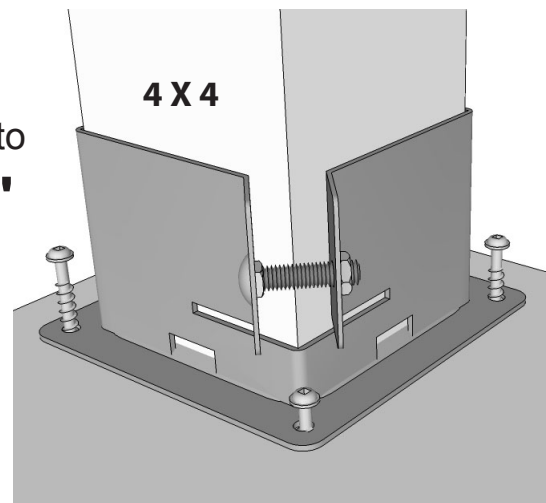

ITEM # 13042 - Fixbase en acier / steel - KAKI / KHAKI

Utiliser des vis
Use the screws
#10 - 3" à/to
#12 - 3 1/2"

S'utilise avec un poteau de 4 po x 4 po
(mesure réelle de 3 1/2" x 3 1/2" en magasin).

Fits a nominal standard 4 in x 4 in posts
(actual 3 1/2" x 3 1/2" post on market).