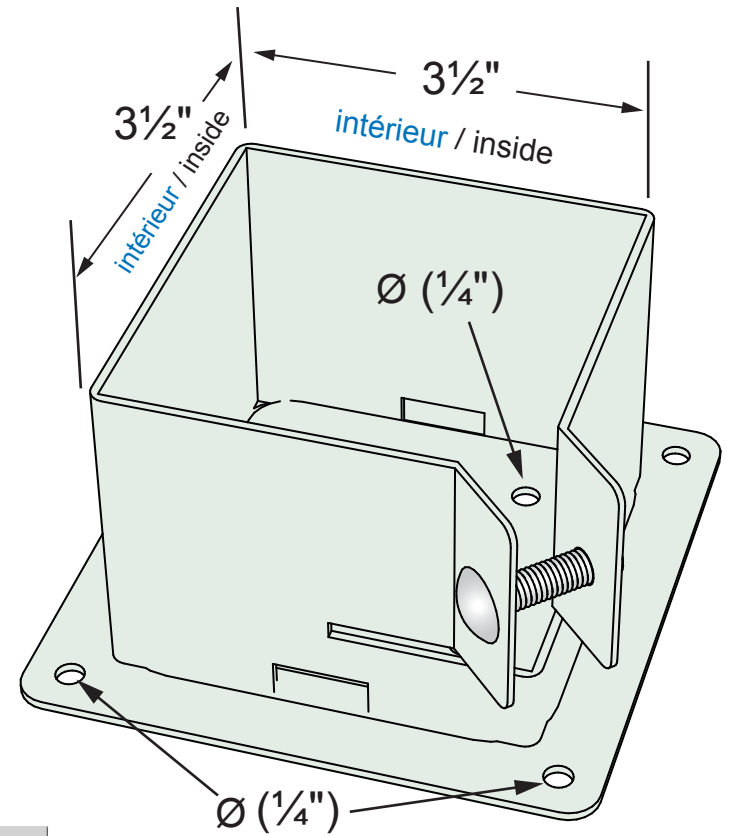

ITEM # 13042 - Fixbase en acier / steel - KAKI / KHAKI

Utiliser des vis
Use the screws
#10 - 3" à/to
#12 - 3 1/2"

S'utilise avec un poteau de 4 po x 4 po
(mesure réelle de 3 1/2" x 3 1/2" en magasin).

Fits a nominal standard 4 in x 4 in posts
(actual 3 1/2" x 3 1/2" post on market).