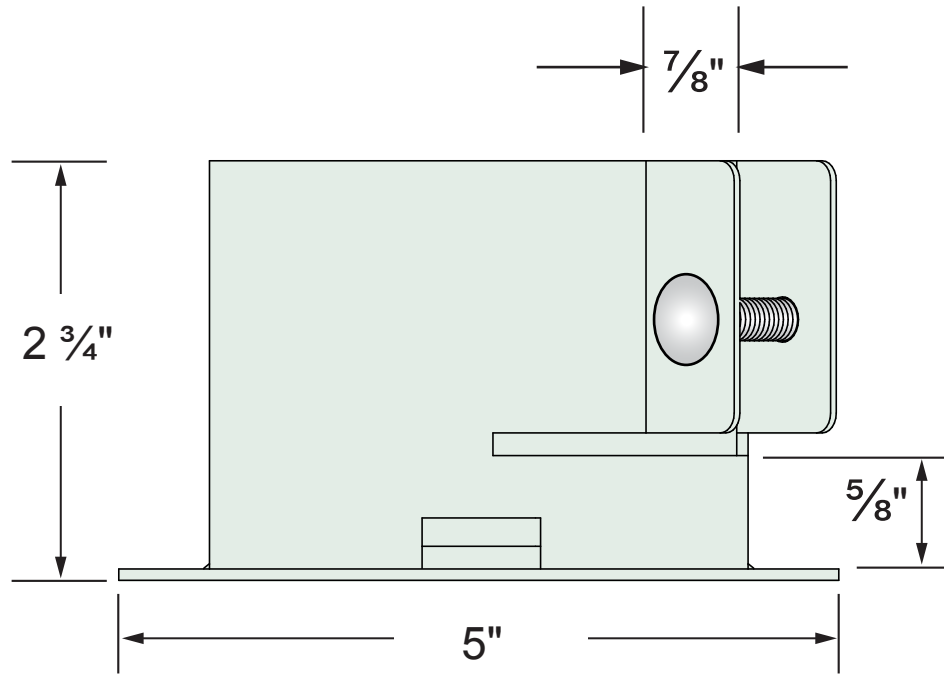

ITEM # 13042 - Fixbase en acier / steel - KAKI / KHAKI

Utiliser des vis
Use the screws
#10 - 3" à/to
#12 - 3 1/2"

S'utilise avec un poteau de 4 po x 4 po
(mesure réelle de 3 1/2" x 3 1/2" en magasin).

Fits a nominal standard 4 in x 4 in posts
(actual 3 1/2" x 3 1/2" post on market).