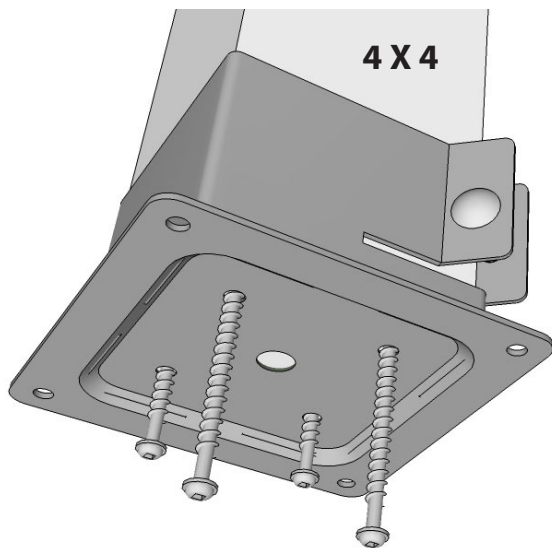

ITEM # 13042 - Fixbase en acier / steel - KAKI / KHAKI

Utiliser des vis
Use the screws
#10 - 3" à/to
#12 - 3 1/2"

S'utilise avec un poteau de 4 po x 4 po
(mesure réelle de 3 1/2" x 3 1/2" en magasin).

Fits a nominal standard 4 in x 4 in posts
(actual 3 1/2" x 3 1/2" post on market).