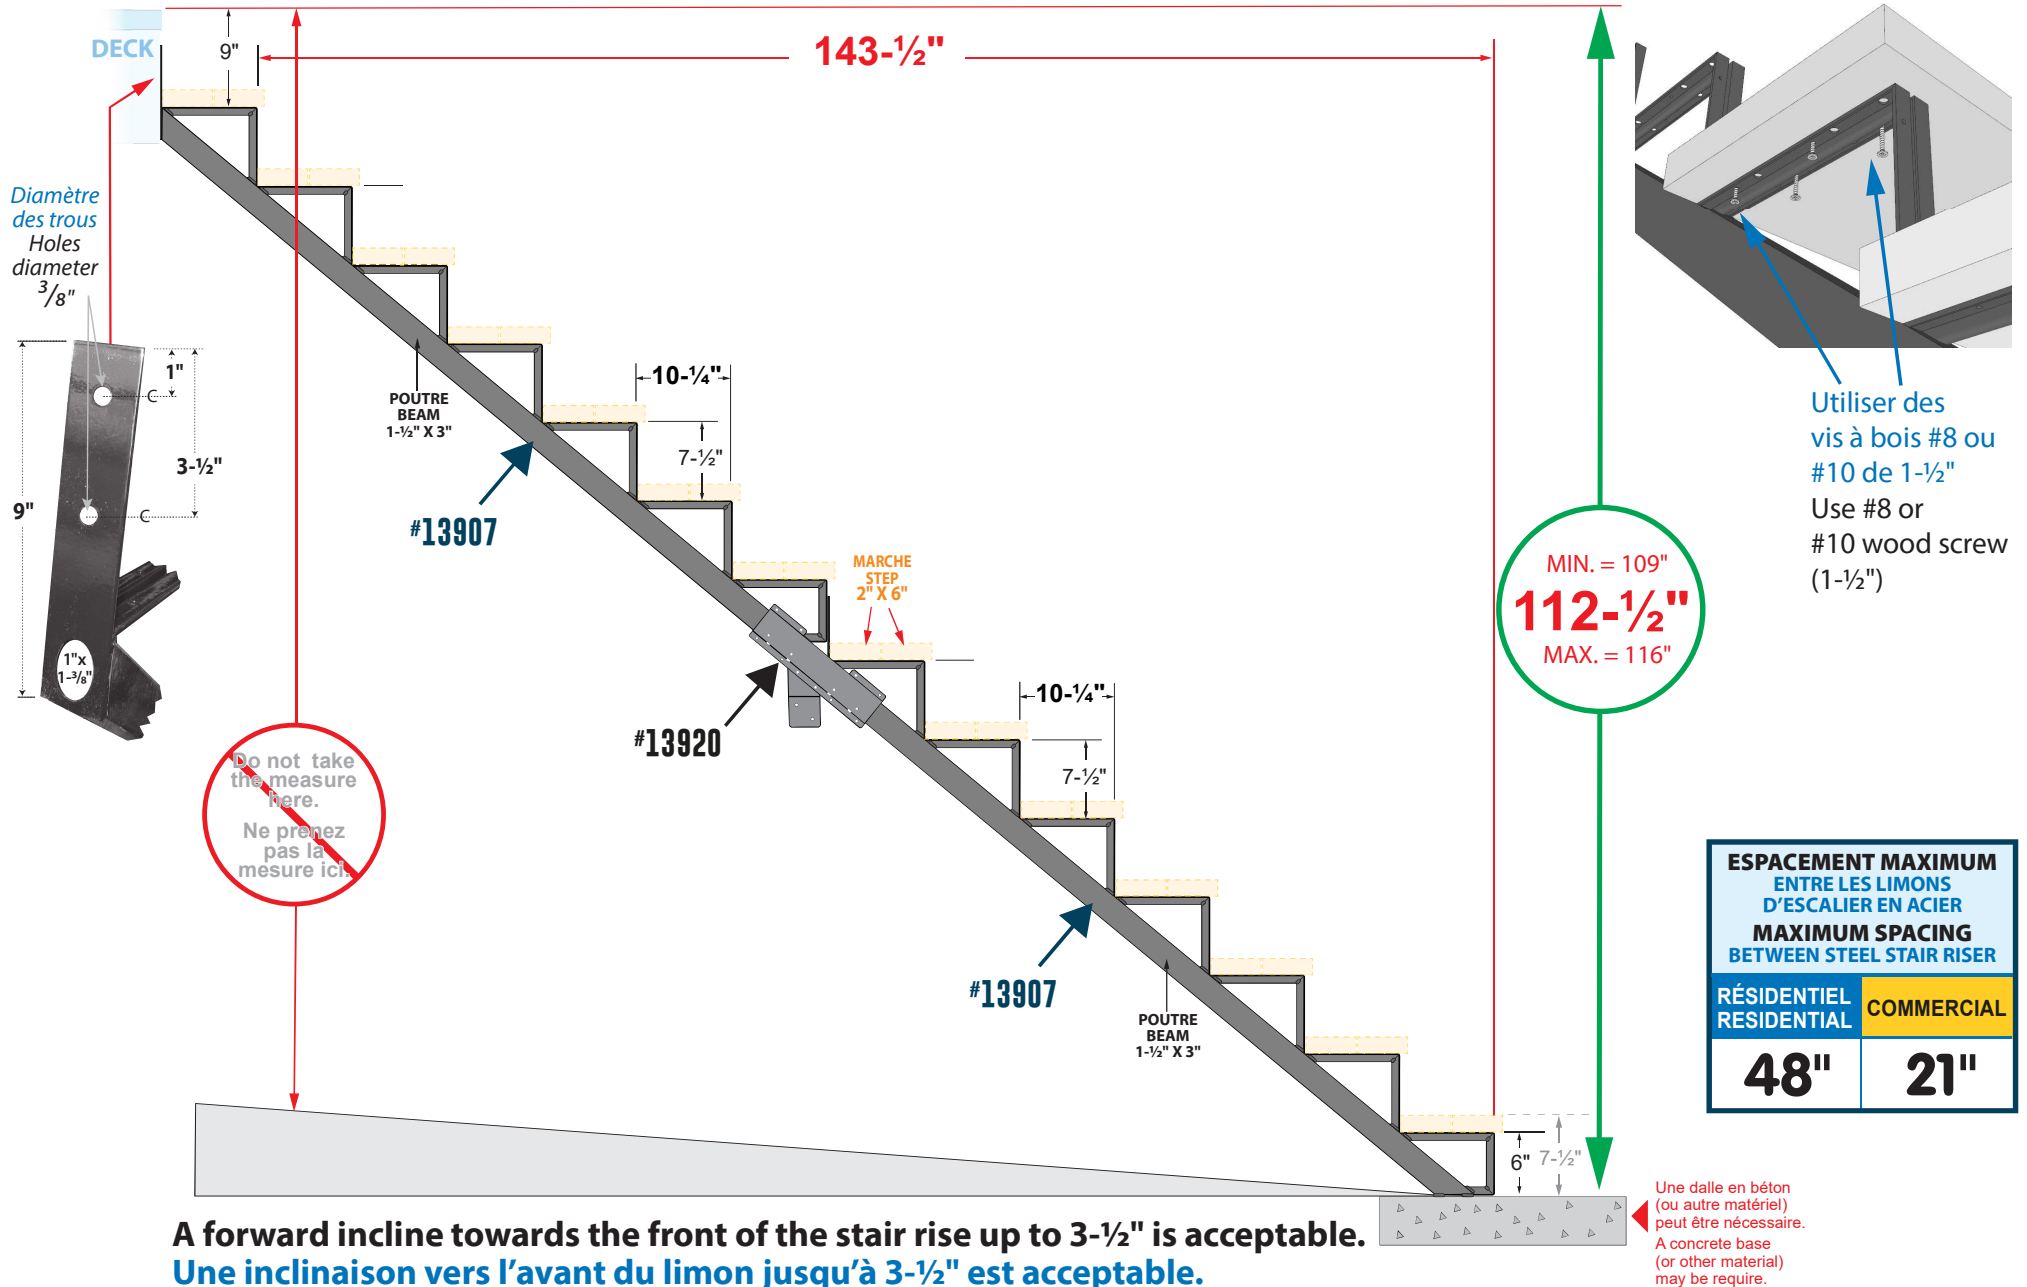

## Limón en acier 14 marches NOIR Steel Stair Stringer - 14 Steps BLACK

**14 MARCHES = 2X 13907 + 1X 13920**  
STEPS  
Limón 7 marches  
Stair stringer 7 steps  
Connecteur  
Connector

## Limón en acier 14 marches NOIR Steel Stair Stringer - 14 Steps BLACK

# ITEM # 13920 - Connecteur pour limon en acier / Steel stringer connector bracket

**STEEL THICKNESS**  
= 1/16" to 1/8" mm  
**ALL HOLES Ø : 5/16"**

**ÉPAISSEUR DE L'ACIER**  
= 1/16" to 1/8" mm  
**TROUS Ø : 5/16"**

**IMPORTANT**

**USE WITH DRESSED  
4" X 4" POST**

**DOIT-ÊTRE UTILISÉ  
AVEC UN POTEAU  
CARRÉ  
4" X 4"**

**RECOMMENDED  
RECOMMANDÉ  
reinforcement  
renfort 2" x 4"**