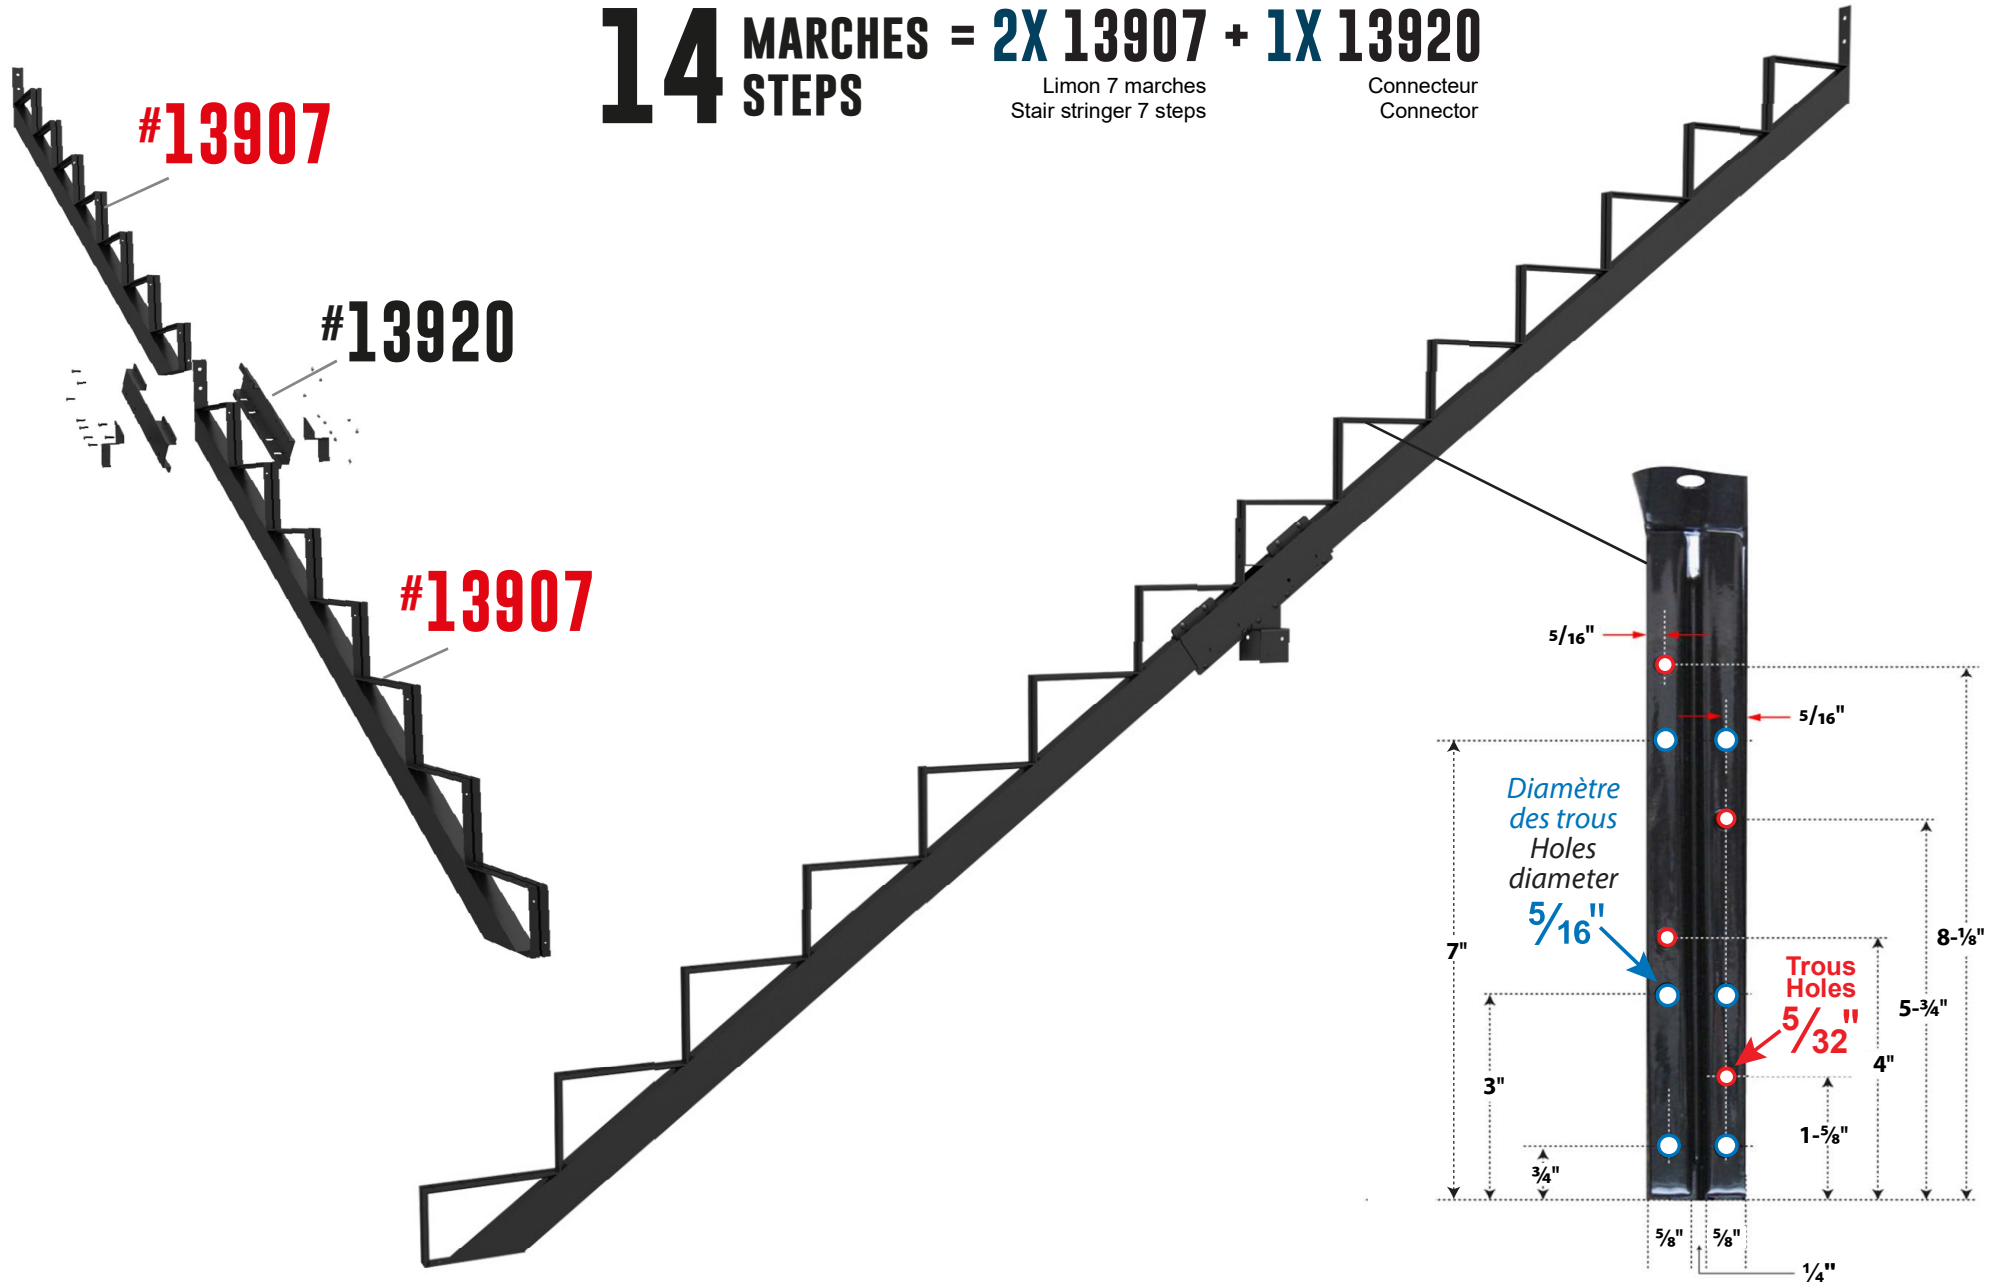

## Limón en acier 14 marches NOIR Steel Stair Stringer - 14 Steps BLACK

**14 MARCHES = 2X 13907 + 1X 13920**  
STEPS  
Limón 7 marches  
Stair stringer 7 steps  
Connecteur  
Connector

## Limón en acier 14 marches NOIR Steel Stair Stringer - 14 Steps BLACK

# ITEM # 13920 - Connecteur pour limon en acier / Steel stringer connector bracket

**STEEL THICKNESS**  
= 1/16" to 1/8" mm  
**ALL HOLES Ø : 5/16"**

**ÉPAISSEUR DE L'ACIER**  
= 1/16" to 1/8" mm  
**TROUS Ø : 5/16"**

**IMPORTANT**

**USE WITH DRESSED  
4" X 4" POST**

**DOIT-ÊTRE UTILISÉ  
AVEC UN POTEAU  
CARRÉ  
4" X 4"**

**RECOMMENDED  
RECOMMANDÉ  
reinforcement  
renfort 2" x 4"**