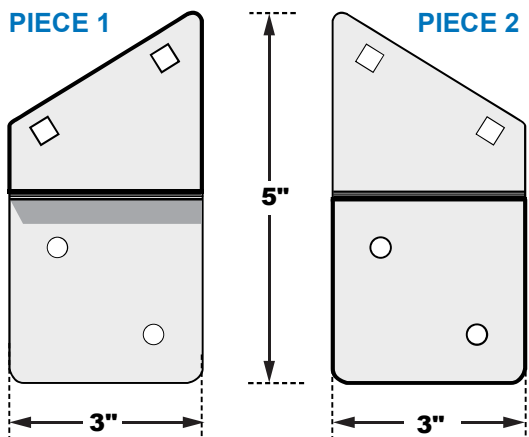

## Limón en acier 14 marches NOIR Steel Stair Stringer - 14 Steps BLACK

**14 MARCHES = 2X 13907 + 1X 13920**  
STEPS  
Limón 7 marches  
Stair stringer 7 steps  
Connecteur  
Connector

# ITEM # 13920 - Connecteur pour limon en acier / Steel stringer connector bracket

**STEEL THICKNESS**  
= 1/16" to 1/8" mm  
**ALL HOLES Ø : 5/16"**

**ÉPAISSEUR DE L'ACIER**  
= 1/16" to 1/8" mm  
**TROUS Ø : 5/16"**