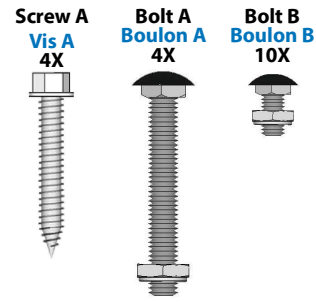

## Limón en acier 14 marches NOIR Steel Stair Stringer - 14 Steps BLACK

**14 MARCHES = 2X 13907 + 1X 13920**  
STEPS  
Limón 7 marches  
Stair stringer 7 steps  
Connecteur  
Connector

# ITEM # 13920 - Connecteur pour limon en acier / Steel stringer connector bracket

**STEEL THICKNESS**  
= 1/16" to 1/8" mm  
**ALL HOLES Ø : 5/16"**

**ÉPAISSEUR DE L'ACIER**  
= 1/16" to 1/8" mm  
**TROUS Ø : 5/16"**