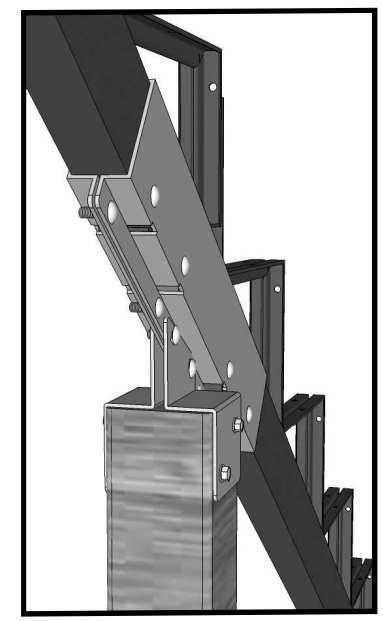

## Limón en acier 14 marches NOIR Steel Stair Stringer - 14 Steps BLACK

# ITEM # 13920 - Connecteur pour limon en acier / Steel stringer connector bracket

**STEEL THICKNESS**  
= 1/16" to 1/8" mm  
**ALL HOLES Ø : 5/16"**

**ÉPAISSEUR DE L'ACIER**  
= 1/16" to 1/8" mm  
**TROUS Ø : 5/16"**