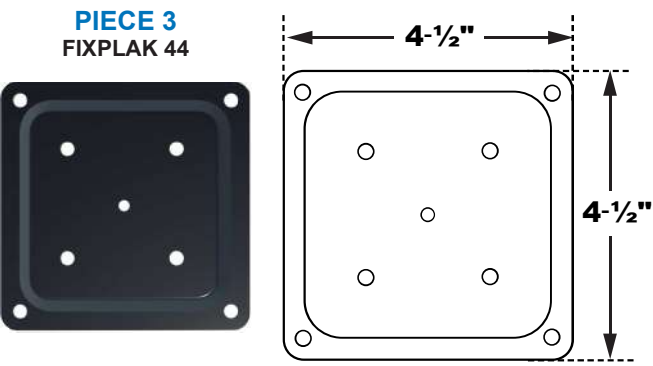

# ITEM # 13920 - Connecteur pour limon en acier / Steel stringer connector bracket

**STEEL THICKNESS**  
= 1/16" to 1/8" mm  
**ALL HOLES Ø : 5/16"**

**ÉPAISSEUR DE L'ACIER**  
= 1/16" to 1/8" mm  
**TROUS Ø : 5/16"**