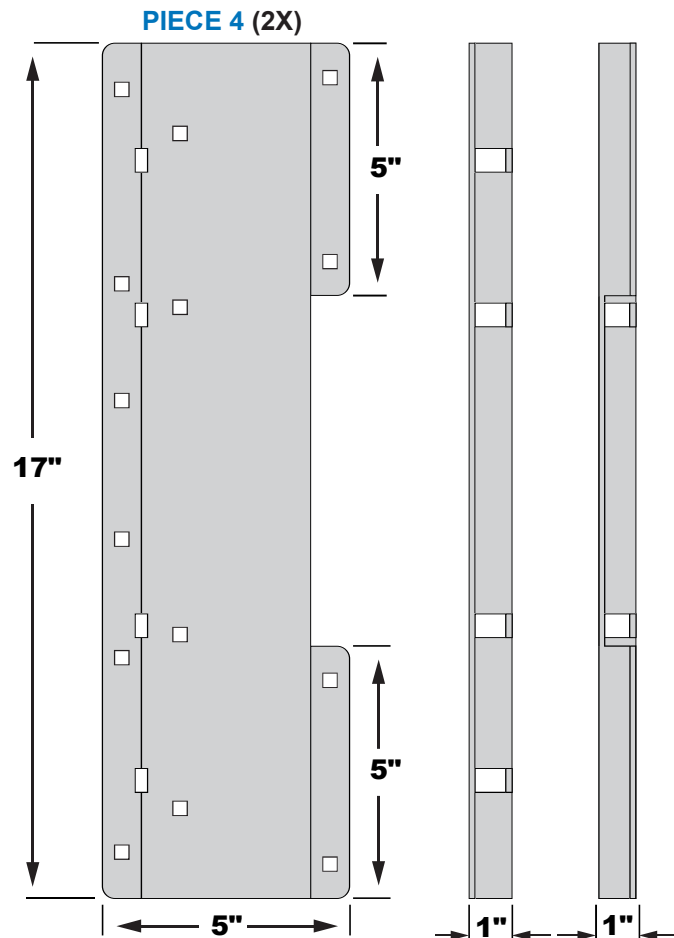

## Limón en acier 14 marches NOIR Steel Stair Stringer - 14 Steps BLACK

**14 MARCHES = 2X 13907 + 1X 13920**  
STEPS  
Limón 7 marches  
Stair stringer 7 steps  
Connecteur  
Connector

# ITEM # 13920 - Connecteur pour limon en acier / Steel stringer connector bracket

**STEEL THICKNESS**  
= 1/16" to 1/8" mm  
**ALL HOLES Ø : 5/16"**

**ÉPAISSEUR DE L'ACIER**  
= 1/16" to 1/8" mm  
**TROUS Ø : 5/16"**