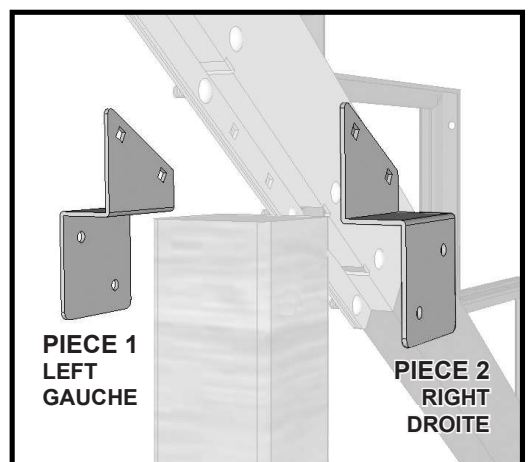

## Limón en acier 14 marches NOIR Steel Stair Stringer - 14 Steps BLACK

**14 MARCHES = 2X 13907 + 1X 13920**  
STEPS  
Limón 7 marches  
Stair stringer 7 steps  
Connecteur  
Connector

# ITEM # 13920 - Connecteur pour limon en acier / Steel stringer connector bracket

**STEEL THICKNESS**  
= 1/16" to 1/8" mm  
**ALL HOLES Ø : 5/16"**

**ÉPAISSEUR DE L'ACIER**  
= 1/16" to 1/8" mm  
**TROUS Ø : 5/16"**