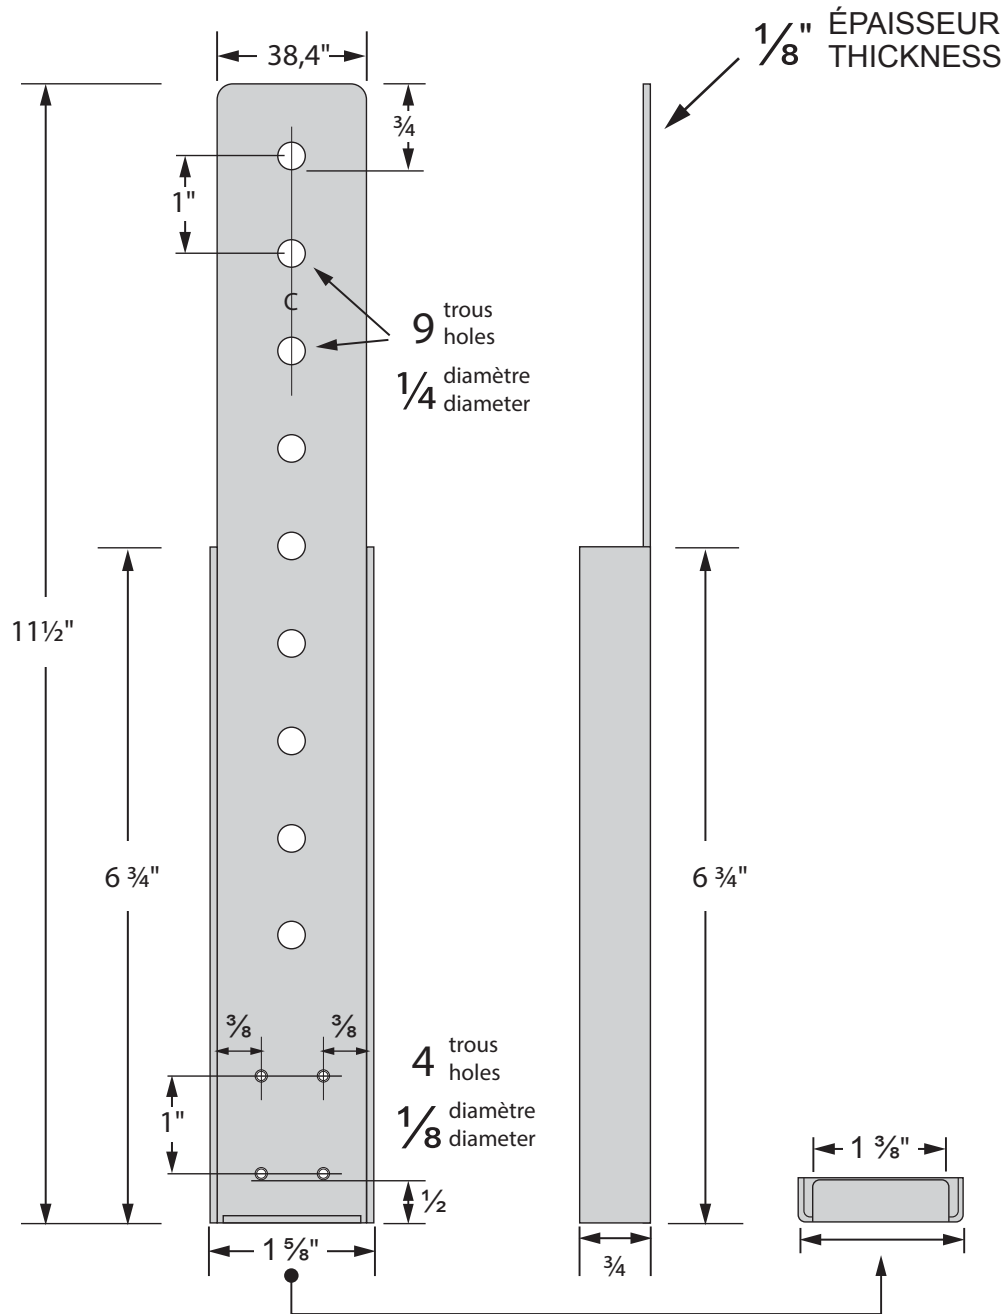

# ITEM # 13175 - Patin galvanisé pour limon / Stair base galvanized

MESURES ARRONDIES  
APPROXIMATES SIZES