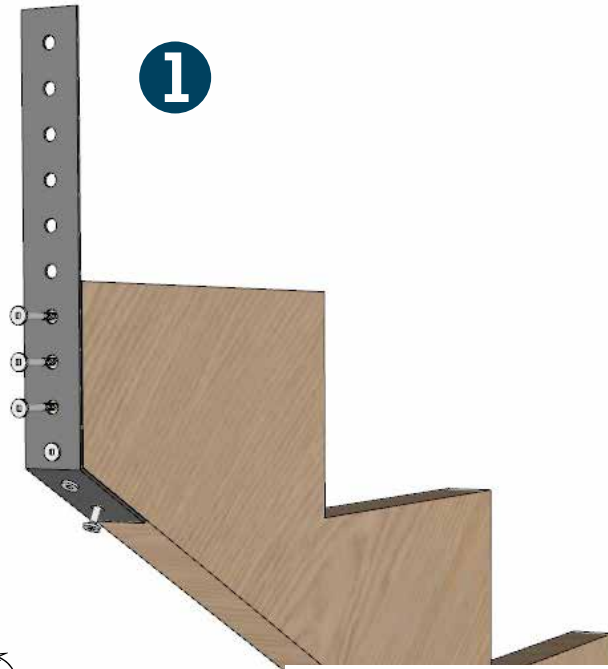

GUIDE INSTALLATION
INSTALLATION GUIDE

STAIR FASTENING STRIP BANDE DE FIXATION POUR LIMON

13120 / 13180

1 800 264-1881

www.pylex.com