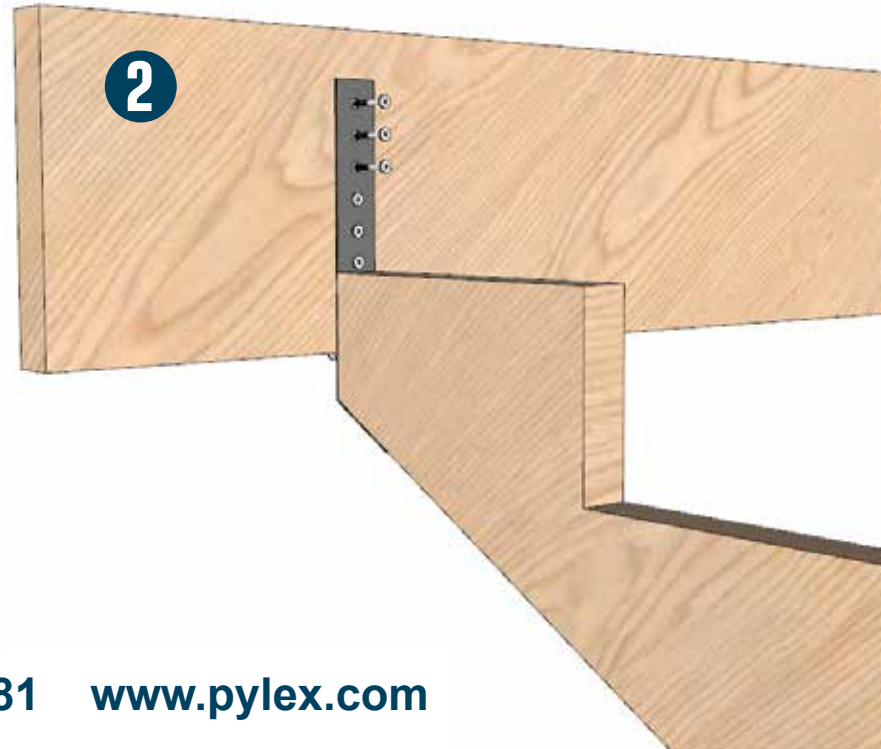

GUIDE INSTALLATION
INSTALLATION GUIDE

STAIR FASTENING STRIP BANDE DE FIXATION POUR LIMON

13120 / 13180

1 800 264-1881

www.pylex.com