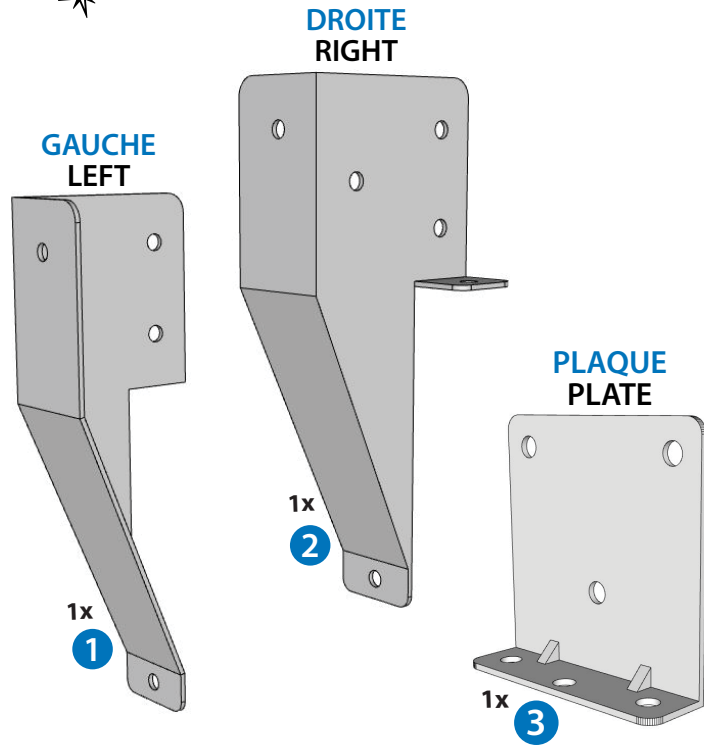

ITEM # 13070 – Étrier **Horslimits** pour poteau latéral / Space Saving **Outaboundz** post bracket - NOIR / BLACK

S'utilise avec un poteau de 4 po x 4 po

(mesure réelle de 3 1/2" x 3 1/2" en magasin)

et/ou 6 po x 6 po

(mesure réelle de 5 1/2" x 5 1/2" en magasin)

Fits a nominal standard 4 in x 4 in posts

(actual 3 1/2" x 3 1/2" post on market)

and/or 6 in x 6 in posts

(actual 5 1/2" x 5 1/2" post on market)

Quantité : 19 #12 x 2"
Quantity : 19 #12 x 2"
(18 + 1 over)

includes / included

Épaisseur
Thickness
2 mm

**Mesure extérieur
Exterior measurement**

POIDS / WEIGHT : 1 Kg