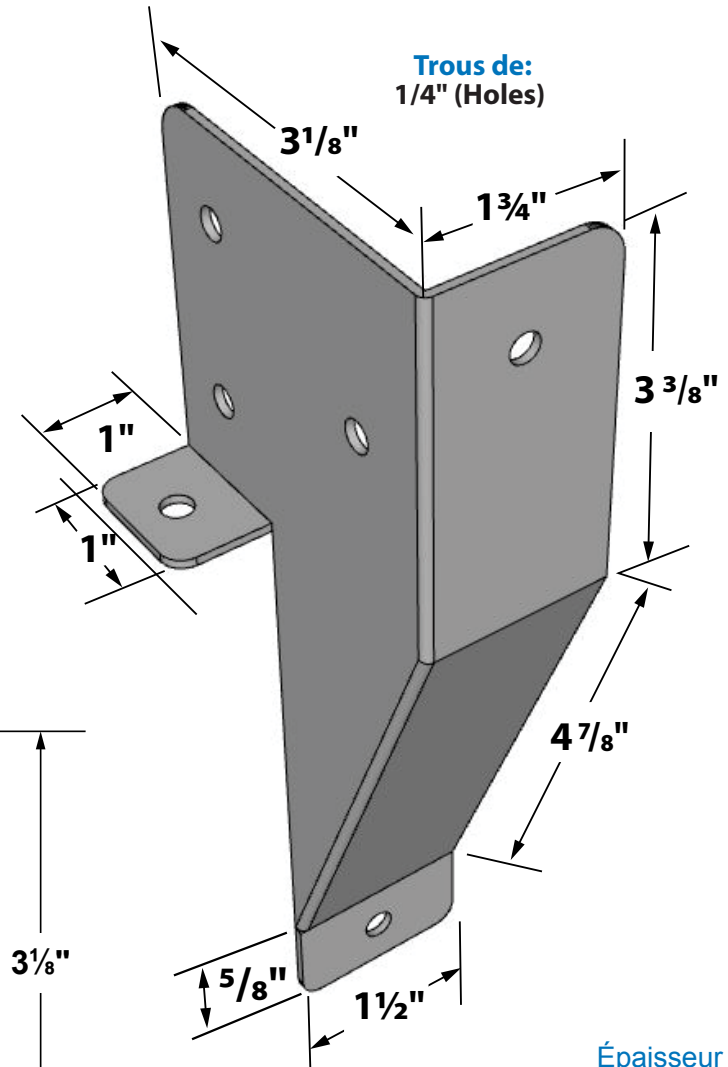

ITEM # 13070 – Étrier **Horslimits** pour poteau latéral / Space Saving **Outaboundz** post bracket - NOIR / BLACK

S'utilise avec un poteau de 4 po x 4 po

(mesure réelle de 3 1/2" x 3 1/2" en magasin)

et/ou 6 po x 6 po

(mesure réelle de 5 1/2" x 5 1/2" en magasin)

Fits a nominal standard 4 in x 4 in posts

(actual 3 1/2" x 3 1/2" post on market)

and/or 6 in x 6 in posts

(actual 5 1/2" x 5 1/2" post on market)

Quantité : 19 #12 x 2"
Quantity : 19 #12 x 2"
(18 + 1 over)

includes / included

Épaisseur
Thickness
2 mm

**Mesure extérieur
Exterior measurement**

POIDS / WEIGHT : 1 Kg