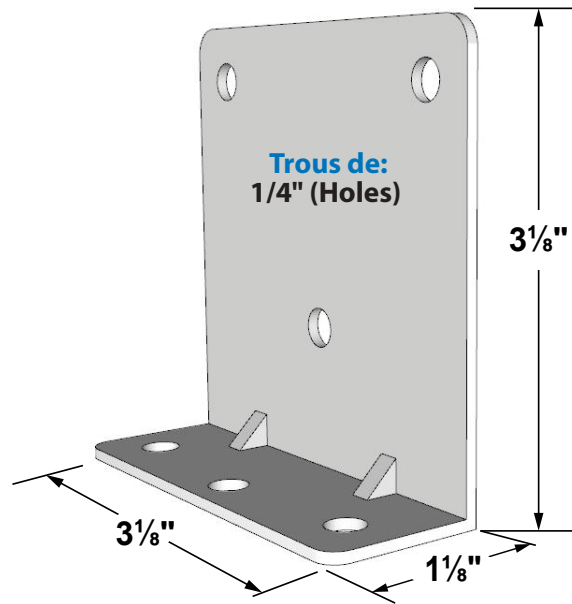

ITEM # 13070 – Étrier **Horslimits** pour poteau latéral / Space Saving **Outaboundz** post bracket - NOIR / BLACK

S'utilise avec un poteau de 4 po x 4 po

(mesure réelle de 3 1/2" x 3 1/2" en magasin)

et/ou 6 po x 6 po

(mesure réelle de 5 1/2" x 5 1/2" en magasin)

Fits a nominal standard 4 in x 4 in posts

(actual 3 1/2" x 3 1/2" post on market)

and/or 6 in x 6 in posts

(actual 5 1/2" x 5 1/2" post on market)

Quantité : 19 #12 x 2"
Quantity : 19 #12 x 2"
(18 + 1 over)

includes / included

Épaisseur
Thickness
2 mm

**Mesure extérieur
Exterior measurement**

POIDS / WEIGHT : 1 Kg