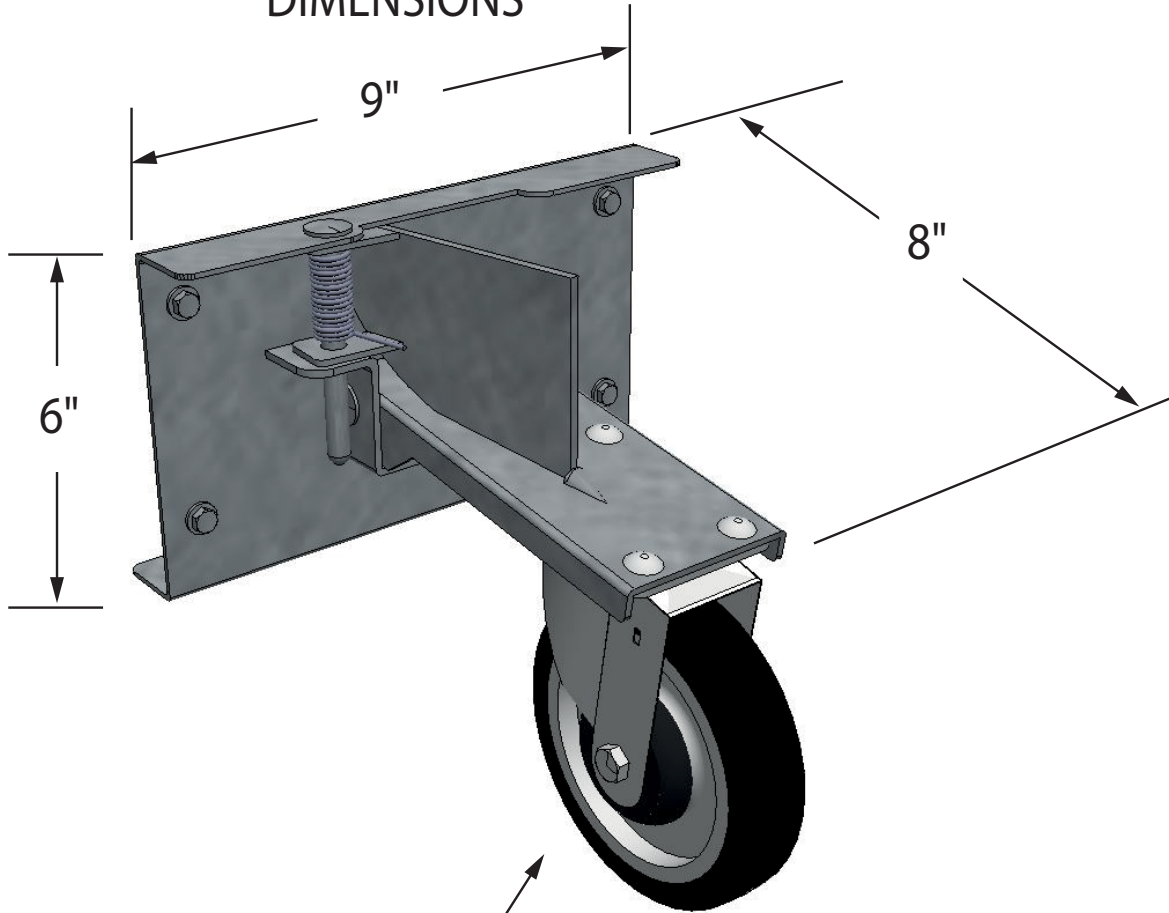

DIMENSIONS

ROUE DE 5 POUCES
5 INCHES WHEEL

6 VIS D'INSTALLATION SEULEMENT
INSTALLATION : 6 SCREWS ONLY