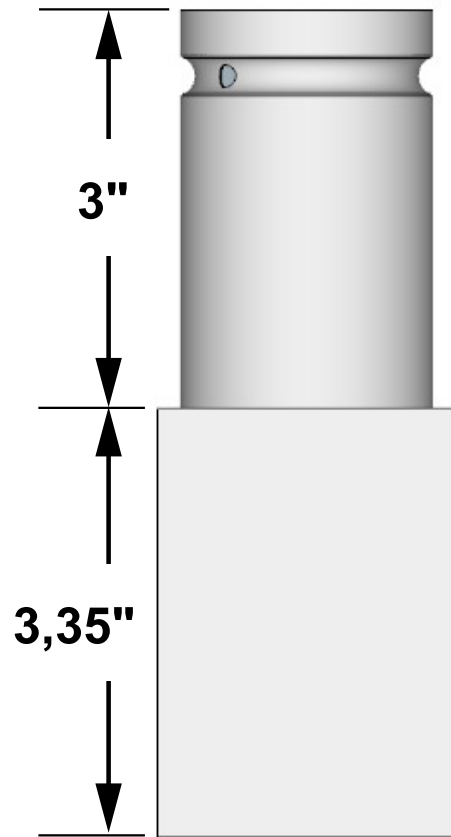

**ITEM # 10540 - Adaptateur installation Pylex ajustable (Douille 1")**  
Adjustable Pylex installation adapter (1" socket)

**TROU CARRÉ**  
**SQUARE HOLE**  
**1" X 1"**  
Profondeur / Depth:  
**1-1/4"**

**DOUILLE / SOCKET**  
**# 3 - 1" (27 mm)**

**Épaisseur**  
**Thickness : 1/2"**

**Tube carré**  
**Square tube**  
**2,36" x 2,36"**