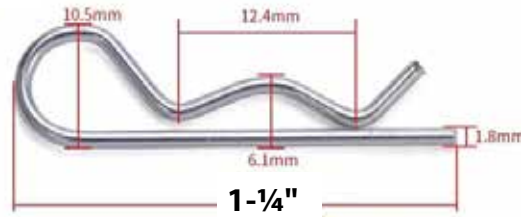

**ITEM # 10540 - Adaptateur installation Pylex ajustable (Douille 1")**  
Adjustable Pylex installation adapter (1" socket)

**TROU CARRÉ**  
**SQUARE HOLE**  
**1" X 1"**  
Profondeur / Depth:  
**1-1/4"**

**DOUILLE / SOCKET**  
**# 3 - 1" (27 mm)**

**Épaisseur**  
**Thickness : 1/2"**

**Tube carré**  
**Square tube**  
**2,36" x 2,36"**