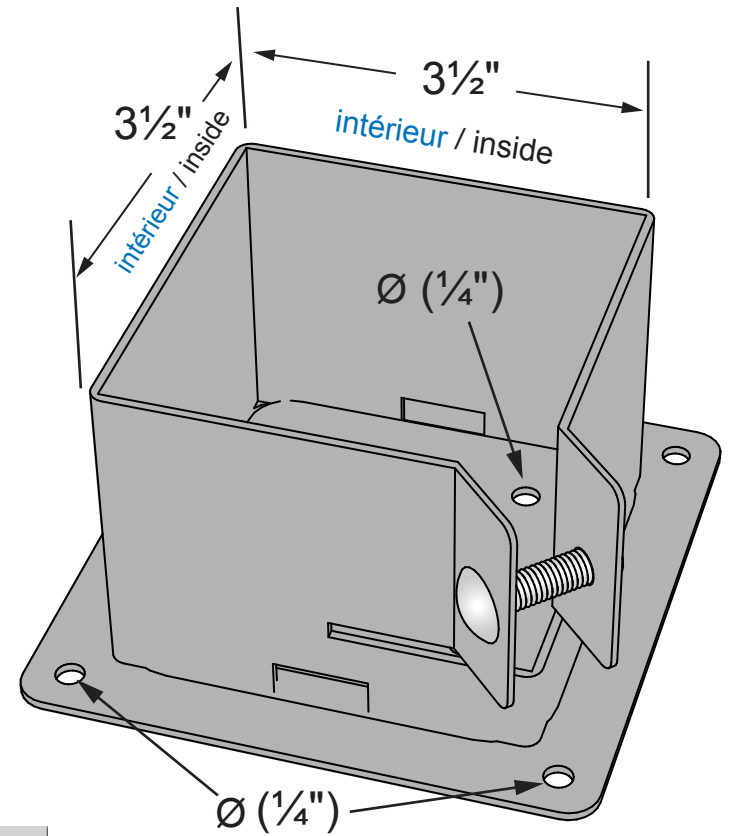

# ITEM # 13062 - Fixbase en acier / steel - NOIR / BLACK

Utiliser des vis  
Use the screws

**#10 - 3"** à/to

**#12 - 3 1/2"**

**S'utilise avec un poteau de 4 po x 4 po**  
(mesure réelle de 3 1/2" x 3 1/2" en magasin).

**Fits a nominal standard 4 in x 4 in posts**  
(actual 3 1/2" x 3 1/2" post on market).