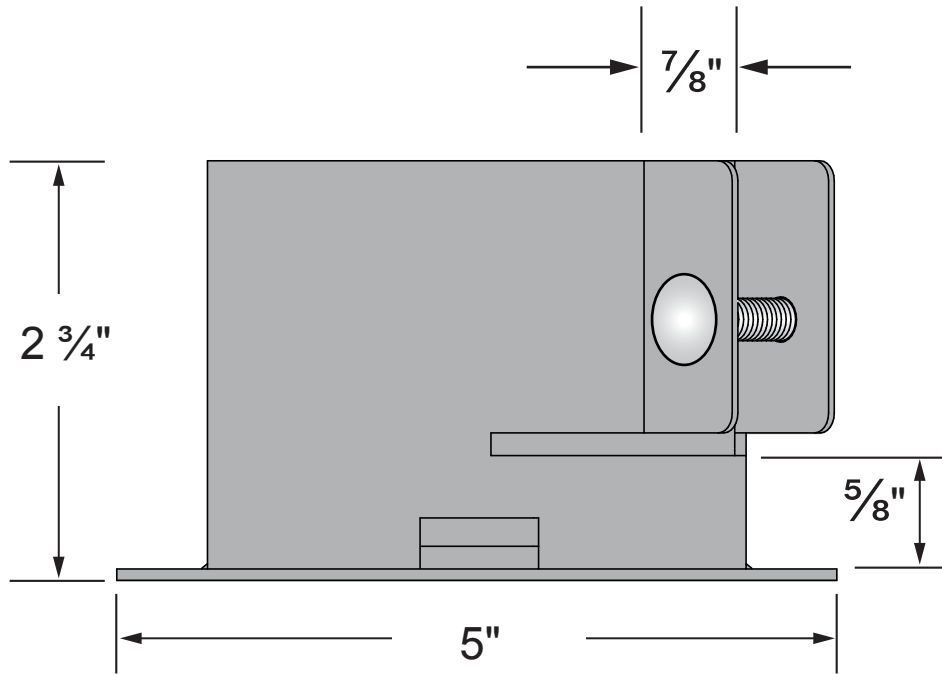

# ITEM # 13062 - Fixbase en acier / steel - NOIR / BLACK

Utiliser des vis  
Use the screws

**#10 - 3"** à/to

**#12 - 3 1/2"**

**S'utilise avec un poteau de 4 po x 4 po**  
(mesure réelle de 3 1/2" x 3 1/2" en magasin).

**Fits a nominal standard 4 in x 4 in posts**  
(actual 3 1/2" x 3 1/2" post on market).