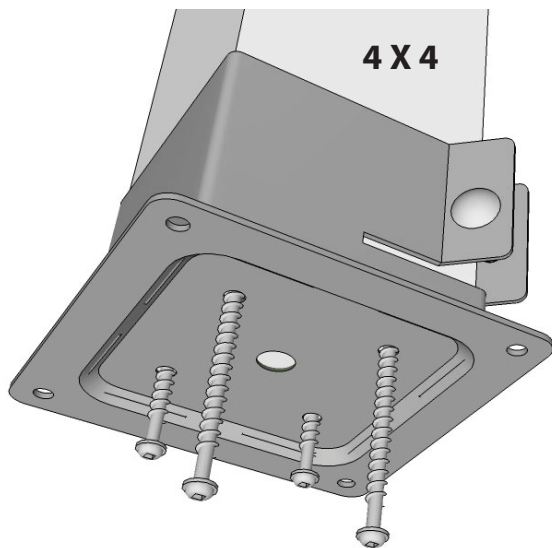

# ITEM # 13062 - Fixbase en acier / steel - NOIR / BLACK

Utiliser des vis  
Use the screws

**#10 - 3"** à/to

**#12 - 3 1/2"**

**S'utilise avec un poteau de 4 po x 4 po**  
(mesure réelle de 3 1/2" x 3 1/2" en magasin).

**Fits a nominal standard 4 in x 4 in posts**  
(actual 3 1/2" x 3 1/2" post on market).