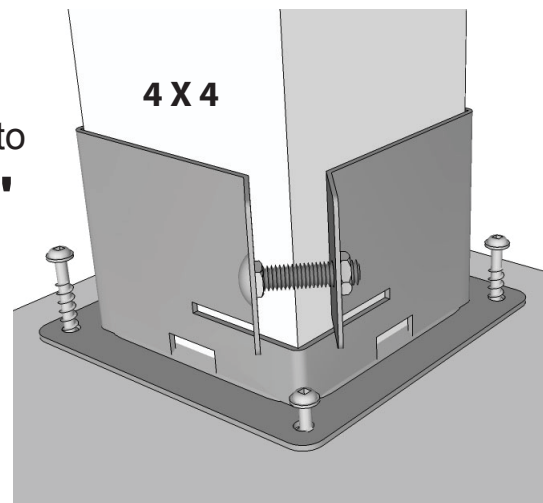

# ITEM # 13062 - Fixbase en acier / steel - NOIR / BLACK

Utiliser des vis  
Use the screws

**#10 - 3"** à/to

**#12 - 3 1/2"**

**S'utilise avec un poteau de 4 po x 4 po**  
(mesure réelle de 3 1/2" x 3 1/2" en magasin).

**Fits a nominal standard 4 in x 4 in posts**  
(actual 3 1/2" x 3 1/2" post on market).