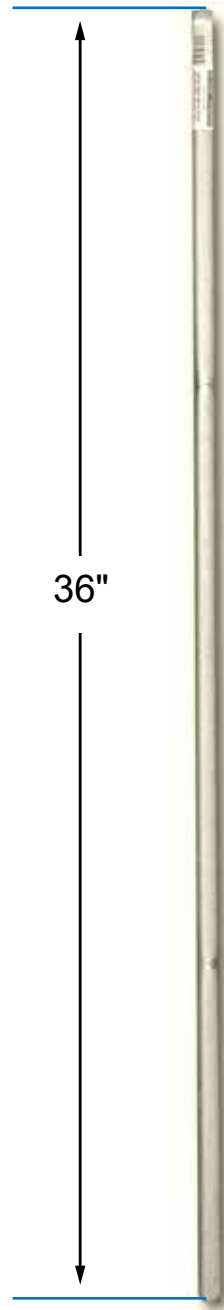

ITEM # 13051 - Tige pour ancrage à câble / Rod for anchor cable

36"

DIAMÈTRE DE LA TIGE
ROD DIAMETER

5/8"