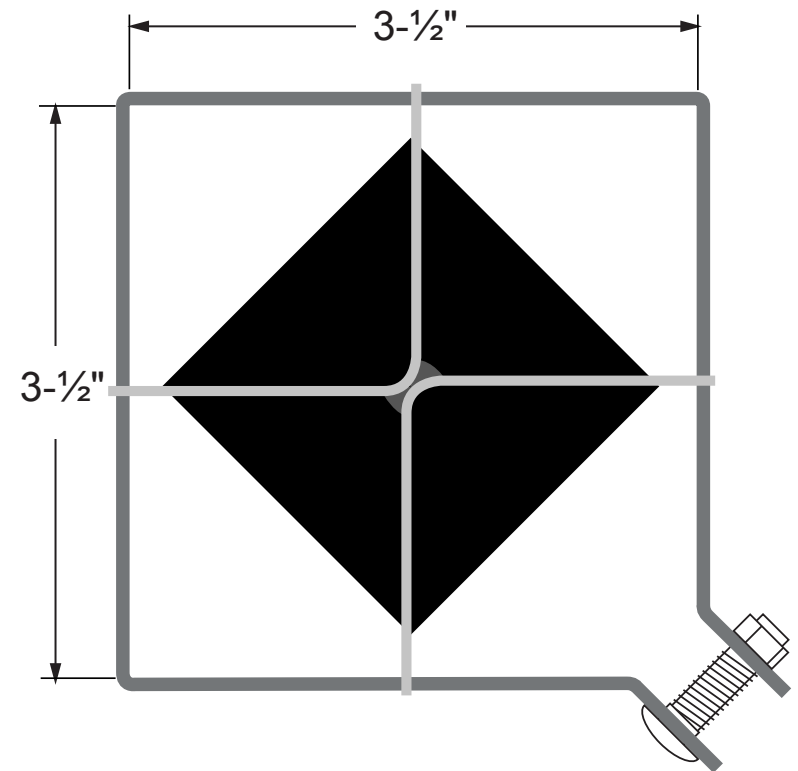

ITEM # 13013/14 - Ecospike 44 - NOIR / BLACK

**POUR CLÔTURE DE MOINS 60" DE HAUT
FOR FENCE OF LESS THAN 60" HIGH**

S'utilise avec un poteau de 4" X 4"
(mesure réelle de 3-¹/₂" x 3-¹/₂" en magasin).
Fits a nominal standard 4" X 4" posts
(actual 3-¹/₂" x 3-¹/₂" post on market).

POIDS / WEIGHT : 2,33 Kg / 5 lbs