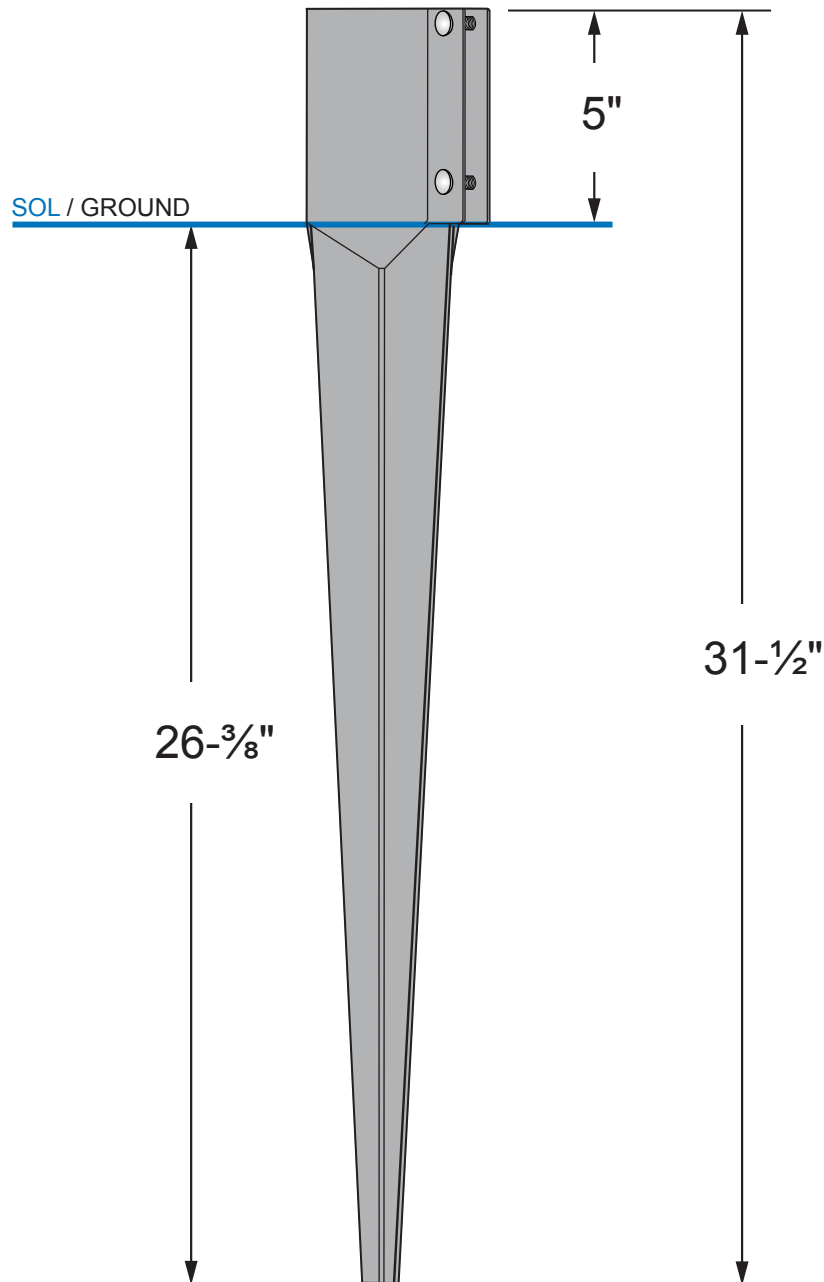

ITEM # 13013/14 - Ecospike 44 - NOIR / BLACK

**POUR CLÔTURE DE MOINS 60" DE HAUT
FOR FENCE OF LESS THAN 60" HIGH**

S'utilise avec un poteau de 4" X 4"
(mesure réelle de 3-¹/₂" x 3-¹/₂" en magasin).
Fits a nominal standard 4" X 4" posts
(actual 3-¹/₂" x 3-¹/₂" post on market).

POIDS / WEIGHT : 2,33 Kg / 5 lbs