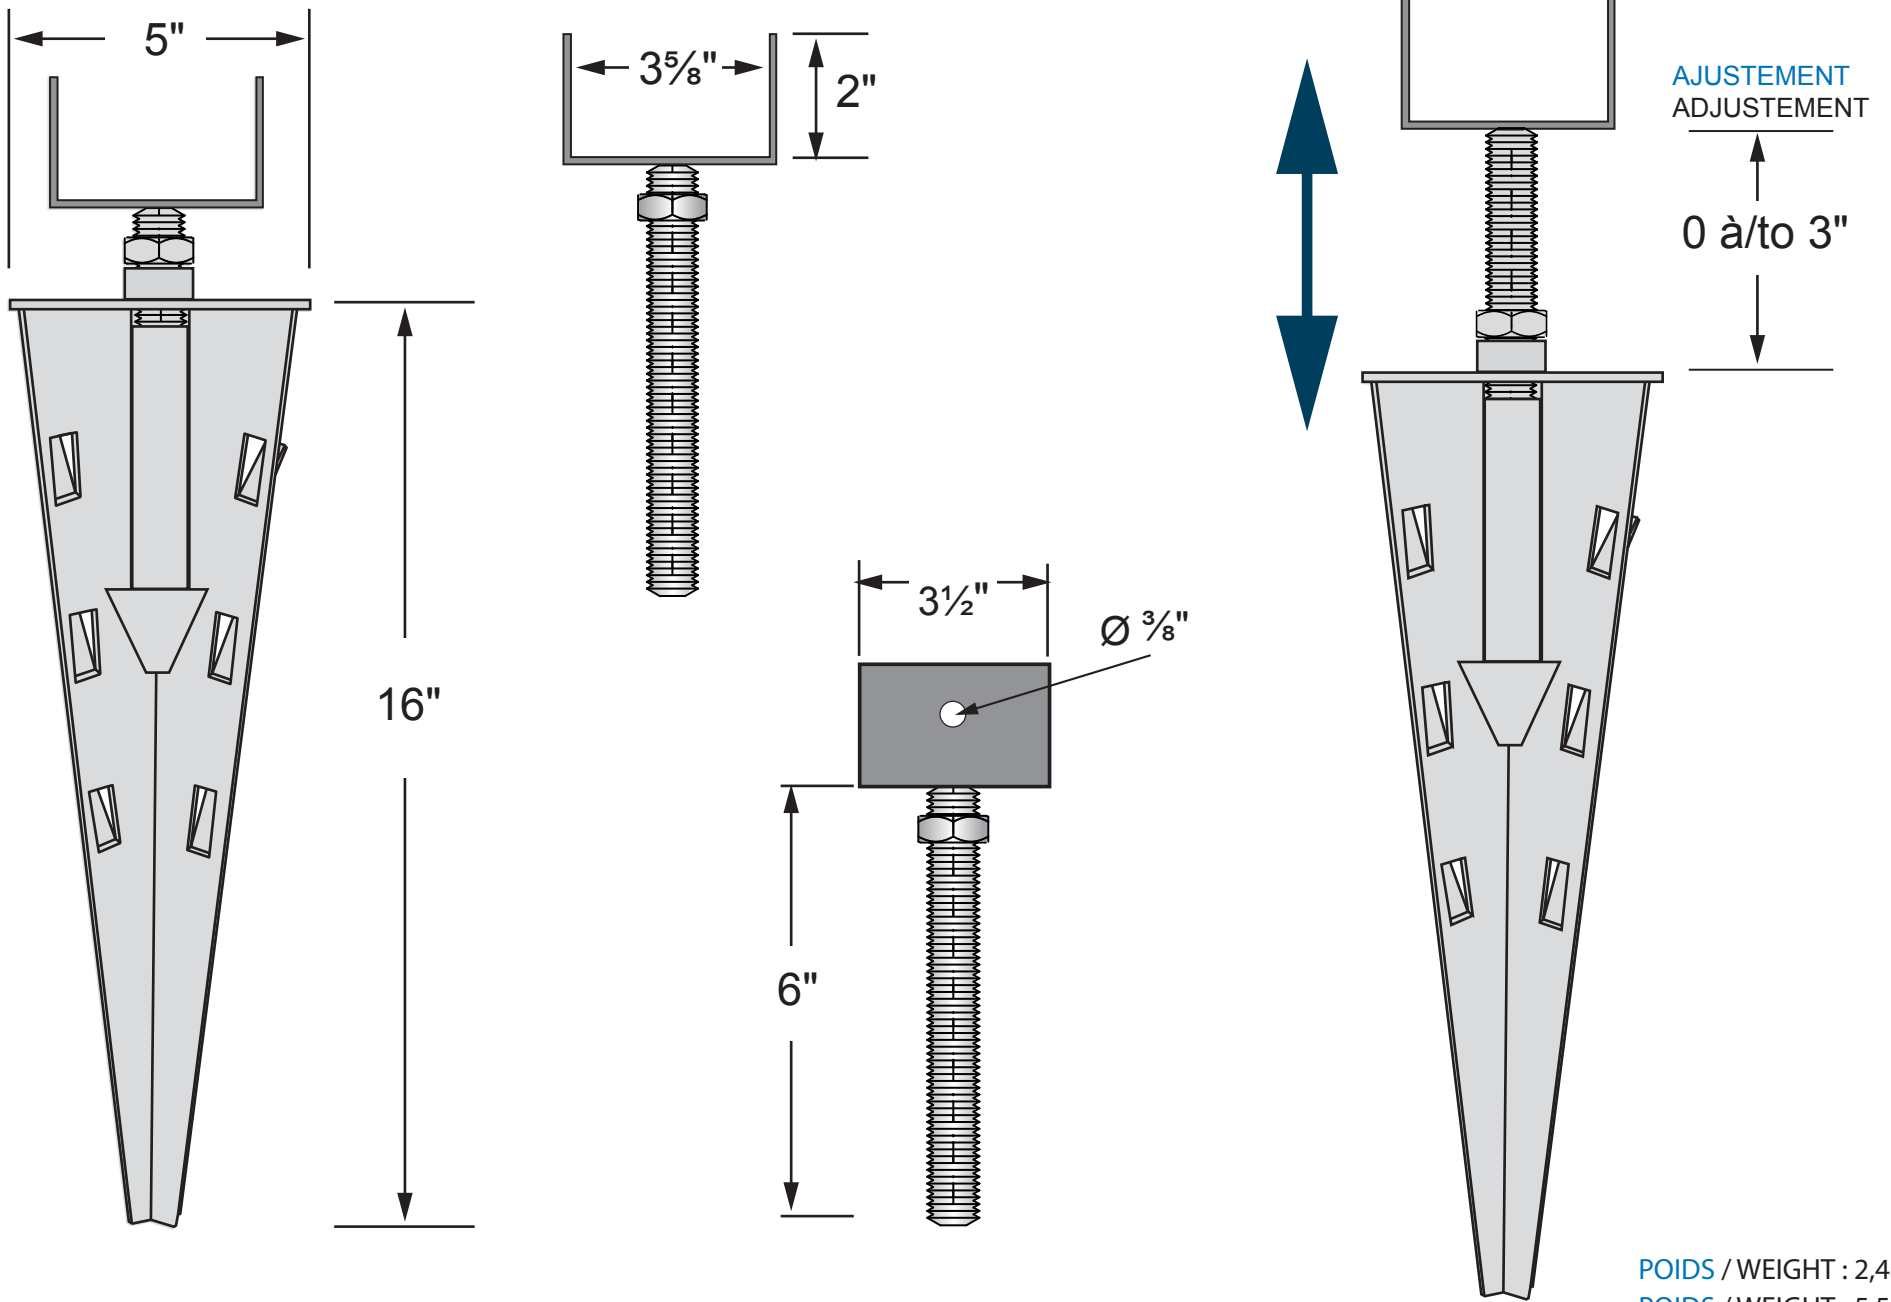

ITEM # 13003 - Adjustable SPYTECKDECK Ajustable

POIDS / WEIGHT : 2,48 Kg
POIDS / WEIGHT : 5,5 lbs