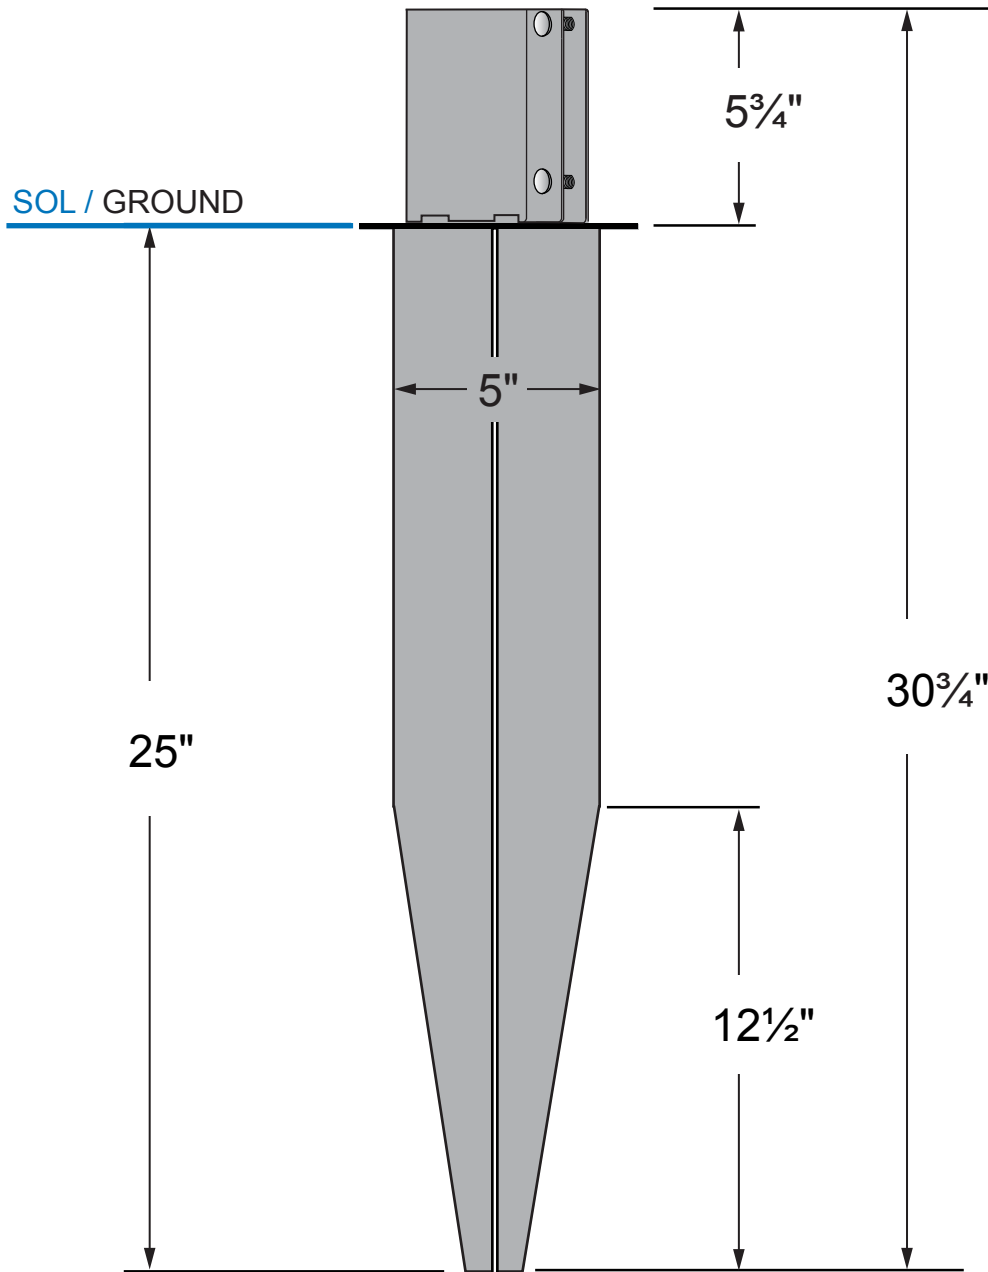

ITEM # 12988 - Pieux à enfoncer robuste 66 noir / Heavy duty spike 66 black

**POUR CLÔTURE DE MOINS 84" DE HAUT
FOR FENCE OF LESS THAN 84" HIGH**

S'utilise avec un poteau de 6 po x 6 po
(mesure réelle de 5^{1/2}" x 5^{1/2}" en magasin).

Fits a nominal standard 6 in x 6 in posts
(actual 5^{1/2}" x 5^{1/2}" post on market).

POIDS / WEIGHT : 6 Kg / 13 lbs