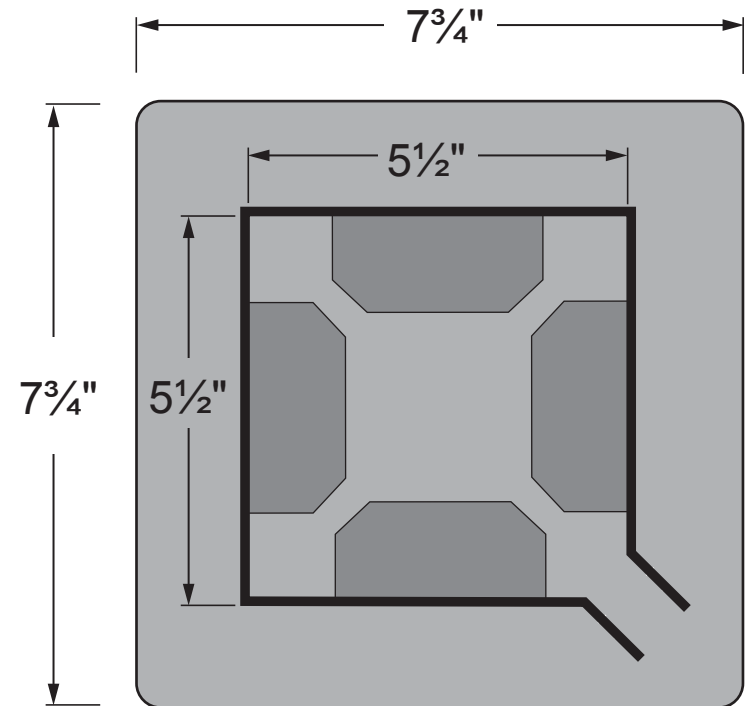

ITEM # 12988 - Pieux à enfoncer robuste 66 noir / Heavy duty spike 66 black

**POUR CLÔTURE DE MOINS 84" DE HAUT
FOR FENCE OF LESS THAN 84" HIGH**

S'utilise avec un poteau de 6 po x 6 po
(mesure réelle de 5^{1/2}" x 5^{1/2}" en magasin).

Fits a nominal standard 6 in x 6 in posts
(actual 5^{1/2}" x 5^{1/2}" post on market).

POIDS / WEIGHT : 6 Kg / 13 lbs