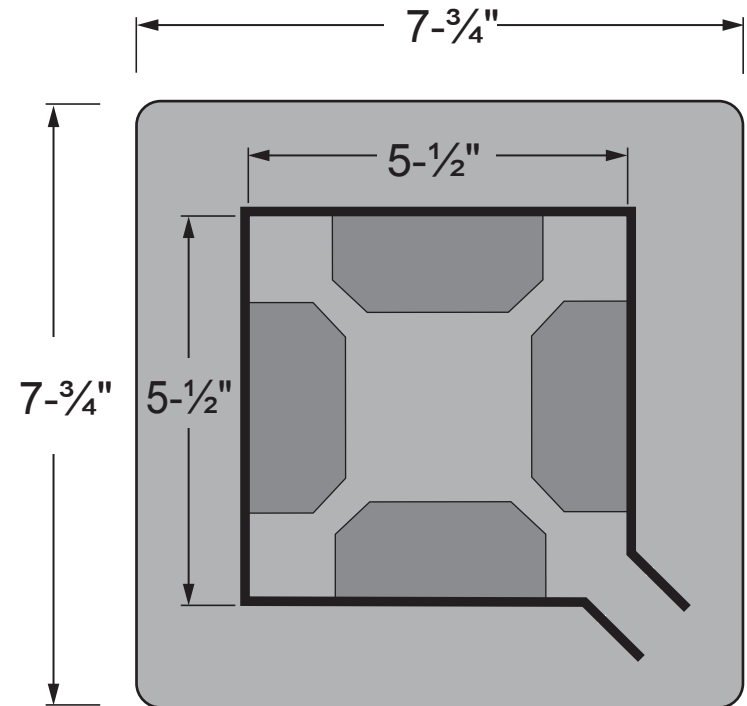

ITEM # 12987 - Pieux à enfoncer robuste 44 noir / Heavy duty spike 44 black

**POUR CLÔTURE DE MOINS 84" DE HAUT
FOR FENCE OF LESS THAN 84" HIGH**

S'utilise avec un poteau de 4 po x 4 po
(mesure réelle de 3-1/2" x 3-1/2" en magasin).
Fits a nominal standard 4 in x 4 in posts
(actual 3-1/2" x 3-1/2" post on market).

POIDS / WEIGHT : 3,90 Kg / 8,5 lbs

ITEM # 12988 - Pieux à enfoncer robuste 66 noir / Heavy duty spike 66 black

**POUR CLÔTURE DE MOINS 84" DE HAUT
FOR FENCE OF LESS THAN 84" HIGH**

S'utilise avec un poteau de 6 po x 6 po
(mesure réelle de 5-1/2" x 5-1/2" en magasin).

Fits a nominal standard 6 in x 6 in posts
(actual 5-1/2" x 5-1/2" post on market).

POIDS / WEIGHT : 6 Kg / 13 lbs