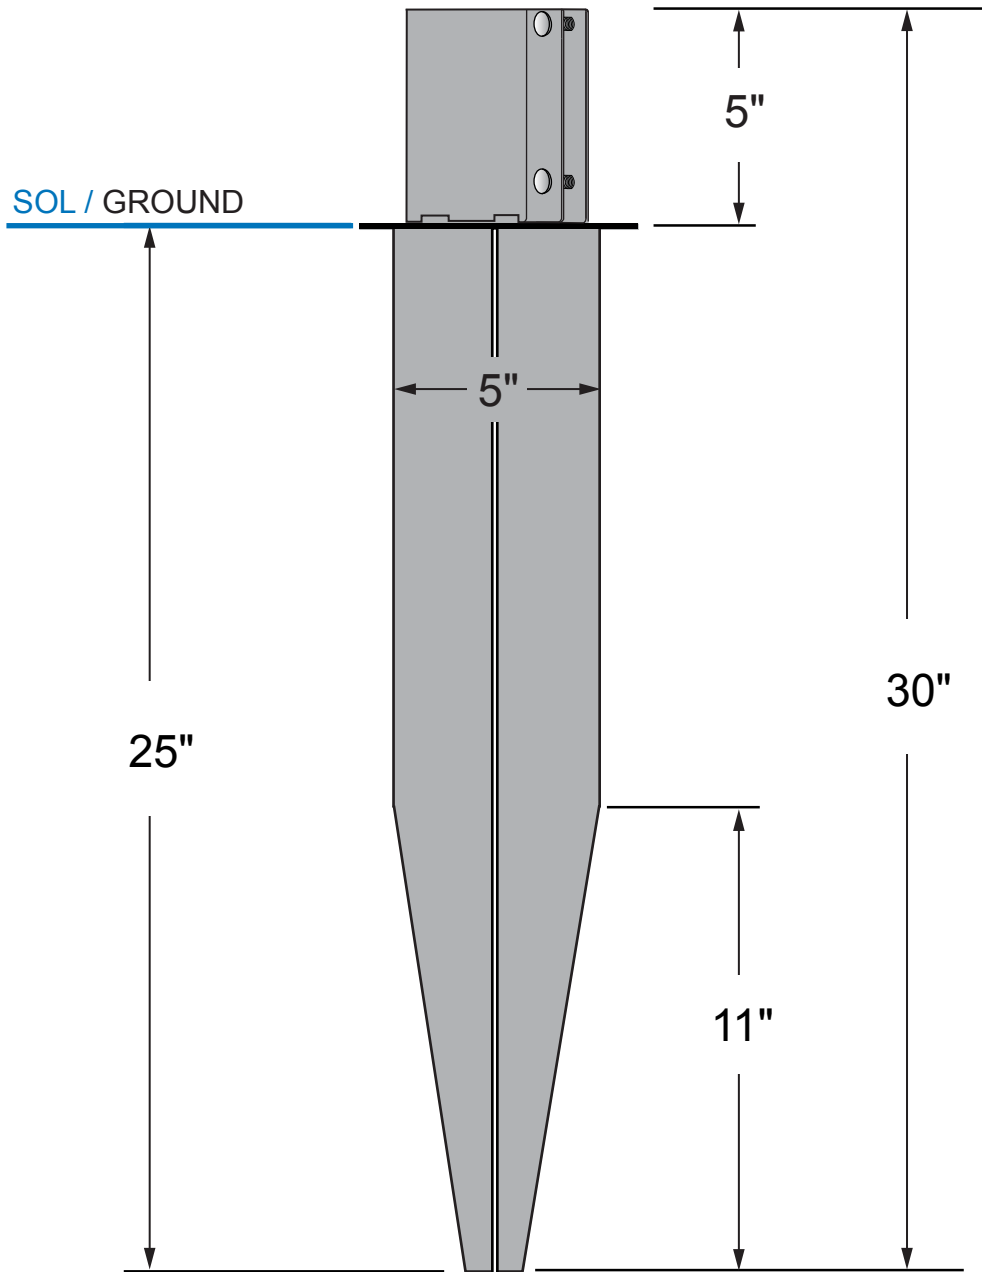

ITEM # 12987 - Pieux à enfoncer robuste 44 noir / Heavy duty spike 44 black

**POUR CLÔTURE DE MOINS 84" DE HAUT
FOR FENCE OF LESS THAN 84" HIGH**

S'utilise avec un poteau de 4 po x 4 po
(mesure réelle de 3-1/2" x 3-1/2" en magasin).
Fits a nominal standard 4 in x 4 in posts
(actual 3-1/2" x 3-1/2" post on market).

POIDS / WEIGHT : 3,90 Kg / 8,5 lbs

ITEM # 12988 - Pieux à enfoncer robuste 66 noir / Heavy duty spike 66 black

**POUR CLÔTURE DE MOINS 84" DE HAUT
FOR FENCE OF LESS THAN 84" HIGH**

S'utilise avec un poteau de 6 po x 6 po
(mesure réelle de 5-1/2" x 5-1/2" en magasin).

Fits a nominal standard 6 in x 6 in posts
(actual 5-1/2" x 5-1/2" post on market).

POIDS / WEIGHT : 6 Kg / 13 lbs