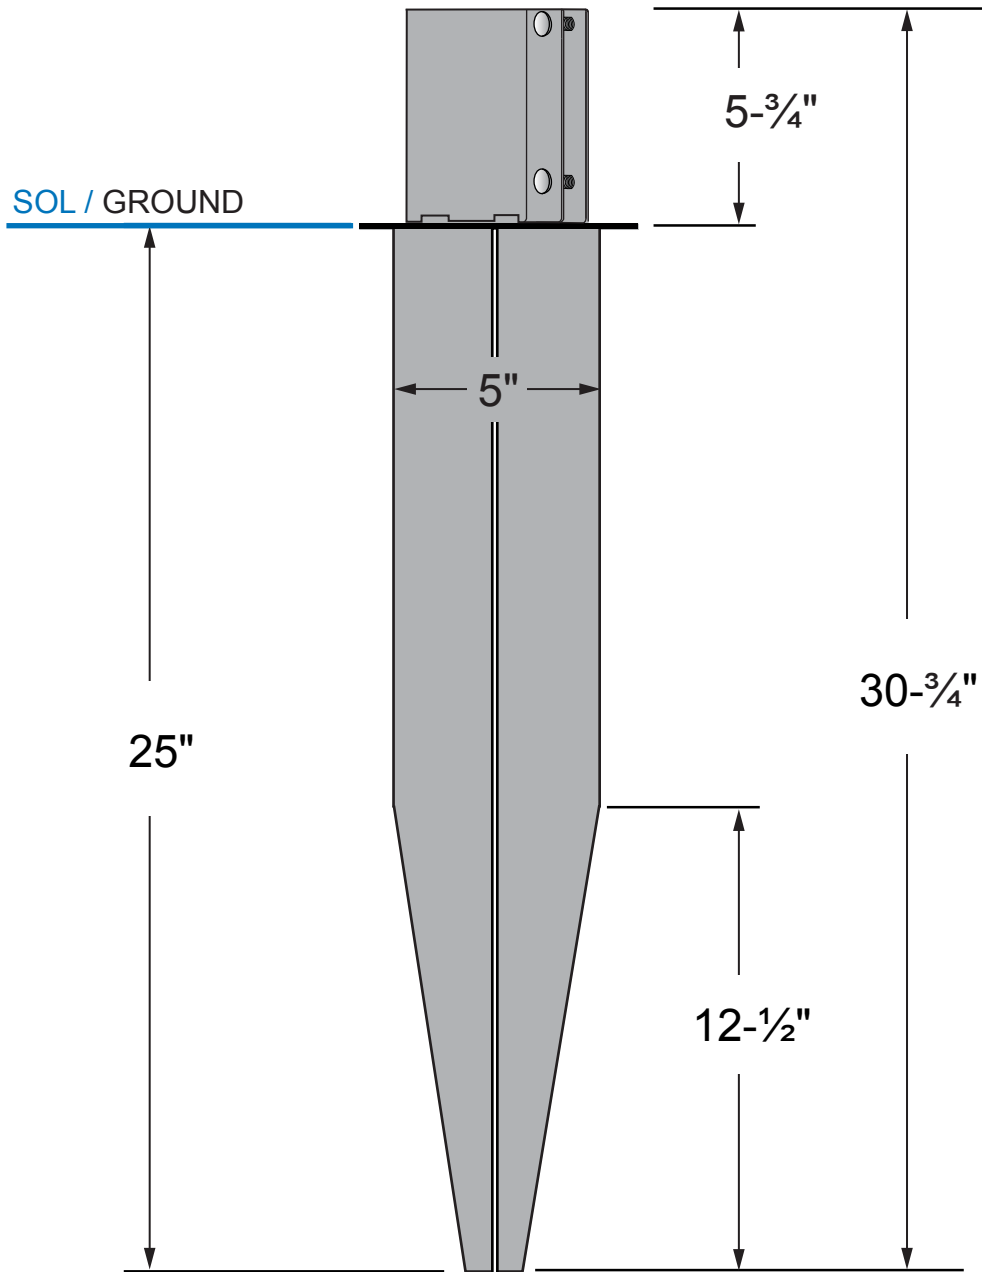

ITEM # 12987 - Pieux à enfoncer robuste 44 noir / Heavy duty spike 44 black

**POUR CLÔTURE DE MOINS 84" DE HAUT
FOR FENCE OF LESS THAN 84" HIGH**

S'utilise avec un poteau de 4 po x 4 po
(mesure réelle de 3-1/2" x 3-1/2" en magasin).
Fits a nominal standard 4 in x 4 in posts
(actual 3-1/2" x 3-1/2" post on market).

POIDS / WEIGHT : 3,90 Kg / 8,5 lbs

ITEM # 12988 - Pieux à enfoncer robuste 66 noir / Heavy duty spike 66 black

**POUR CLÔTURE DE MOINS 84" DE HAUT
FOR FENCE OF LESS THAN 84" HIGH**

S'utilise avec un poteau de 6 po x 6 po
(mesure réelle de 5-1/2" x 5-1/2" en magasin).

Fits a nominal standard 6 in x 6 in posts
(actual 5-1/2" x 5-1/2" post on market).

POIDS / WEIGHT : 6 Kg / 13 lbs