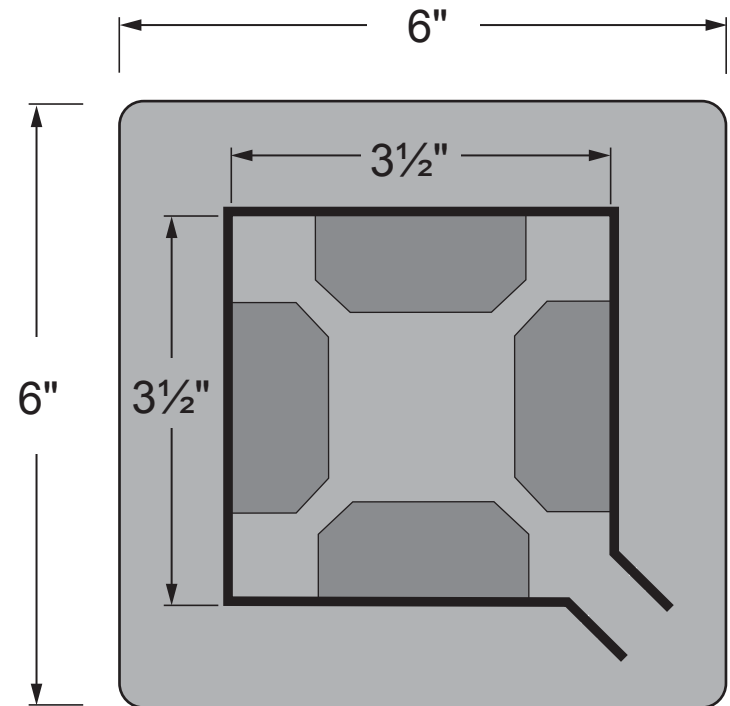

ITEM # 12987 - Pieux à enfoncer robuste 44 noir / Heavy duty spike 44 black

**POUR CLÔTURE DE MOINS 84" DE HAUT
FOR FENCE OF LESS THAN 84" HIGH**

S'utilise avec un poteau de 4 po x 4 po
(mesure réelle de 3-1/2" x 3-1/2" en magasin).
Fits a nominal standard 4 in x 4 in posts
(actual 3-1/2" x 3-1/2" post on market).

POIDS / WEIGHT : 3,90 Kg / 8,5 lbs

ITEM # 12988 - Pieux à enfoncer robuste 66 noir / Heavy duty spike 66 black

**POUR CLÔTURE DE MOINS 84" DE HAUT
FOR FENCE OF LESS THAN 84" HIGH**

S'utilise avec un poteau de 6 po x 6 po
(mesure réelle de 5-1/2" x 5-1/2" en magasin).

Fits a nominal standard 6 in x 6 in posts
(actual 5-1/2" x 5-1/2" post on market).

POIDS / WEIGHT : 6 Kg / 13 lbs