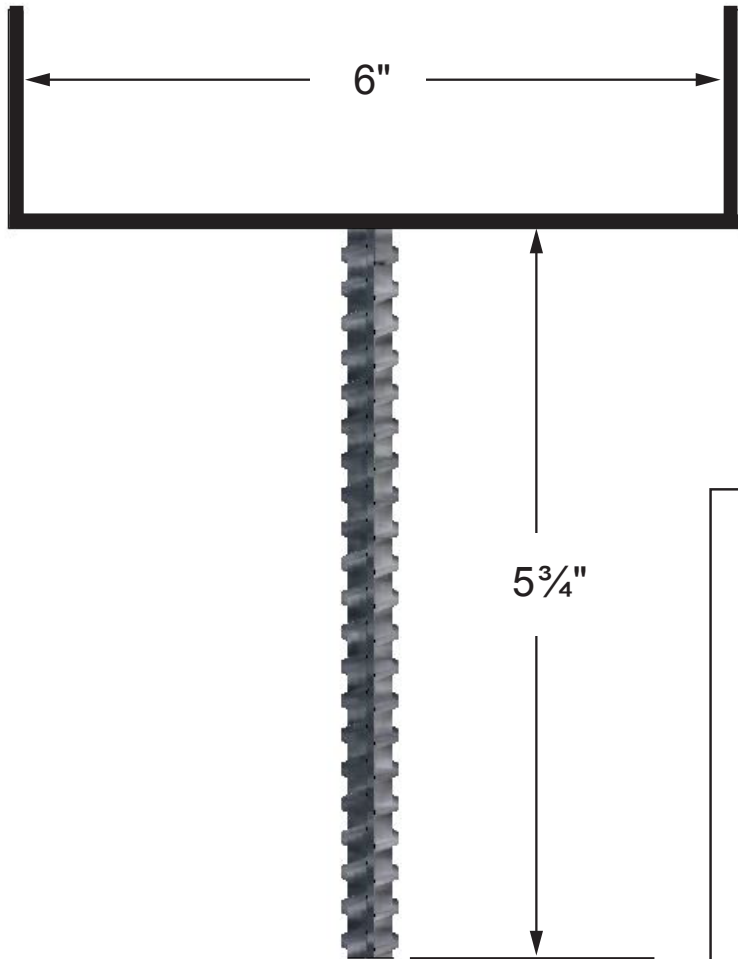

**ITEM # 12843 - Support en «U» 6x6 NON-PLANÉ / Concrete «U» saddle 6x6 ROUGH**

**UTILISER AVEC UN 6 X 6 - NON PLANÉ**  
**USE WITH 6 X 6 - ROUGH**