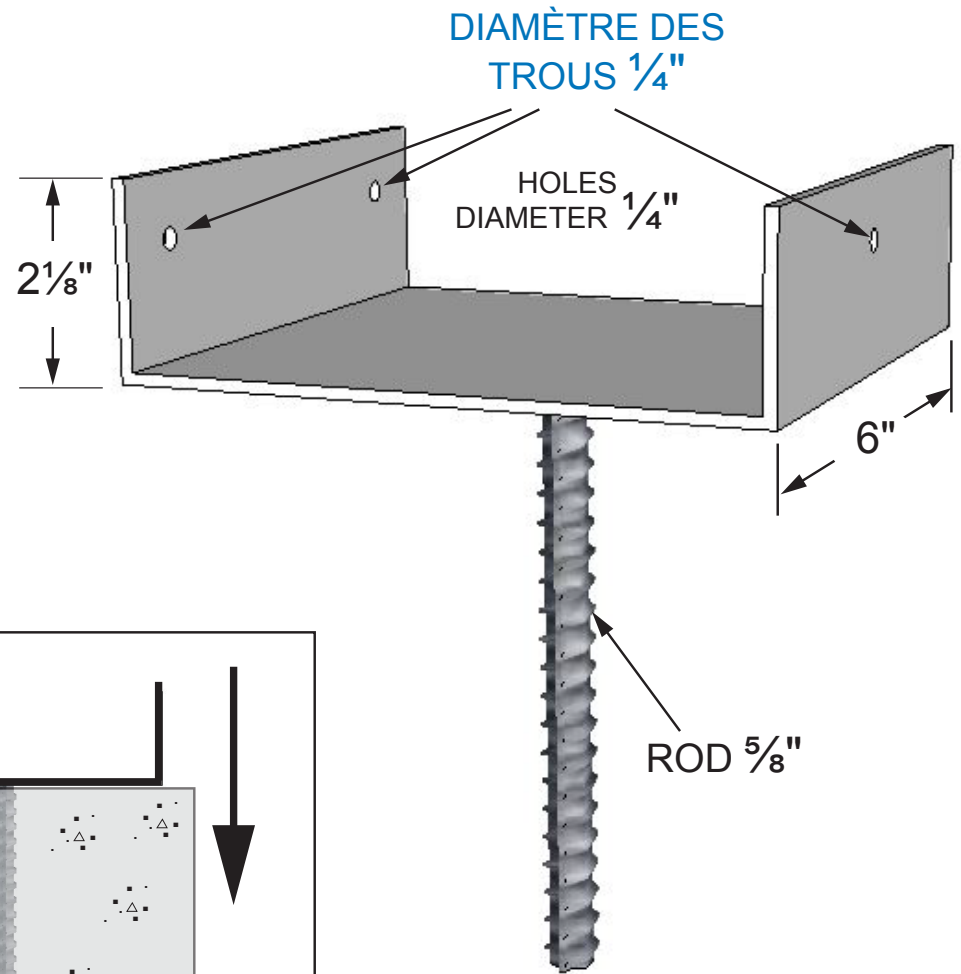

**ITEM # 12843 - Support en «U» 6x6 NON-PLANÉ / Concrete «U» saddle 6x6 ROUGH**

**UTILISER AVEC UN 6 X 6 - NON PLANÉ**  
**USE WITH 6 X 6 - ROUGH**