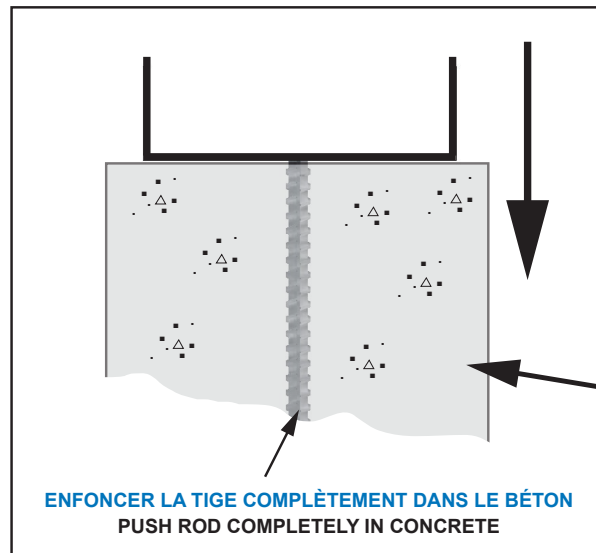

**ITEM # 12843 - Support en «U» 6x6 NON-PLANÉ / Concrete «U» saddle 6x6 ROUGH**

**UTILISER AVEC UN 6 X 6 - NON PLANÉ**  
**USE WITH 6 X 6 - ROUGH**