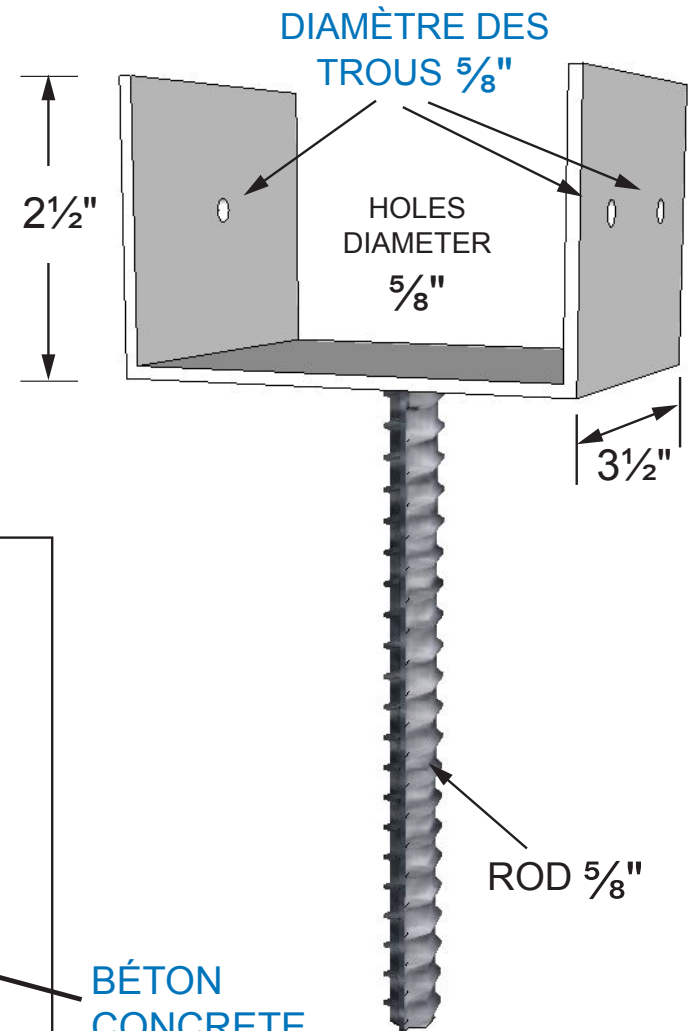

**ITEM # 12842 - Support en «U» 4x4 NON-PLANÉ / Concrete «U» saddle 4x4 ROUGH**

**UTILISER AVEC UN 4 X 4 - NON PLANÉ**  
**USE WITH 4 X 4 - ROUGH**