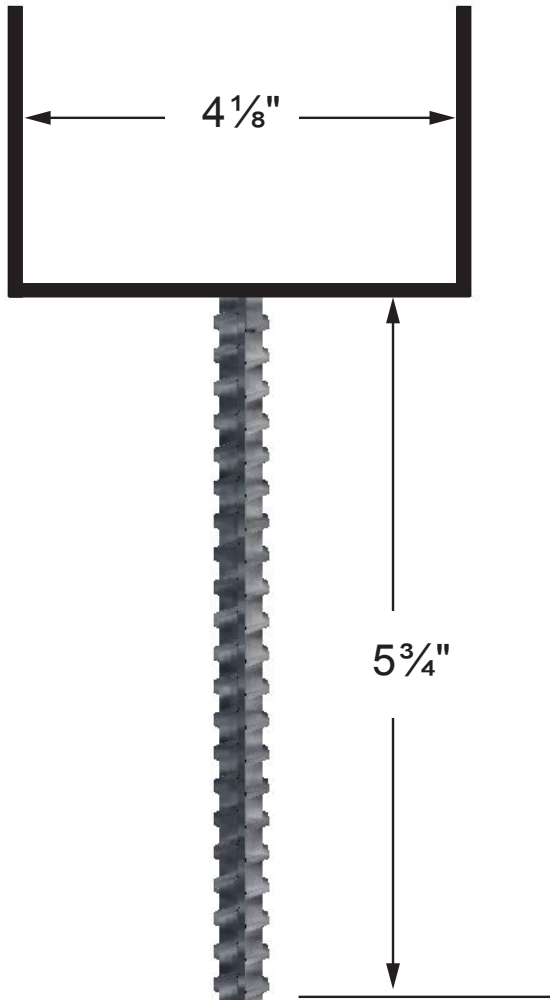

**ITEM # 12842 - Support en «U» 4x4 NON-PLANÉ / Concrete «U» saddle 4x4 ROUGH**

**UTILISER AVEC UN 4 X 4 - NON PLANÉ**  
**USE WITH 4 X 4 - ROUGH**