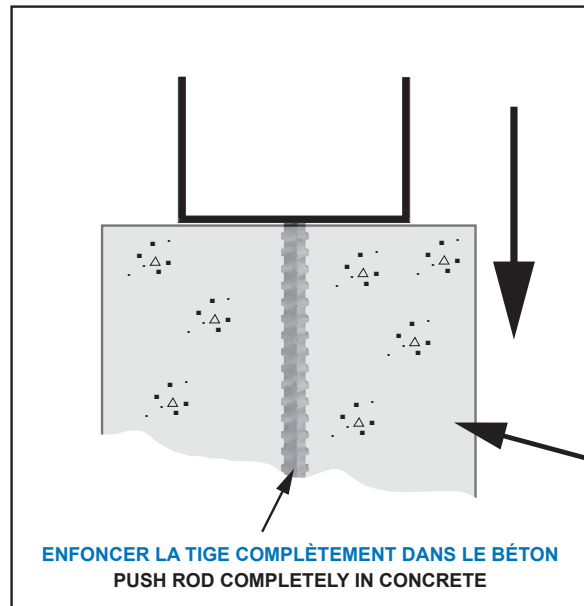

**ITEM # 12842 - Support en «U» 4x4 NON-PLANÉ / Concrete «U» saddle 4x4 ROUGH**

**UTILISER AVEC UN 4 X 4 - NON PLANÉ**  
**USE WITH 4 X 4 - ROUGH**