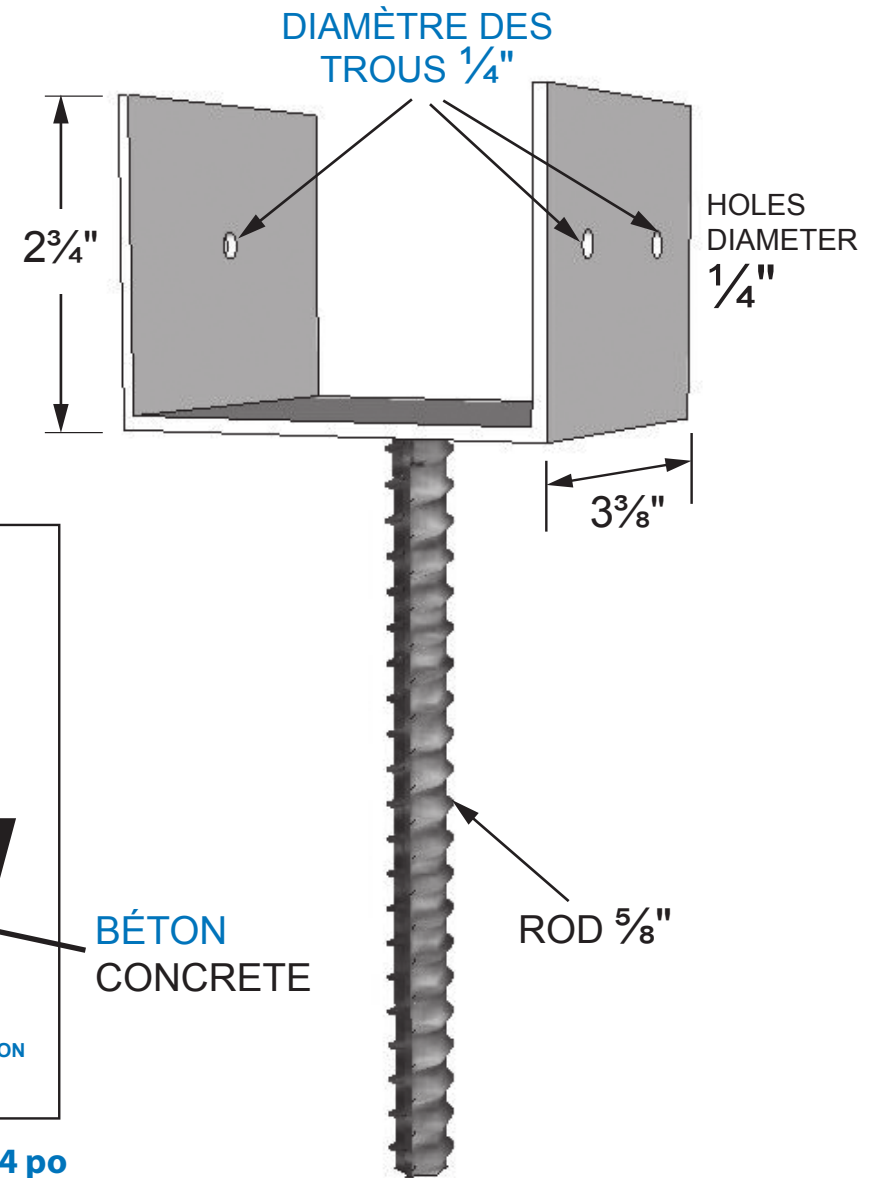

ITEM # 12840 - Support en «U» 4x4 / Concrete «U» saddle 4x4

S'utilise avec un poteau de 4 po x 4 po
(mesure réelle de 3 1/2" x 3 1/2" en magasin).

Fits a nominal standard 4 in x 4 in posts
(actual 3 1/2" x 3 1/2" post on market).