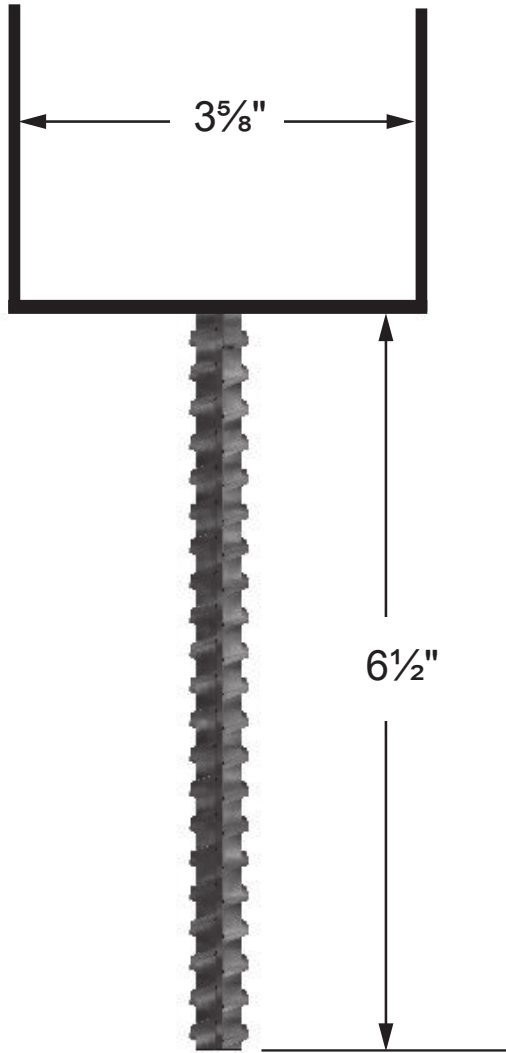

ITEM # 12840 - Support en «U» 4x4 / Concrete «U» saddle 4x4

S'utilise avec un poteau de 4 po x 4 po
(mesure réelle de 3 1/2" x 3 1/2" en magasin).

Fits a nominal standard 4 in x 4 in posts
(actual 3 1/2" x 3 1/2" post on market).