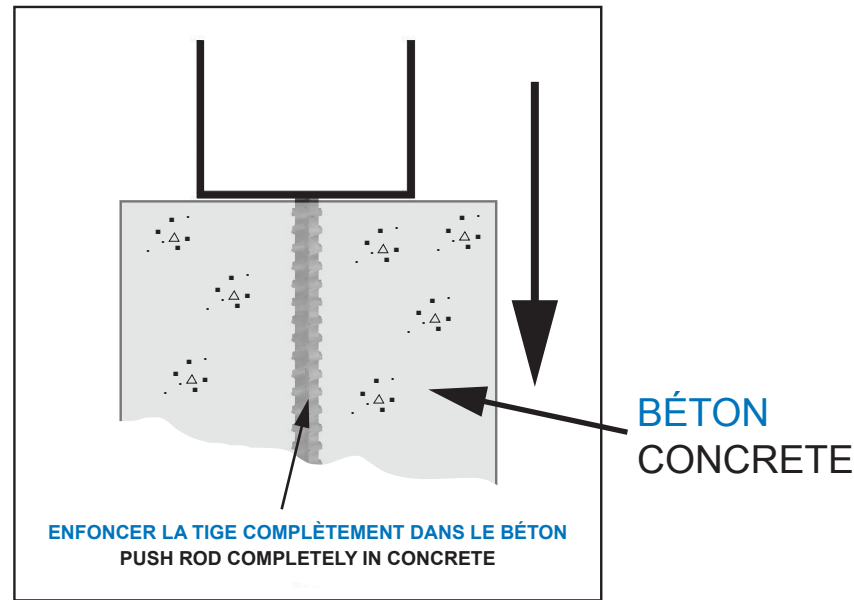

ITEM # 12840 - Support en «U» 4x4 / Concrete «U» saddle 4x4

S'utilise avec un poteau de 4 po x 4 po
(mesure réelle de 3 1/2" x 3 1/2" en magasin).

Fits a nominal standard 4 in x 4 in posts
(actual 3 1/2" x 3 1/2" post on market).