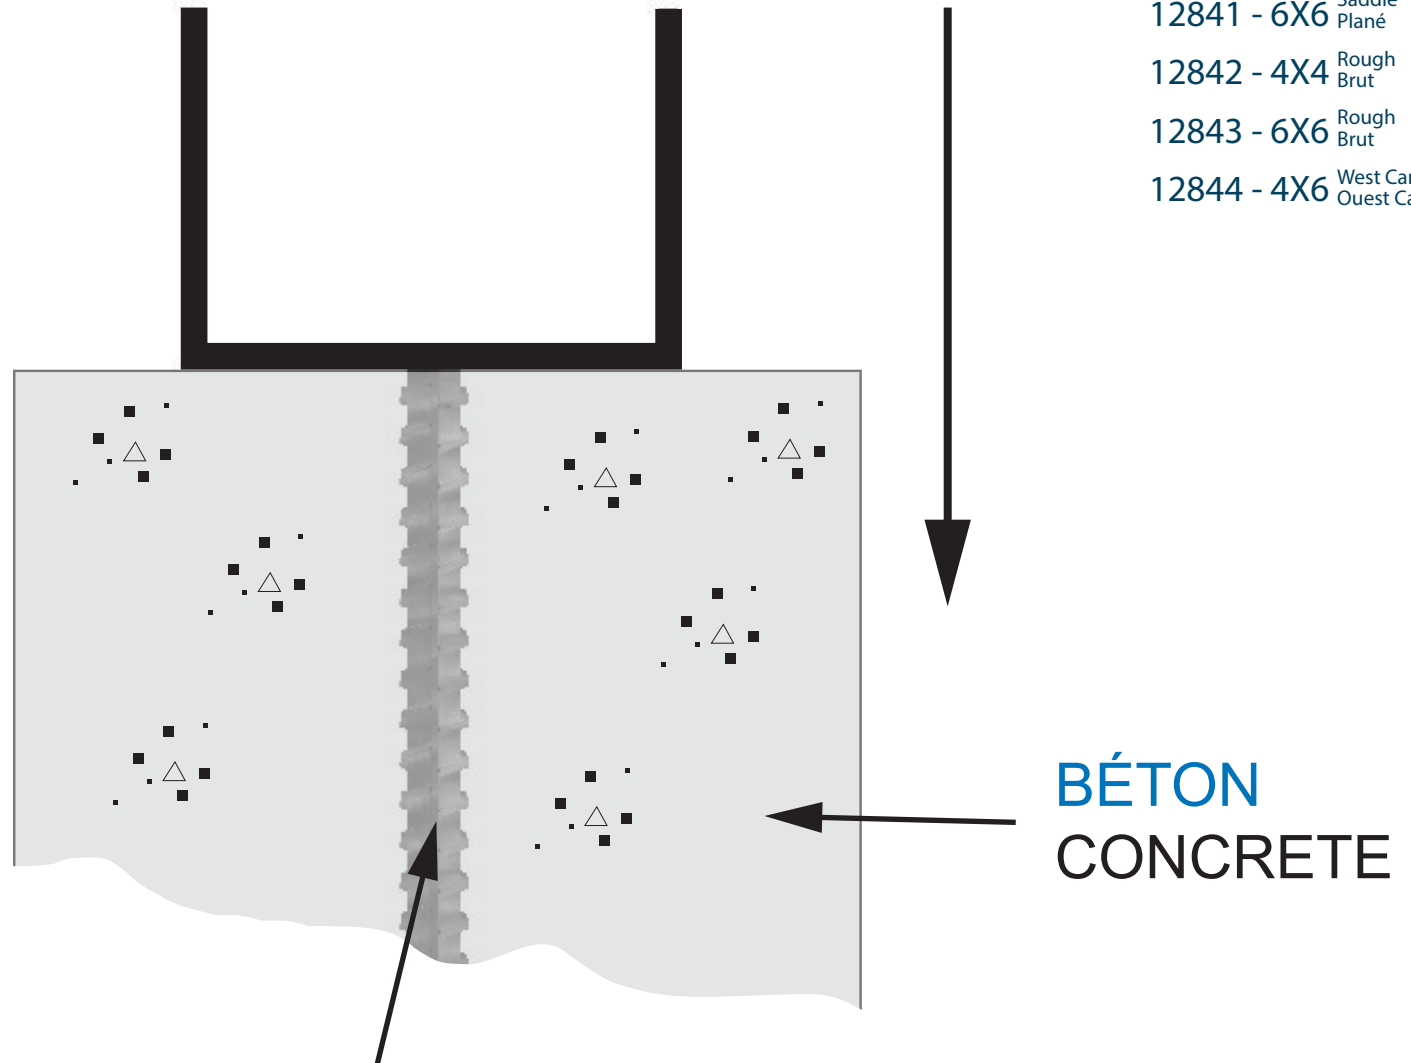

- 12840 - 4X4 Saddle Plané
- 12841 - 6X6 Saddle Plané
- 12842 - 4X4 Rough Brut
- 12843 - 6X6 Rough Brut
- 12844 - 4X6 West Canadian Ouest Canadien

ENFONCER LA TIGE COMPLÈTEMENT DANS LE BÉTON
PUSH ROD COMPLETELY IN CONCRETE