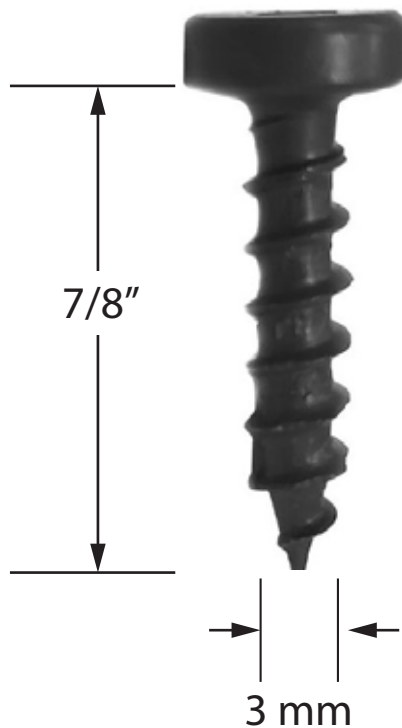

ITEM # 12114 - Vis pour bande de fixation / Screws for deck track

#10 X 7/8"

300
PCS/MCX/PC

(Ens. de bande de fixation pour patio / Deck Track Kit= # 12117)
(bande de fixation pour patio 45"/ Deck Track 45"= # 12118)