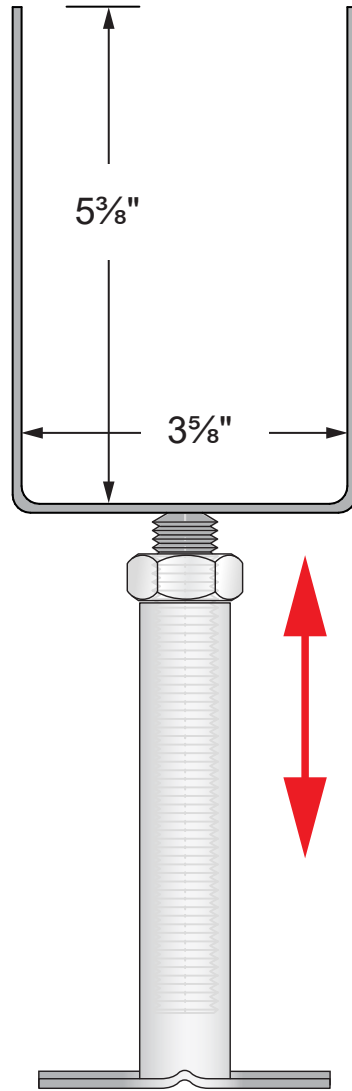

ITEM # 12099 - Support de patio ajustable 44 / Adjustable deck support 44

\varnothing (3/4")

Min : 6 1/2"
Max : 9 1/2"

1/4" x 2"

POIDS / WEIGHT : 1,35 Kg
UTILISATION / USE : 4 X 4
CAPACITÉ / CAPACITY : 2725 LBS