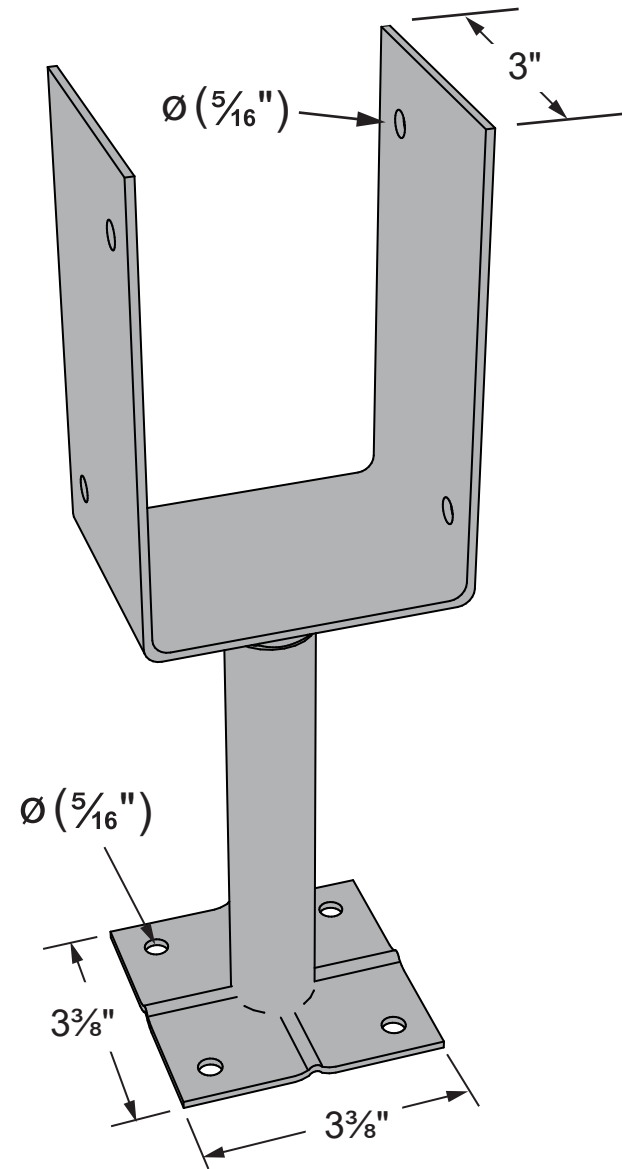

ITEM # 12099 - Support de patio ajustable 44 / Adjustable deck support 44

\varnothing (3/4")

Min : 6 1/2"
Max : 9 1/2"

1/4" x 2"

POIDS / WEIGHT : 1,35 Kg
UTILISATION / USE : 4 X 4
CAPACITÉ / CAPACITY : 2725 LBS