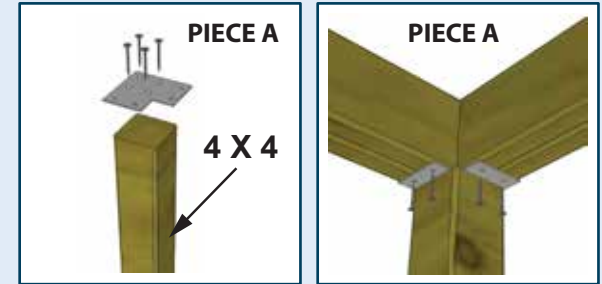

# ITEM # 12075 - Ensemble de supports pour toiture de gazebo / Gazebo roof bracket kit

PIECE A (4X)

PIECE D (2X)

PIECE B (2X)

PIECE E (4X)

PIECE C (24X)

PIECE F (3X)

**PIECE B + F :**  
Sert pour les dimensions rectangales (Ex.: 10' x 14')  
For rectangles dimentions (Ex.: 10' x 14')

## EXEMPLE : TOIT DE 10' X 10' ROOF EXAMPLE

**GAZEBO - PIECE C**  
10' X 12'

**A**

No need the piece F  
Pas besoin de la piece F

**GAZEBO - PIECE C and F**  
10' X 16'

**B**

**GAZEBO - PIECE C and F**  
10' X 18'

**C**

SEE STEP 10 - PAGE 12 - VOIR ÉTAPE 10 - PAGE 12  
DO NOT TIGHTEN THIS SCREW IMMEDIATELY - NE PAS VISSER CETTE VIS IMMÉDIATEMENT

**GAZEBO - PIECE C and F**  
10' X 20'

**D**

SEE STEP 10 - PAGE 12 - VOIR ÉTAPE 10 - PAGE 12  
DO NOT TIGHTEN THIS SCREW IMMEDIATELY - NE PAS VISSER CETTE VIS IMMÉDIATEMENT

# ITEM # 12075 - Ensemble de supports pour toiture de gazebo / Gazebo roof bracket kit

BOIS REQUIS WOOD REQUIRED	
Dimension du gazebo : Gazebo dimension : <b>10' X 10'</b>	
QTÉ /QTY	BOIS / WOOD
9	2"x4"x8'
2	2"x4"x10'
4	2"x4"x12'
8	2"x6"x10'
4	4"x4"x8'
1	4"x4"x10'
CONTREPLAQUÉ REQUIS REQUIRED PLYWOOD	
QTÉ /QTY	BOIS / WOOD
5	4' X 8'