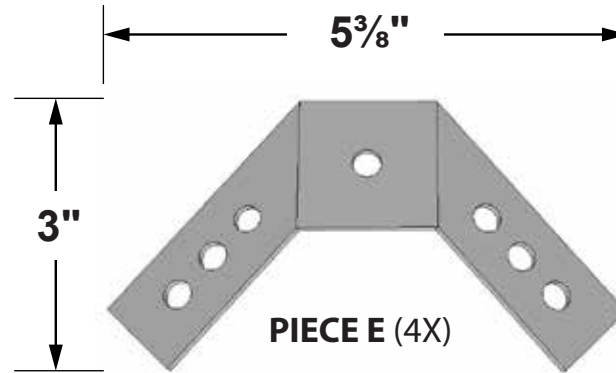

# ITEM # 12075 - Ensemble de supports pour toiture de gazebo / Gazebo roof bracket kit

PIECE A (4X)

PIECE D (2X)

PIECE B (2X)

PIECE E (4X)

PIECE C (24X)

PIECE F (3X)

**PIECE B + F :**  
Sert pour les dimensions rectangales (Ex.: 10' x 14')  
For rectangles dimentions (Ex.: 10' x 14')

## EXEMPLE : TOIT DE 10' X 10' ROOF EXAMPLE

**GAZEBO - PIECE C**  
10' X 12'

**A**

No need the piece F  
Pas besoin de la piece F

**GAZEBO - PIECE C and F**  
10' X 16'

**B**

**GAZEBO - PIECE C and F**  
10' X 18'

**C**

SEE STEP 10 - PAGE 12 - VOIR ÉTAPE 10 - PAGE 12  
DO NOT TIGHTEN THIS SCREW IMMEDIATELY - NE PAS VISSER CETTE VIS IMMÉDIATEMENT

**GAZEBO - PIECE C and F**  
10' X 20'

**D**

SEE STEP 10 - PAGE 12 - VOIR ÉTAPE 10 - PAGE 12  
DO NOT TIGHTEN THIS SCREW IMMEDIATELY - NE PAS VISSER CETTE VIS IMMÉDIATEMENT

# ITEM # 12075 - Ensemble de supports pour toiture de gazebo / Gazebo roof bracket kit

BOIS REQUIS WOOD REQUIRED	
Dimension du gazebo : Gazebo dimension : <b>10' X 10'</b>	
QTÉ /QTY	BOIS / WOOD
9	2"x4"x8'
2	2"x4"x10'
4	2"x4"x12'
8	2"x6"x10'
4	4"x4"x8'
1	4"x4"x10'
CONTREPLAQUÉ REQUIS REQUIRED PLYWOOD	
QTÉ /QTY	BOIS / WOOD
5	4' X 8'