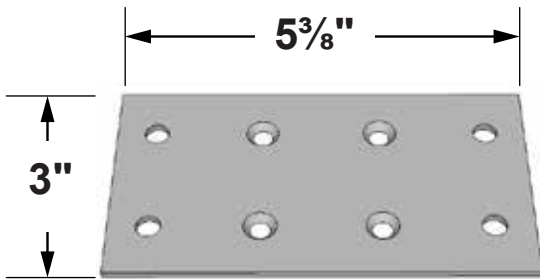

# ITEM # 12075 - Ensemble de supports pour toiture de gazebo / Gazebo roof bracket kit

PIECE A (4X)

PIECE D (2X)

PIECE B (2X)

PIECE E (4X)

PIECE C (24X)

PIECE F (3X)

**PIECE B + F :**  
Sert pour les dimensions rectangales (Ex.: 10' x 14')  
For rectangles dimentions (Ex.: 10' x 14')

## EXEMPLE : TOIT DE 10' X 10' ROOF EXAMPLE

**GAZEBO - PIECE C**  
10' X 12'

**A**

No need the piece F  
Pas besoin de la piece F

**GAZEBO - PIECE C and F**  
10' X 16'

**B**

**GAZEBO - PIECE C and F**  
10' X 18'

**C**

SEE STEP 10 - PAGE 12 - VOIR ÉTAPE 10 - PAGE 12  
DO NOT TIGHTEN THIS SCREW IMMEDIATELY - NE PAS VISSER CETTE VIS IMMÉDIATEMENT

**GAZEBO - PIECE C and F**  
10' X 20'

**D**

SEE STEP 10 - PAGE 12 - VOIR ÉTAPE 10 - PAGE 12  
DO NOT TIGHTEN THIS SCREW IMMEDIATELY - NE PAS VISSER CETTE VIS IMMÉDIATEMENT

# ITEM # 12075 - Ensemble de supports pour toiture de gazebo / Gazebo roof bracket kit

BOIS REQUIS WOOD REQUIRED	
Dimension du gazebo : Gazebo dimension : <b>10' X 10'</b>	
QTÉ /QTY	BOIS / WOOD
9	2"x4"x8'
2	2"x4"x10'
4	2"x4"x12'
8	2"x6"x10'
4	4"x4"x8'
1	4"x4"x10'
CONTREPLAQUÉ REQUIS REQUIRED PLYWOOD	
QTÉ /QTY	BOIS / WOOD
5	4' X 8'