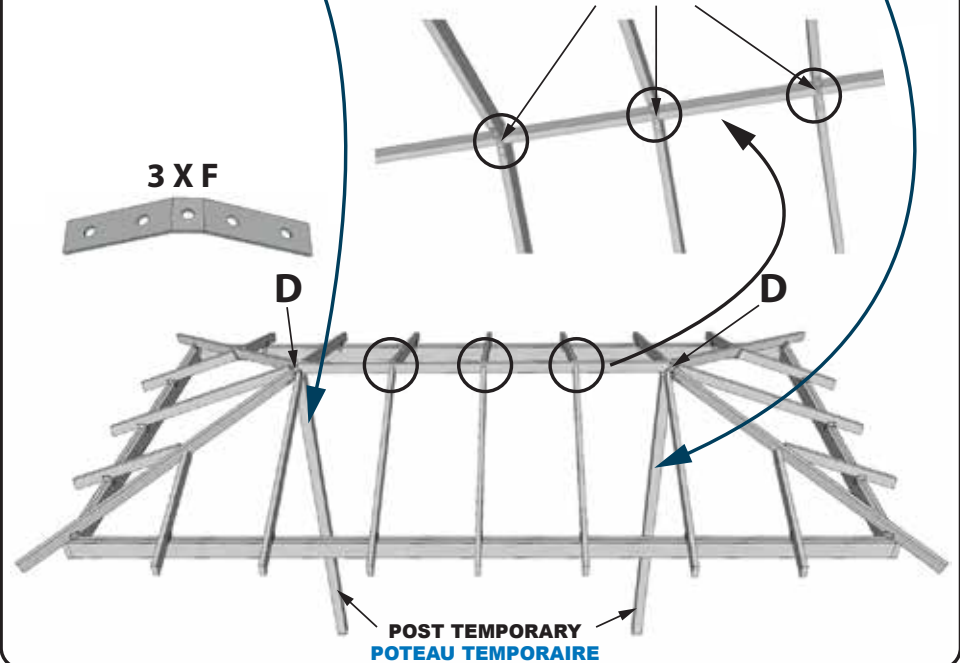

# ITEM # 12075 - Ensemble de supports pour toiture de gazebo / Gazebo roof bracket kit

PIECE A (4X)

PIECE D (2X)

PIECE B (2X)

PIECE E (4X)

PIECE C (24X)

PIECE F (3X)

**PIECE B + F :**  
Sert pour les dimensions rectangales (Ex.: 10' x 14')  
For rectangles dimentions (Ex.: 10' x 14')

## EXEMPLE : TOIT DE 10' X 10' ROOF EXAMPLE

**GAZEBO - PIECE C**  
10' X 12'

**A**

No need the piece F  
Pas besoin de la piece F

**GAZEBO - PIECE C and F**  
10' X 16'

**B**

**GAZEBO - PIECE C and F**  
10' X 18'

**C**

SEE STEP 10 - PAGE 12 - VOIR ÉTAPE 10 - PAGE 12  
DO NOT TIGHTEN THIS SCREW IMMEDIATELY - NE PAS VISSER CETTE VIS IMMÉDIATEMENT

**GAZEBO - PIECE C and F**  
10' X 20'

**D**

SEE STEP 10 - PAGE 12 - VOIR ÉTAPE 10 - PAGE 12  
DO NOT TIGHTEN THIS SCREW IMMEDIATELY - NE PAS VISSER CETTE VIS IMMÉDIATEMENT

# ITEM # 12075 - Ensemble de supports pour toiture de gazebo / Gazebo roof bracket kit

BOIS REQUIS WOOD REQUIRED	
Dimension du gazebo : Gazebo dimension : <b>10' X 10'</b>	
QTÉ /QTY	BOIS / WOOD
9	2"x4"x8'
2	2"x4"x10'
4	2"x4"x12'
8	2"x6"x10'
4	4"x4"x8'
1	4"x4"x10'
CONTREPLAQUÉ REQUIS REQUIRED PLYWOOD	
QTÉ /QTY	BOIS / WOOD
5	4' X 8'