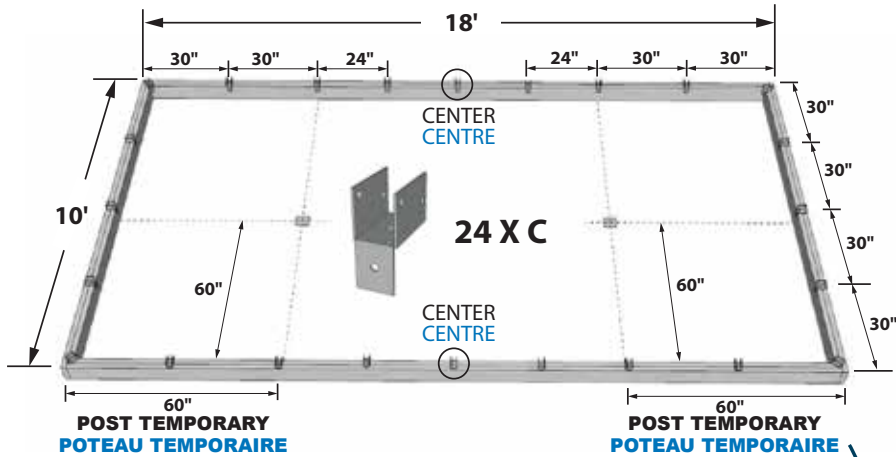

# ITEM # 12075 - Ensemble de supports pour toiture de gazebo / Gazebo roof bracket kit

PIECE A (4X)

PIECE D (2X)

PIECE B (2X)

PIECE E (4X)

PIECE C (24X)

PIECE F (3X)

**PIECE B + F :**  
Sert pour les dimensions rectangales (Ex.: 10' x 14')  
For rectangles dimentions (Ex.: 10' x 14')

## EXEMPLE : TOIT DE 10' X 10' ROOF EXAMPLE

**GAZEBO - PIECE C**  
10' X 12'

**A**

No need the piece F  
Pas besoin de la piece F

**GAZEBO - PIECE C and F**  
10' X 16'

**B**

**GAZEBO - PIECE C and F**  
10' X 18'

**C**

SEE STEP 10 - PAGE 12 - VOIR ÉTAPE 10 - PAGE 12  
DO NOT TIGHTEN THIS SCREW IMMEDIATELY - NE PAS VISSER CETTE VIS IMMÉDIATEMENT

**GAZEBO - PIECE C and F**  
10' X 20'

**D**

SEE STEP 10 - PAGE 12 - VOIR ÉTAPE 10 - PAGE 12  
DO NOT TIGHTEN THIS SCREW IMMEDIATELY - NE PAS VISSER CETTE VIS IMMÉDIATEMENT

# ITEM # 12075 - Ensemble de supports pour toiture de gazebo / Gazebo roof bracket kit

BOIS REQUIS WOOD REQUIRED	
Dimension du gazebo : Gazebo dimension : <b>10' X 10'</b>	
QTÉ /QTY	BOIS / WOOD
9	2"x4"x8'
2	2"x4"x10'
4	2"x4"x12'
8	2"x6"x10'
4	4"x4"x8'
1	4"x4"x10'
CONTREPLAQUÉ REQUIS REQUIRED PLYWOOD	
QTÉ /QTY	BOIS / WOOD
5	4' X 8'