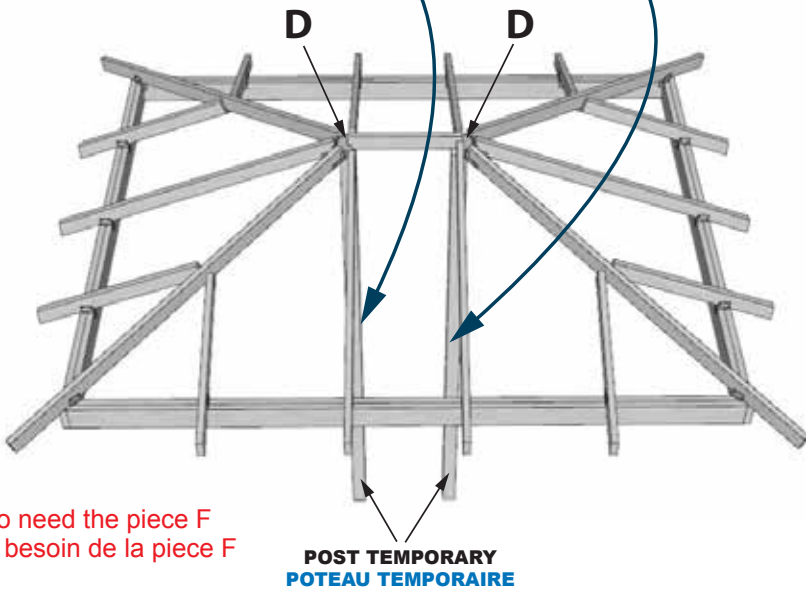

# ITEM # 12075 - Ensemble de supports pour toiture de gazebo / Gazebo roof bracket kit

PIECE A (4X)

PIECE D (2X)

PIECE B (2X)

PIECE E (4X)

PIECE C (24X)

PIECE F (3X)

**PIECE B + F :**  
Sert pour les dimensions rectangales (Ex.: 10' x 14')  
For rectangles dimentions (Ex.: 10' x 14')

## EXEMPLE : TOIT DE 10' X 10' ROOF EXAMPLE

**GAZEBO - PIECE C**  
10' X 12'

**A**

No need the piece F  
Pas besoin de la piece F

**GAZEBO - PIECE C and F**  
10' X 16'

**B**

**GAZEBO - PIECE C and F**  
10' X 18'

**C**

SEE STEP 10 - PAGE 12 - VOIR ÉTAPE 10 - PAGE 12  
DO NOT TIGHTEN THIS SCREW IMMEDIATELY - NE PAS VISSER CETTE VIS IMMÉDIATEMENT

**GAZEBO - PIECE C and F**  
10' X 20'

**D**

SEE STEP 10 - PAGE 12 - VOIR ÉTAPE 10 - PAGE 12  
DO NOT TIGHTEN THIS SCREW IMMEDIATELY - NE PAS VISSER CETTE VIS IMMÉDIATEMENT

# ITEM # 12075 - Ensemble de supports pour toiture de gazebo / Gazebo roof bracket kit

BOIS REQUIS WOOD REQUIRED	
Dimension du gazebo : Gazebo dimension : <b>10' X 10'</b>	
QTÉ /QTY	BOIS / WOOD
9	2"x4"x8'
2	2"x4"x10'
4	2"x4"x12'
8	2"x6"x10'
4	4"x4"x8'
1	4"x4"x10'
CONTREPLAQUÉ REQUIS REQUIRED PLYWOOD	
QTÉ /QTY	BOIS / WOOD
5	4' X 8'