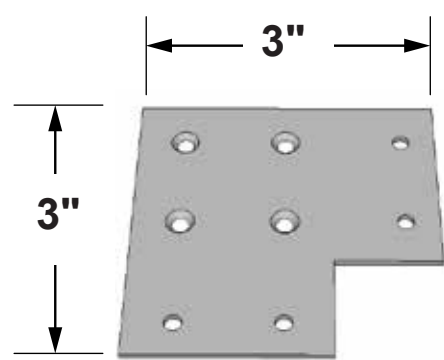

# ITEM # 12075 - Ensemble de supports pour toiture de gazebo / Gazebo roof bracket kit

PIECE A (4X)

PIECE D (2X)

PIECE B (2X)

PIECE E (4X)

PIECE C (24X)

PIECE F (3X)

**PIECE B + F :**  
Sert pour les dimensions rectangales (Ex.: 10' x 14')  
For rectangles dimentions (Ex.: 10' x 14')

## EXEMPLE : TOIT DE 10' X 10' ROOF EXAMPLE

**GAZEBO - PIECE C**  
10' X 12'

**A**

No need the piece F  
Pas besoin de la piece F

**GAZEBO - PIECE C and F**  
10' X 16'

**B**

**GAZEBO - PIECE C and F**  
10' X 18'

**C**

SEE STEP 10 - PAGE 12 - VOIR ÉTAPE 10 - PAGE 12  
DO NOT TIGHTEN THIS SCREW IMMEDIATELY - NE PAS VISSER CETTE VIS IMMÉDIATEMENT

**GAZEBO - PIECE C and F**  
10' X 20'

**D**

SEE STEP 10 - PAGE 12 - VOIR ÉTAPE 10 - PAGE 12  
DO NOT TIGHTEN THIS SCREW IMMEDIATELY - NE PAS VISSER CETTE VIS IMMÉDIATEMENT

# ITEM # 12075 - Ensemble de supports pour toiture de gazebo / Gazebo roof bracket kit

BOIS REQUIS WOOD REQUIRED	
Dimension du gazebo : Gazebo dimension : <b>10' X 10'</b>	
QTÉ /QTY	BOIS / WOOD
9	2"x4"x8'
2	2"x4"x10'
4	2"x4"x12'
8	2"x6"x10'
4	4"x4"x8'
1	4"x4"x10'
CONTREPLAQUÉ REQUIS REQUIRED PLYWOOD	
QTÉ /QTY	BOIS / WOOD
5	4' X 8'