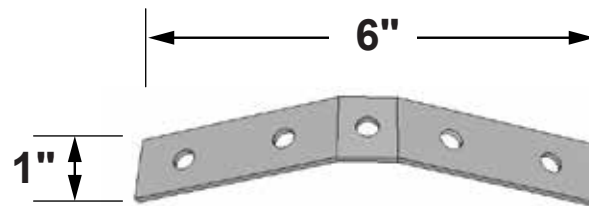

# ITEM # 12075 - Ensemble de supports pour toiture de gazebo / Gazebo roof bracket kit

PIECE A (4X)

PIECE D (2X)

PIECE B (2X)

PIECE E (4X)

PIECE C (24X)

PIECE F (3X)

**PIECE B + F :**  
Sert pour les dimensions rectangales (Ex.: 10' x 14')  
For rectangles dimentions (Ex.: 10' x 14')

## EXEMPLE : TOIT DE 10' X 10' ROOF EXAMPLE

**GAZEBO - PIECE C**  
10' X 12'

**A**

No need the piece F  
Pas besoin de la piece F

**GAZEBO - PIECE C and F**  
10' X 16'

**B**

**GAZEBO - PIECE C and F**  
10' X 18'

**C**

SEE STEP 10 - PAGE 12 - VOIR ÉTAPE 10 - PAGE 12  
DO NOT TIGHTEN THIS SCREW IMMEDIATELY - NE PAS VISSER CETTE VIS IMMÉDIATEMENT

**GAZEBO - PIECE C and F**  
10' X 20'

**D**

SEE STEP 10 - PAGE 12 - VOIR ÉTAPE 10 - PAGE 12  
DO NOT TIGHTEN THIS SCREW IMMEDIATELY - NE PAS VISSER CETTE VIS IMMÉDIATEMENT

# ITEM # 12075 - Ensemble de supports pour toiture de gazebo / Gazebo roof bracket kit

BOIS REQUIS WOOD REQUIRED	
Dimension du gazebo : Gazebo dimension : <b>10' X 10'</b>	
QTÉ /QTY	BOIS / WOOD
9	2"x4"x8'
2	2"x4"x10'
4	2"x4"x12'
8	2"x6"x10'
4	4"x4"x8'
1	4"x4"x10'
CONTREPLAQUÉ REQUIS REQUIRED PLYWOOD	
QTÉ /QTY	BOIS / WOOD
5	4' X 8'