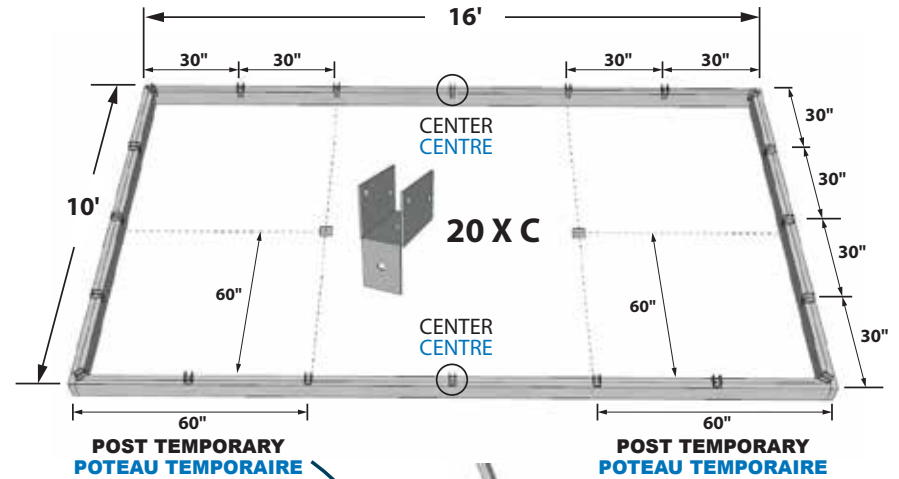

# ITEM # 12075 - Ensemble de supports pour toiture de gazebo / Gazebo roof bracket kit

PIECE A (4X)

PIECE D (2X)

PIECE B (2X)

PIECE E (4X)

PIECE C (24X)

PIECE F (3X)

**PIECE B + F :**  
Sert pour les dimensions rectangales (Ex.: 10' x 14')  
For rectangles dimentions (Ex.: 10' x 14')

## EXEMPLE : TOIT DE 10' X 10' ROOF EXAMPLE

**GAZEBO - PIECE C**  
10' X 12'

**A**

No need the piece F  
Pas besoin de la piece F

**GAZEBO - PIECE C and F**  
10' X 16'

**B**

**GAZEBO - PIECE C and F**  
10' X 18'

**C**

SEE STEP 10 - PAGE 12 - VOIR ÉTAPE 10 - PAGE 12  
DO NOT TIGHTEN THIS SCREW IMMEDIATELY - NE PAS VISSER CETTE VIS IMMÉDIATEMENT

**GAZEBO - PIECE C and F**  
10' X 20'

**D**

SEE STEP 10 - PAGE 12 - VOIR ÉTAPE 10 - PAGE 12  
DO NOT TIGHTEN THIS SCREW IMMEDIATELY - NE PAS VISSER CETTE VIS IMMÉDIATEMENT

# ITEM # 12075 - Ensemble de supports pour toiture de gazebo / Gazebo roof bracket kit

BOIS REQUIS WOOD REQUIRED	
Dimension du gazebo : Gazebo dimension : <b>10' X 10'</b>	
QTÉ /QTY	BOIS / WOOD
9	2"x4"x8'
2	2"x4"x10'
4	2"x4"x12'
8	2"x6"x10'
4	4"x4"x8'
1	4"x4"x10'
CONTREPLAQUÉ REQUIS REQUIRED PLYWOOD	
QTÉ /QTY	BOIS / WOOD
5	4' X 8'