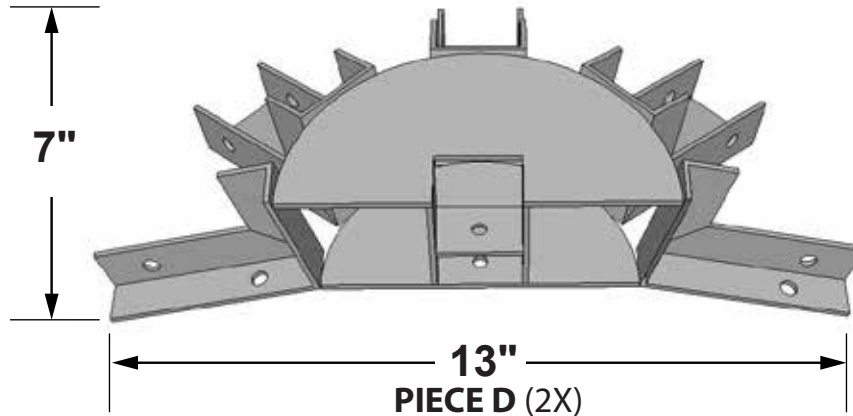

# ITEM # 12075 - Ensemble de supports pour toiture de gazebo / Gazebo roof bracket kit

PIECE A (4X)

PIECE D (2X)

PIECE B (2X)

PIECE E (4X)

PIECE C (24X)

PIECE F (3X)

**PIECE B + F :**  
Sert pour les dimensions rectangales (Ex.: 10' x 14')  
For rectangles dimentions (Ex.: 10' x 14')

## EXEMPLE : TOIT DE 10' X 10' ROOF EXAMPLE

**GAZEBO - PIECE C**  
10' X 12'

**A**

No need the piece F  
Pas besoin de la piece F

**GAZEBO - PIECE C and F**  
10' X 16'

**B**

**GAZEBO - PIECE C and F**  
10' X 18'

**C**

SEE STEP 10 - PAGE 12 - VOIR ÉTAPE 10 - PAGE 12  
DO NOT TIGHTEN THIS SCREW IMMEDIATELY - NE PAS VISSER CETTE VIS IMMÉDIATEMENT

**GAZEBO - PIECE C and F**  
10' X 20'

**D**

SEE STEP 10 - PAGE 12 - VOIR ÉTAPE 10 - PAGE 12  
DO NOT TIGHTEN THIS SCREW IMMEDIATELY - NE PAS VISSER CETTE VIS IMMÉDIATEMENT

# ITEM # 12075 - Ensemble de supports pour toiture de gazebo / Gazebo roof bracket kit

BOIS REQUIS WOOD REQUIRED	
Dimension du gazebo : Gazebo dimension : <b>10' X 10'</b>	
QTÉ /QTY	BOIS / WOOD
9	2"x4"x8'
2	2"x4"x10'
4	2"x4"x12'
8	2"x6"x10'
4	4"x4"x8'
1	4"x4"x10'
CONTREPLAQUÉ REQUIS REQUIRED PLYWOOD	
QTÉ /QTY	BOIS / WOOD
5	4' X 8'