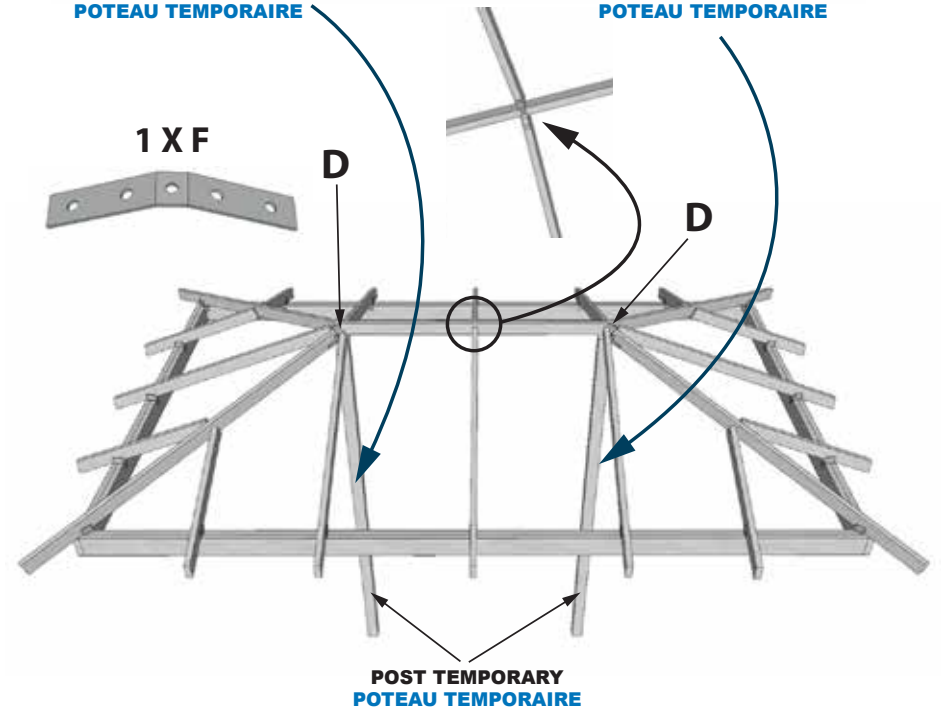

# ITEM # 12075 - Ensemble de supports pour toiture de gazebo / Gazebo roof bracket kit

PIECE A (4X)

PIECE D (2X)

PIECE B (2X)

PIECE E (4X)

PIECE C (24X)

PIECE F (3X)

**PIECE B + F :**  
Sert pour les dimensions rectangales (Ex.: 10' x 14')  
For rectangles dimentions (Ex.: 10' x 14')

## EXEMPLE : TOIT DE 10' X 10' ROOF EXAMPLE

**GAZEBO - PIECE C**  
10' X 12'

**A**

No need the piece F  
Pas besoin de la piece F

**GAZEBO - PIECE C and F**  
10' X 16'

**B**

**GAZEBO - PIECE C and F**  
10' X 18'

**C**

SEE STEP 10 - PAGE 12 - VOIR ÉTAPE 10 - PAGE 12  
DO NOT TIGHTEN THIS SCREW IMMEDIATELY - NE PAS VISSER CETTE VIS IMMÉDIATEMENT

**GAZEBO - PIECE C and F**  
10' X 20'

**D**

SEE STEP 10 - PAGE 12 - VOIR ÉTAPE 10 - PAGE 12  
DO NOT TIGHTEN THIS SCREW IMMEDIATELY - NE PAS VISSER CETTE VIS IMMÉDIATEMENT

# ITEM # 12075 - Ensemble de supports pour toiture de gazebo / Gazebo roof bracket kit

BOIS REQUIS WOOD REQUIRED	
Dimension du gazebo : Gazebo dimension : <b>10' X 10'</b>	
QTÉ /QTY	BOIS / WOOD
9	2"x4"x8'
2	2"x4"x10'
4	2"x4"x12'
8	2"x6"x10'
4	4"x4"x8'
1	4"x4"x10'
CONTREPLAQUÉ REQUIS REQUIRED PLYWOOD	
QTÉ /QTY	BOIS / WOOD
5	4' X 8'