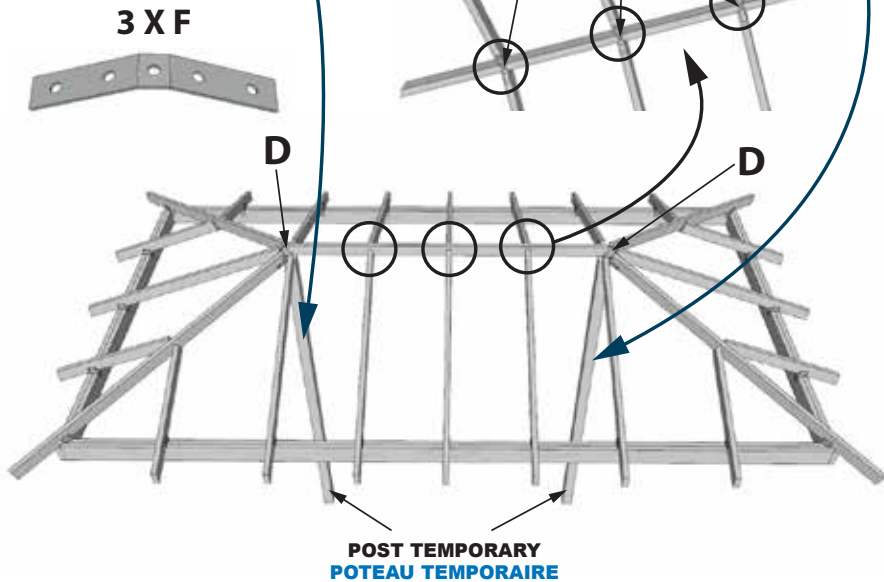

# ITEM # 12075 - Ensemble de supports pour toiture de gazebo / Gazebo roof bracket kit

PIECE A (4X)

PIECE D (2X)

PIECE B (2X)

PIECE E (4X)

PIECE C (24X)

PIECE F (3X)

**PIECE B + F :**  
Sert pour les dimensions rectangales (Ex.: 10' x 14')  
For rectangles dimentions (Ex.: 10' x 14')

## EXEMPLE : TOIT DE 10' X 10' ROOF EXAMPLE

**GAZEBO - PIECE C**  
10' X 12'

**A**

No need the piece F  
Pas besoin de la piece F

**GAZEBO - PIECE C and F**  
10' X 16'

**B**

**GAZEBO - PIECE C and F**  
10' X 18'

**C**

SEE STEP 10 - PAGE 12 - VOIR ÉTAPE 10 - PAGE 12  
DO NOT TIGHTEN THIS SCREW IMMEDIATELY - NE PAS VISSER CETTE VIS IMMÉDIATEMENT

**GAZEBO - PIECE C and F**  
10' X 20'

**D**

SEE STEP 10 - PAGE 12 - VOIR ÉTAPE 10 - PAGE 12  
DO NOT TIGHTEN THIS SCREW IMMEDIATELY - NE PAS VISSER CETTE VIS IMMÉDIATEMENT

# ITEM # 12075 - Ensemble de supports pour toiture de gazebo / Gazebo roof bracket kit

BOIS REQUIS WOOD REQUIRED	
Dimension du gazebo : Gazebo dimension : <b>10' X 10'</b>	
QTÉ /QTY	BOIS / WOOD
9	2"x4"x8'
2	2"x4"x10'
4	2"x4"x12'
8	2"x6"x10'
4	4"x4"x8'
1	4"x4"x10'
CONTREPLAQUÉ REQUIS REQUIRED PLYWOOD	
QTÉ /QTY	BOIS / WOOD
5	4' X 8'