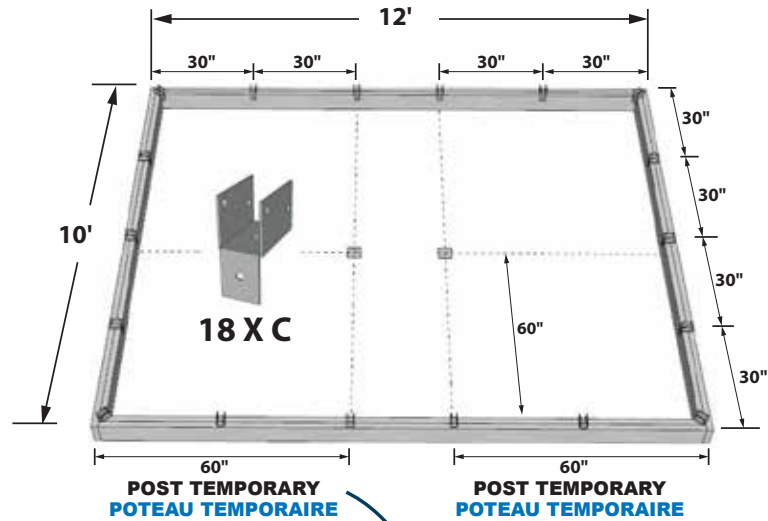

# ITEM # 12075 - Ensemble de supports pour toiture de gazebo / Gazebo roof bracket kit

PIECE A (4X)

PIECE D (2X)

PIECE B (2X)

PIECE E (4X)

PIECE C (24X)

PIECE F (3X)

**PIECE B + F :**  
Sert pour les dimensions rectangales (Ex.: 10' x 14')  
For rectangles dimentions (Ex.: 10' x 14')

## EXEMPLE : TOIT DE 10' X 10' ROOF EXAMPLE

**GAZEBO - PIECE C**  
10' X 12'

**A**

No need the piece F  
Pas besoin de la piece F

**GAZEBO - PIECE C and F**  
10' X 16'

**B**

**GAZEBO - PIECE C and F**  
10' X 18'

**C**

SEE STEP 10 - PAGE 12 - VOIR ÉTAPE 10 - PAGE 12  
DO NOT TIGHTEN THIS SCREW IMMEDIATELY - NE PAS VISSER CETTE VIS IMMÉDIATEMENT

**GAZEBO - PIECE C and F**  
10' X 20'

**D**

SEE STEP 10 - PAGE 12 - VOIR ÉTAPE 10 - PAGE 12  
DO NOT TIGHTEN THIS SCREW IMMEDIATELY - NE PAS VISSER CETTE VIS IMMÉDIATEMENT

# ITEM # 12075 - Ensemble de supports pour toiture de gazebo / Gazebo roof bracket kit

BOIS REQUIS WOOD REQUIRED	
Dimension du gazebo : Gazebo dimension : <b>10' X 10'</b>	
QTÉ /QTY	BOIS / WOOD
9	2"x4"x8'
2	2"x4"x10'
4	2"x4"x12'
8	2"x6"x10'
4	4"x4"x8'
1	4"x4"x10'
CONTREPLAQUÉ REQUIS REQUIRED PLYWOOD	
QTÉ /QTY	BOIS / WOOD
5	4' X 8'