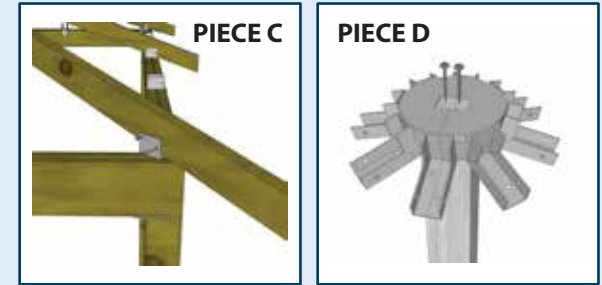

# ITEM # 12075 - Ensemble de supports pour toiture de gazebo / Gazebo roof bracket kit

PIECE A (4X)

PIECE D (2X)

PIECE B (2X)

PIECE E (4X)

PIECE C (24X)

PIECE F (3X)

**PIECE B + F :**  
Sert pour les dimensions rectangales (Ex.: 10' x 14')  
For rectangles dimentions (Ex.: 10' x 14')

## EXEMPLE : TOIT DE 10' X 10' ROOF EXAMPLE

**GAZEBO - PIECE C**  
10' X 12'

**A**

No need the piece F  
Pas besoin de la piece F

**GAZEBO - PIECE C and F**  
10' X 16'

**B**

**GAZEBO - PIECE C and F**  
10' X 18'

**C**

SEE STEP 10 - PAGE 12 - VOIR ÉTAPE 10 - PAGE 12  
DO NOT TIGHTEN THIS SCREW IMMEDIATELY - NE PAS VISSER CETTE VIS IMMÉDIATEMENT

**GAZEBO - PIECE C and F**  
10' X 20'

**D**

SEE STEP 10 - PAGE 12 - VOIR ÉTAPE 10 - PAGE 12  
DO NOT TIGHTEN THIS SCREW IMMEDIATELY - NE PAS VISSER CETTE VIS IMMÉDIATEMENT

# ITEM # 12075 - Ensemble de supports pour toiture de gazebo / Gazebo roof bracket kit

BOIS REQUIS WOOD REQUIRED	
Dimension du gazebo : Gazebo dimension : <b>10' X 10'</b>	
QTÉ /QTY	BOIS / WOOD
9	2"x4"x8'
2	2"x4"x10'
4	2"x4"x12'
8	2"x6"x10'
4	4"x4"x8'
1	4"x4"x10'
CONTREPLAQUÉ REQUIS REQUIRED PLYWOOD	
QTÉ /QTY	BOIS / WOOD
5	4' X 8'