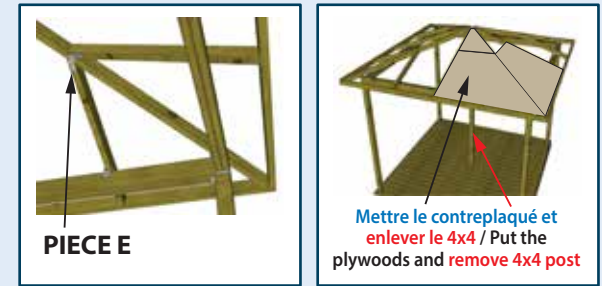

# ITEM # 12075 - Ensemble de supports pour toiture de gazebo / Gazebo roof bracket kit

PIECE A (4X)

PIECE D (2X)

PIECE B (2X)

PIECE E (4X)

PIECE C (24X)

PIECE F (3X)

**PIECE B + F :**  
Sert pour les dimensions rectangales (Ex.: 10' x 14')  
For rectangles dimentions (Ex.: 10' x 14')

## EXEMPLE : TOIT DE 10' X 10' ROOF EXAMPLE

**GAZEBO - PIECE C**  
10' X 12'

**A**

No need the piece F  
Pas besoin de la piece F

**GAZEBO - PIECE C and F**  
10' X 16'

**B**

**GAZEBO - PIECE C and F**  
10' X 18'

**C**

SEE STEP 10 - PAGE 12 - VOIR ÉTAPE 10 - PAGE 12  
DO NOT TIGHTEN THIS SCREW IMMEDIATELY - NE PAS VISSER CETTE VIS IMMÉDIATEMENT

**GAZEBO - PIECE C and F**  
10' X 20'

**D**

SEE STEP 10 - PAGE 12 - VOIR ÉTAPE 10 - PAGE 12  
DO NOT TIGHTEN THIS SCREW IMMEDIATELY - NE PAS VISSER CETTE VIS IMMÉDIATEMENT

# ITEM # 12075 - Ensemble de supports pour toiture de gazebo / Gazebo roof bracket kit

BOIS REQUIS WOOD REQUIRED	
Dimension du gazebo : Gazebo dimension : <b>10' X 10'</b>	
QTÉ /QTY	BOIS / WOOD
9	2"x4"x8'
2	2"x4"x10'
4	2"x4"x12'
8	2"x6"x10'
4	4"x4"x8'
1	4"x4"x10'
CONTREPLAQUÉ REQUIS REQUIRED PLYWOOD	
QTÉ /QTY	BOIS / WOOD
5	4' X 8'