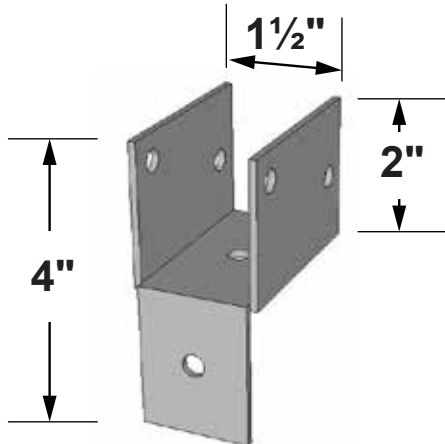

# ITEM # 12075 - Ensemble de supports pour toiture de gazebo / Gazebo roof bracket kit

PIECE A (4X)

PIECE D (2X)

PIECE B (2X)

PIECE E (4X)

PIECE C (24X)

PIECE F (3X)

**PIECE B + F :**  
Sert pour les dimensions rectangales (Ex.: 10' x 14')  
For rectangles dimentions (Ex.: 10' x 14')

## EXEMPLE : TOIT DE 10' X 10' ROOF EXAMPLE

**GAZEBO - PIECE C**  
10' X 12'

**A**

No need the piece F  
Pas besoin de la piece F

**GAZEBO - PIECE C and F**  
10' X 16'

**B**

**GAZEBO - PIECE C and F**  
10' X 18'

**C**

SEE STEP 10 - PAGE 12 - VOIR ÉTAPE 10 - PAGE 12  
DO NOT TIGHTEN THIS SCREW IMMEDIATELY - NE PAS VISSER CETTE VIS IMMÉDIATEMENT

**GAZEBO - PIECE C and F**  
10' X 20'

**D**

SEE STEP 10 - PAGE 12 - VOIR ÉTAPE 10 - PAGE 12  
DO NOT TIGHTEN THIS SCREW IMMEDIATELY - NE PAS VISSER CETTE VIS IMMÉDIATEMENT

# ITEM # 12075 - Ensemble de supports pour toiture de gazebo / Gazebo roof bracket kit

BOIS REQUIS WOOD REQUIRED	
Dimension du gazebo : Gazebo dimension : <b>10' X 10'</b>	
QTÉ /QTY	BOIS / WOOD
9	2"x4"x8'
2	2"x4"x10'
4	2"x4"x12'
8	2"x6"x10'
4	4"x4"x8'
1	4"x4"x10'
CONTREPLAQUÉ REQUIS REQUIRED PLYWOOD	
QTÉ /QTY	BOIS / WOOD
5	4' X 8'