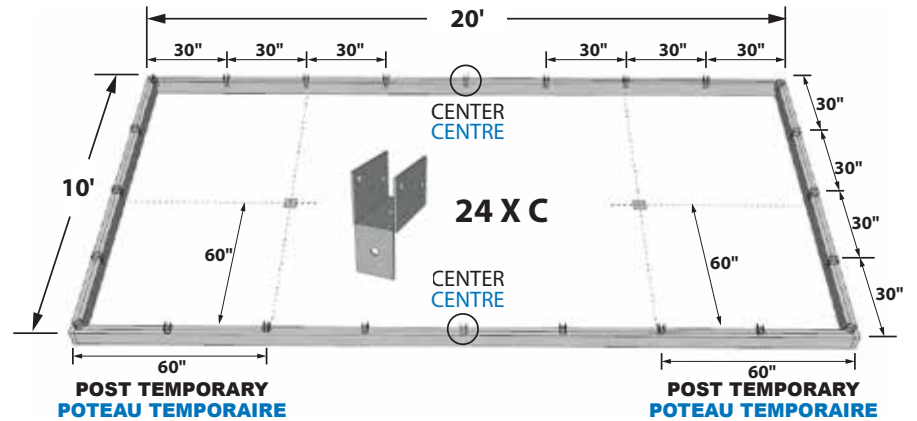

## EXEMPLE : TOIT DE 10' X 10' ROOF EXAMPLE

**GAZEBO - PIECE C**  
10' X 12'

**A**

No need the piece F  
Pas besoin de la piece F

**GAZEBO - PIECE C and F**  
10' X 16'

**B**

**GAZEBO - PIECE C and F**  
10' X 18'

**C**

SEE STEP 10 - PAGE 12 - VOIR ÉTAPE 10 - PAGE 12  
DO NOT TIGHTEN THIS SCREW IMMEDIATELY - NE PAS VISSER CETTE VIS IMMÉDIATEMENT

**GAZEBO - PIECE C and F**  
10' X 20'

**D**

SEE STEP 10 - PAGE 12 - VOIR ÉTAPE 10 - PAGE 12  
DO NOT TIGHTEN THIS SCREW IMMEDIATELY - NE PAS VISSER CETTE VIS IMMÉDIATEMENT

# ITEM # 12075 - Ensemble de supports pour toiture de gazebo / Gazebo roof bracket kit

BOIS REQUIS WOOD REQUIRED	
Dimension du gazebo : Gazebo dimension : <b>10' X 10'</b>	
QTÉ /QTY	BOIS / WOOD
9	2"x4"x8'
2	2"x4"x10'
4	2"x4"x12'
8	2"x6"x10'
4	4"x4"x8'
1	4"x4"x10'
CONTREPLAQUÉ REQUIS REQUIRED PLYWOOD	
QTÉ /QTY	BOIS / WOOD
5	4' X 8'

BOIS REQUIS WOOD REQUIRED	
Dimension du gazebo : Gazebo dimension : <b>10' X 12'</b>	
QTÉ /QTY	BOIS / WOOD
12	2"x4"x8'
6	2"x4"x12'
10	2"x6"x10'
4	4"x4"x8'
2	4"x4"x10'
CONTREPLAQUÉ REQUIS REQUIRED PLYWOOD	
QTÉ /QTY	BOIS / WOOD
6	4' X 8'