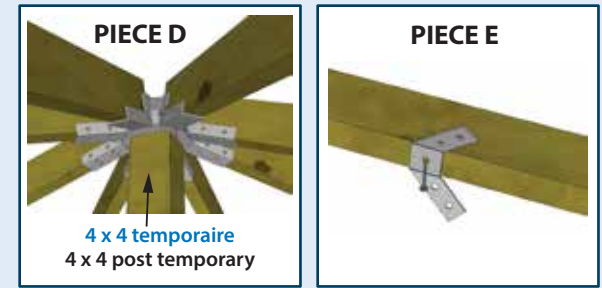

# ITEM # 12075 - Ensemble de supports pour toiture de gazebo / Gazebo roof bracket kit

PIECE A (4X)

PIECE D (2X)

PIECE B (2X)

PIECE E (4X)

PIECE C (24X)

PIECE F (3X)

**PIECE B + F :**  
Sert pour les dimensions rectangales (Ex.: 10' x 14')  
For rectangles dimentions (Ex.: 10' x 14')

## EXEMPLE : TOIT DE 10' X 10' ROOF EXAMPLE

**GAZEBO - PIECE C**  
10' X 12'

**A**

No need the piece F  
Pas besoin de la piece F

**GAZEBO - PIECE C and F**  
10' X 16'

**B**

**GAZEBO - PIECE C and F**  
10' X 18'

**C**

SEE STEP 10 - PAGE 12 - VOIR ÉTAPE 10 - PAGE 12  
DO NOT TIGHTEN THIS SCREW IMMEDIATELY - NE PAS VISSER CETTE VIS IMMÉDIATEMENT

**GAZEBO - PIECE C and F**  
10' X 20'

**D**

SEE STEP 10 - PAGE 12 - VOIR ÉTAPE 10 - PAGE 12  
DO NOT TIGHTEN THIS SCREW IMMEDIATELY - NE PAS VISSER CETTE VIS IMMÉDIATEMENT

# ITEM # 12075 - Ensemble de supports pour toiture de gazebo / Gazebo roof bracket kit

BOIS REQUIS WOOD REQUIRED	
Dimension du gazebo : Gazebo dimension : <b>10' X 10'</b>	
QTÉ /QTY	BOIS / WOOD
9	2"x4"x8'
2	2"x4"x10'
4	2"x4"x12'
8	2"x6"x10'
4	4"x4"x8'
1	4"x4"x10'
CONTREPLAQUÉ REQUIS REQUIRED PLYWOOD	
QTÉ /QTY	BOIS / WOOD
5	4' X 8'