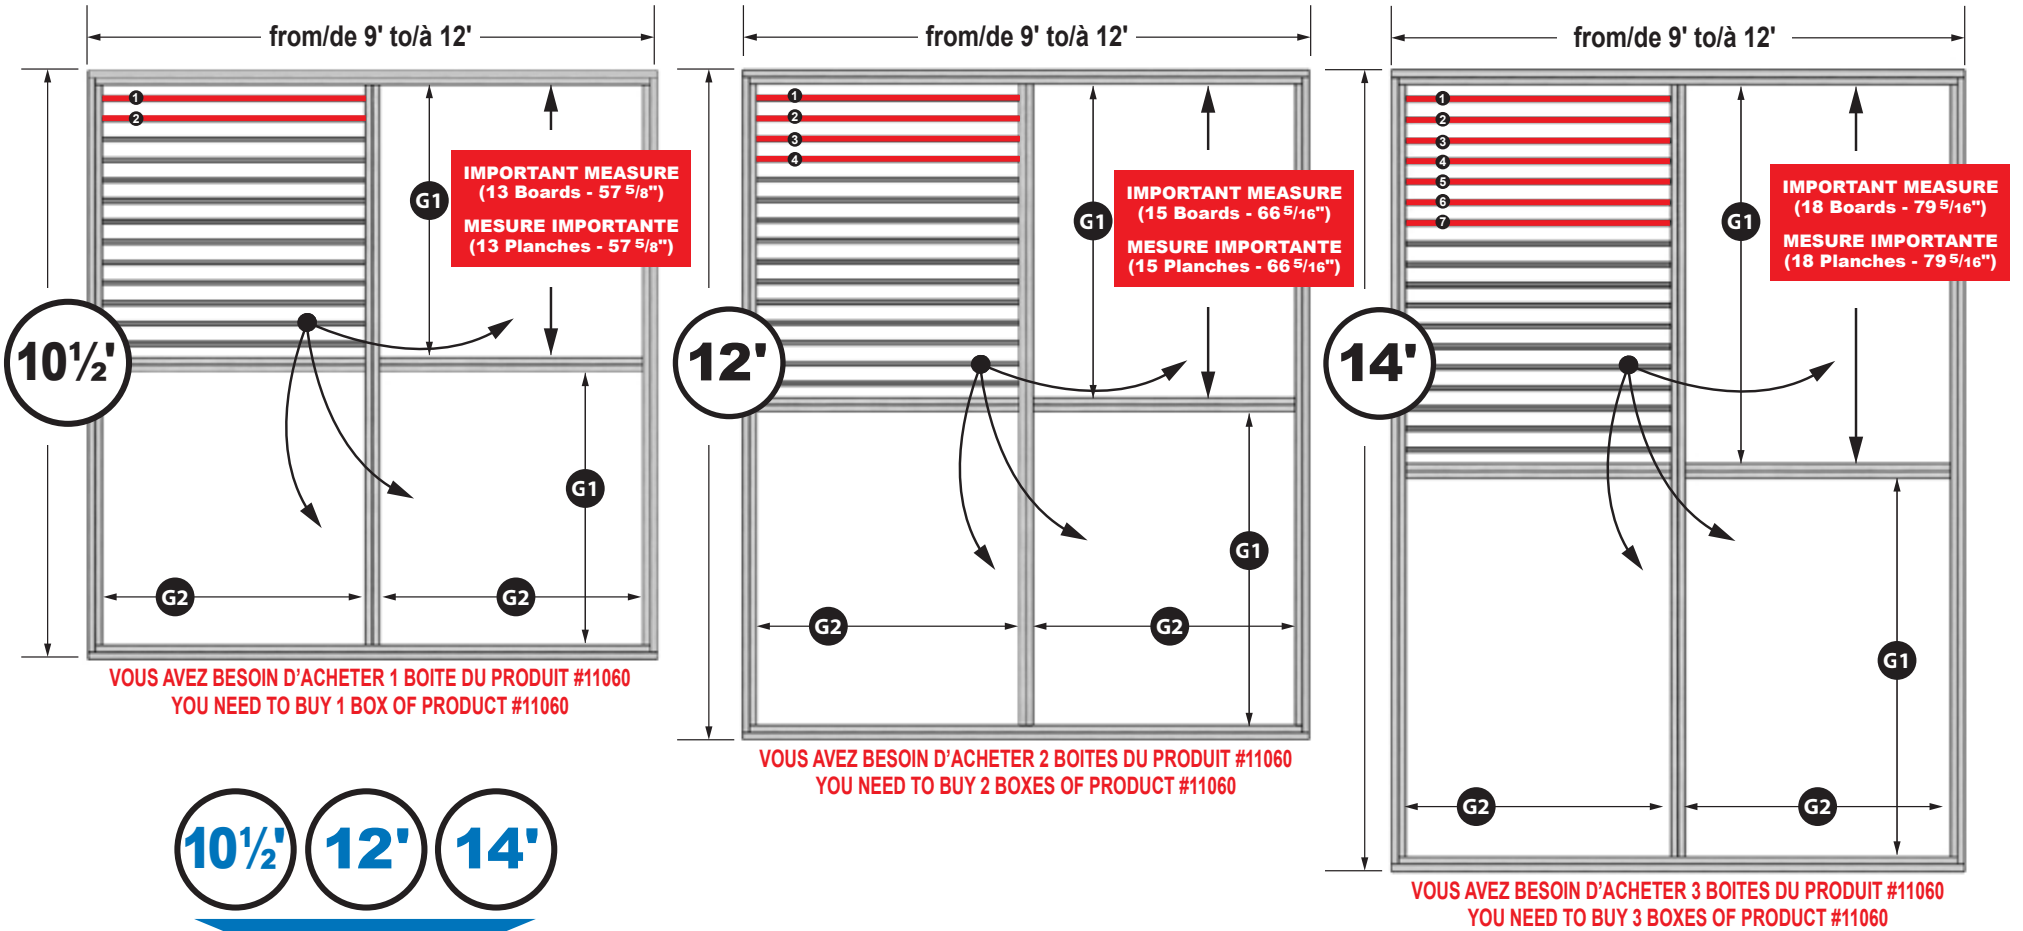

ITEM # 12073 - Pergola shutters hardware kit (Set of 4 sections)
Ensemble de volets articulés pour pergola (Ensemble de 4 sections)

**VEUILLEZ PRENDRE NOTE
 QUE LES MESURES DANS LES CERCLES
 BLANC SONT ARRONDIES
 UTILISER LES MESURES DANS LE
 RECTANGLE ROUGE.**

**PLEASE TAKE NOTE
 THAT THE MEASURES IN THE CIRCLES
 WHITE ARE ROUNDED
 USE MEASUREMENTS IN THE
 RECTANGLE RED.**