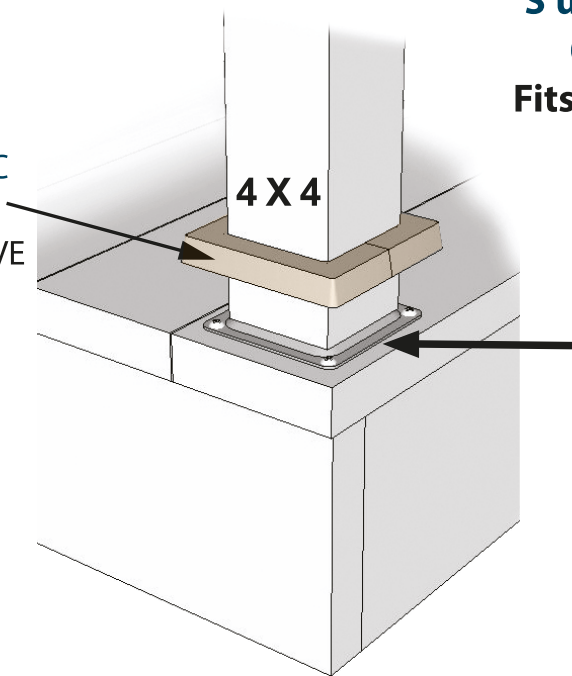

PLAQUE EN PVC
DÉCORATIVE
PVC DECORATIVE
PLATE

S'utilise avec un poteau de 4 po x 4 po
(mesure réelle de 3½" x 3½" en magasin).
Fits a nominal standard 4 in x 4 in posts
(actual 3½" x 3½" post on market).

**UTILISER AVEC
UNE FIXPLAK 44
USE WITH FIXPLAK 44**

**FACILE À INSTALLER
2 PARTIES À ASSEMBLER
EASY TO INSTALL
2 PARTS TO ASSEMBLE**