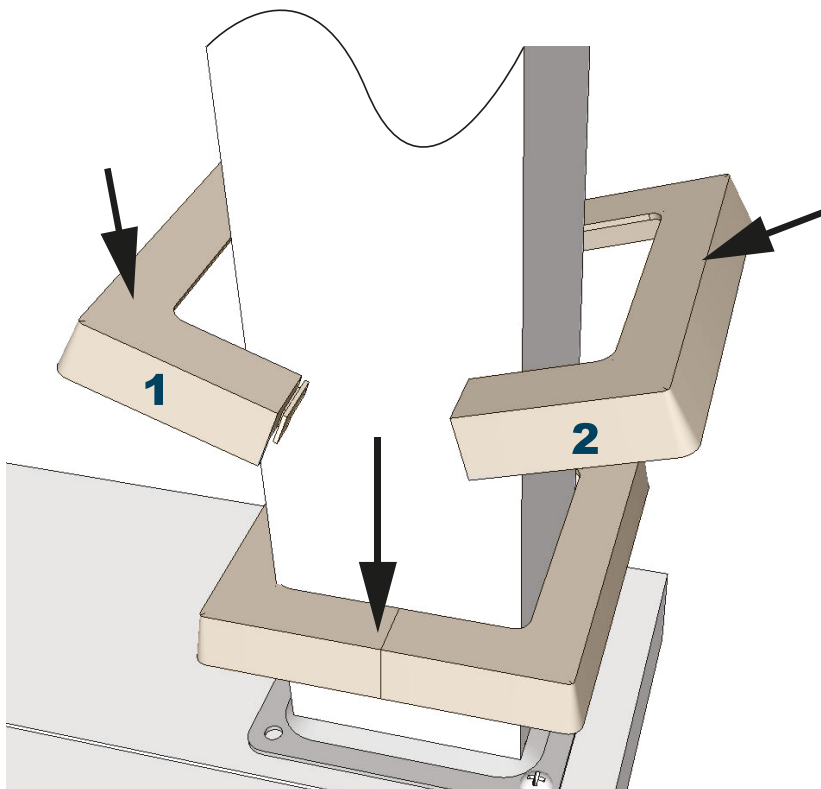

PLAQUE EN PVC
DÉCORATIVE
PVC DECORATIVE
PLATE

S'utilise avec un poteau de 4 po x 4 po
(mesure réelle de 3½" x 3½" en magasin).
Fits a nominal standard 4 in x 4 in posts
(actual 3½" x 3½" post on market).

**UTILISER AVEC
UNE FIXPLAK 44
USE WITH FIXPLAK 44**

**FACILE À INSTALLER
2 PARTIES À ASSEMBLER
EASY TO INSTALL
2 PARTS TO ASSEMBLE**