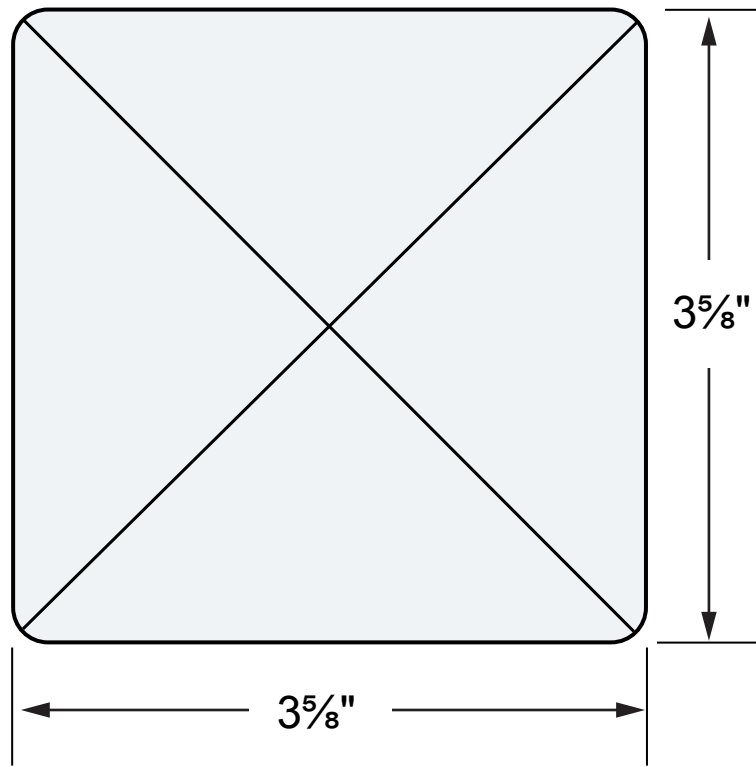

ITEM # 12030 - CAP 44 - BLANC / WHITE

POIDS / WEIGHT : 0,102 Kg

S'utilise avec un poteau de 4 po x 4 po
(mesure réelle de $3\frac{1}{2}"$ x $3\frac{1}{2}"$ en magasin).

Fits a nominal standard 4 in x 4 in posts
(actual $3\frac{1}{2}"$ x $3\frac{1}{2}"$ post on market).