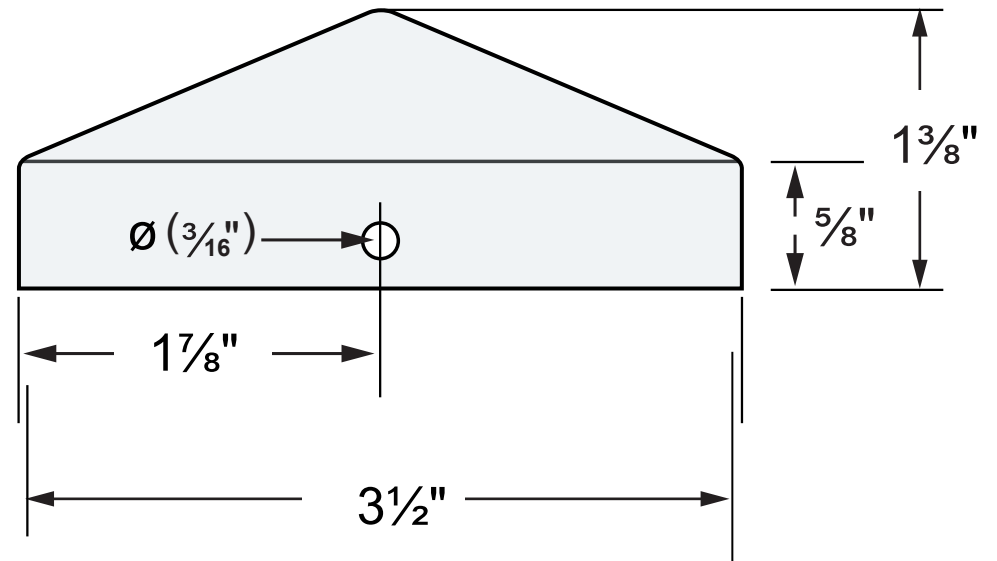

ITEM # 12030 - CAP 44 - BLANC / WHITE

POIDS / WEIGHT : 0,102 Kg

S'utilise avec un poteau de 4 po x 4 po
(mesure réelle de $3\frac{1}{2}"$ x $3\frac{1}{2}"$ en magasin).

Fits a nominal standard 4 in x 4 in posts
(actual $3\frac{1}{2}"$ x $3\frac{1}{2}"$ post on market).