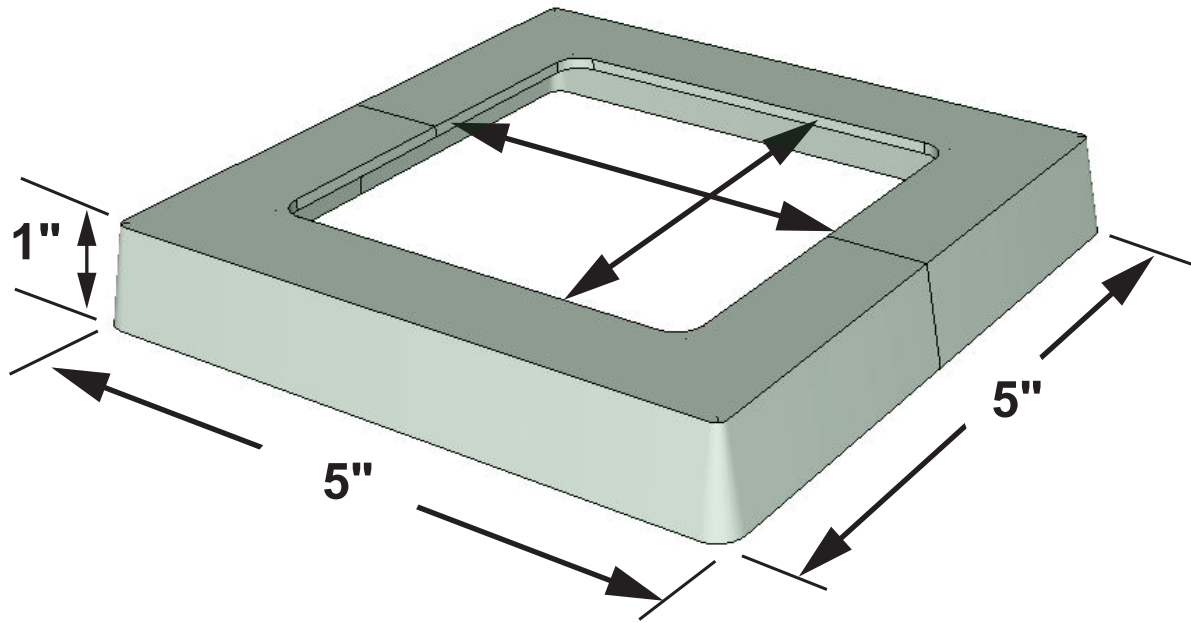

ITEM # 12000 - Plakcap 44 (PVC) KAKI / KHAKI

PLAQUE EN PVC DÉCORATIVE
PVC DECORATIVE PLATE

FACILE À INSTALLER
2 PARTIES À ASSEMBLER

EASY TO INSTALL
2 PARTS TO ASSEMBLE

UTILISER AVEC UNE FIXPLAK 44
USE WITH FIXPLAK 44

S'utilise avec un poteau de 4 po x 4 po
(mesure réelle de 3½" x 3½" en magasin).
Fits a nominal standard 4 in x 4 in posts
(actual 3½" x 3½" post on market).