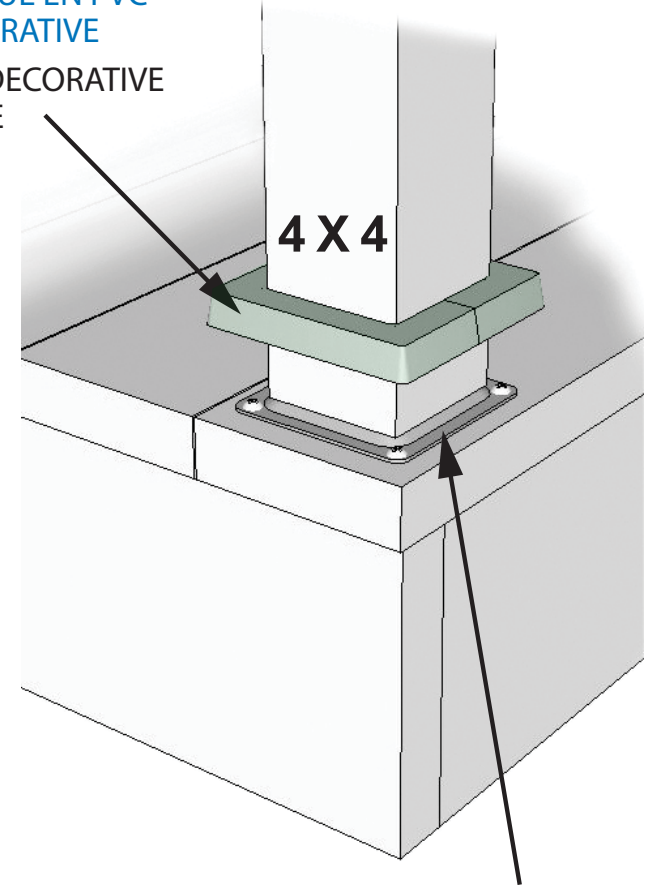

ITEM # 12000 - Plakcap 44 (PVC) KAKI / KHAKI

PLAQUE EN PVC DÉCORATIVE
PVC DECORATIVE PLATE

FACILE À INSTALLER
2 PARTIES À ASSEMBLER

EASY TO INSTALL
2 PARTS TO ASSEMBLE

UTILISER AVEC UNE FIXPLAK 44
USE WITH FIXPLAK 44

S'utilise avec un poteau de 4 po x 4 po
(mesure réelle de 3½" x 3½" en magasin).
Fits a nominal standard 4 in x 4 in posts
(actual 3½" x 3½" post on market).