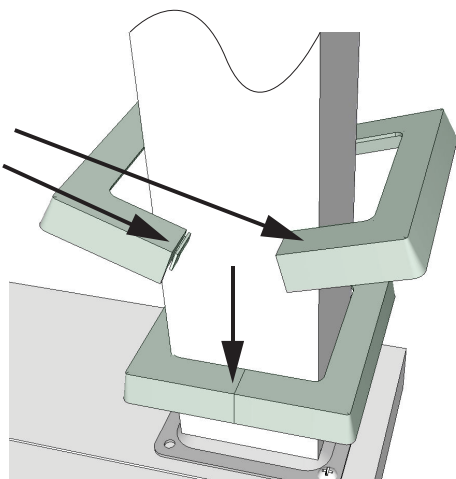

ITEM # 12000 - Plakcap 44 (PVC) KAKI / KHAKI

PLAQUE EN PVC DÉCORATIVE
PVC DECORATIVE PLATE

FACILE À INSTALLER
2 PARTIES À ASSEMBLER

EASY TO INSTALL
2 PARTS TO ASSEMBLE

UTILISER AVEC UNE FIXPLAK 44
USE WITH FIXPLAK 44

S'utilise avec un poteau de 4 po x 4 po
(mesure réelle de 3½" x 3½" en magasin).
Fits a nominal standard 4 in x 4 in posts
(actual 3½" x 3½" post on market).