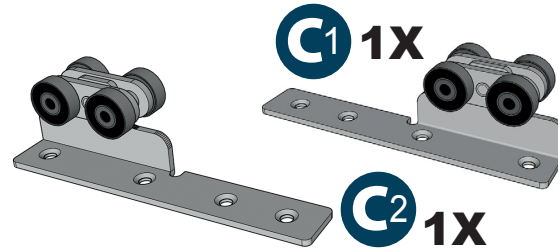

ITEM # 11057 - Barrière coulissante robuste pour clôture - Noir
Heavy duty sliding fence gate kit - Black

PARTS LIST • LISTE DES PIÈCES

Ouverture maximale de 60"
et une hauteur de clôture
maximale de 72".

Maximum opening of 60"
and a maximum fence
height of 72".