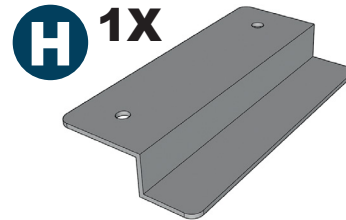

ITEM # 11057 - Barrière coulissante robuste pour clôture - Noir
Heavy duty sliding fence gate kit - Black

PARTS LIST • LISTE DES PIÈCES

Ouverture maximale de 60"
et une hauteur de clôture
maximale de 72".

Maximum opening of 60"
and a maximum fence
height of 72".