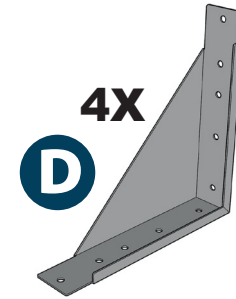

ITEM # 11057 - Barrière coulissante robuste pour clôture - Noir
Heavy duty sliding fence gate kit - Black

PARTS LIST • LISTE DES PIÈCES

Ouverture maximale de 60"
et une hauteur de clôture
maximale de 72".

Maximum opening of 60"
and a maximum fence
height of 72".