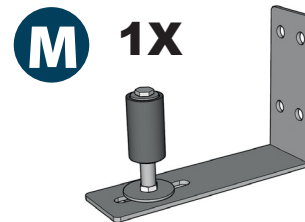

ITEM # 11057 - Barrière coulissante robuste pour clôture - Noir
Heavy duty sliding fence gate kit - Black

PARTS LIST • LISTE DES PIÈCES

Ouverture maximale de 60"
et une hauteur de clôture
maximale de 72".

Maximum opening of 60"
and a maximum fence
height of 72".