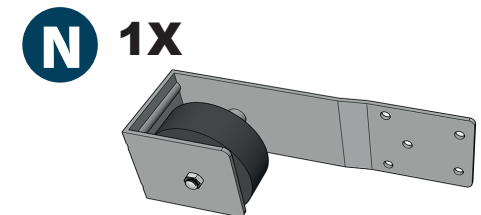

ITEM # 11057 - Barrière coulissante robuste pour clôture - Noir
Heavy duty sliding fence gate kit - Black

PARTS LIST • LISTE DES PIÈCES

Ouverture maximale de 60"
et une hauteur de clôture
maximale de 72".

Maximum opening of 60"
and a maximum fence
height of 72".