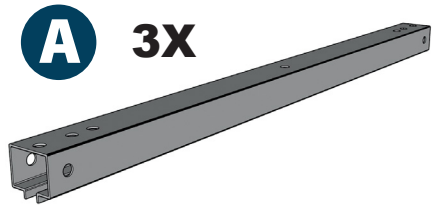

ITEM # 11057 - Barrière coulissante robuste pour clôture - Noir
Heavy duty sliding fence gate kit - Black

PARTS LIST • LISTE DES PIÈCES

Ouverture maximale de 60"
et une hauteur de clôture
maximale de 72".

Maximum opening of 60"
and a maximum fence
height of 72".