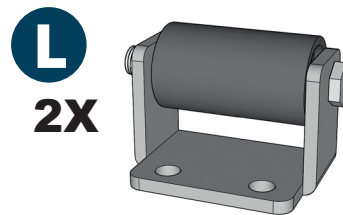

ITEM # 11057 - Barrière coulissante robuste pour clôture - Noir
Heavy duty sliding fence gate kit - Black

PARTS LIST • LISTE DES PIÈCES

Ouverture maximale de 60"
et une hauteur de clôture
maximale de 72".

Maximum opening of 60"
and a maximum fence
height of 72".