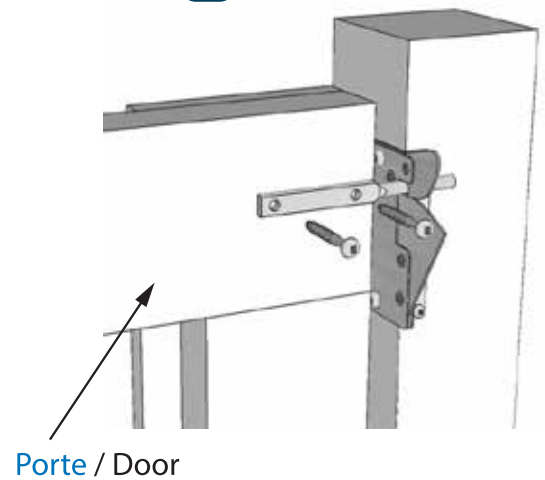

# ITEM # 11055 - Loquet résidentiel autonivelant / Self-Leveling Residential Latch

**A**

**B**

**C**

**Avant / Before**

**Après / After**

**REPOSITIONNE ET MAINTIENT LA PORTE DROITE  
REPOSITIONS AND KEEPS THE DOOR LEVEL**

**D**

**TRIANGLE DE RENFORT POUR SOUTENIR LA CLENCHE  
REINFORCEMENT TRIANGLE TO SUPPORT THE STRIKER**

Percez avant avec une mèche de 1/16  
Drill out before with a bit 1/16 inches

**6 X #12**

**2 X #8**

**INCLUDES - INCLUDED**