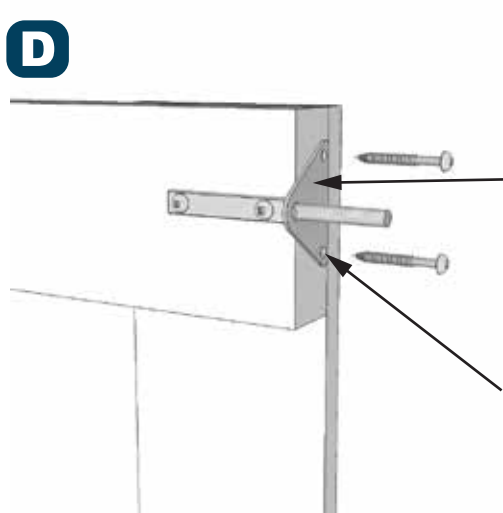

# ITEM # 11055 - Loquet résidentiel autonivelant / Self-Leveling Residential Latch

**A**

**B**

**C**

**Avant / Before**

**Après / After**

**REPOSITIONNE ET MAINTIENT LA PORTE DROITE  
REPOSITIONS AND KEEPS THE DOOR LEVEL**

**D**

**TRIANGLE DE RENFORT POUR SOUTENIR LA CLENCHE  
REINFORCEMENT TRIANGLE TO SUPPORT THE STRIKER**

Percez avant avec une mèche de 1/16  
Drill out before with a bit 1/16 inches

**6 X #12**

**2 X #8**

**INCLUDES - INCLUDED**