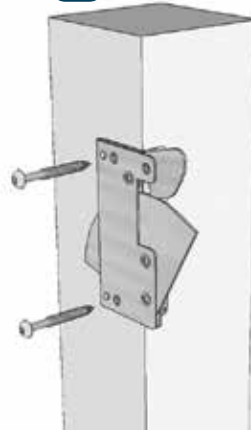

# ITEM # 11055 - Loquet résidentiel autonivelant / Self-Leveling Residential Latch

**A**

**B**

**C**

**Avant / Before**

**Après / After**

**REPOSITIONNE ET MAINTIENT LA PORTE DROITE  
REPOSITIONS AND KEEPS THE DOOR LEVEL**

**D**

**TRIANGLE DE RENFORT POUR SOUTENIR LA CLENCHE  
REINFORCEMENT TRIANGLE TO SUPPORT THE STRIKER**

Percez avant avec une mèche de 1/16  
Drill out before with a bit 1/16 inches

**6 X #12**

**2 X #8**

**INCLUDES - INCLUDED**