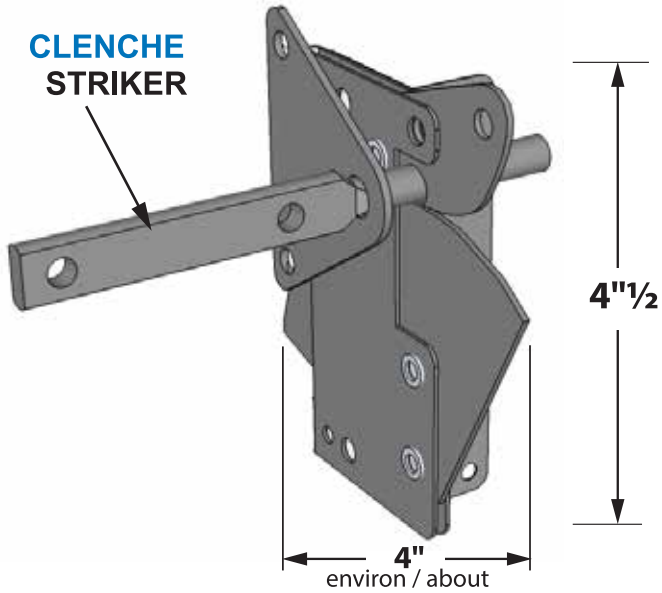

# ITEM # 11055 - Loquet résidentiel autonivelant / Self-Leveling Residential Latch

**A**

**B**

**C**

**Avant / Before**

**Après / After**

**REPOSITIONNE ET MAINTIENT LA PORTE DROITE  
REPOSITIONS AND KEEPS THE DOOR LEVEL**

**D**

**TRIANGLE DE RENFORT POUR SOUTENIR LA CLENCHE  
REINFORCEMENT TRIANGLE TO SUPPORT THE STRIKER**

Percez avant avec une mèche de 1/16  
Drill out before with a bit 1/16 inches

**6 X #12**

**2 X #8**

**INCLUDES - INCLUDED**