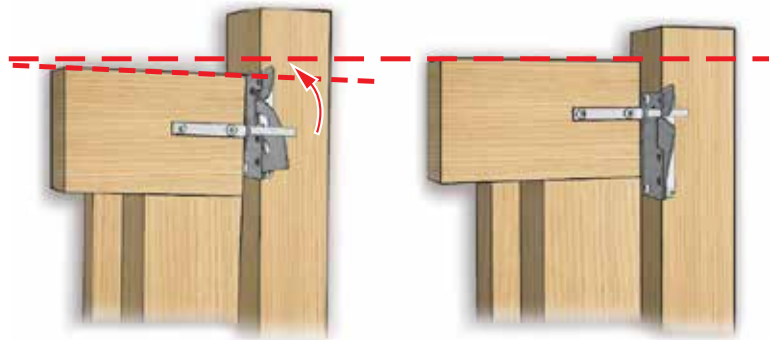

# ITEM # 11055 - Loquet résidentiel autonivelant / Self-Leveling Residential Latch

**A**

**B**

**C**

**Avant / Before**

**Après / After**

**REPOSITIONNE ET MAINTIENT LA PORTE DROITE  
REPOSITIONS AND KEEPS THE DOOR LEVEL**

**D**

**TRIANGLE DE RENFORT POUR SOUTENIR LA CLENCHE  
REINFORCEMENT TRIANGLE TO SUPPORT THE STRIKER**

Percez avant avec une mèche de 1/16  
Drill out before with a bit 1/16 inches

**6 X #12**

**2 X #8**

**INCLUDES - INCLUDED**