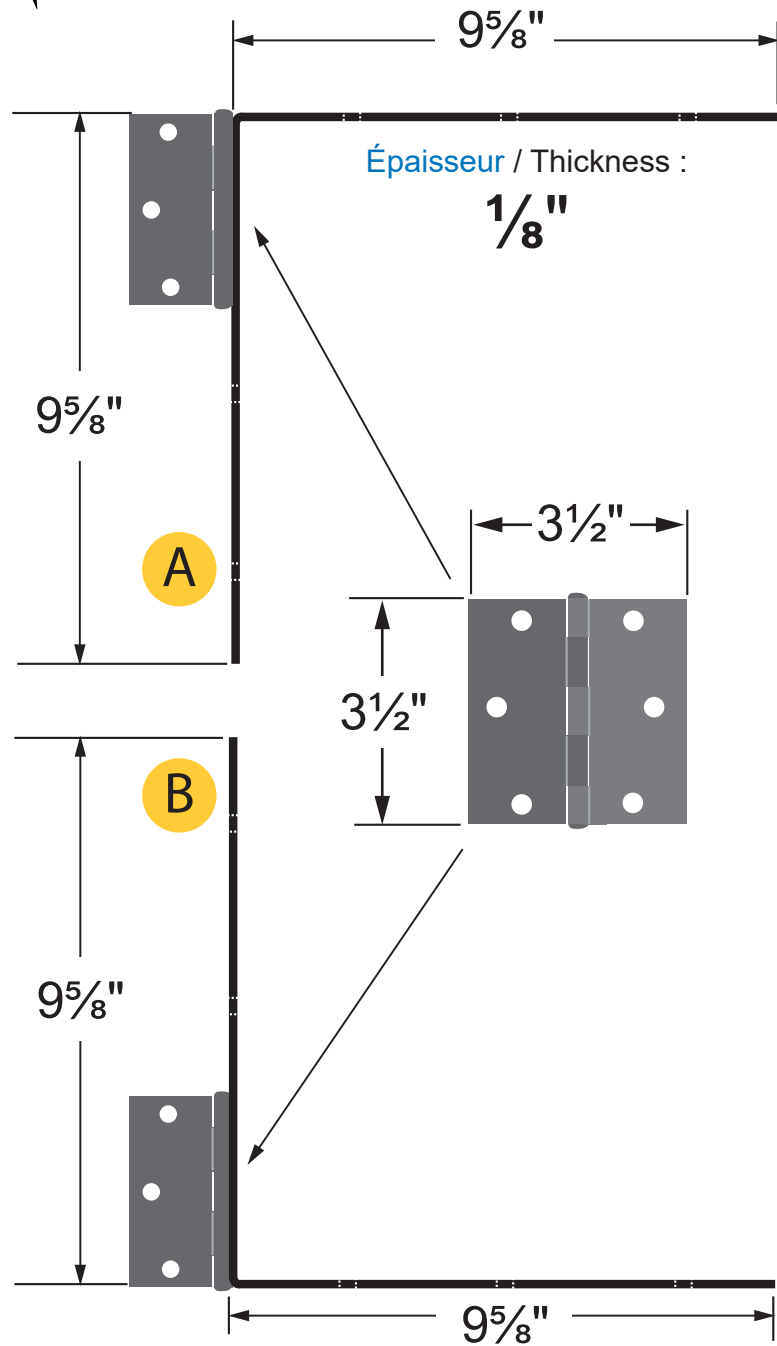

ITEM # 11050 - Ensemble pour barrière / Gate Kit

Vis incluses / Screws included :

#8 - 2 $\frac{1}{2}$ "

Épaisseur / Thickness :

$\frac{1}{8}$ "