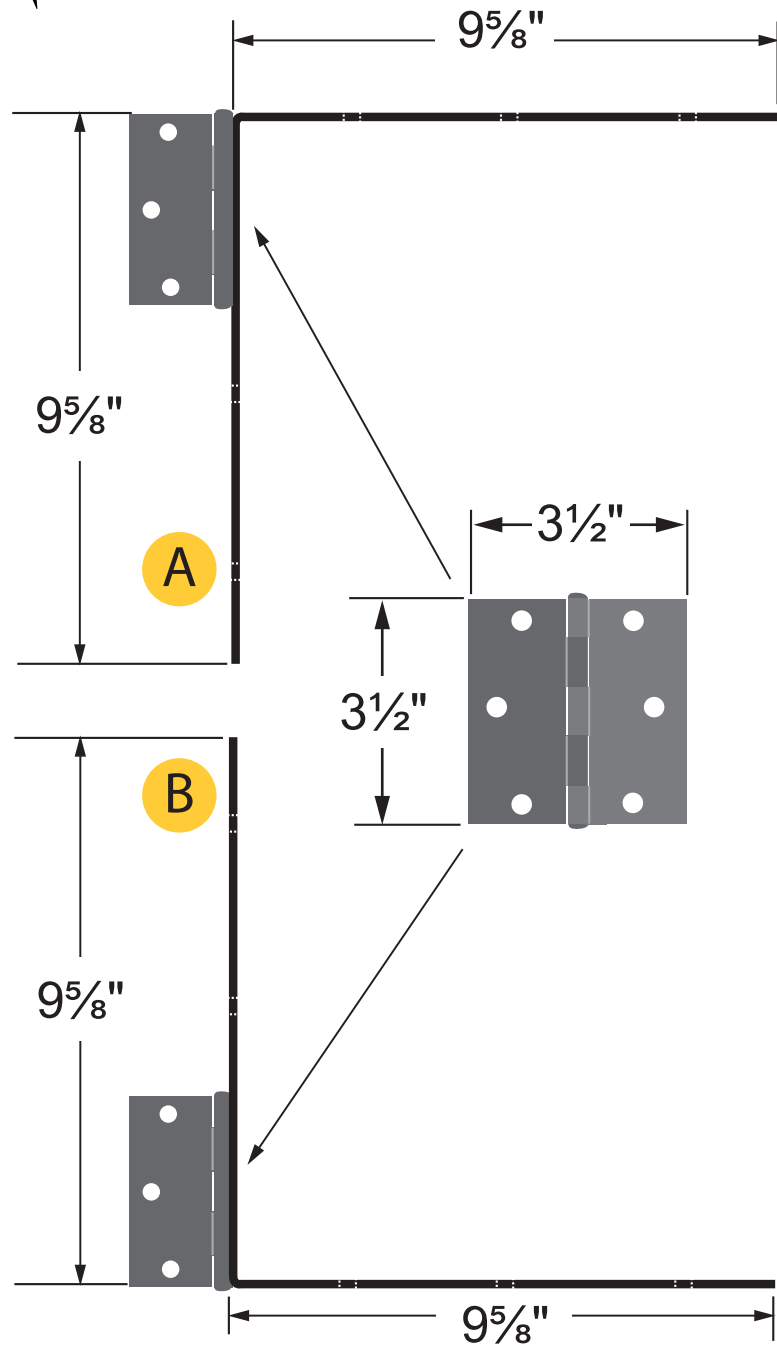

ITEM # 11050 - Ensemble pour barrière / Gate Kit

Vis incluses / Screws included :

#8 - 2 1/2"

Épaisseur / Thickness :

1/8"