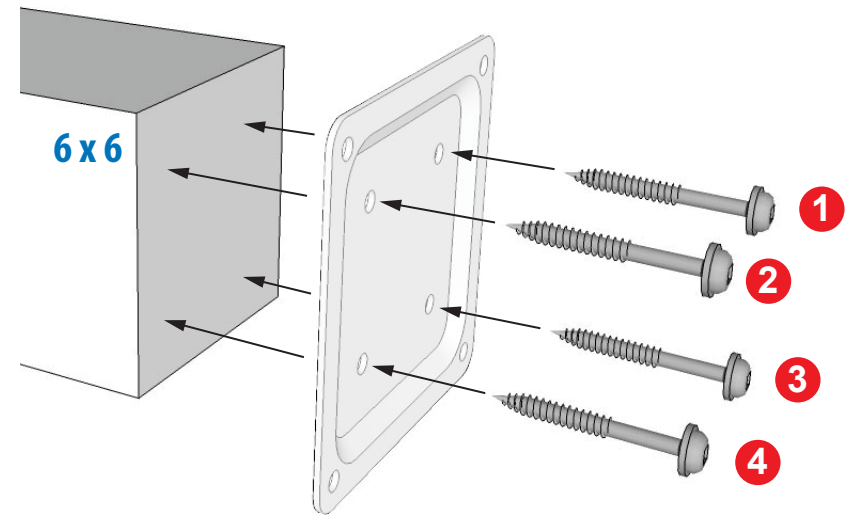

# ITEM # 11020 - FIXPLAK 66 - WHITE / BLANC

Épaisseur de la plaque : 1/4"  
 Thickness plate : 1/4"

Utiliser des vis  
 Use the screws :  
**#10 - 3"**

**S'utilise avec un poteau de 6 po x 6 po** (mesure réelle de 5 1/2" x 5 1/2" en magasin).

**Fits a nominal standard 6 in x 6 in posts** (actual 5 1/2" x 5 1/2" post on market).

**POIDS / WEIGHT : 0,452 Kg**