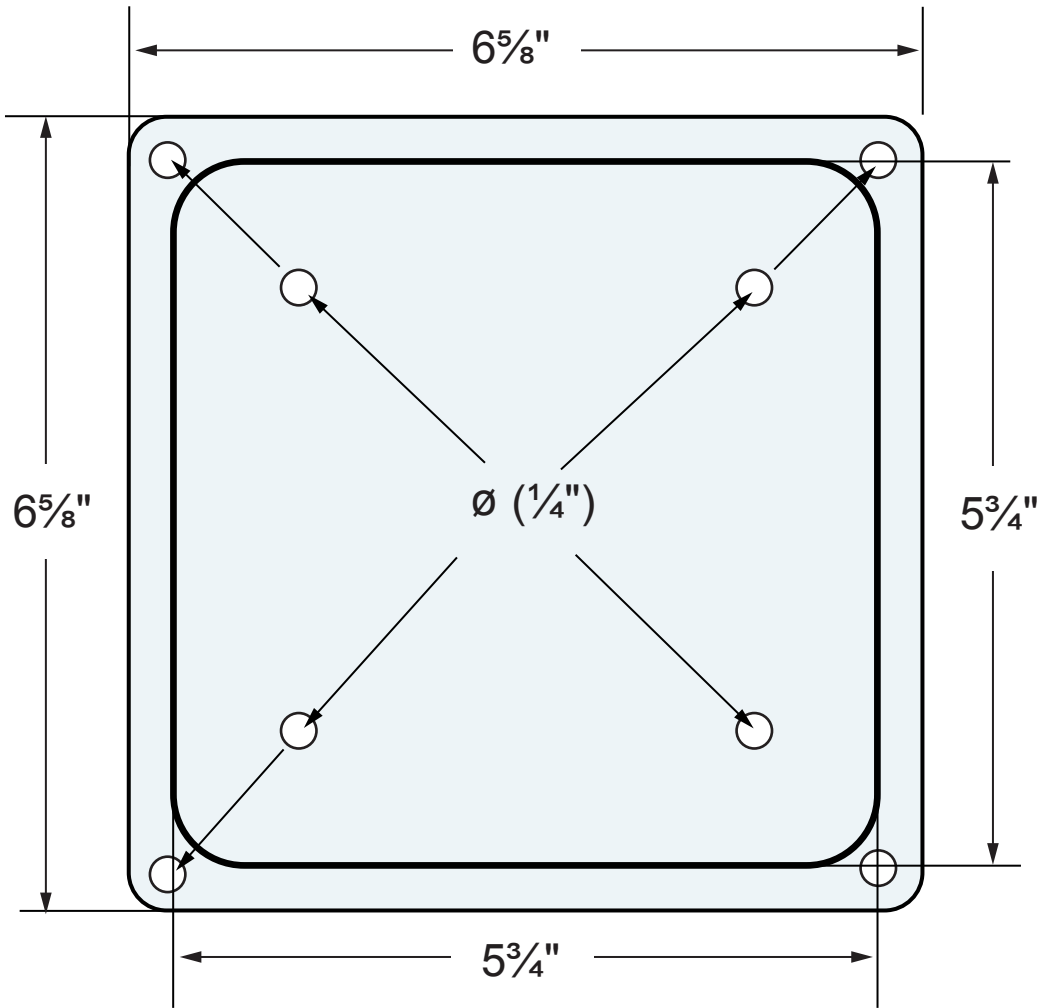

# ITEM # 11020 - FIXPLAK 66 - WHITE / BLANC

Épaisseur de la plaque : 1/4"  
 Thickness plate : 1/4"

Utiliser des vis  
 Use the screws :  
**#10 - 3"**

**S'utilise avec un poteau de 6 po x 6 po** (mesure réelle de 5 1/2" x 5 1/2" en magasin).

**Fits a nominal standard 6 in x 6 in posts** (actual 5 1/2" x 5 1/2" post on market).

**POIDS / WEIGHT : 0,452 Kg**