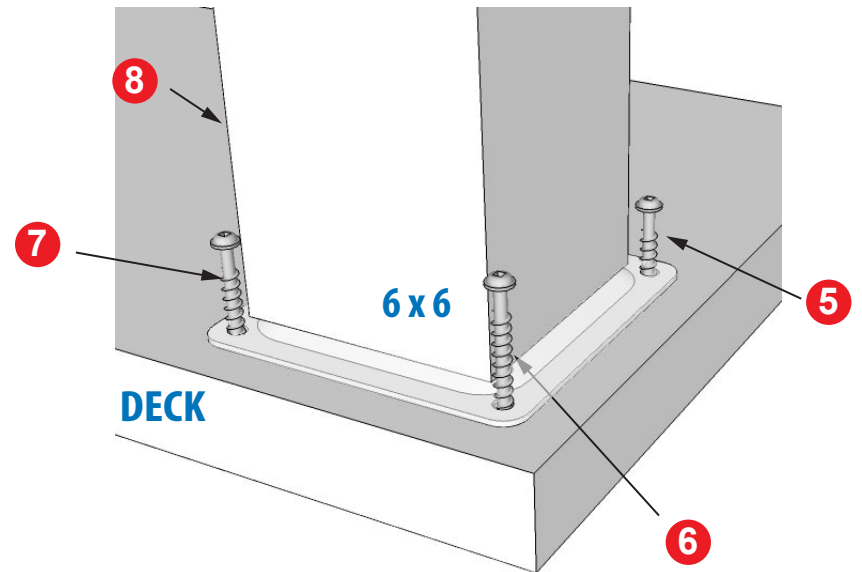

# ITEM # 11020 - FIXPLAK 66 - WHITE / BLANC

Épaisseur de la plaque : 1/4"  
 Thickness plate : 1/4"

Utiliser des vis  
 Use the screws :  
**#10 - 3"**

**S'utilise avec un poteau de 6 po x 6 po** (mesure réelle de 5 1/2" x 5 1/2" en magasin).

**Fits a nominal standard 6 in x 6 in posts** (actual 5 1/2" x 5 1/2" post on market).

**POIDS / WEIGHT : 0,452 Kg**