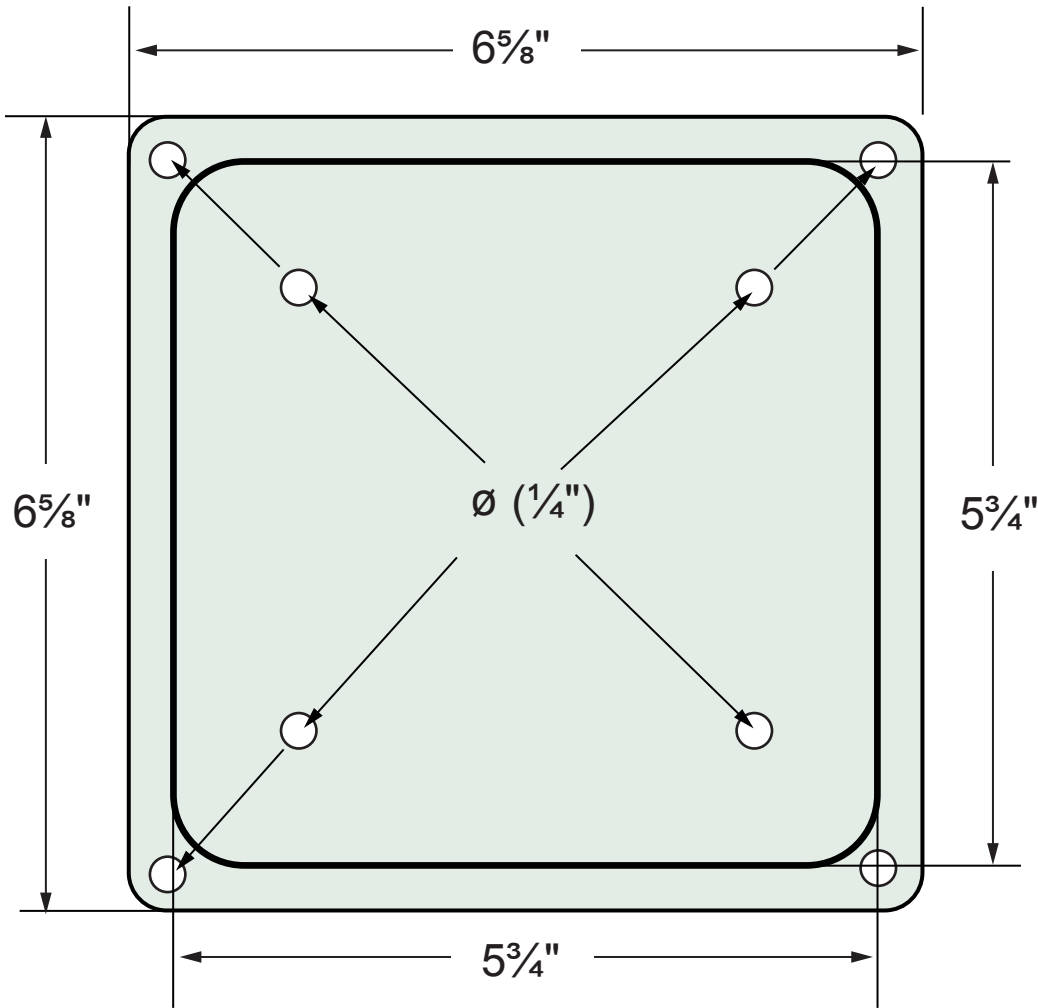

ITEM # 11010 - FIXPLAK 66 - KHAKI / KAKI

Épaisseur de la plaque : 1/4"
 Thickness plate : 1/4"

Utiliser des vis
 Use the screws :
#10 - 3"

S'utilise avec un poteau de 6 po x 6 po (mesure réelle de 5 1/2" x 5 1/2" en magasin).

Fits a nominal standard 6 in x 6 in posts (actual 5 1/2" x 5 1/2" post on market).

POIDS / WEIGHT : 0,452 Kg