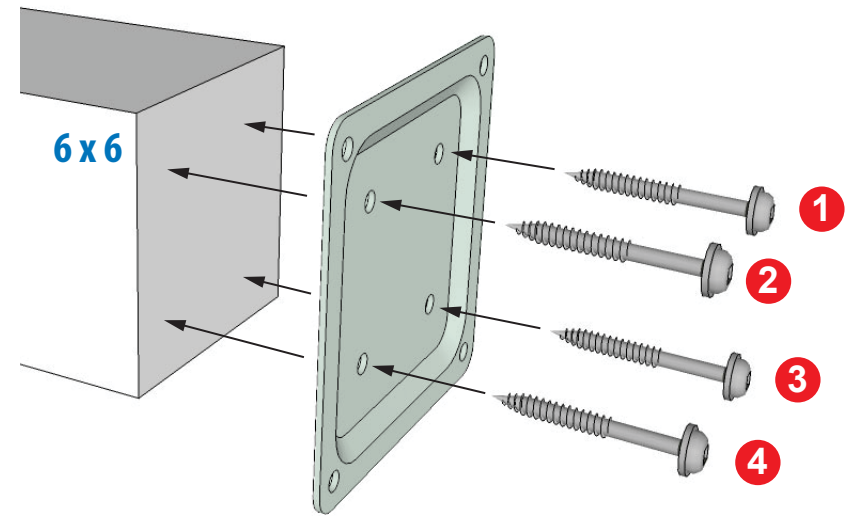

ITEM # 11010 - FIXPLAK 66 - KHAKI / KAKI

Épaisseur de la plaque : 1/4"
 Thickness plate : 1/4"

Utiliser des vis
 Use the screws :
#10 - 3"

S'utilise avec un poteau de 6 po x 6 po (mesure réelle de 5 1/2" x 5 1/2" en magasin).

Fits a nominal standard 6 in x 6 in posts (actual 5 1/2" x 5 1/2" post on market).

POIDS / WEIGHT : 0,452 Kg