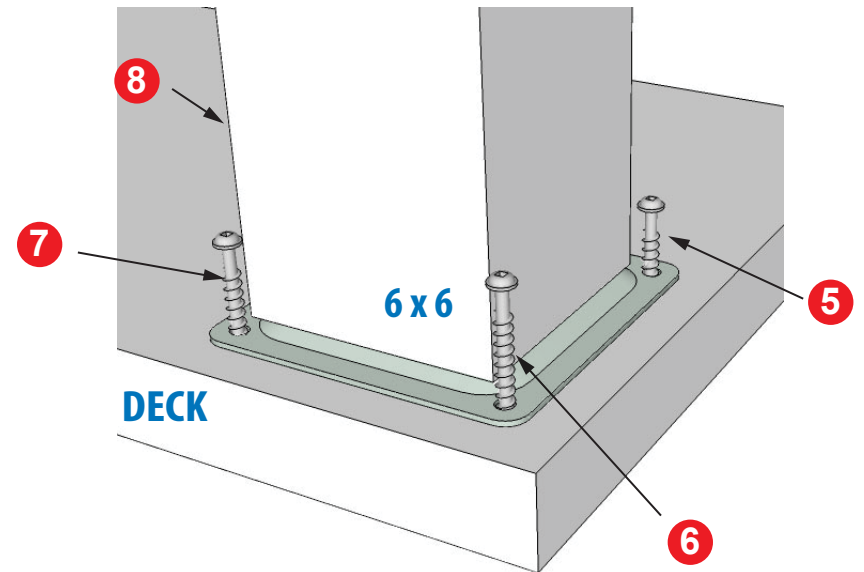

ITEM # 11010 - FIXPLAK 66 - KHAKI / KAKI

Épaisseur de la plaque : 1/4"
 Thickness plate : 1/4"

Utiliser des vis
 Use the screws :
#10 - 3"

S'utilise avec un poteau de 6 po x 6 po (mesure réelle de 5 1/2" x 5 1/2" en magasin).

Fits a nominal standard 6 in x 6 in posts (actual 5 1/2" x 5 1/2" post on market).

POIDS / WEIGHT : 0,452 Kg