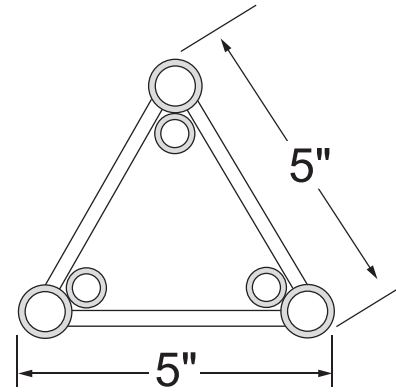

# ITEM # 10736 - Poteau de corde à linge / Clothesline post

**4 SECTIONS DE 48 POUCHES**  
**48 INCHES - 4 SECTIONS**

\* **SECTION A** = complet dans le sol  
plus environ 1 pied de la **SECTION B**  
(au total = environ 5 pieds dans le sol)

**Hauteur totale du poteau : 16 pieds**  
**dont 11 pieds hors-sol**

**CROCHET INCLUS**  
**HOOK INCLUDED**

\* **SECTION A** = completely in the ground  
plus approximately 1 feet of the **SECTION B**

**16 foot post**  
**(11 feet off ground - 5 feet in ground)**

**VUE DE HAUT**  
**TOP VIEW**

**Système de tarière**  
**permettant de**  
**visser le poteau**

**Auger system**  
**included to dig**  
**the post hole**

**DISTANCE ENTRE LES POULIES MAXIMUM : 100 PIEDS**  
**POIDS MAXIMUM DE CHARGE (SUR LA CORDE) : 100 LBS**  
**DISTANCE MAXIMUM BETWEEN PULLEYS : 100 FEET**  
**MAXIMUM LOAD (ON THE ROPE) : 100 POUNDS**