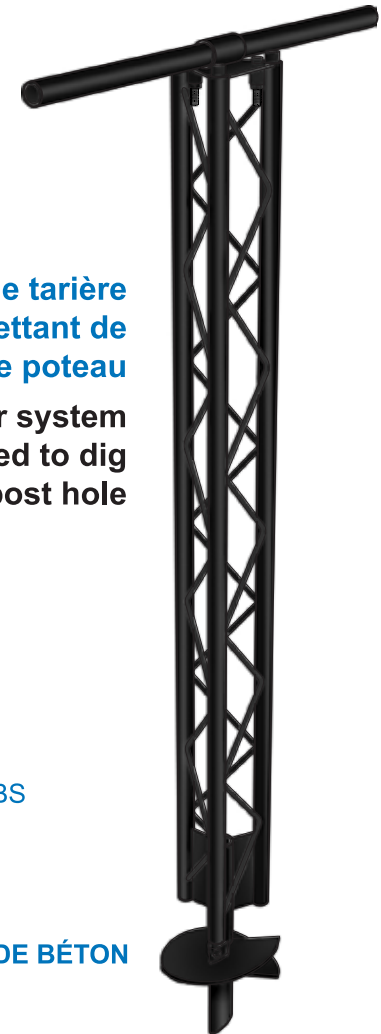

# ITEM # 10736 - Poteau de corde à linge / Clothesline post

**4 SECTIONS DE 48 POUCHES**  
**48 INCHES - 4 SECTIONS**

\* **SECTION A** = complet dans le sol  
plus environ 1 pied de la **SECTION B**  
(au total = environ 5 pieds dans le sol)

**Hauteur totale du poteau : 16 pieds**  
**dont 11 pieds hors-sol**

**CROCHET INCLUS**  
**HOOK INCLUDED**

\* **SECTION A** = completely in the ground  
plus approximately 1 feet of the **SECTION B**

**16 foot post**  
**(11 feet off ground - 5 feet in ground)**

**VUE DE HAUT**  
**TOP VIEW**

**Système de tarière**  
**permettant de**  
**visser le poteau**

**Auger system**  
**included to dig**  
**the post hole**

**DISTANCE ENTRE LES POULIES MAXIMUM : 100 PIEDS**  
**POIDS MAXIMUM DE CHARGE (SUR LA CORDE) : 100 LBS**  
**DISTANCE MAXIMUM BETWEEN PULLEYS : 100 FEET**  
**MAXIMUM LOAD (ON THE ROPE) : 100 POUNDS**

**SÉCURITAIRE PAS BESOIN D'ÉCHELLE / PAS BESOIN DE BÉTON**  
**SAFE NO NEED LADDER / NO CONCRETE REQUIRED**

**DISQUE DE 6"**  
**6" DISC**

Poteau de corde à linge  
Clothesline post