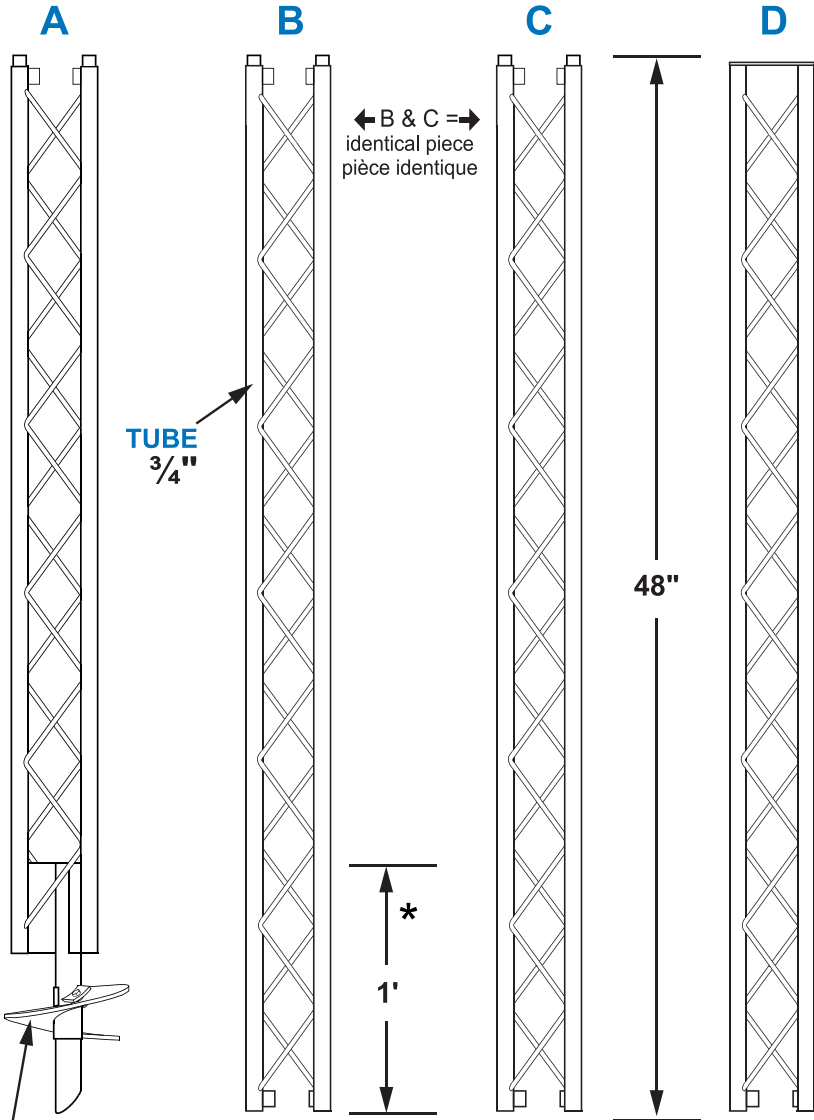

Système de tarière
permettant de
visser le poteau

Auger system
included to dig
the post hole

DISTANCE ENTRE LES POULIES MAXIMUM : 100 PIEDS
POIDS MAXIMUM DE CHARGE (SUR LA CORDE) : 100 LBS
DISTANCE MAXIMUM BETWEEN PULLEYS : 100 FEET
MAXIMUM LOAD (ON THE ROPE) : 100 POUNDS

SÉCURITAIRE PAS BESOIN D'ÉCHELLE / PAS BESOIN DE BÉTON
SAFE NO NEED LADDER / NO CONCRETE REQUIRED

DISQUE DE 6"
6" DISC