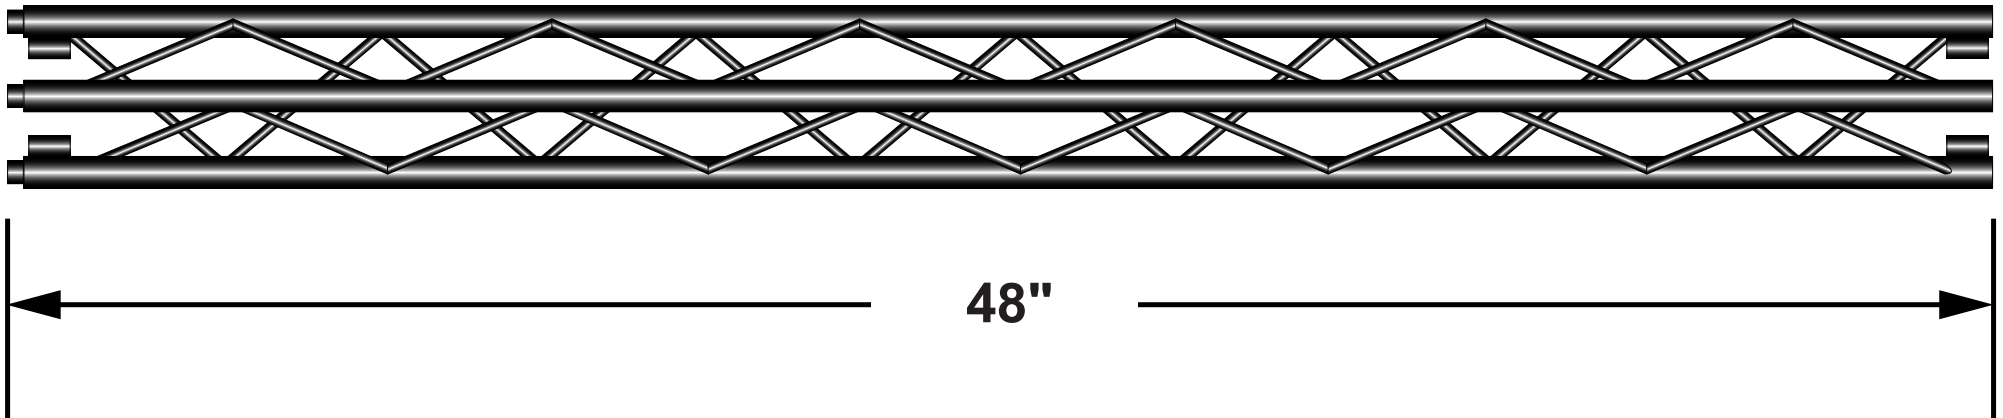

ITEM # 10738 - Rallonge poteau corde à linge / Section post

Noir / Black

3 Boulons / Écrous inclus
3 Allen bolts included

Une seule section (rallonge) est recommandée par poteau
One section (extension) is recommended by post

Rallonge 48" Extension