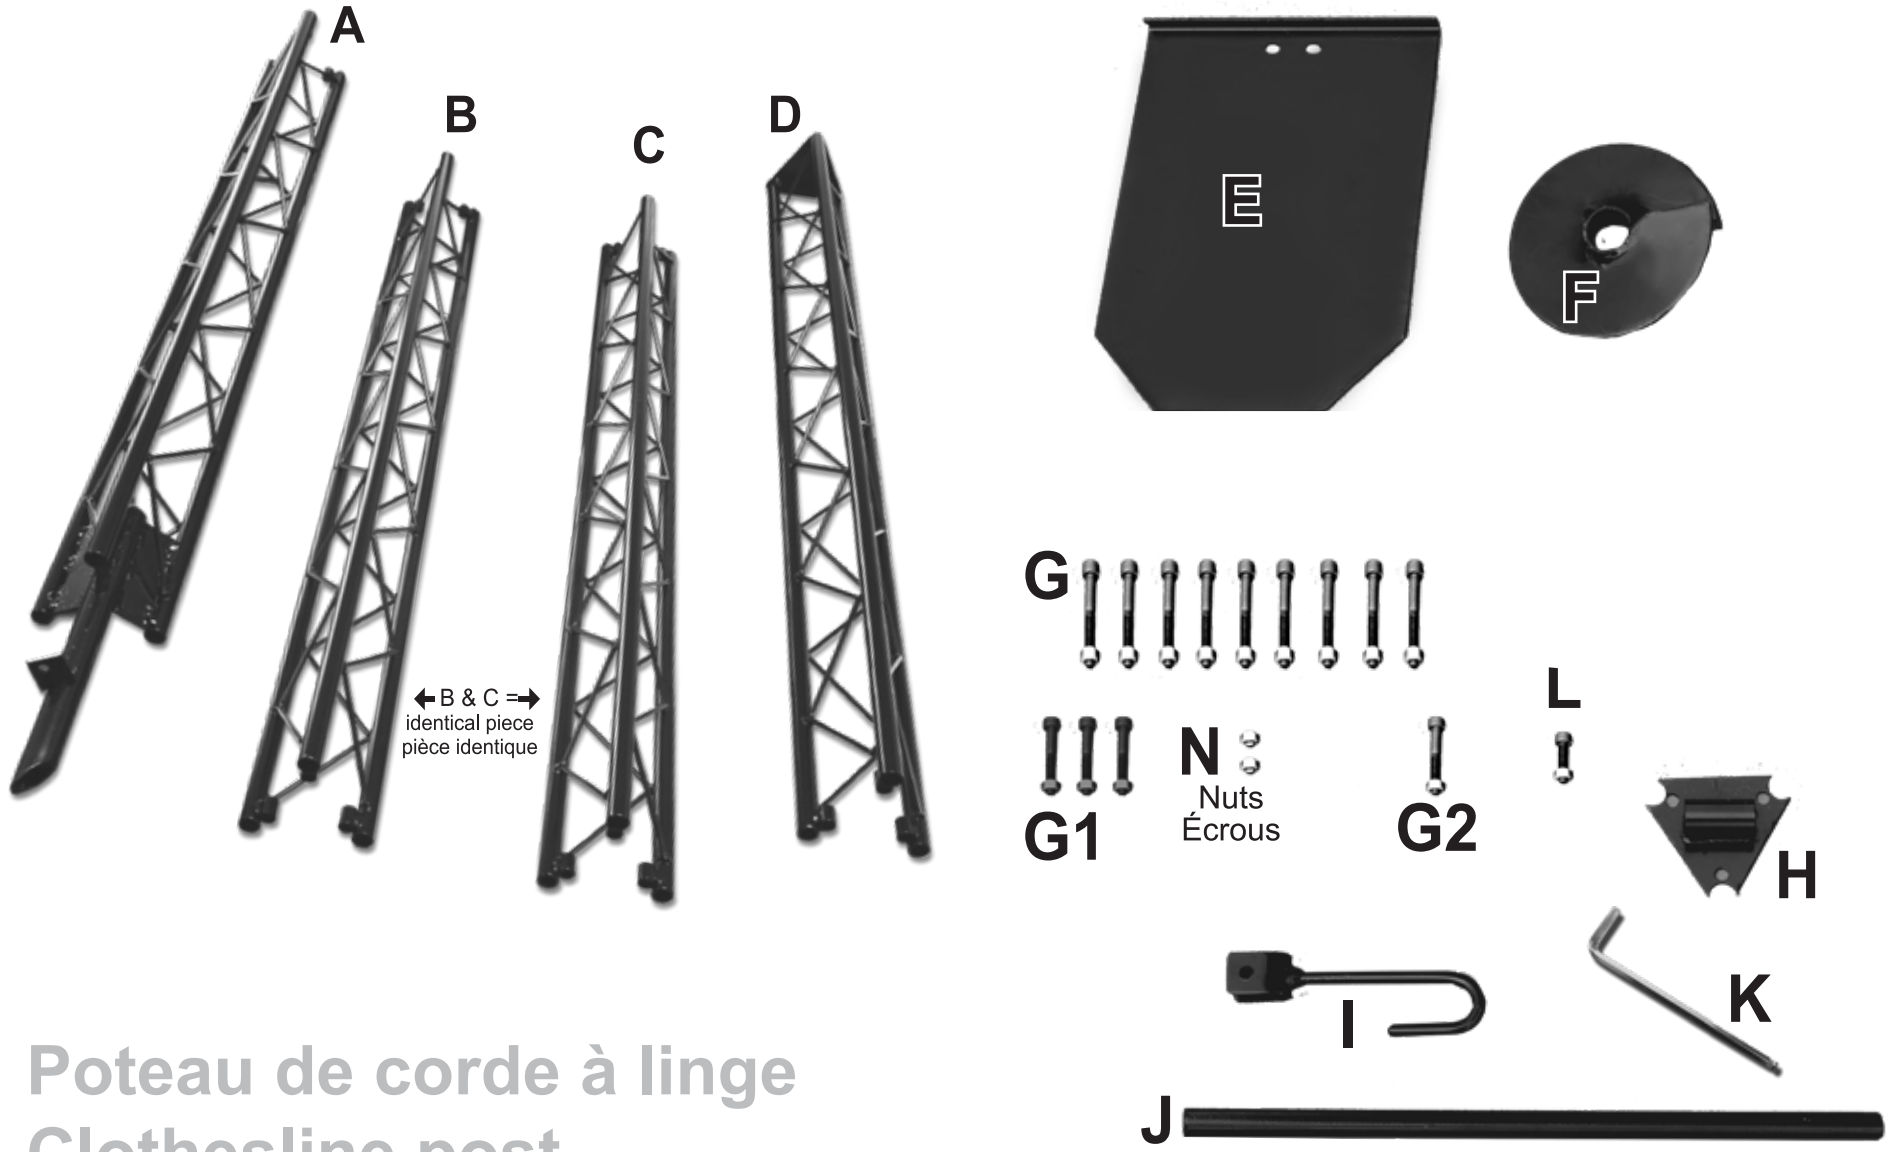

# ITEM # 10736 - Poteau de corde à linge / Clothesline post

**4 SECTIONS DE 48 POUCHES**  
**48 INCHES - 4 SECTIONS**

\* **SECTION A** = complet dans le sol  
plus environ 1 pied de la **SECTION B**  
(au total = environ 5 pieds dans le sol)

**Hauteur totale du poteau : 16 pieds**  
**dont 11 pieds hors-sol**

**CROCHET INCLUS**  
**HOOK INCLUDED**

\* **SECTION A** = completely in the ground  
plus approximately 1 feet of the **SECTION B**

**16 foot post**  
**(11 feet off ground - 5 feet in ground)**

**VUE DE HAUT**  
**TOP VIEW**

**Système de tarière**  
**permettant de**  
**visser le poteau**

**Auger system**  
**included to dig**  
**the post hole**

**DISTANCE ENTRE LES POULIES MAXIMUM : 100 PIEDS**  
**POIDS MAXIMUM DE CHARGE (SUR LA CORDE) : 100 LBS**  
**DISTANCE MAXIMUM BETWEEN PULLEYS : 100 FEET**  
**MAXIMUM LOAD (ON THE ROPE) : 100 POUNDS**

**SÉCURITAIRE PAS BESOIN D'ÉCHELLE / PAS BESOIN DE BÉTON**  
**SAFE NO NEED LADDER / NO CONCRETE REQUIRED**

**DISQUE DE 6"**  
**6" DISC**

Poteau de corde à linge  
Clothesline post