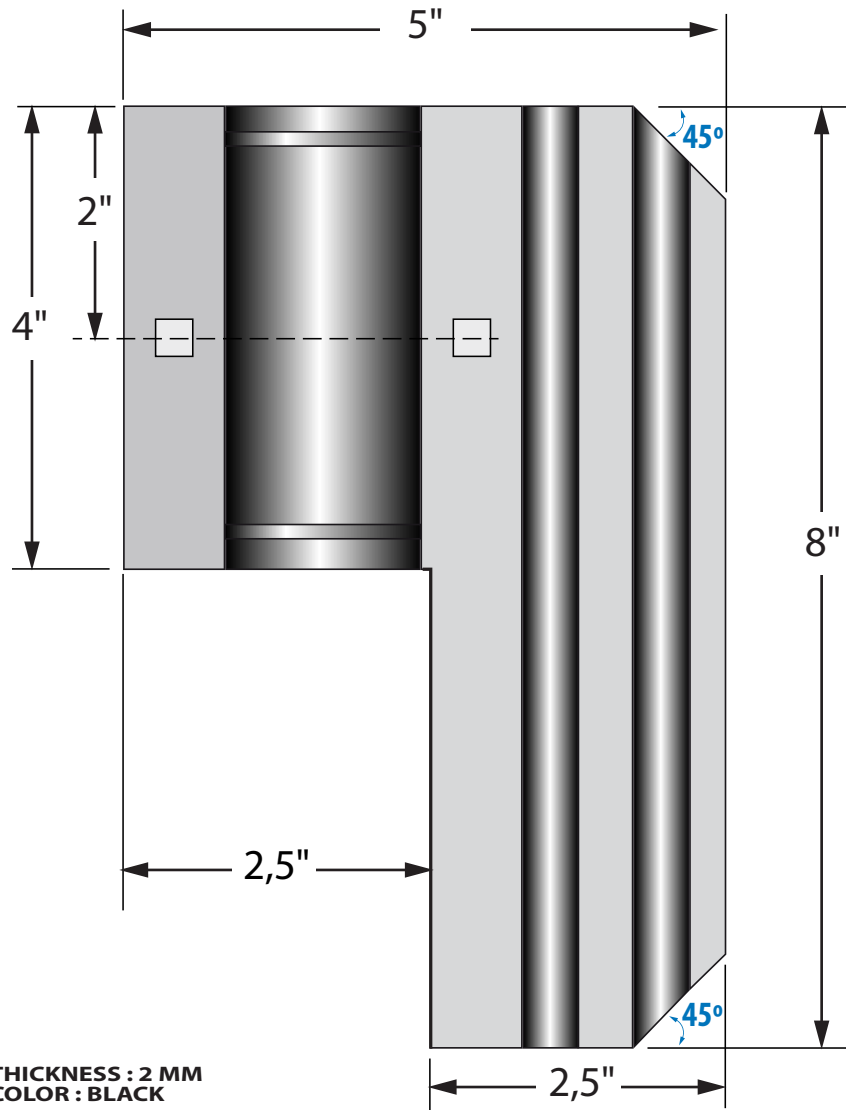

ITEM # 10575 - Stabilisateur PYLEX Stabilizer

THICKNESS : 2 MM
COLOR : BLACK

Épaisseur acier : 2 mm
Couleur : Noir

GUIDE D'INSTALLATION / INSTALLATION GUIDE

EXISTING STRUCTURE / INSTALLATION EXISTANTE

ASSEMBLY / ASSEMBLAGE

DOUBLE

**REQUIRES 2 STABILIZERS
NÉCESSITE 2 STABILISATEURS**

NEW STRUCTURE / INSTALLATION NEUVE

EXAMPLE / EXEMPLE