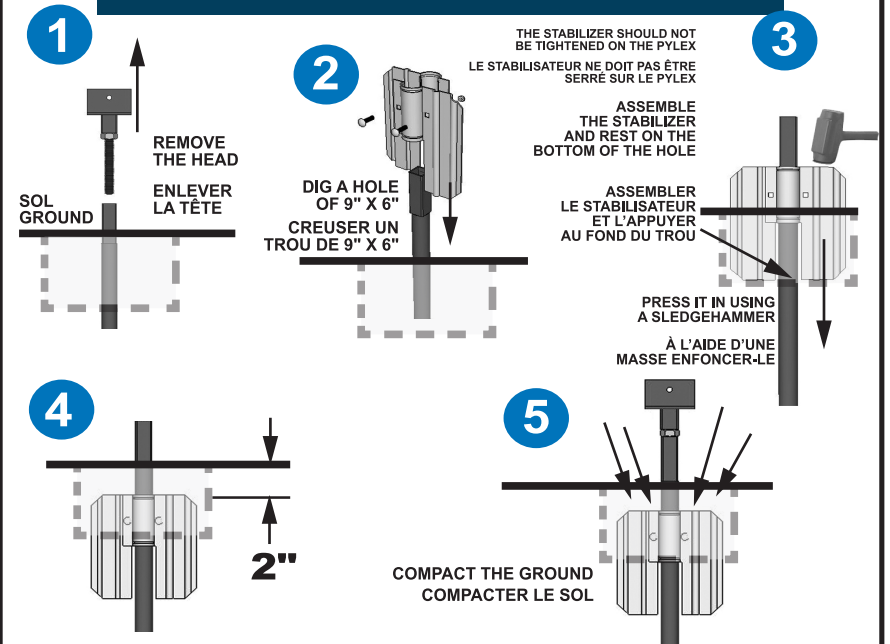

ITEM # 10575 - Stabilisateur PYLEX Stabilizer

THICKNESS : 2 MM
COLOR : BLACK

Épaisseur acier : 2 mm
Couleur : Noir

GUIDE D'INSTALLATION / INSTALLATION GUIDE

EXISTING STRUCTURE / INSTALLATION EXISTANTE

ASSEMBLY / ASSEMBLAGE

DOUBLE

**REQUIRES 2 STABILIZERS
NÉCESSITE 2 STABILISATEURS**

NEW STRUCTURE / INSTALLATION NEUVE

EXAMPLE / EXEMPLE