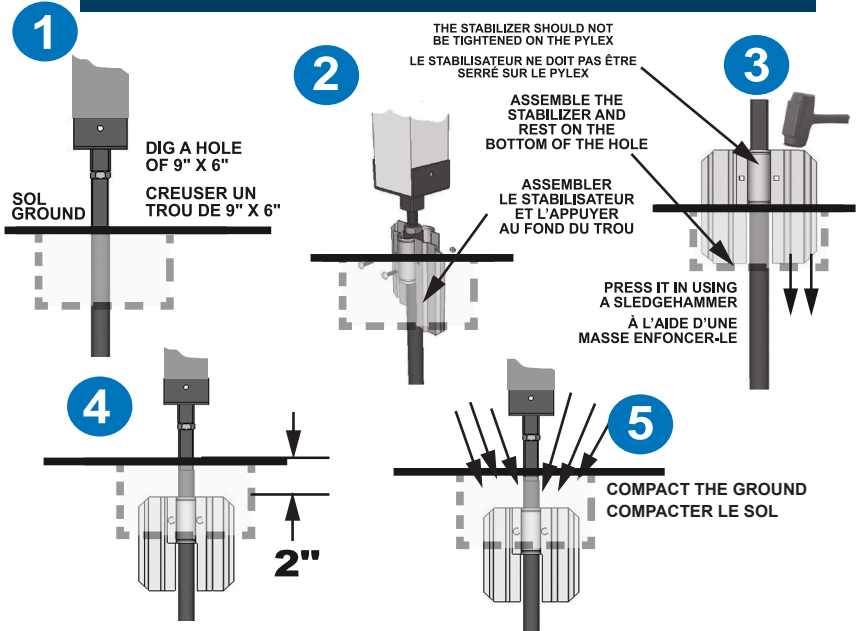

ITEM # 10575 - Stabilisateur PYLEX Stabilizer

THICKNESS : 2 MM
COLOR : BLACK

Épaisseur acier : 2 mm
Couleur : Noir

GUIDE D'INSTALLATION / INSTALLATION GUIDE

EXISTING STRUCTURE / INSTALLATION EXISTANTE

ASSEMBLY / ASSEMBLAGE

DOUBLE

**REQUIRES 2 STABILIZERS
NÉCESSITE 2 STABILISATEURS**

NEW STRUCTURE / INSTALLATION NEUVE

EXAMPLE / EXEMPLE