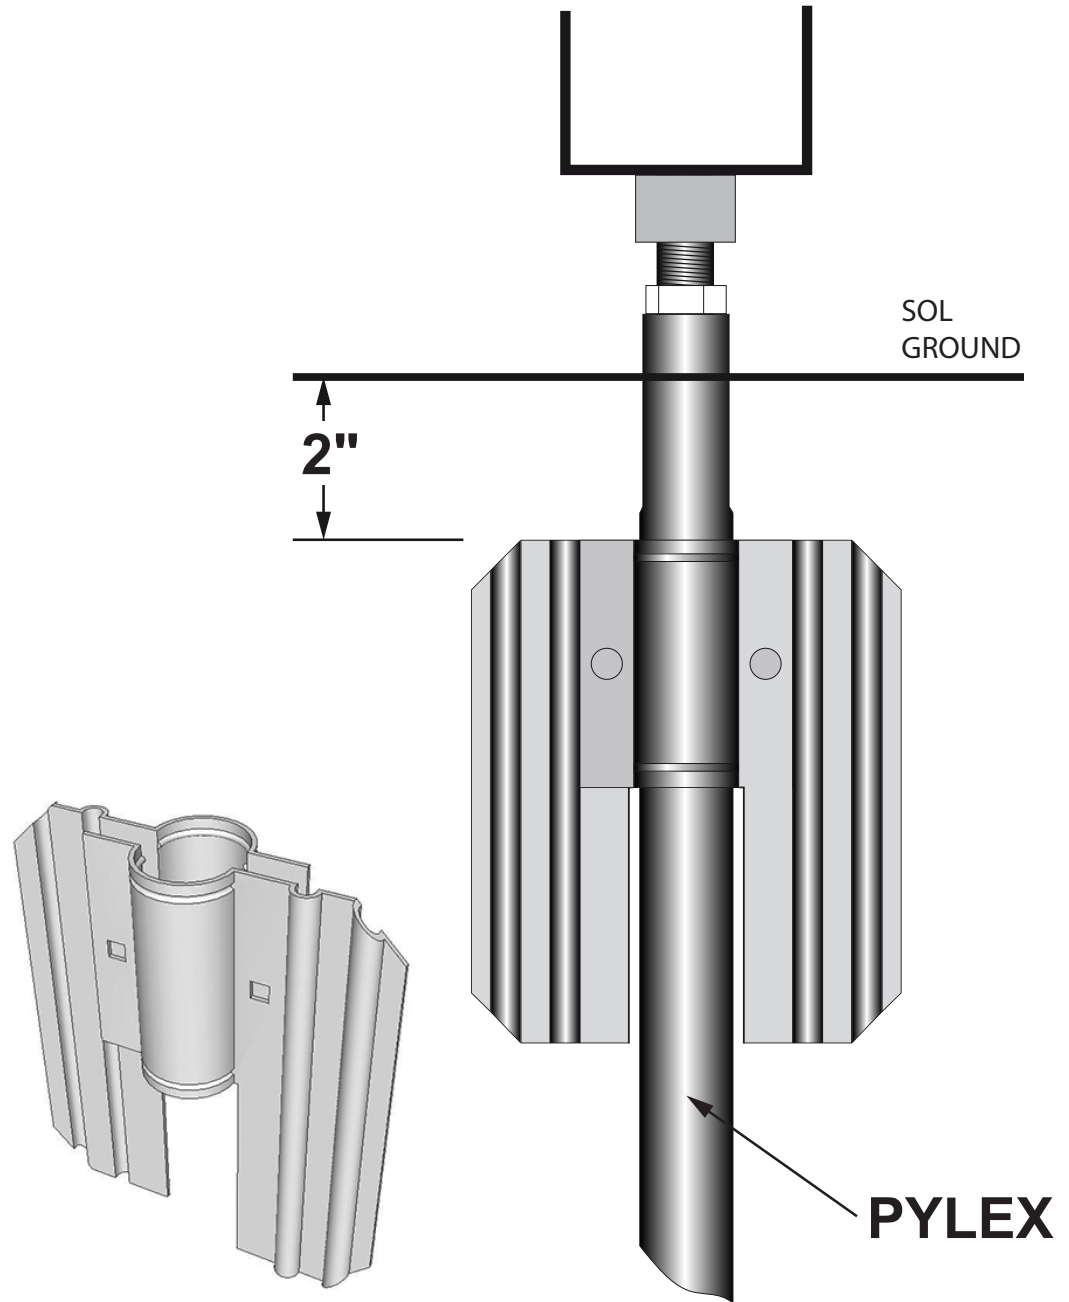

ITEM # 10575 - Stabilisateur PYLEX Stabilizer

THICKNESS : 2 MM
COLOR : BLACK

Épaisseur acier : 2 mm
Couleur : Noir

GUIDE D'INSTALLATION / INSTALLATION GUIDE

EXISTING STRUCTURE / INSTALLATION EXISTANTE

ASSEMBLY / ASSEMBLAGE

DOUBLE

**REQUIRES 2 STABILIZERS
NÉCESSITE 2 STABILISATEURS**

NEW STRUCTURE / INSTALLATION NEUVE

EXAMPLE / EXEMPLE