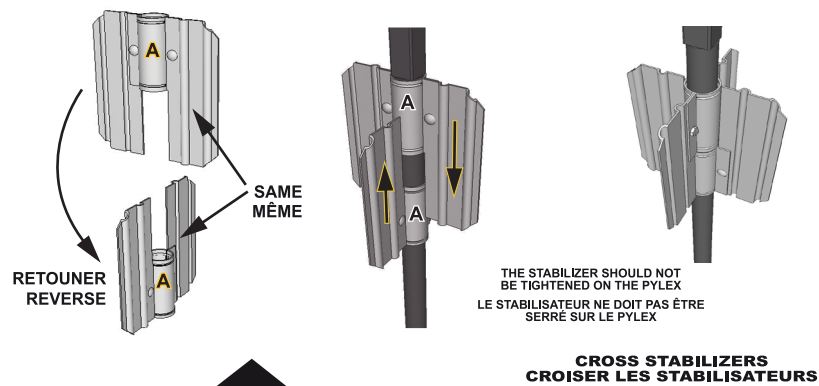

ITEM # 10575 - Stabilisateur PYLEX Stabilizer

THICKNESS : 2 MM
COLOR : BLACK

Épaisseur acier : 2 mm
Couleur : Noir

GUIDE D'INSTALLATION / INSTALLATION GUIDE

EXISTING STRUCTURE / INSTALLATION EXISTANTE

ASSEMBLY / ASSEMBLAGE

DOUBLE

**REQUIRES 2 STABILIZERS
NÉCESSITE 2 STABILISATEURS**

NEW STRUCTURE / INSTALLATION NEUVE

EXAMPLE / EXEMPLE