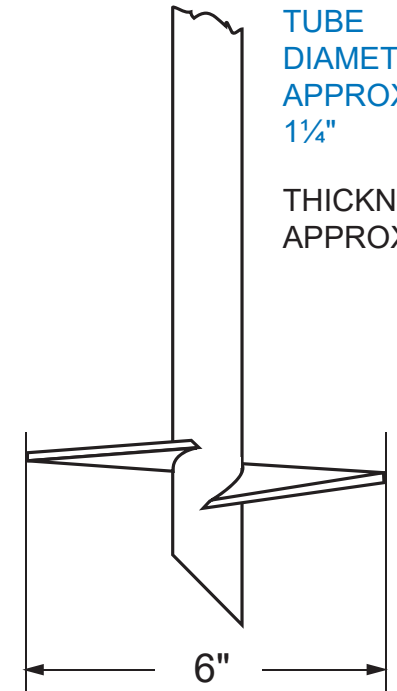

# ITEM # 10555 - Black adjustable PYLEX 50" ajustable noir

DIAMÈTRE INTÉRIEUR  
INSIDE DIAMETER  
ENVIRON / APPROX. 1"

DIAMÈTRE  
DU TUBE  
ENVIRON  
1 1/4"

SON  
ÉPAISSEUR  
ENVIRON 1/8"

TUBE  
DIAMETER  
APPROX.  
1 1/4"

THICKNESS  
APPROX. 1/8"