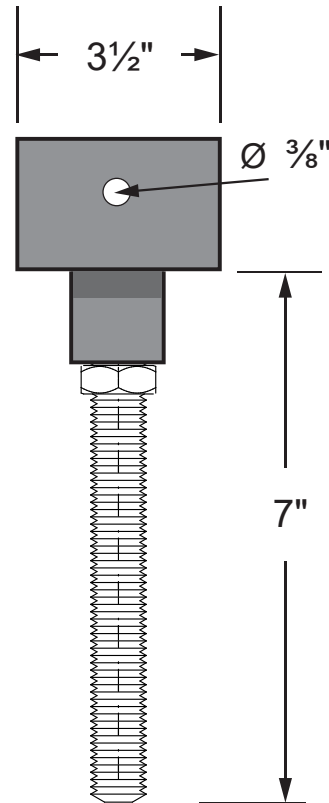

# ITEM # 10555 - Black adjustable PYLEX 50" ajustable noir

DIAMÈTRE INTÉRIEUR  
INSIDE DIAMETER  
ENVIRON / APPROX. 1"

DIAMÈTRE  
DU TUBE  
ENVIRON  
1 1/4"

SON  
ÉPAISSEUR  
ENVIRON 1/8"

TUBE  
DIAMETER  
APPROX.  
1 1/4"

THICKNESS  
APPROX. 1/8"