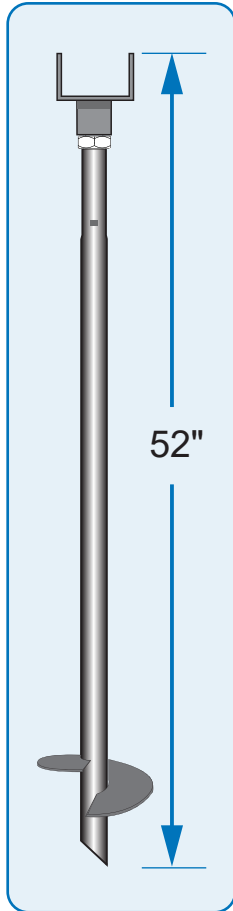

# ITEM # 10555 - Black adjustable PYLEX 50" ajustable noir

DIAMÈTRE INTÉRIEUR  
INSIDE DIAMETER  
ENVIRON / APPROX. 1"

DIAMÈTRE  
DU TUBE  
ENVIRON  
1 1/4"

SON  
ÉPAISSEUR  
ENVIRON 1/8"

TUBE  
DIAMETER  
APPROX.  
1 1/4"

THICKNESS  
APPROX. 1/8"

# PYLEX + BARRE D'ARMATURE/ REBAR

(NOT INCLUDED)  
(NON INCLUS)