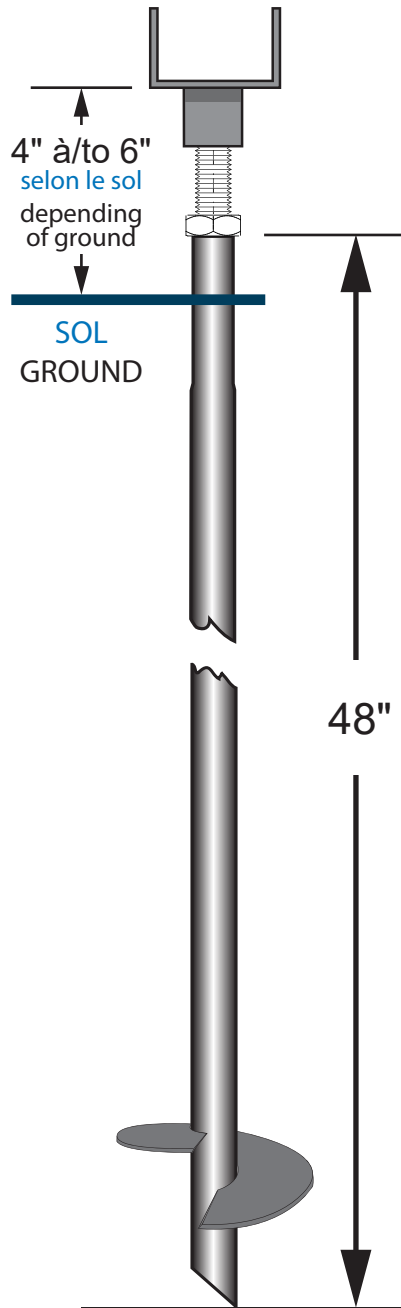

# ITEM # 10555 - Black adjustable PYLEX 50" ajustable noir

DIAMÈTRE INTÉRIEUR  
INSIDE DIAMETER  
ENVIRON / APPROX. 1"

DIAMÈTRE  
DU TUBE  
ENVIRON  
1 1/4"

SON  
ÉPAISSEUR  
ENVIRON 1/8"

TUBE  
DIAMETER  
APPROX.  
1 1/4"

THICKNESS  
APPROX. 1/8"

# PYLEX + BARRE D'ARMATURE/ REBAR

(NOT INCLUDED)  
(NON INCLUS)