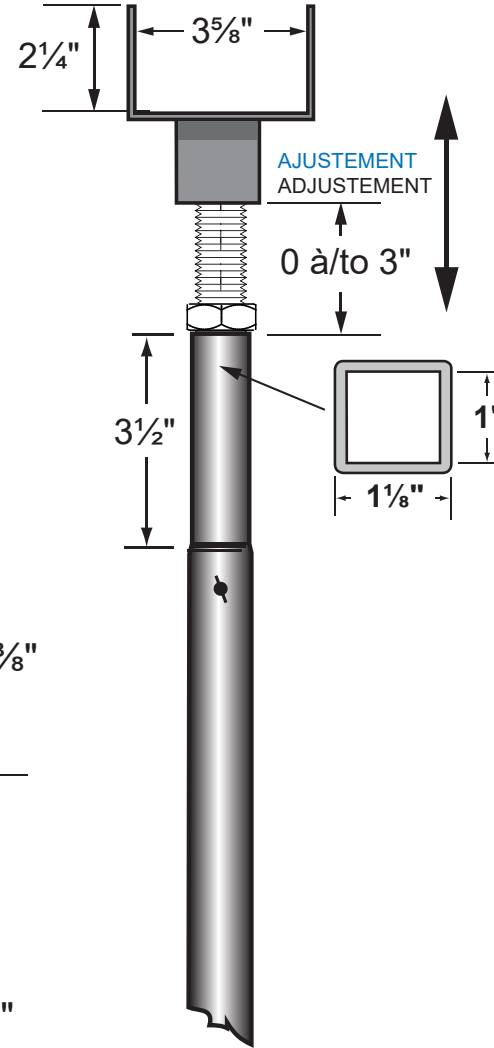

# ITEM # 10555 - Black adjustable PYLEX 50" ajustable noir

DIAMÈTRE INTÉRIEUR  
INSIDE DIAMETER  
ENVIRON / APPROX. 1"

DIAMÈTRE  
DU TUBE  
ENVIRON  
1 1/4"

SON  
ÉPAISSEUR  
ENVIRON 1/8"

TUBE  
DIAMETER  
APPROX.  
1 1/4"

THICKNESS  
APPROX. 1/8"