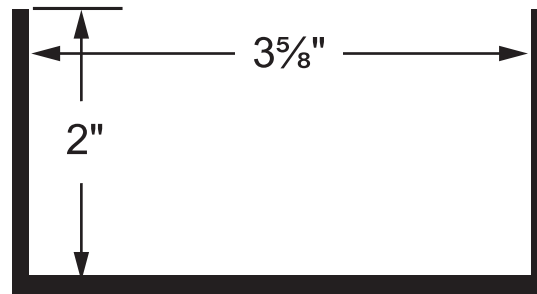

ITEM # 10505 - Pylex 50" noir/black

DIAMÈTRE
DU TUBE
ENVIRON
1 1/4"

ÉPAISSEUR
ENVIRON 1/8"

TUBE
DIAMETER
APPROX.
1 1/4"

THICKNESS
APPROX. 1/8"

PYLEX + BARRE D'ARMATURE/ REBAR

(NOT INCLUDED)
(NON INCLUS)

DIAMÈTRE
DIAMETER
1/2"

48"

LA TIGE AIDE À
VISSER LE PYLEX
AJUSTABLE LE PLUS
DROIT POSSIBLE

THE STEEL ROD
ACTS AS A PILOT,
KEEPING THE
HELICAL PILE
STRAIGHT ON ITS
WAY DOWN

SOL
GROUND

TIGE AU
NIVEAU DU SOL
EGAL OF GROUND

4" à 6"
selon le sol
depending
of ground

RESTE
À L'INTÉRIEUR
DU PYLEX
INSIDE OF
PYLEX

TUBE DU
PYLEX EST
CREUX

TUBE OF
PYLEX IS
HOLLOW