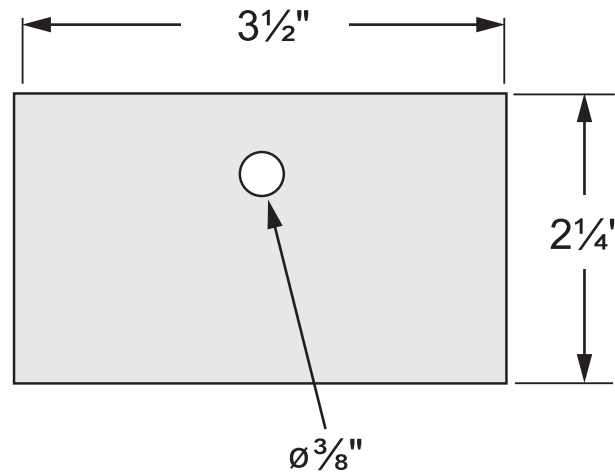

ITEM # 10505 - Pylex 50" noir/black

DIAMÈTRE
DU TUBE
ENVIRON
1 1/4"

ÉPAISSEUR
ENVIRON 1/8"

TUBE
DIAMETER
APPROX.
1 1/4"

THICKNESS
APPROX. 1/8"

PYLEX + BARRE D'ARMATURE/ REBAR

(NOT INCLUDED)
(NON INCLUS)

DIAMÈTRE
DIAMETER
1/2"

48"

LA TIGE AIDE À
VISSER LE PYLEX
AJUSTABLE LE PLUS
DROIT POSSIBLE

THE STEEL ROD
ACTS AS A PILOT,
KEEPING THE
HELICAL PILE
STRAIGHT ON ITS
WAY DOWN

SOL
GROUND

TIGE AU
NIVEAU DU SOL
EGAL OF GROUND

4" à 6"
selon le sol
depending
of ground

RESTE
À L'INTÉRIEUR
DU PYLEX
INSIDE OF
PYLEX

TUBE DU
PYLEX EST
CREUX

TUBE OF
PYLEX IS
HOLLOW