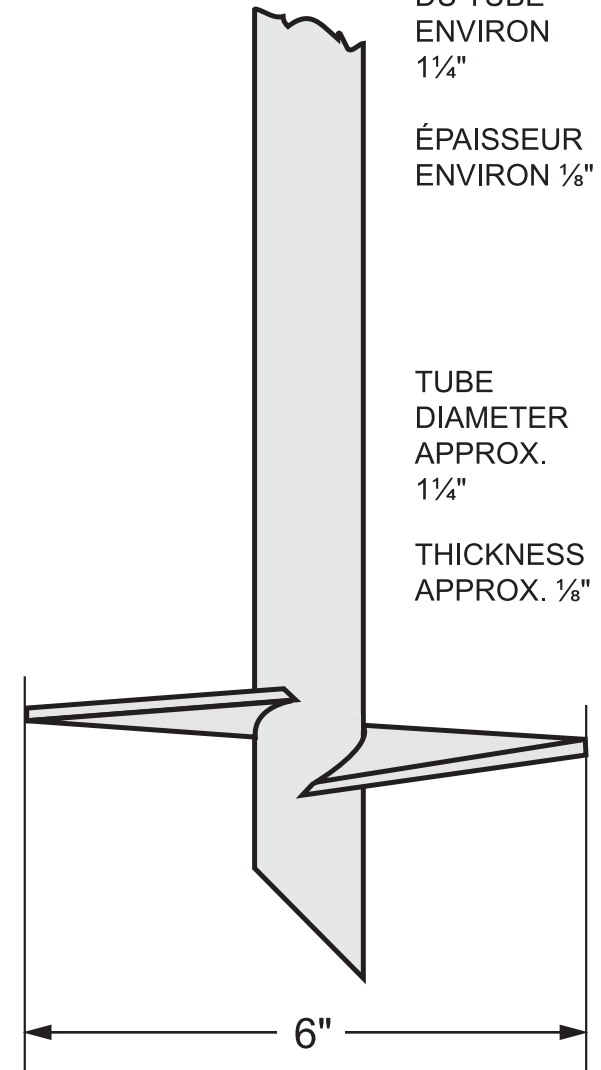

ITEM # 10505 - Pylex 50" noir/black

DIAMÈTRE
DU TUBE
ENVIRON
1 1/4"

ÉPAISSEUR
ENVIRON 1/8"

TUBE
DIAMETER
APPROX.
1 1/4"

THICKNESS
APPROX. 1/8"

PYLEX + BARRE D'ARMATURE/ REBAR

(NOT INCLUDED)
(NON INCLUS)

DIAMÈTRE
DIAMETER
1/2"

48"

LA TIGE AIDE À
VISSER LE PYLEX
AJUSTABLE LE PLUS
DROIT POSSIBLE

THE STEEL ROD
ACTS AS A PILOT,
KEEPING THE
HELICAL PILE
STRAIGHT ON ITS
WAY DOWN

SOL
GROUND

TIGE AU
NIVEAU DU SOL
EGAL OF GROUND

4" à 6"
selon le sol
depending
of ground

RESTE
À L'INTÉRIEUR
DU PYLEX
INSIDE OF
PYLEX

TUBE DU
PYLEX EST
CREUX

TUBE OF
PYLEX IS
HOLLOW