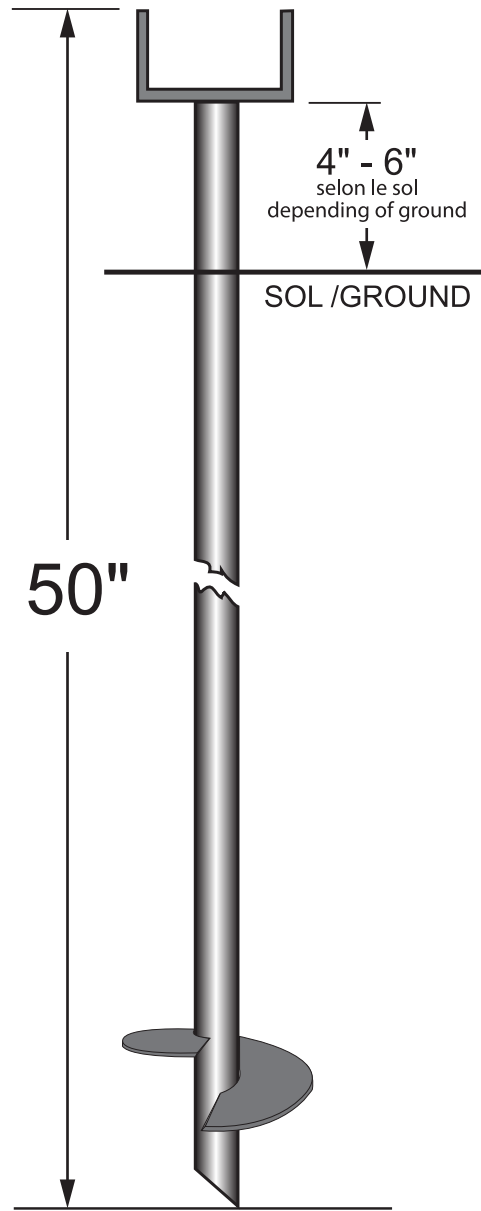

ITEM # 10505 - Pylex 50" noir/black

DIAMÈTRE
DU TUBE
ENVIRON
1 1/4"

ÉPAISSEUR
ENVIRON 1/8"

TUBE
DIAMETER
APPROX.
1 1/4"

THICKNESS
APPROX. 1/8"

PYLEX + BARRE D'ARMATURE/ REBAR

(NOT INCLUDED)
(NON INCLUS)

DIAMÈTRE
DIAMETER
1/2"

48"

LA TIGE AIDE À
VISSER LE PYLEX
AJUSTABLE LE PLUS
DROIT POSSIBLE

THE STEEL ROD
ACTS AS A PILOT,
KEEPING THE
HELICAL PILE
STRAIGHT ON ITS
WAY DOWN

SOL
GROUND

TIGE AU
NIVEAU DU SOL
EGAL OF GROUND

4" à 6"
selon le sol
depending
of ground

RESTE
À L'INTÉRIEUR
DU PYLEX
INSIDE OF
PYLEX

TUBE DU
PYLEX EST
CREUX

TUBE OF
PYLEX IS
HOLLOW