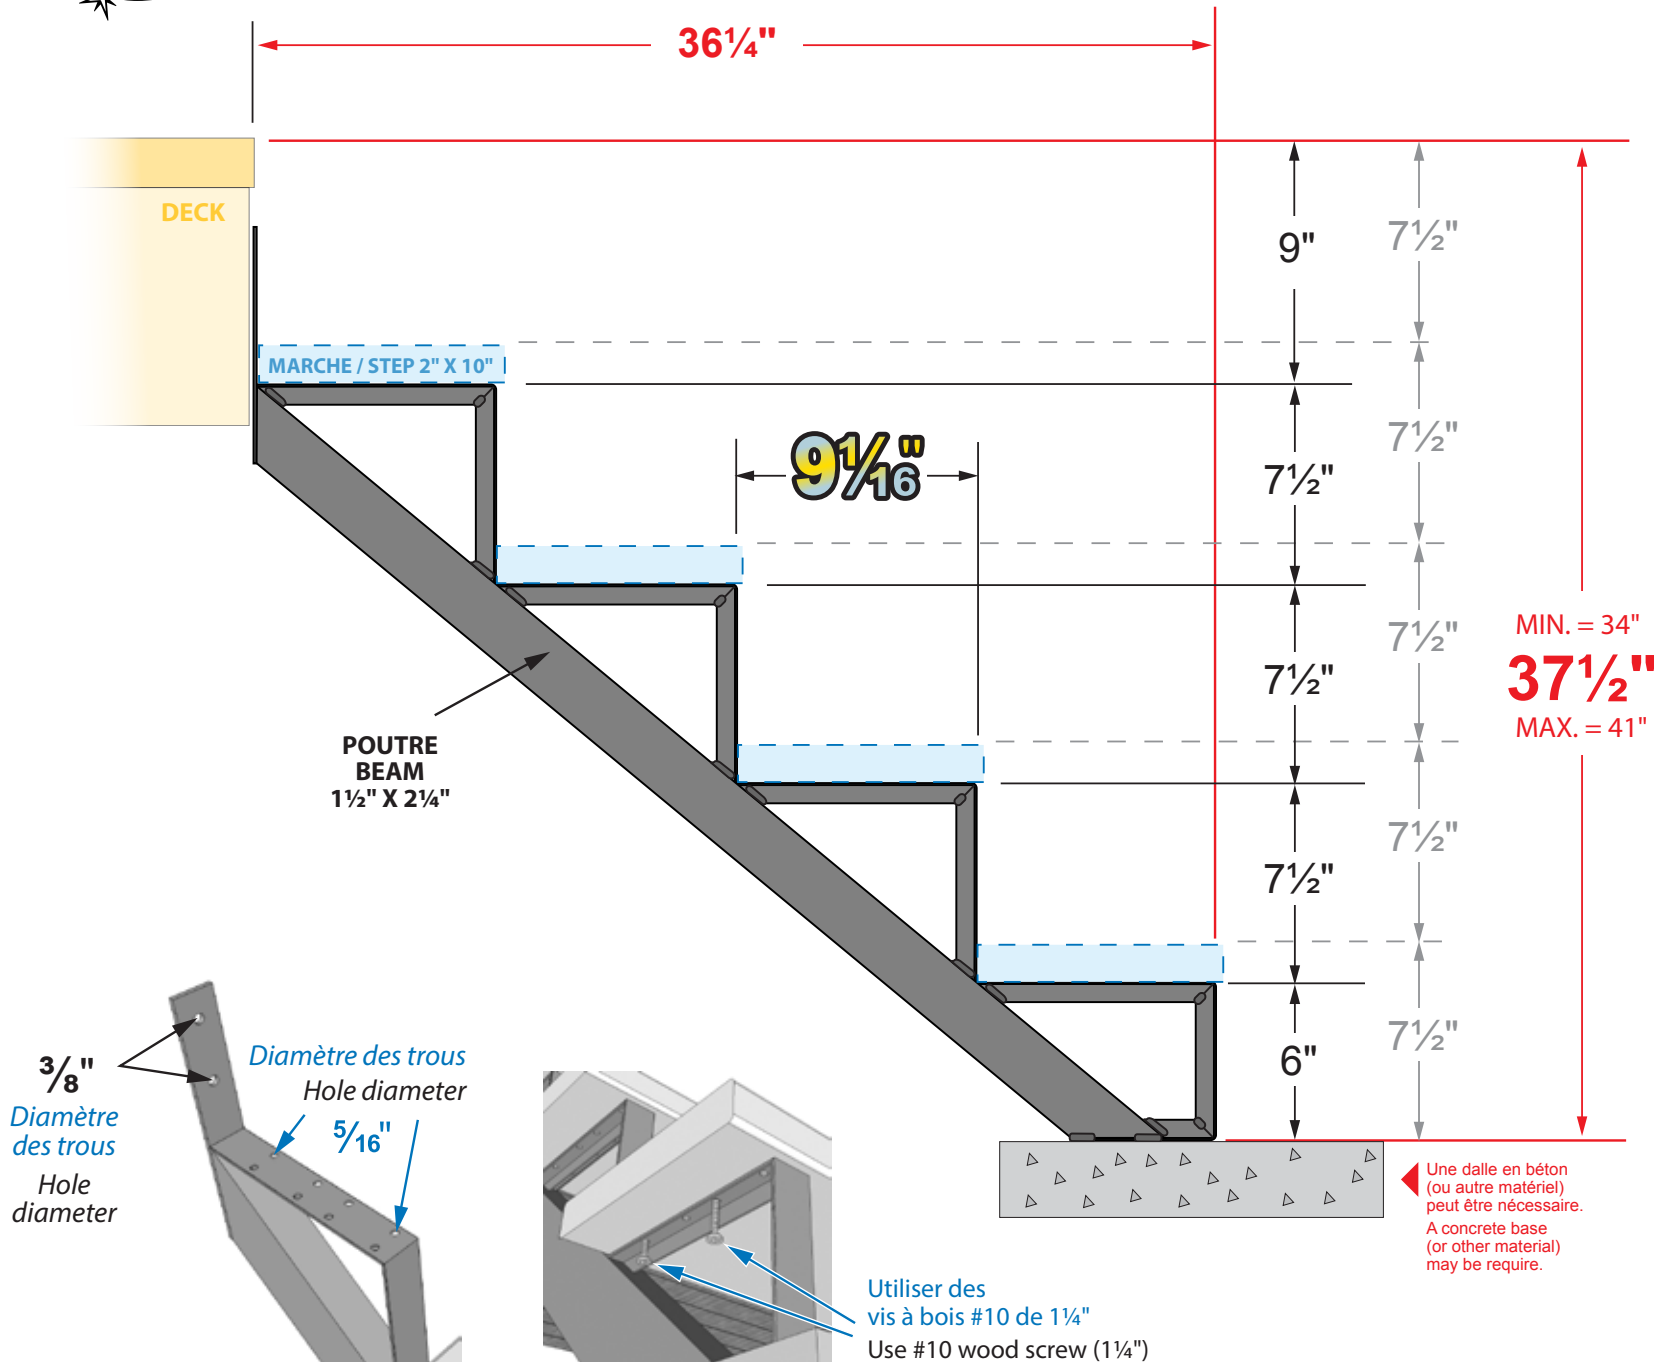

**ITEM # 14054 - Limon 4 marches NOIR / 4 steps stair riser BLACK**

**ALUMINIUM**

Une inclinaison vers l'avant du limon jusqu'à 1" est acceptable

A forward incline towards the front of the stair rise up to 1" is acceptable

MIN. = 34"  
**37 1/2"**  
MAX. = 41"

**POIDS /WEIGHT :**  
1,8 Kg / 4 lbs

LARGEUR DE L'ESCALIER	NOMBRE DE LIMONS
STAIR WIDTH	NUMBER OF STRINGERS
24" - 60"	2
61" et/and +	1 au/at 36" max

Une dalle en béton (ou autre matériel) peut être nécessaire.  
A concrete base (or other material) may be require.