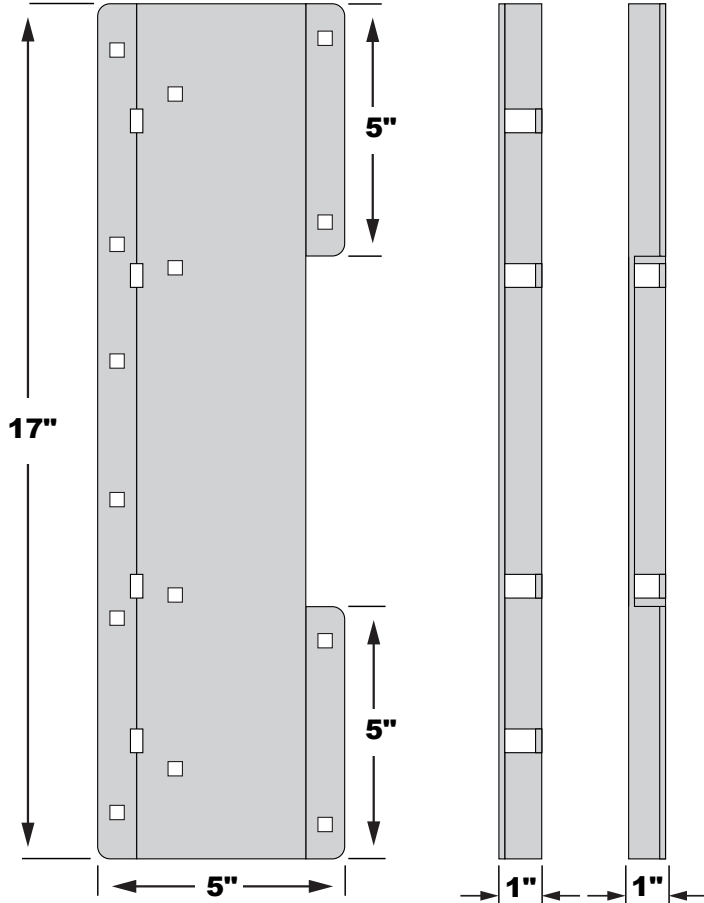

ITEM # 13920 - Connecteur pour limon en acier / Steel stringer connector bracket

PIECE 4 (2X)

PIECE 1

PIECE 2

PIECE 3
FIXPLAK 44

STEPS MARCHES ESCALONES	MATERIALS REQUIRED / MATÉRIAUX NÉCESSAIRES MATERIALES NECESARIOS	
	STAIR RISERS LIMON MONTANTE	POST HEIGHT / HAUTEUR DU POTEAU ALTURA DEL POSTE
8	2 X 13904	31"
9	1 X 13905 + 1 X 13904	38"
10	2 X 13905	48"
11	1 X 13906 + 1 X 13905	54"
12	2 X 13906	
13	1 X 13907 + 1 X 13906	
14	2 X 13907	

Compatible with Pylex stair riser / Compatible avec les limons Pylex / Compatible con los montantes Pylex
13904 - 13905 - 13906 - 13907

IMPORTANT

**USE WITH DRESSED
4" X 4" POST**

**DOIT-ÊTRE UTILISÉ
AVEC UN POTEAU
CARRÉ
4" X 4"**

**RECOMMENDED
RECOMMANDÉ
reinforcement
renfort 2" x 4"**

STEEL THICKNESS
= 1/16" to 1/8" mm
ALL HOLES Ø : 5/16"

ÉPAISSEUR DE L'ACIER
= 1/16" to 1/8" mm
TROUS Ø : 5/16"