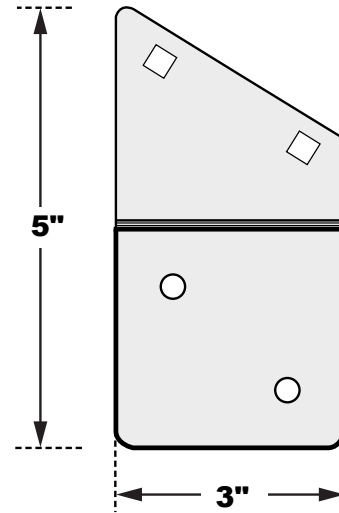

ITEM # 13920 - Connecteur pour limon en acier / Steel stringer connector bracket

PIECE 4 (2X)

PIECE 1

PIECE 2

PIECE 3
FIXPLAK 44

STEPS MARCHES ESCALONES	MATERIALS REQUIRED / MATÉRIAUX NÉCESSAIRES MATERIALES NECESARIOS	
	STAIR RISERS LIMON MONTANTE	POST HEIGHT / HAUTEUR DU POTEAU ALTURA DEL POSTE
8	2 X 13904	31"
9	1 X 13905 + 1 X 13904	38"
10	2 X 13905	48"
11	1 X 13906 + 1 X 13905	54"
12	2 X 13906	
13	1 X 13907 + 1 X 13906	
14	2 X 13907	

Compatible with Pylex stair riser / Compatible avec les limons Pylex / Compatible con los montantes Pylex
13904 - 13905 - 13906 - 13907

IMPORTANT

**USE WITH DRESSED
4" X 4" POST**

**DOIT-ÊTRE UTILISÉ
AVEC UN POTEAU
CARRÉ
4" X 4"**

**RECOMMENDED
RECOMMANDÉ
reinforcement
renfort 2" x 4"**

STEEL THICKNESS
= 1/16" to 1/8" mm
ALL HOLES Ø : 5/16"

ÉPAISSEUR DE L'ACIER
= 1/16" to 1/8" mm
TROUS Ø : 5/16"