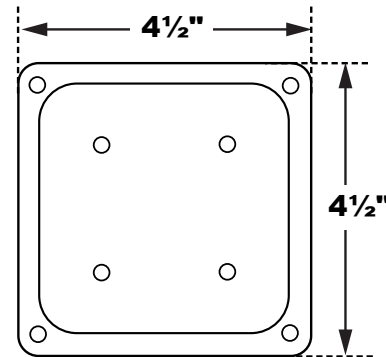

ITEM # 13920 - Connecteur pour limon en acier / Steel stringer connector bracket

PIECE 4 (2X)

PIECE 1

PIECE 2

PIECE 3
FIXPLAK 44

STEPS MARCHES ESCALONES	MATERIALS REQUIRED / MATÉRIAUX NÉCESSAIRES MATERIALES NECESARIOS	
	STAIR RISERS LIMON MONTANTE	POST HEIGHT / HAUTEUR DU POTEAU ALTURA DEL POSTE
8	2 X 13904	31"
9	1 X 13905 + 1 X 13904	38"
10	2 X 13905	48"
11	1 X 13906 + 1 X 13905	54"
12	2 X 13906	
13	1 X 13907 + 1 X 13906	
14	2 X 13907	

Compatible with Pylex stair riser / Compatible avec les limons Pylex / Compatible con los montantes Pylex
13904 - 13905 - 13906 - 13907

IMPORTANT

**USE WITH DRESSED
4" X 4" POST**

**DOIT-ÊTRE UTILISÉ
AVEC UN POTEAU
CARRÉ
4" X 4"**

**RECOMMENDED
RECOMMANDÉ
reinforcement
renfort 2" x 4"**

STEEL THICKNESS
= 1/16" to 1/8" mm
ALL HOLES Ø : 5/16"

ÉPAISSEUR DE L'ACIER
= 1/16" to 1/8" mm
TROUS Ø : 5/16"