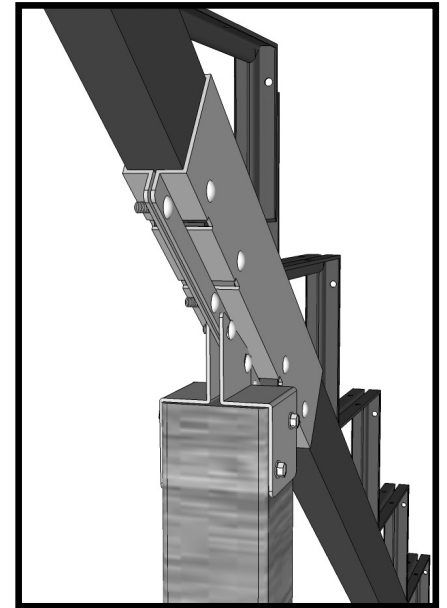

ITEM # 13920 - Connecteur pour limon en acier / Steel stringer connector bracket

PIECE 4 (2X)

PIECE 1

PIECE 2

PIECE 3
FIXPLAK 44

STEPS MARCHES ESCALONES	MATERIALS REQUIRED / MATÉRIAUX NÉCESSAIRES MATERIALES NECESARIOS	
	STAIR RISERS LIMON MONTANTE	POST HEIGHT / HAUTEUR DU POTEAU ALTURA DEL POSTE
8	2 X 13904	31"
9	1 X 13905 + 1 X 13904	38"
10	2 X 13905	48"
11	1 X 13906 + 1 X 13905	54"
12	2 X 13906	
13	1 X 13907 + 1 X 13906	
14	2 X 13907	

Compatible with Pylex stair riser / Compatible avec les limons Pylex / Compatible con los montantes Pylex
13904 - 13905 - 13906 - 13907

IMPORTANT

**USE WITH DRESSED
4" X 4" POST**

**DOIT-ÊTRE UTILISÉ
AVEC UN POTEAU
CARRÉ
4" X 4"**

**RECOMMENDED
RECOMMANDÉ
reinforcement
renfort 2" x 4"**

STEEL THICKNESS
= 1/16" to 1/8" mm
ALL HOLES Ø : 5/16"

ÉPAISSEUR DE L'ACIER
= 1/16" to 1/8" mm
TROUS Ø : 5/16"