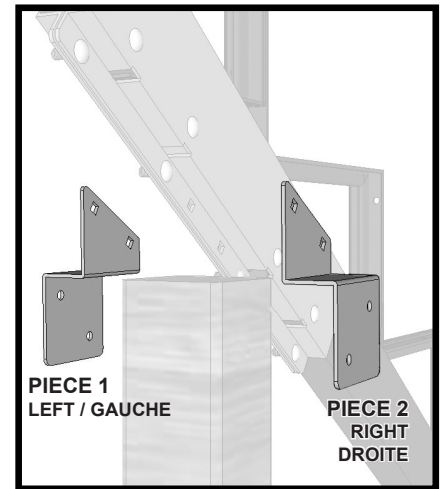

ITEM # 13920 - Connecteur pour limon en acier / Steel stringer connector bracket

PIECE 4 (2X)

PIECE 1

PIECE 2

PIECE 3
FIXPLAK 44

STEPS MARCHES ESCALONES	MATERIALS REQUIRED / MATÉRIAUX NÉCESSAIRES MATERIALES NECESARIOS	
	STAIR RISERS LIMON MONTANTE	POST HEIGHT / HAUTEUR DU POTEAU ALTURA DEL POSTE
8	2 X 13904	31"
9	1 X 13905 + 1 X 13904	38"
10	2 X 13905	48"
11	1 X 13906 + 1 X 13905	54"
12	2 X 13906	
13	1 X 13907 + 1 X 13906	
14	2 X 13907	

Compatible with Pylex stair riser / Compatible avec les limons Pylex / Compatible con los montantes Pylex
13904 - 13905 - 13906 - 13907

IMPORTANT

**USE WITH DRESSED
4" X 4" POST**

**DOIT-ÊTRE UTILISÉ
AVEC UN POTEAU
CARRÉ
4" X 4"**

**RECOMMENDED
RECOMMANDÉ
reinforcement
renfort 2" x 4"**

STEEL THICKNESS
= 1/16" to 1/8" mm
ALL HOLES Ø : 5/16"

ÉPAISSEUR DE L'ACIER
= 1/16" to 1/8" mm
TROUS Ø : 5/16"