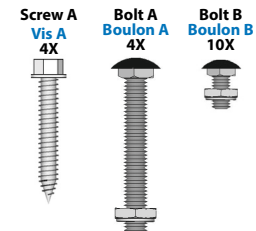

ITEM # 13920 - Connecteur pour limon en acier / Steel stringer connector bracket

PIECE 4 (2X)

PIECE 1

PIECE 2

PIECE 3
FIXPLAK 44

STEPS MARCHES ESCALONES	MATERIALS REQUIRED / MATÉRIAUX NÉCESSAIRES MATERIALES NECESARIOS	
	STAIR RISERS LIMON MONTANTE	POST HEIGHT / HAUTEUR DU POTEAU ALTURA DEL POSTE
8	2 X 13904	31"
9	1 X 13905 + 1 X 13904	38"
10	2 X 13905	48"
11	1 X 13906 + 1 X 13905	54"
12	2 X 13906	
13	1 X 13907 + 1 X 13906	
14	2 X 13907	

Compatible with Pylex stair riser / Compatible avec les limons Pylex / Compatible con los montantes Pylex
13904 - 13905 - 13906 - 13907

IMPORTANT

**USE WITH DRESSED
4" X 4" POST**

**DOIT-ÊTRE UTILISÉ
AVEC UN POTEAU
CARRÉ
4" X 4"**

**RECOMMENDED
RECOMMANDÉ
reinforcement
renfort 2" x 4"**

STEEL THICKNESS
= 1/16" to 1/8" mm
ALL HOLES Ø : 5/16"

ÉPAISSEUR DE L'ACIER
= 1/16" to 1/8" mm
TROUS Ø : 5/16"