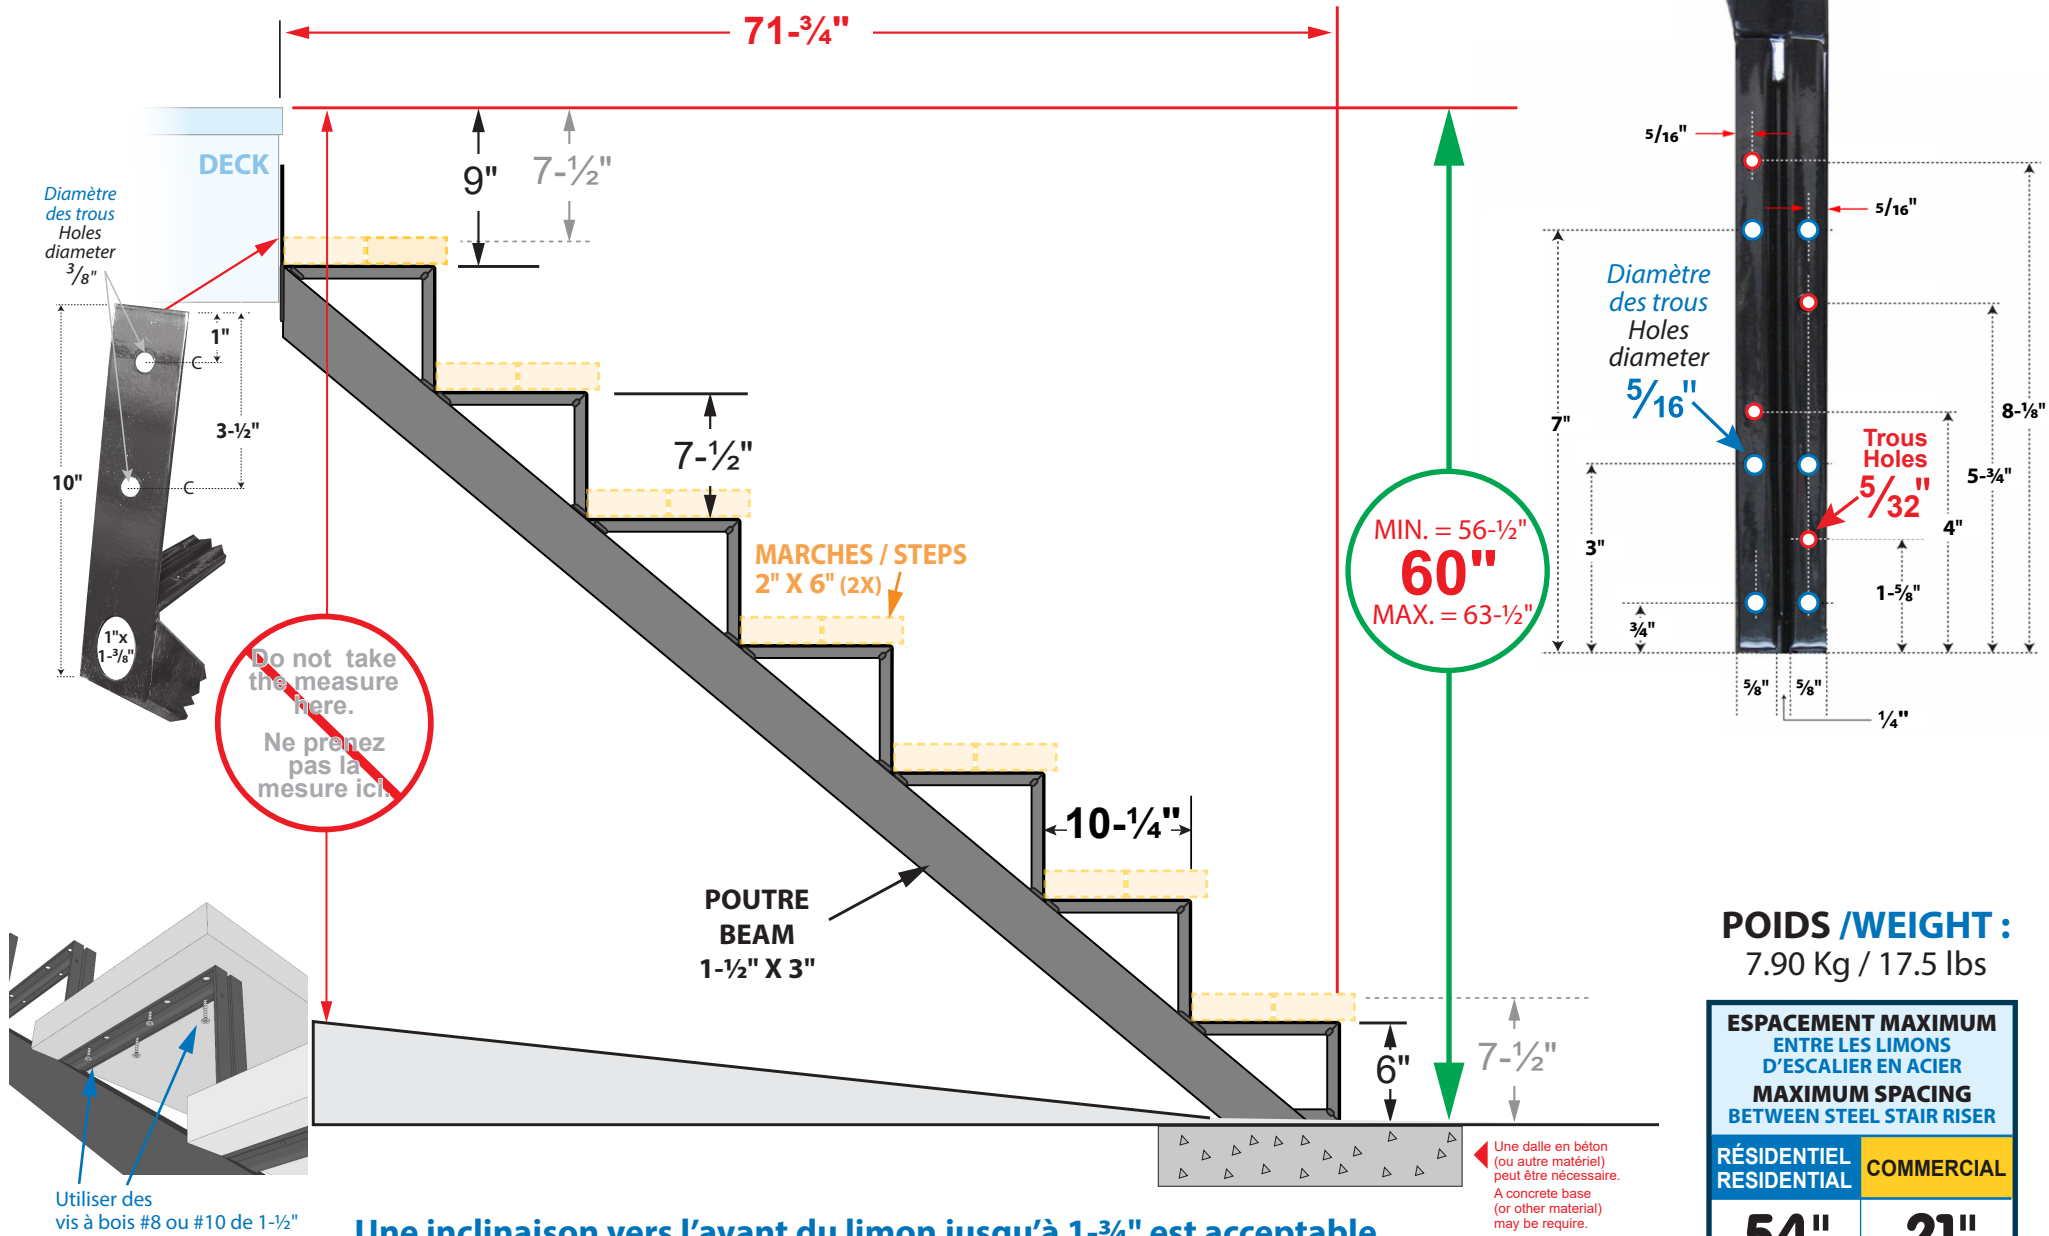

ITEM # 13907

Limon en acier 7 marches NOIR Steel Stair Stringer - 7 Steps BLACK

POIDS /WEIGHT :
7.90 Kg / 17.5 lbs

ESPACEMENT MAXIMUM ENTRE LES LIMONS D'ESCALIER EN ACIER	
MAXIMUM SPACING BETWEEN STEEL STAIR RISER	
RÉSIDENTIEL RESIDENTIAL	COMMERCIAL
54"	21"