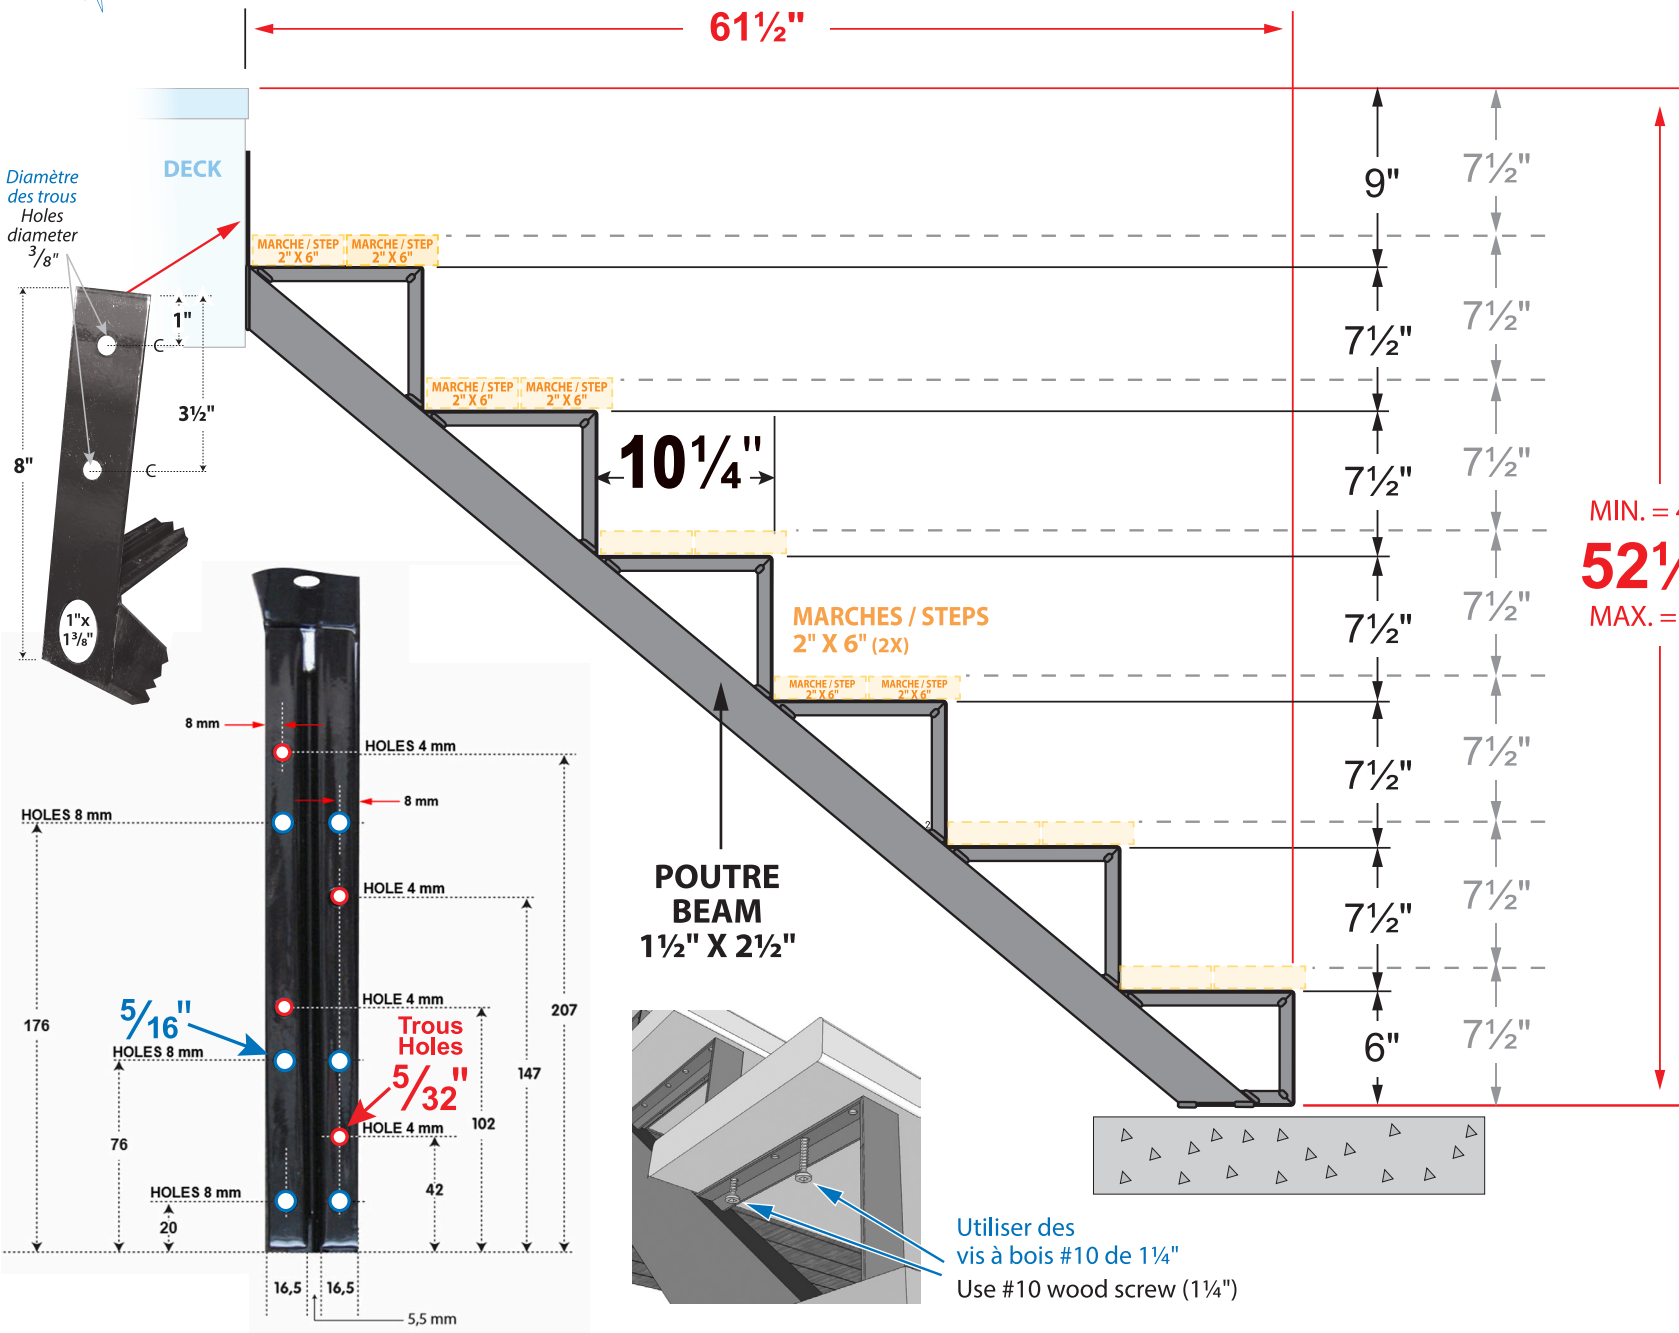

ITEM # 13906 - Limon 6 marches NOIR / 6 steps stair riser BLACK

ACIER / STEEL

Une inclinaison vers l'avant du limon jusqu'à 1 1/2" est acceptable

A forward incline towards the front of the stair rise up to 1 1/2" is acceptable

MIN. = 49"
52 1/2"
MAX. = 56"

POIDS / WEIGHT :
6.10 Kg / 13.5 lbs

LARGEUR DE L'ESCALIER STAIR WIDTH	NOMBRE DE LIMONS NUMBER OF STRINGERS
24" - 40"	2
41" - 57"	3
59" - 74"	4
75" et/and +	1 à tout les 24" maximum every 24"