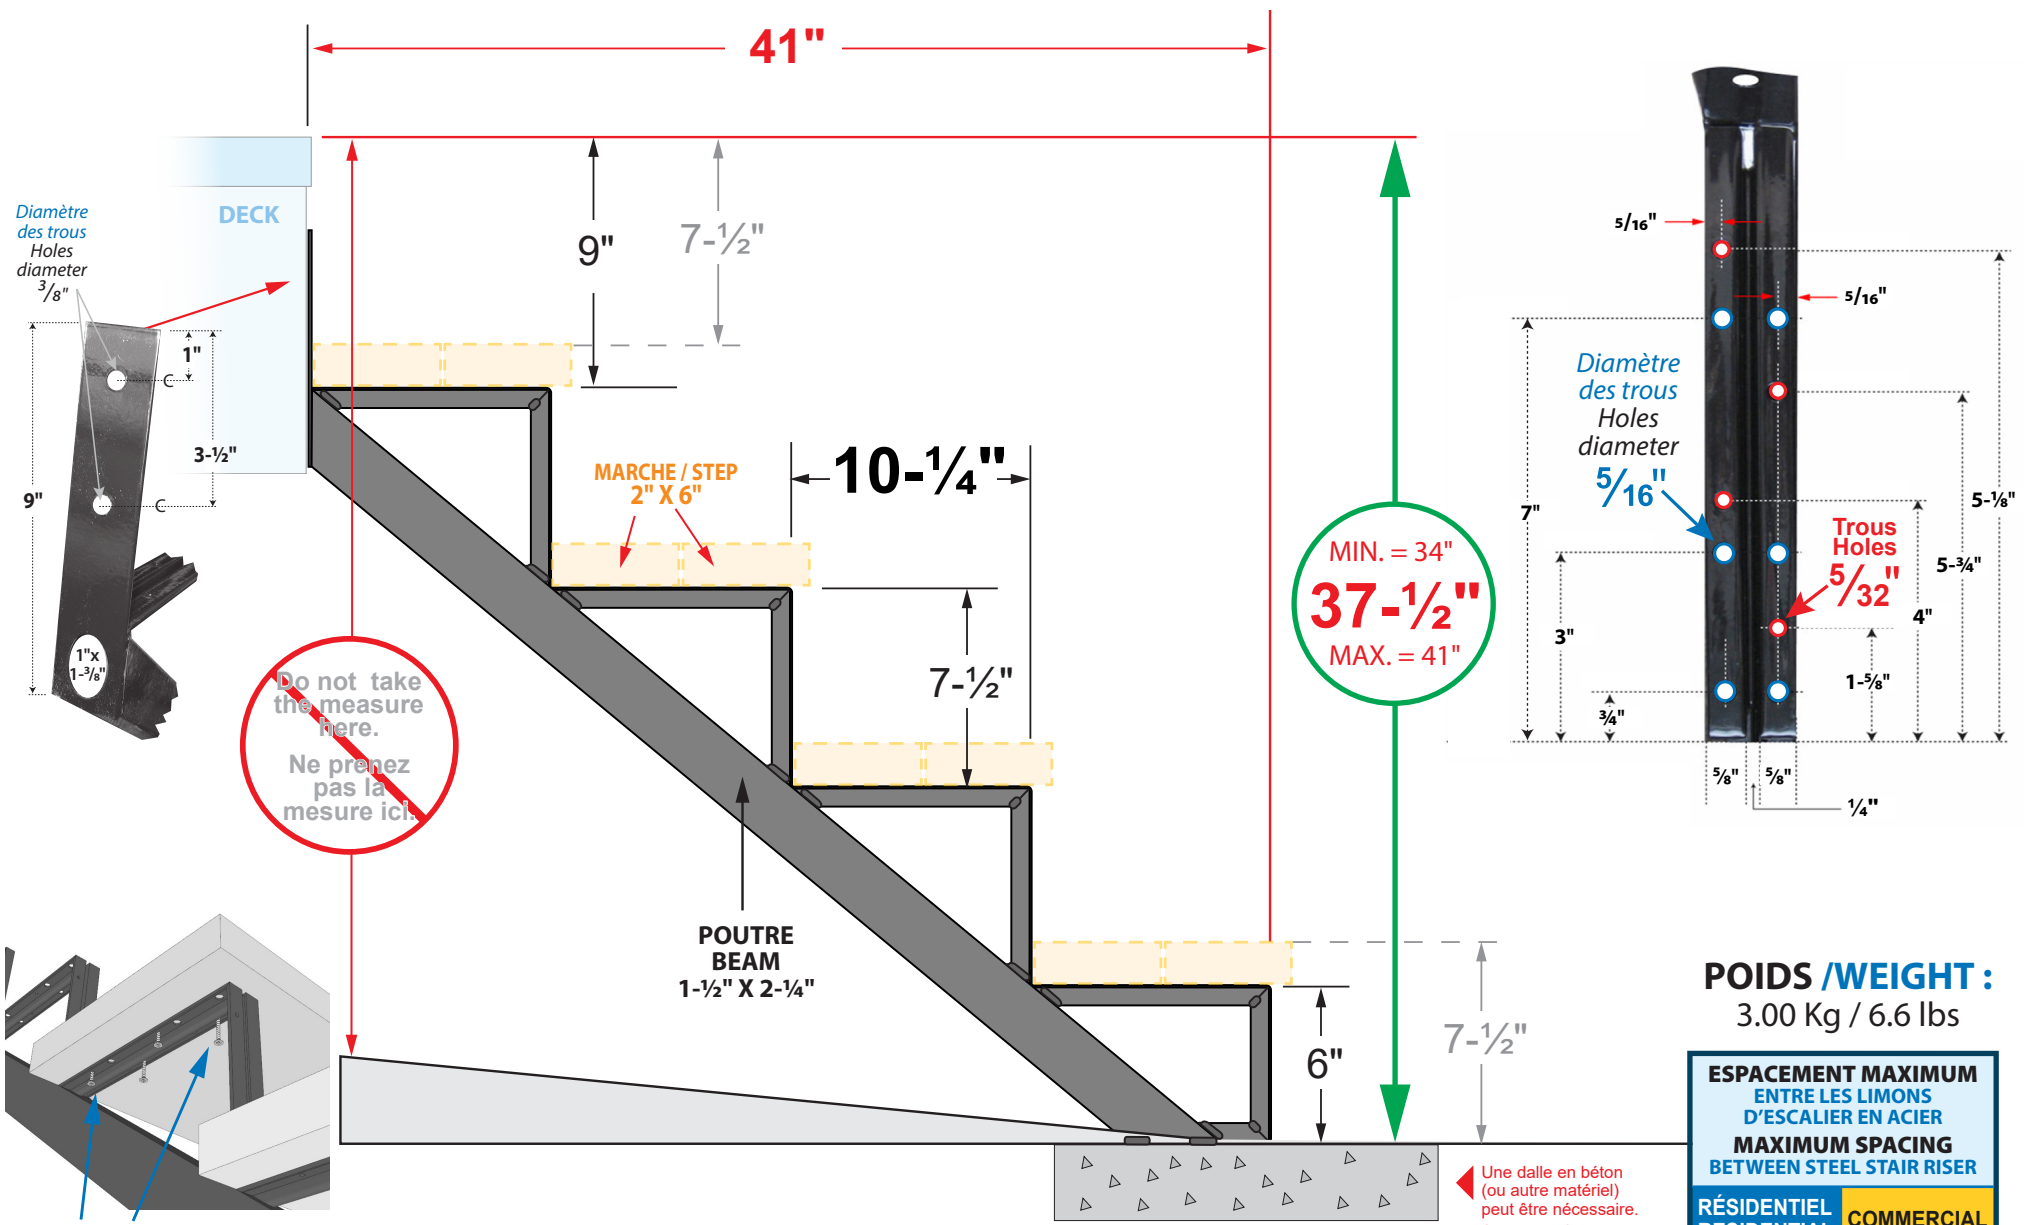

ITEM # 13904

Limon en acier 4 marches NOIR Steel Stair Stringer - 4 Steps BLACK

POIDS /WEIGHT :
3.00 Kg / 6.6 lbs

**ESPACEMENT MAXIMUM ENTRE LES LIMONS D'ESCALIER EN ACIER
MAXIMUM SPACING BETWEEN STEEL STAIR RISER**

RÉSIDENTIEL RESIDENTIAL	COMMERCIAL
66"	40"

**Une inclinaison vers l'avant du limon jusqu'à 1" est acceptable.
A forward incline towards the front of the stair rise up to 1" is acceptable.**