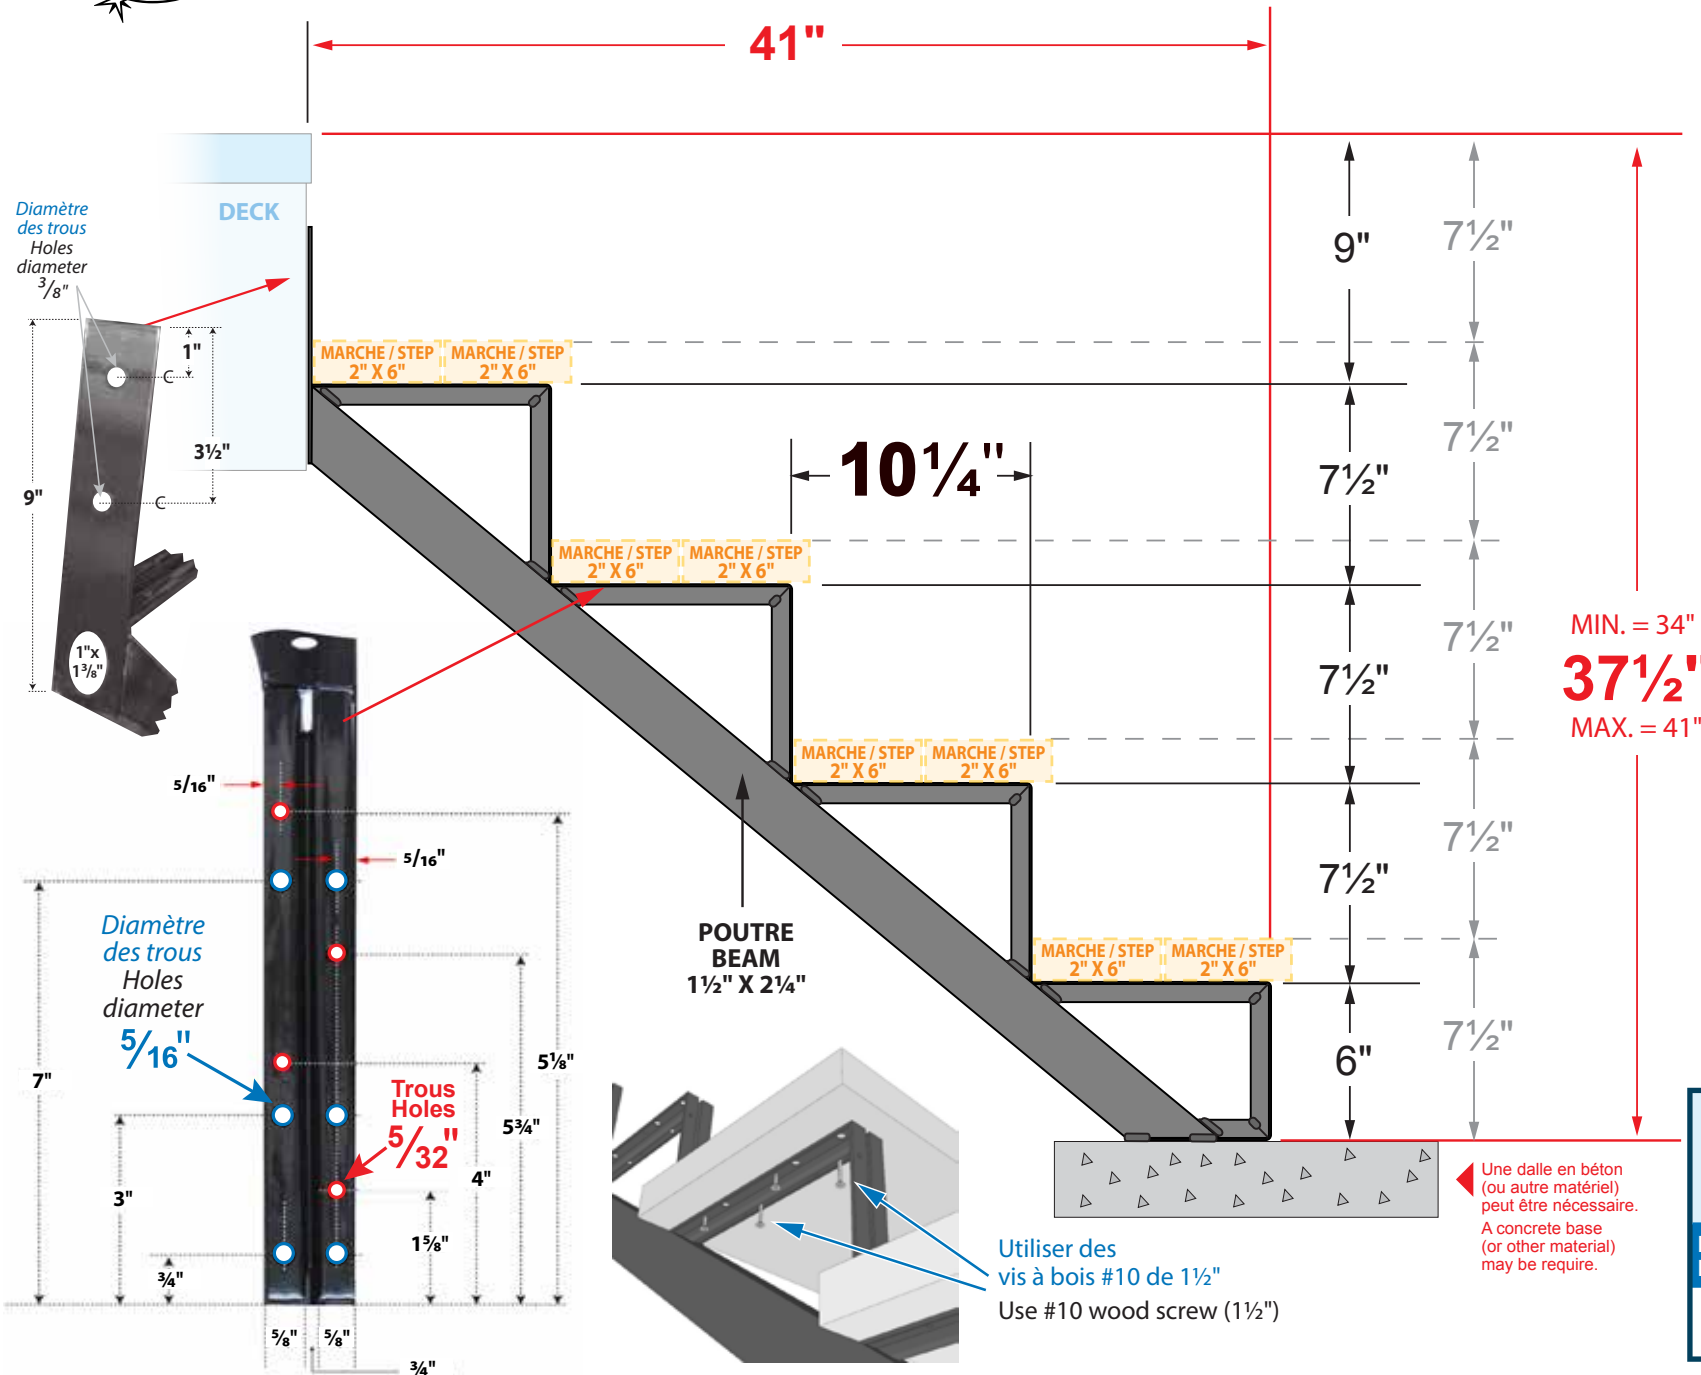

**ITEM # 13904 - Limon 4 marches NOIR / 4 steps stair riser BLACK**

**ACIER / STEEL**

**Une inclinaison vers l'avant du limon jusqu'à 1" est acceptable**

**A forward incline towards the front of the stair rise up to 1" is acceptable**

MIN. = 34"  
**37 1/2"**  
MAX. = 41"

**POIDS / WEIGHT :**  
3.00 Kg / 6.6 lbs

ESPACEMENT MAXIMUM ENTRE LES LIMONS D'ESCALIER EN ACIER MAXIMUM SPACING BETWEEN STEEL STAIR RISER	
RÉSIDENTIEL RESIDENTIAL	COMMERCIAL
<b>66"</b>	<b>40"</b>