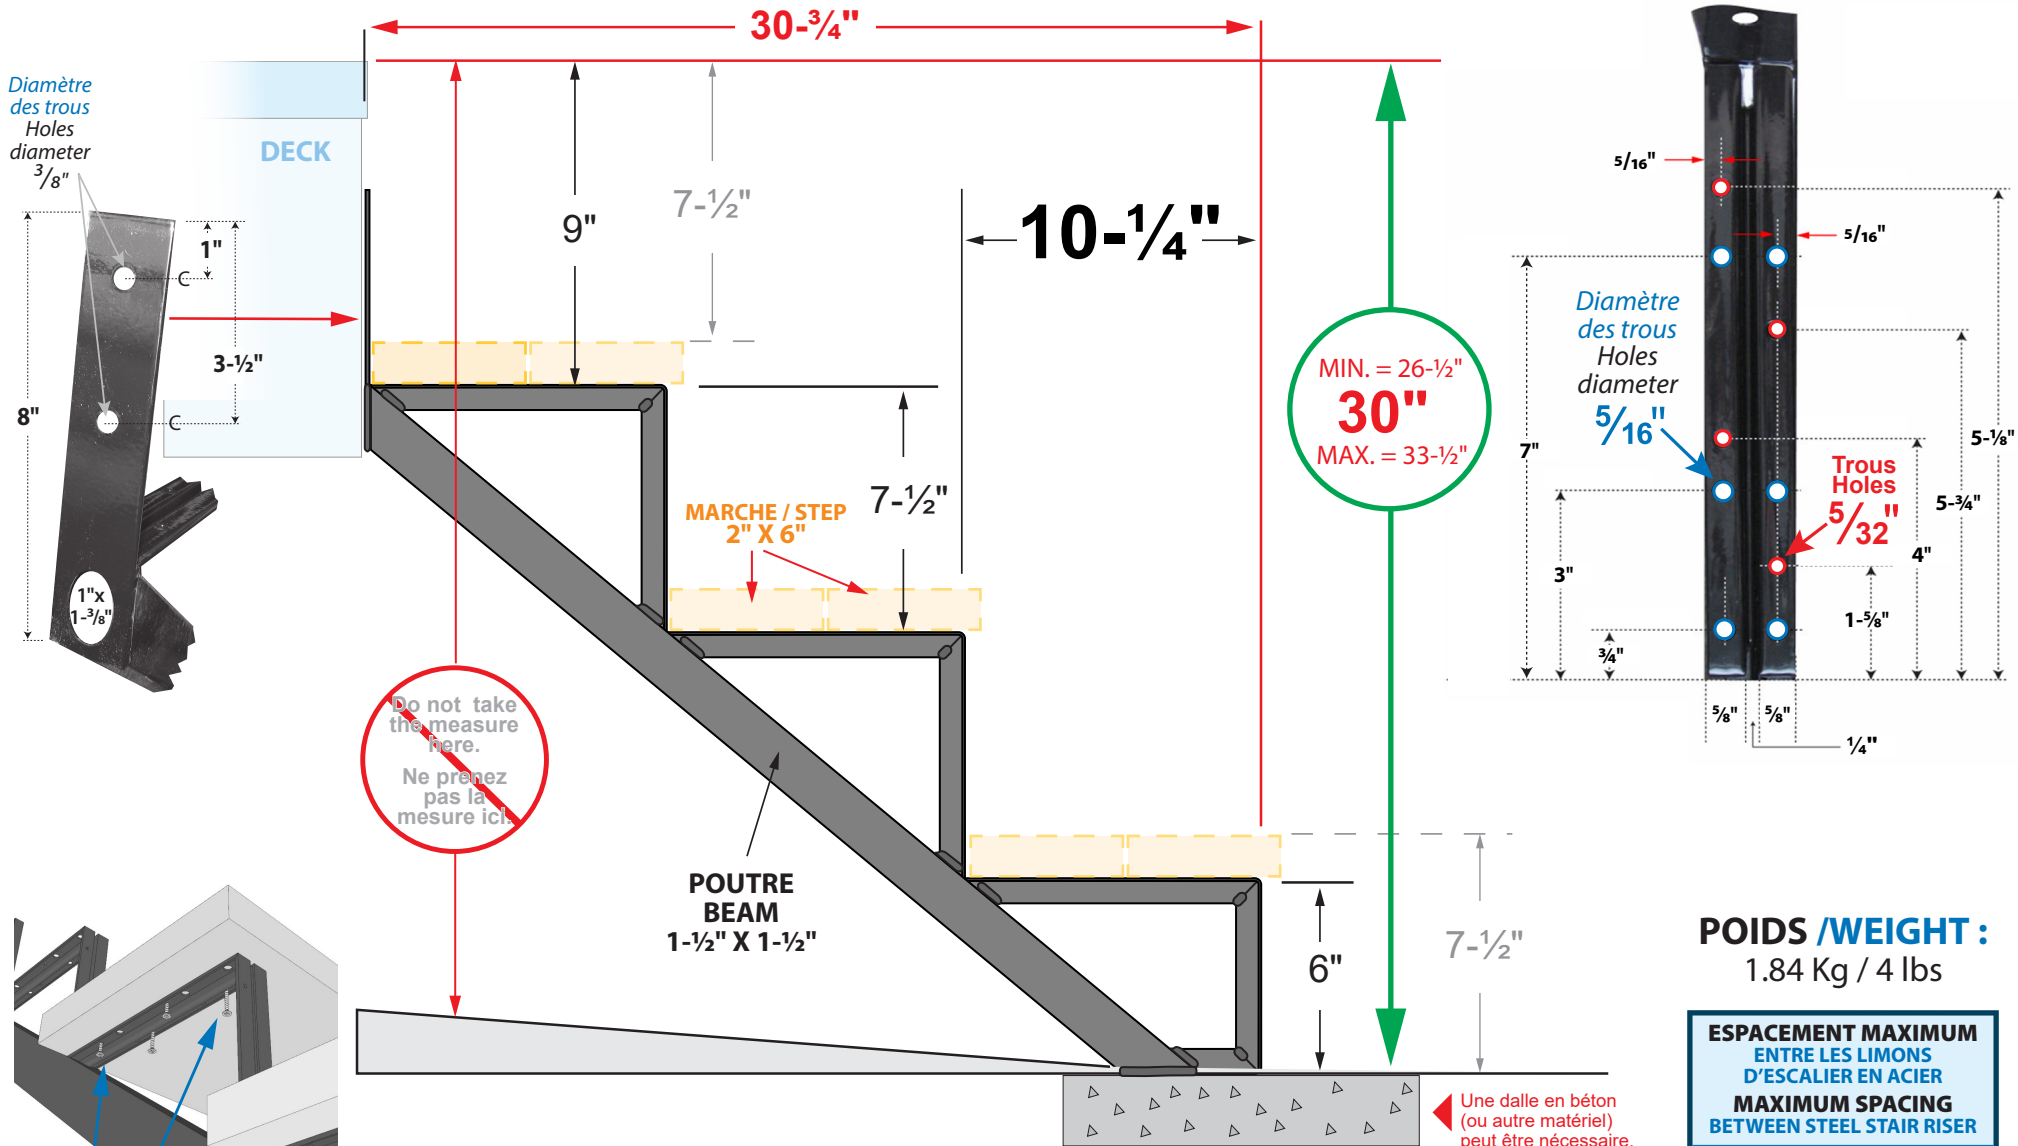

ITEM # 13903

Limon en acier 3 marches NOIR Steel Stair Stringer - 3 Steps BLACK

POIDS /WEIGHT :
1.84 Kg / 4 lbs

ESPACEMENT MAXIMUM ENTRE LES LIMONS D'ESCALIER EN ACIER MAXIMUM SPACING BETWEEN STEEL STAIR RISER	
RÉSIDENTIEL RESIDENTIAL	COMMERCIAL
66"	33"