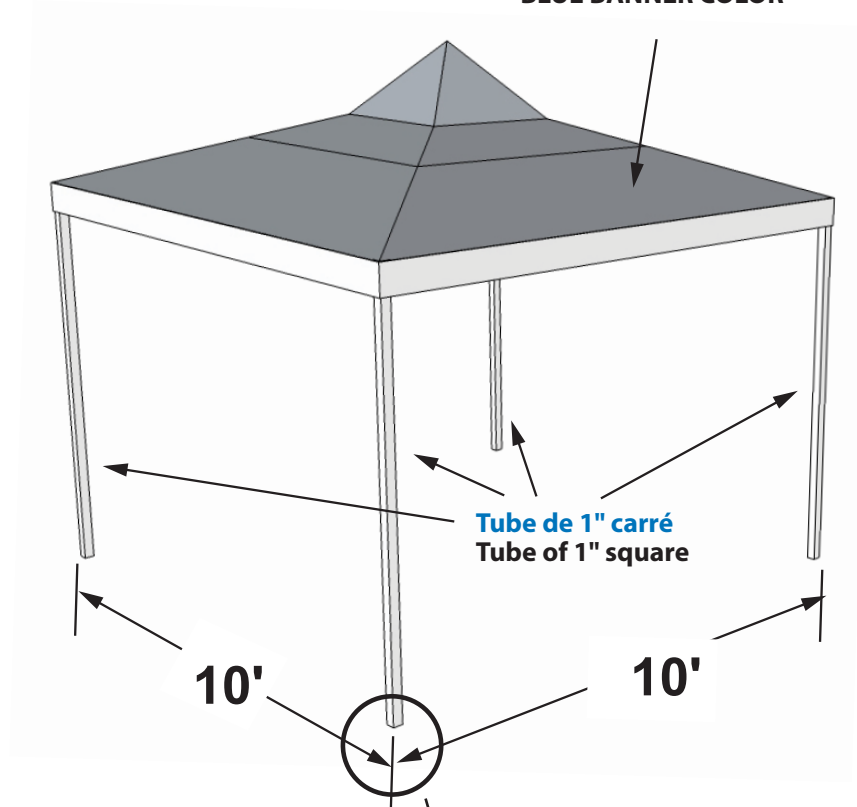

# ITEM # 13510 - Abri rétractable / Retractable shelter

Jusqu'à 6'½ de haut  
Up to 6'½ of height

SAC DE TRANSPORT INCLUS / TRANSPORT BAG INCLUDED

60"  
environ / approximately

MONTAGE FACILE / QUICK ASSEMBLY

TOILE DE COULEUR BLEU  
BLUE BANNER COLOR

Tube de 1" carré  
Tube of 1" square

10'

10'