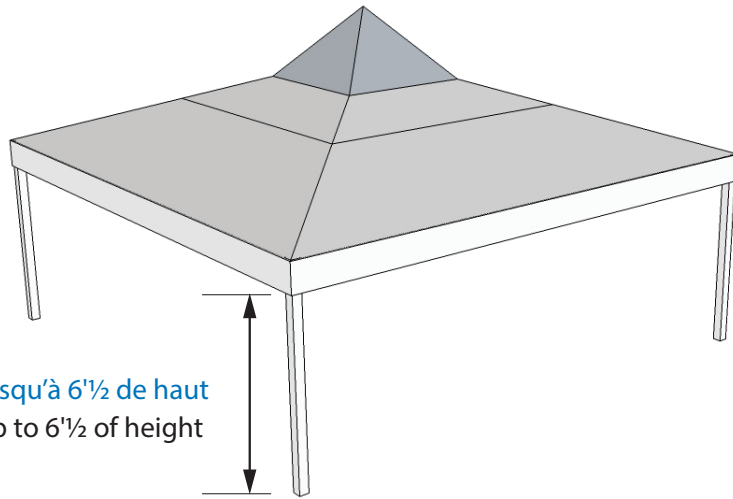

# ITEM # 13510 - Abri rétractable / Retractable shelter

Jusqu'à 6'½ de haut  
Up to 6'½ of height

SAC DE TRANSPORT INCLUS / TRANSPORT BAG INCLUDED

60"  
environ / approximately

MONTAGE FACILE / QUICK ASSEMBLY

TOILE DE COULEUR BLEU  
BLUE BANNER COLOR

Tube de 1" carré  
Tube of 1" square

10'

10'